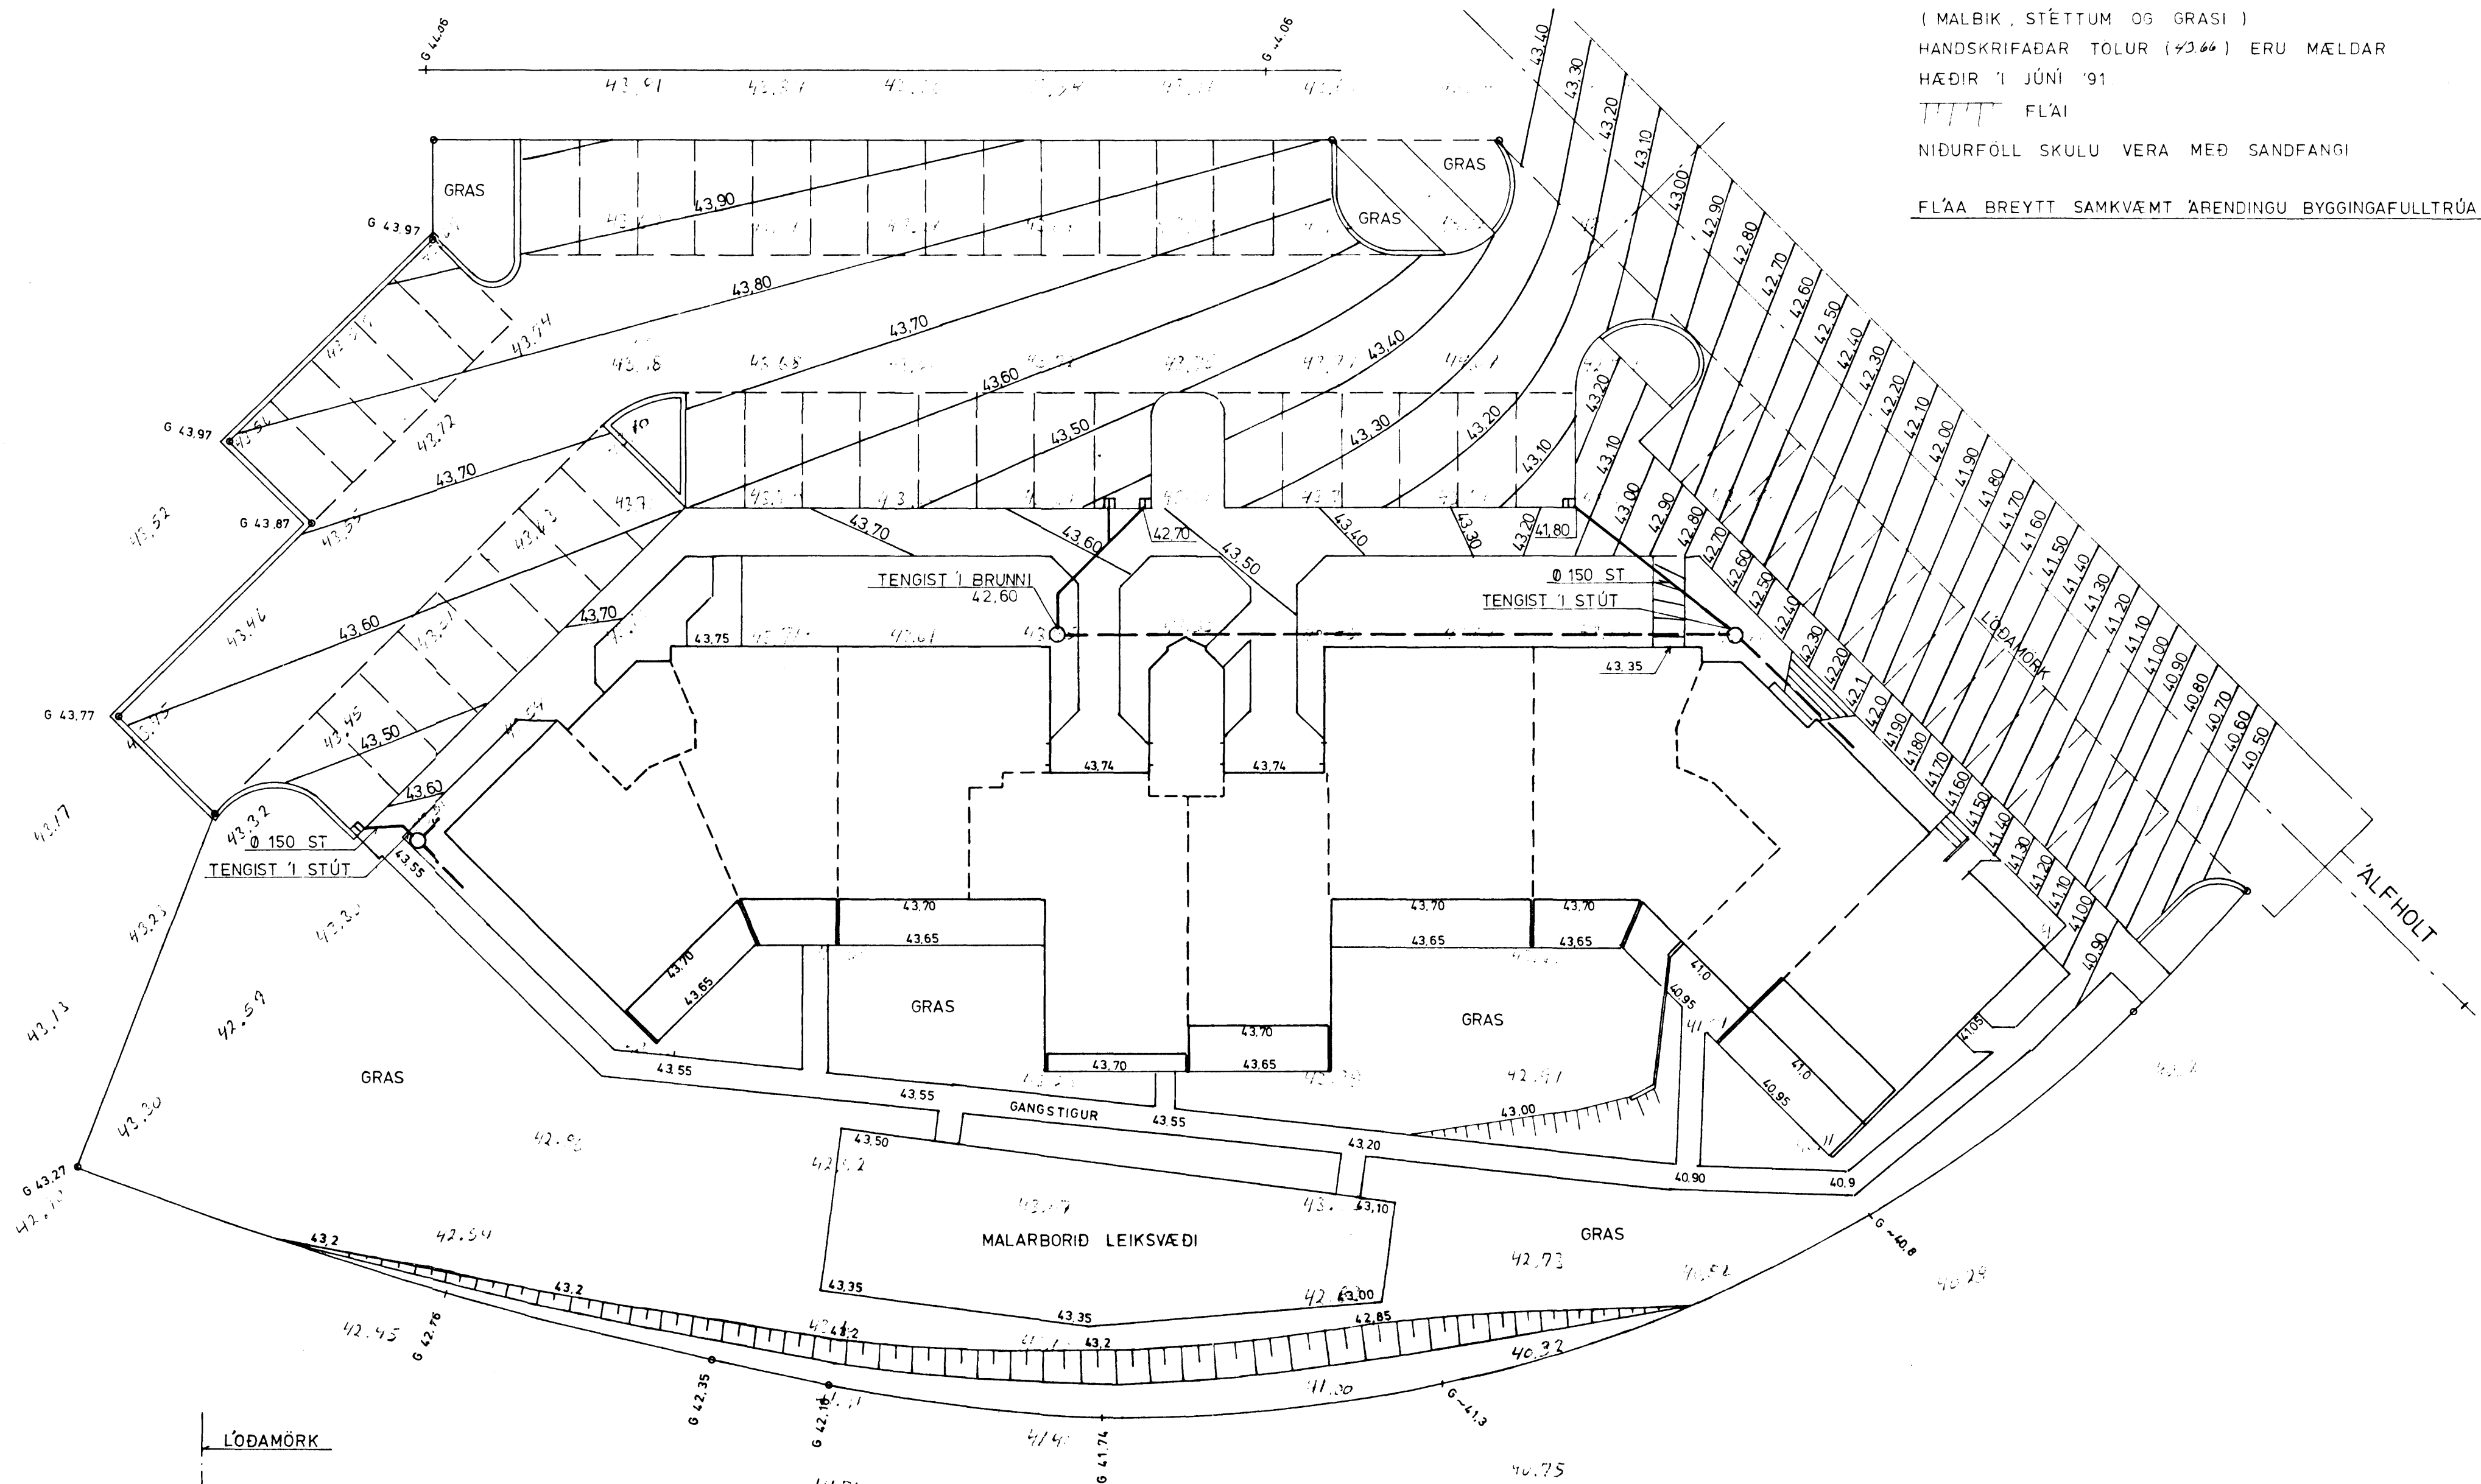

SKÝRINGAR:

LÓDAMÖRK OG MÁLSETNINGAR ERU Á TEIKN NR 6.1
 HÆDARTÖLUR ERU HÆDIR Á ENDANLEGU YFIRBORDI
 (MALBIK, STÉTTUM OG GRASI)
 HANDSKRIFAÐAR TÖLUR (43.66) ERU MÆLDAR
 HÆDIR 1. JÚNÍ '91

FLÁI
 NIÐURFÖLL SKULU VERA MEÐ SANDFANGI
 FLÁA BREYTT SAMKVÆMT ÁRENDINGU BYGGINGAFULLTRÚA