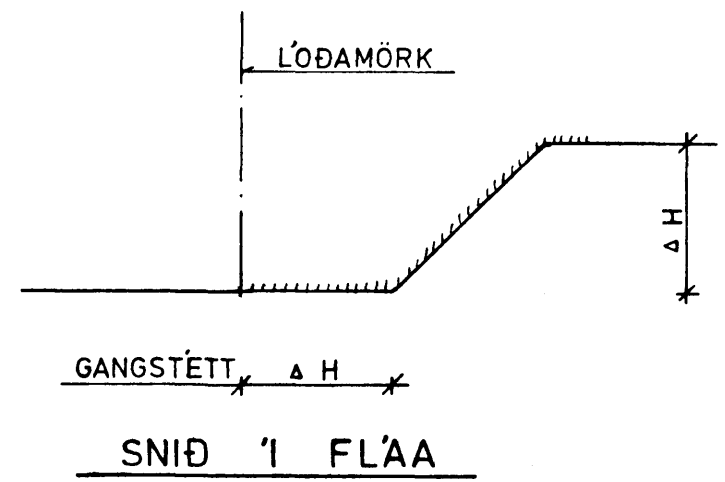

SKÝRINGAR:

LÓDAMÖRK OG MÁLSETNINGAR ERU Á TEIKN NR 6.1
 HÆDARTÖLUR ERU HÆDIR Á ENDANLEGU YFIRBORDI
 (MALBIK, STÉTTUM OG GRASI)
 HANDSKRIFAÐAR TÖLUR (43.66) ERU MÆLDAR
 HÆDIR 1. JÚNÍ '91

FLÁI
 NIÐURFÖLL SKULU VERA MEÐ SANDFANGI
 FLÁA BREYTT SAMKVÆMT ÁRENDINGU BYGGINGAFULLTRÚA

BREYTT 31.7.'91

<p>HAGVIRKI HF VERKTAKI VERKHÖNNUN SKÚTAHRAUN 2 - 220 HAFNARFIRÐI - Sími 53999</p>	Verk nr. FB 611
	Teikning nr. 6.2
'ÁLFHOLT 56, HAFNARFIRÐI HÆDIR Á LÓÐ	
Mælikvarði 1: 200	
Dagsetning JÚNÍ '91	
Hannað <input checked="" type="checkbox"/>	Teiknað <input checked="" type="checkbox"/>
Yfirlitað <input checked="" type="checkbox"/>	Samþykkt <input checked="" type="checkbox"/>
<i>Sigmundur Sigvaldson</i>	