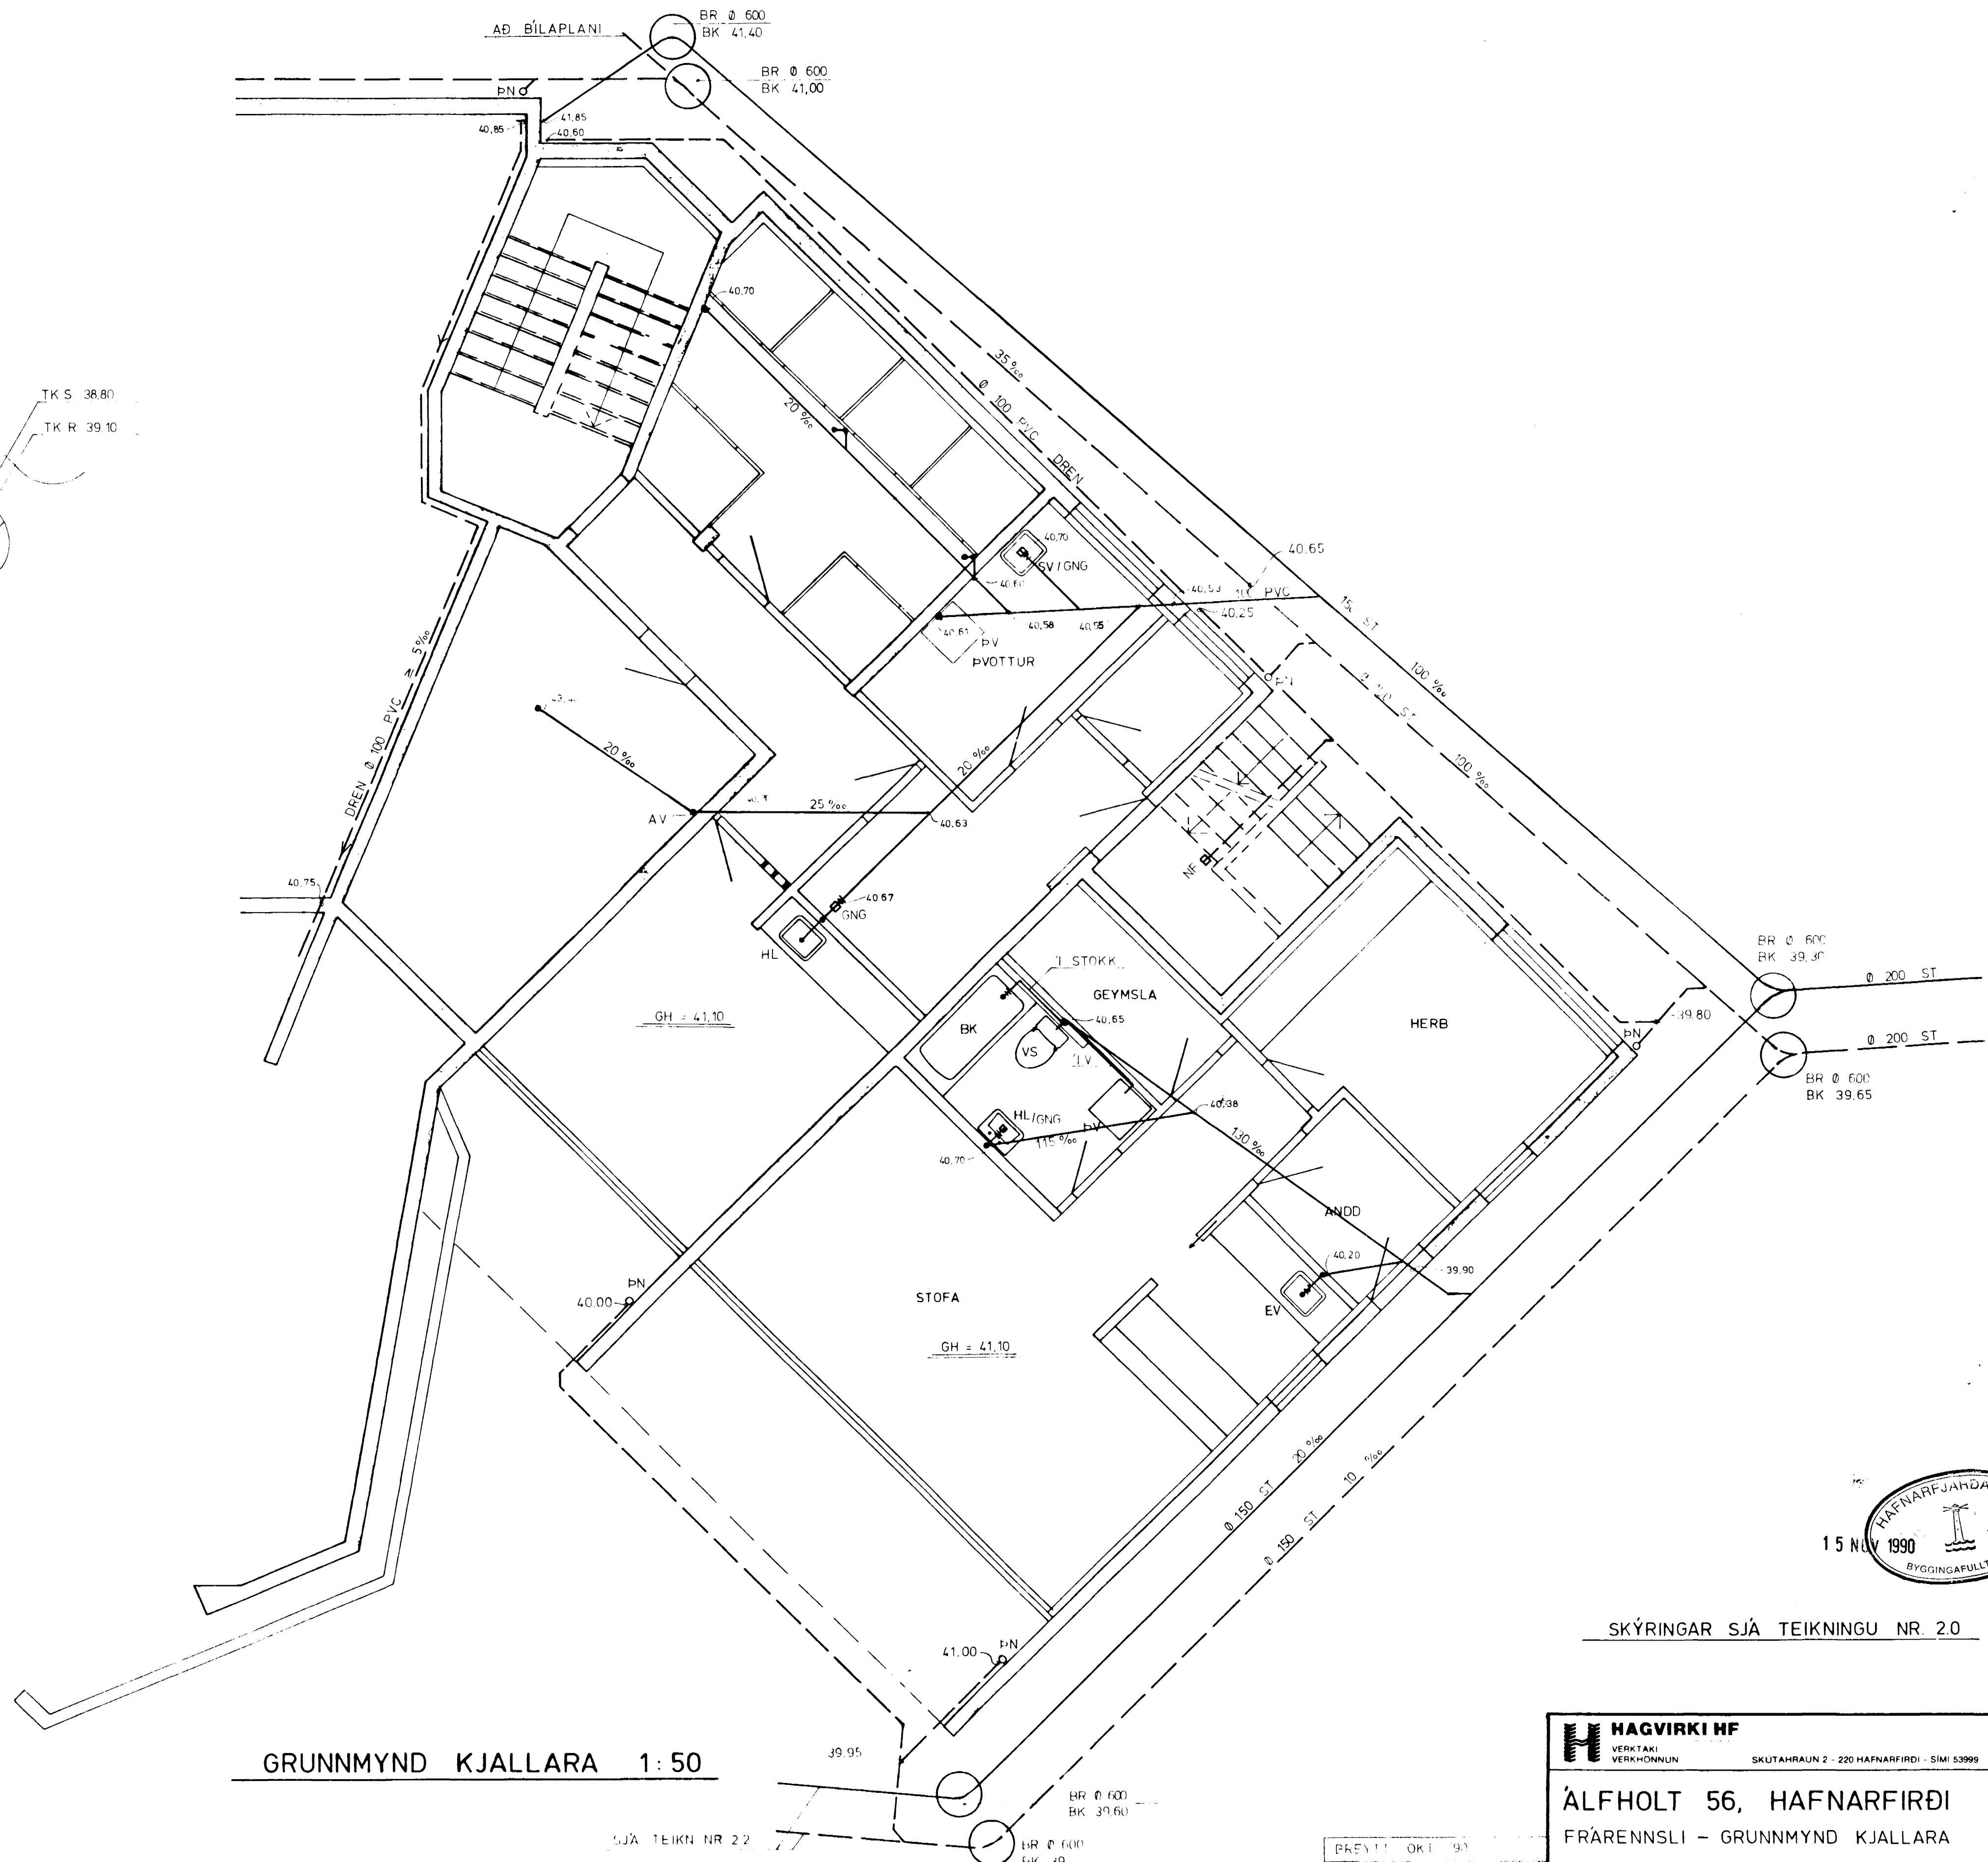

AFSTADA 1:500

GRUNNMYND KJALLARA 1:50

SKÝRINGAR SJÁ TEIKNINGU NR. 2.0

<b>HAGVIRKI HF</b> VERKTAKI VERKHÖNNUN SKÚTAHRAUN 2 - 220 HAFNARFIRÐI - Sími 53995	Verk nr	FB 611
	Teikning nr	2.1
<b>ÁLFHOLT 56, HAFNARFIRÐI</b> FRÆRENSLI - GRUNNMYND KJALLARA	Málkvarði	1:50
	Dagsetning	23.07.90
Hannað <i>[Signature]</i> Teiknað <i>[Signature]</i> Yfirlitað <i>[Signature]</i> Samþykkt <i>[Signature]</i>		

BRÉTTI OKI 90  
 DREN 1 GEGNUM HÚSID  
 FLUTT BRÉTTI 24.9.90

SJÁ TEIKN NR 2.2