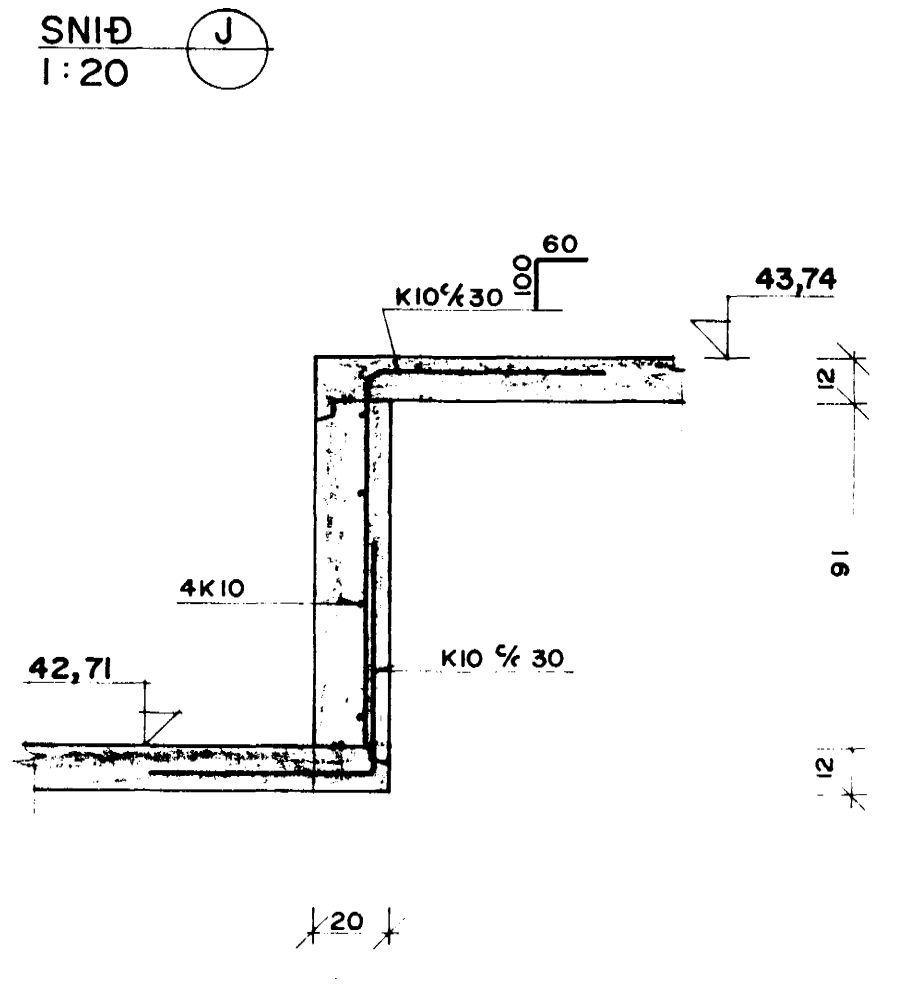

BR. LEGT  
NAI NIBUR A FAST

BR. LEGT

BR. LEGT  
NAI NIBUR A FAST

ÁLFHOLT 56, HAFNARFIRÐI		BURÐARVIRKI		MKV
A	SNID J OG K	UNDIRSTÖÐUR		1:20
Verkfræðistofa Stefáns og Björns s.f. CONSULTING ENGINEERS		SÚLA SI, SM.2		VERK NR 90.09
REKNI	BG	TEKNI	GRT	YFRF
DAGS	19.06.90	Björn Jónsson		BL NR B.04
REYKLANIVURVEGI 68 HAFNARFIRÐI SIMI 91-651340				