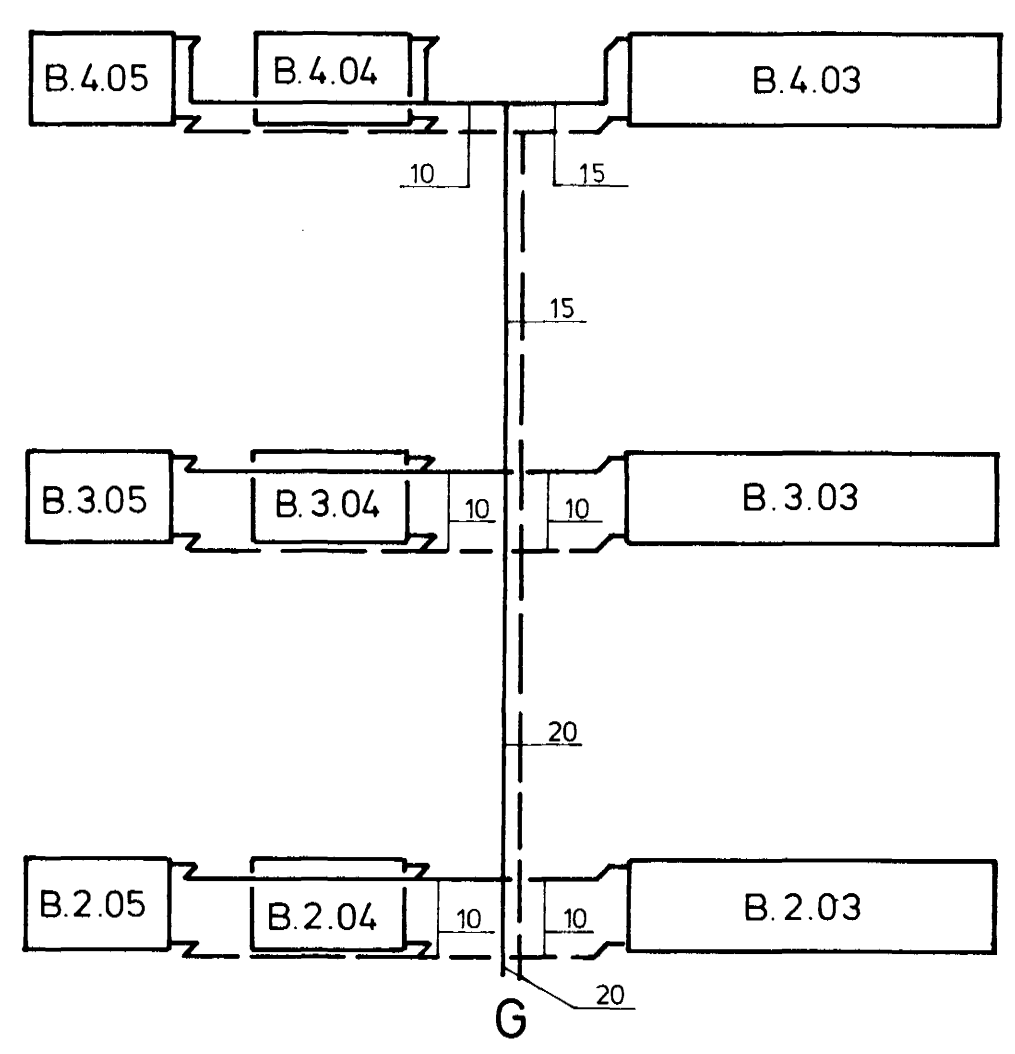

RÚMMYND ~ 1 : 50

SKÝRINGAR SJÁ TEIKNINGU NR. 2.0

<b>HAGVIRKI HF</b> VERKTAKI VERKHÖNNUN	SKÚTAHRAUN 2 - 220 HAFNARFIRÐI - SÍMI 53999	Verk nr. FB 611
		Teikning nr. 4.8
ÁLFHOLT 56, HAFNARFIRÐI HITALOÐN - RÚMMYND B		Mælikvarði ~ 1 : 50
		Dagsetning 17.08.'90
Hannað	Teiknað	Yfirlitað
		Sambýkkt
		<i>Björnleif Sigvaldsson</i>