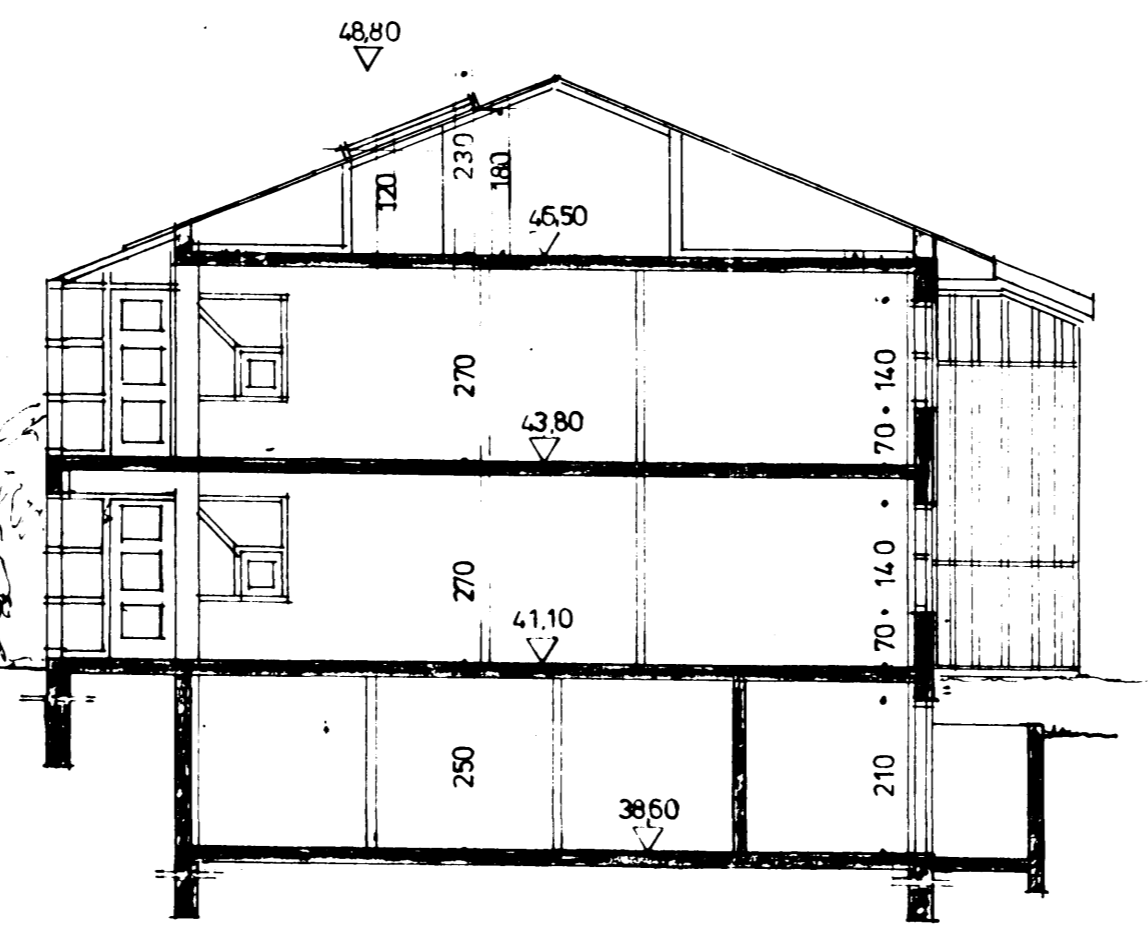

Sambýkt á fundi bygginga-
nefndar þ. 2. 9. 1992
BYGGINGAHLUTUNN
I HAFNARFIRDI

snid c-c 1:100

snid b-b 1:100

afstöðumynd 1:500

snid d-d 1:100

snid e-e 1:100

snid a-a 1:100

snid f-f 1:100

BR mai 1992 hús nr.14 Zibúdir i húsinu

	Klasahús		við		
	Álfholt 6		14		Hafnarfirdi
	Efni: afstöðumynd				
	Dags: 15.08.90		Mkv:	1:500	
Teiknad: Ásgeir Ásgeirsson BFI					

BR 11.11.91

BR 10.10.91

BR 25.07.91