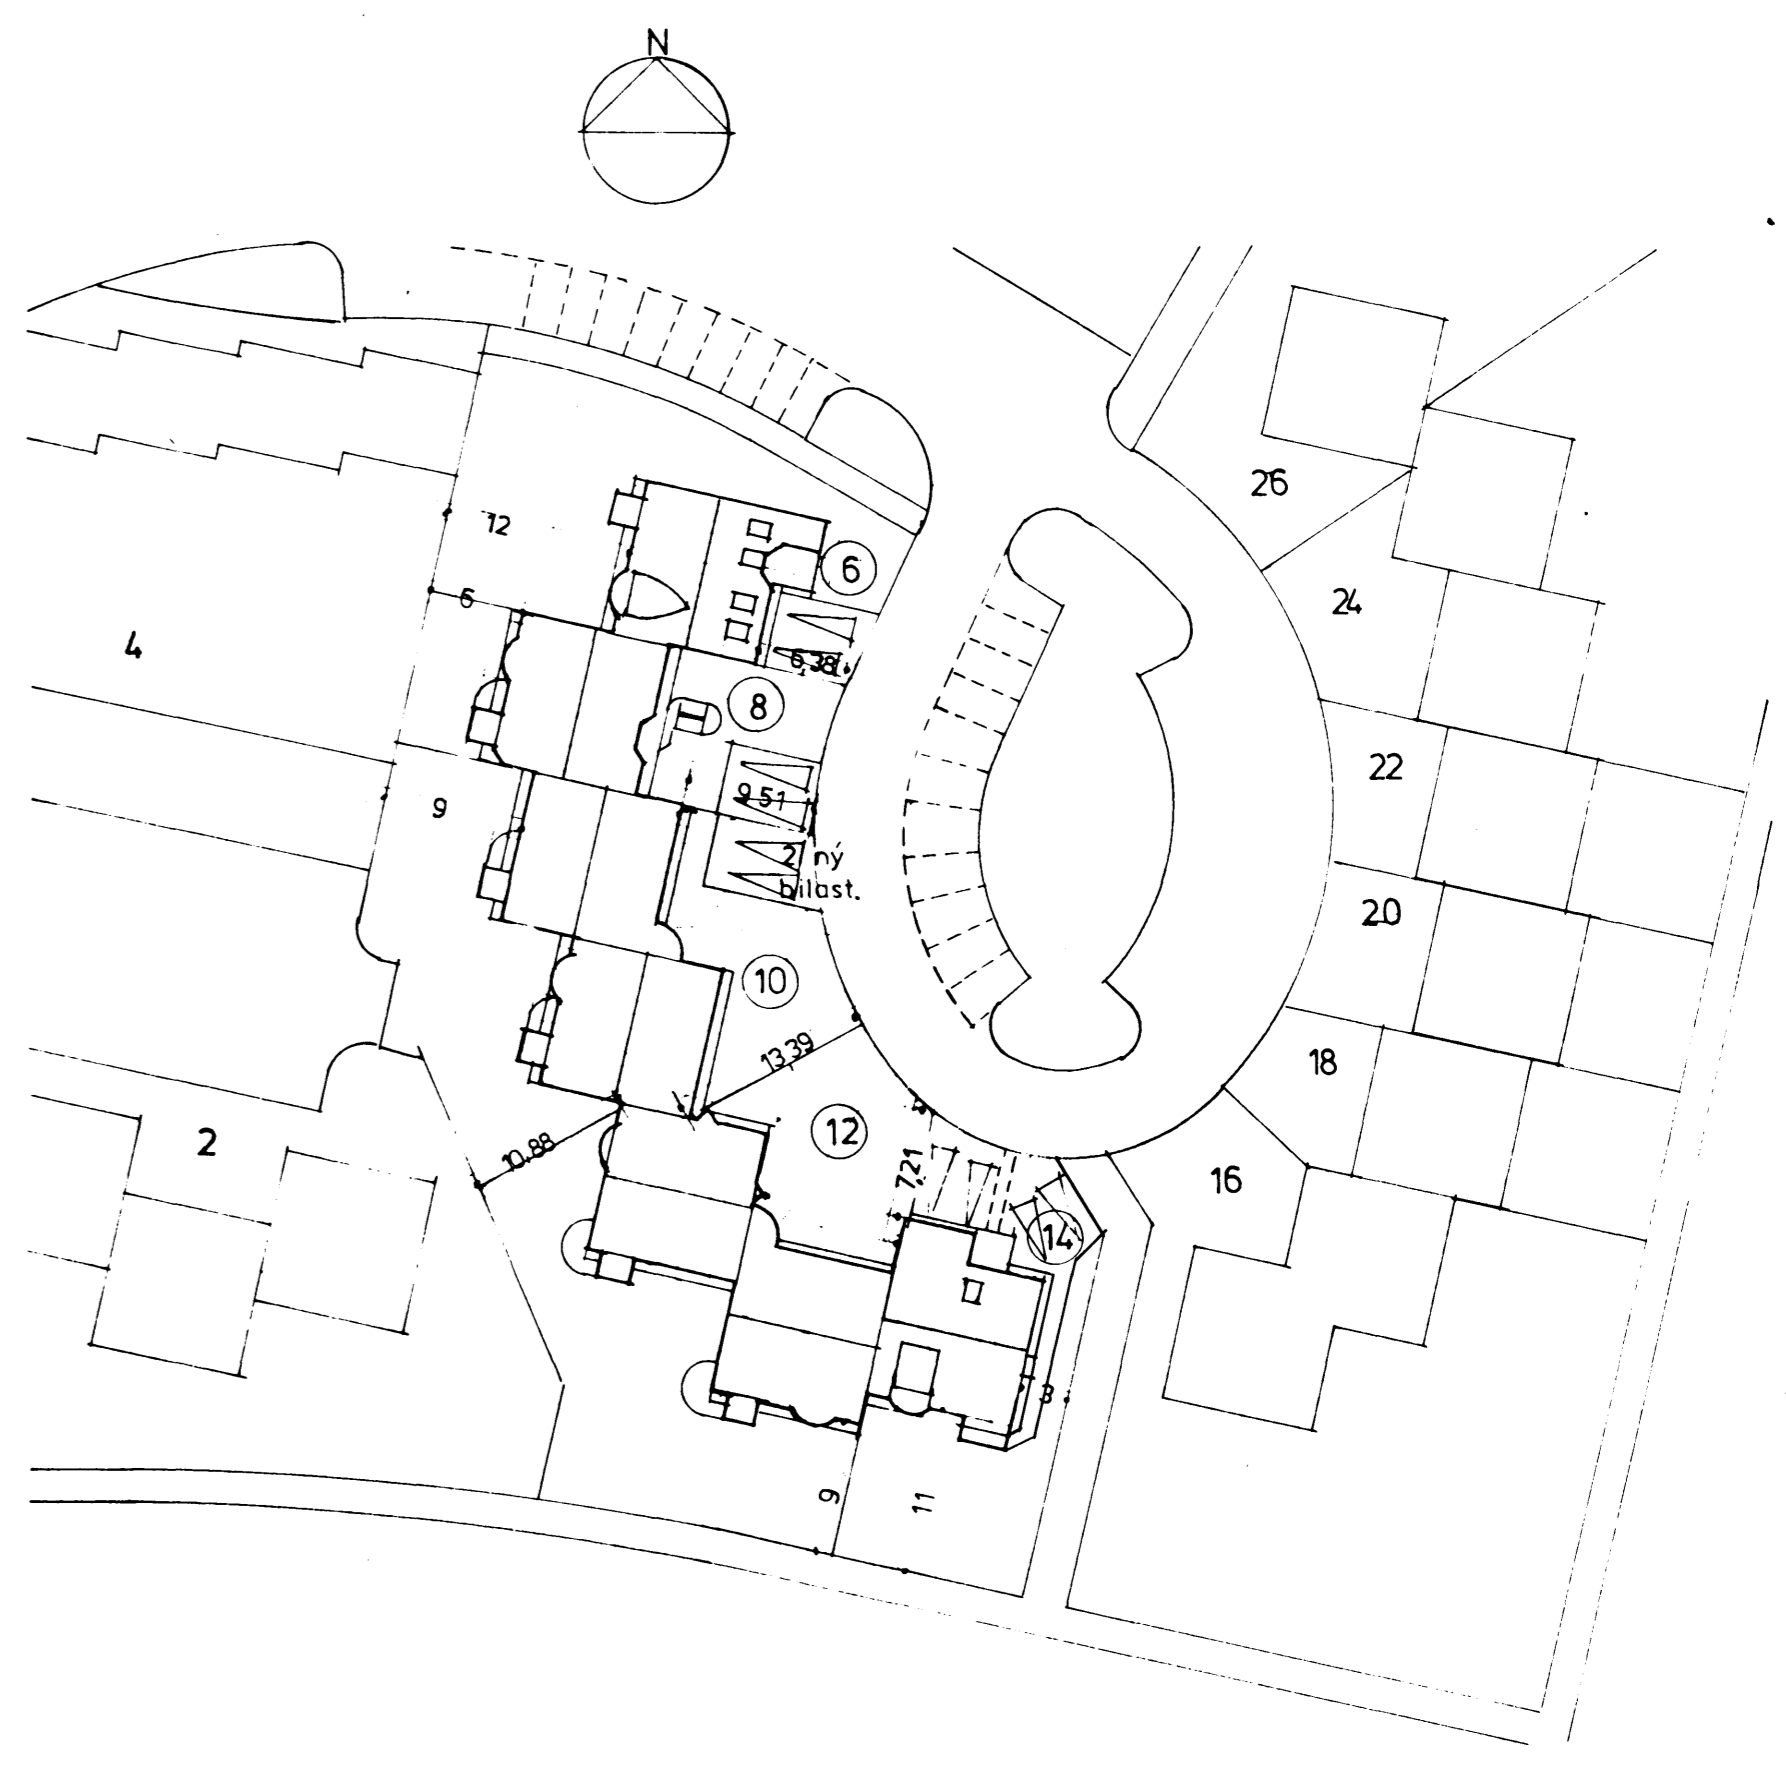

Sambýkt á fundi bygginga-
nefndar þ. 2. 9. 1992
BYGGINGAHLUTUNN
I HAFNARFIRDI

snid c-c 1:100

snid b-b 1:100

afstöðumynd 1:500

snid d-d 1:100

snid e-e 1:100

snid a-a 1:100

snid f-f 1:100

BR 15.01.91

BR 08.11.90

BR 25.10.90

BR 12.05.90