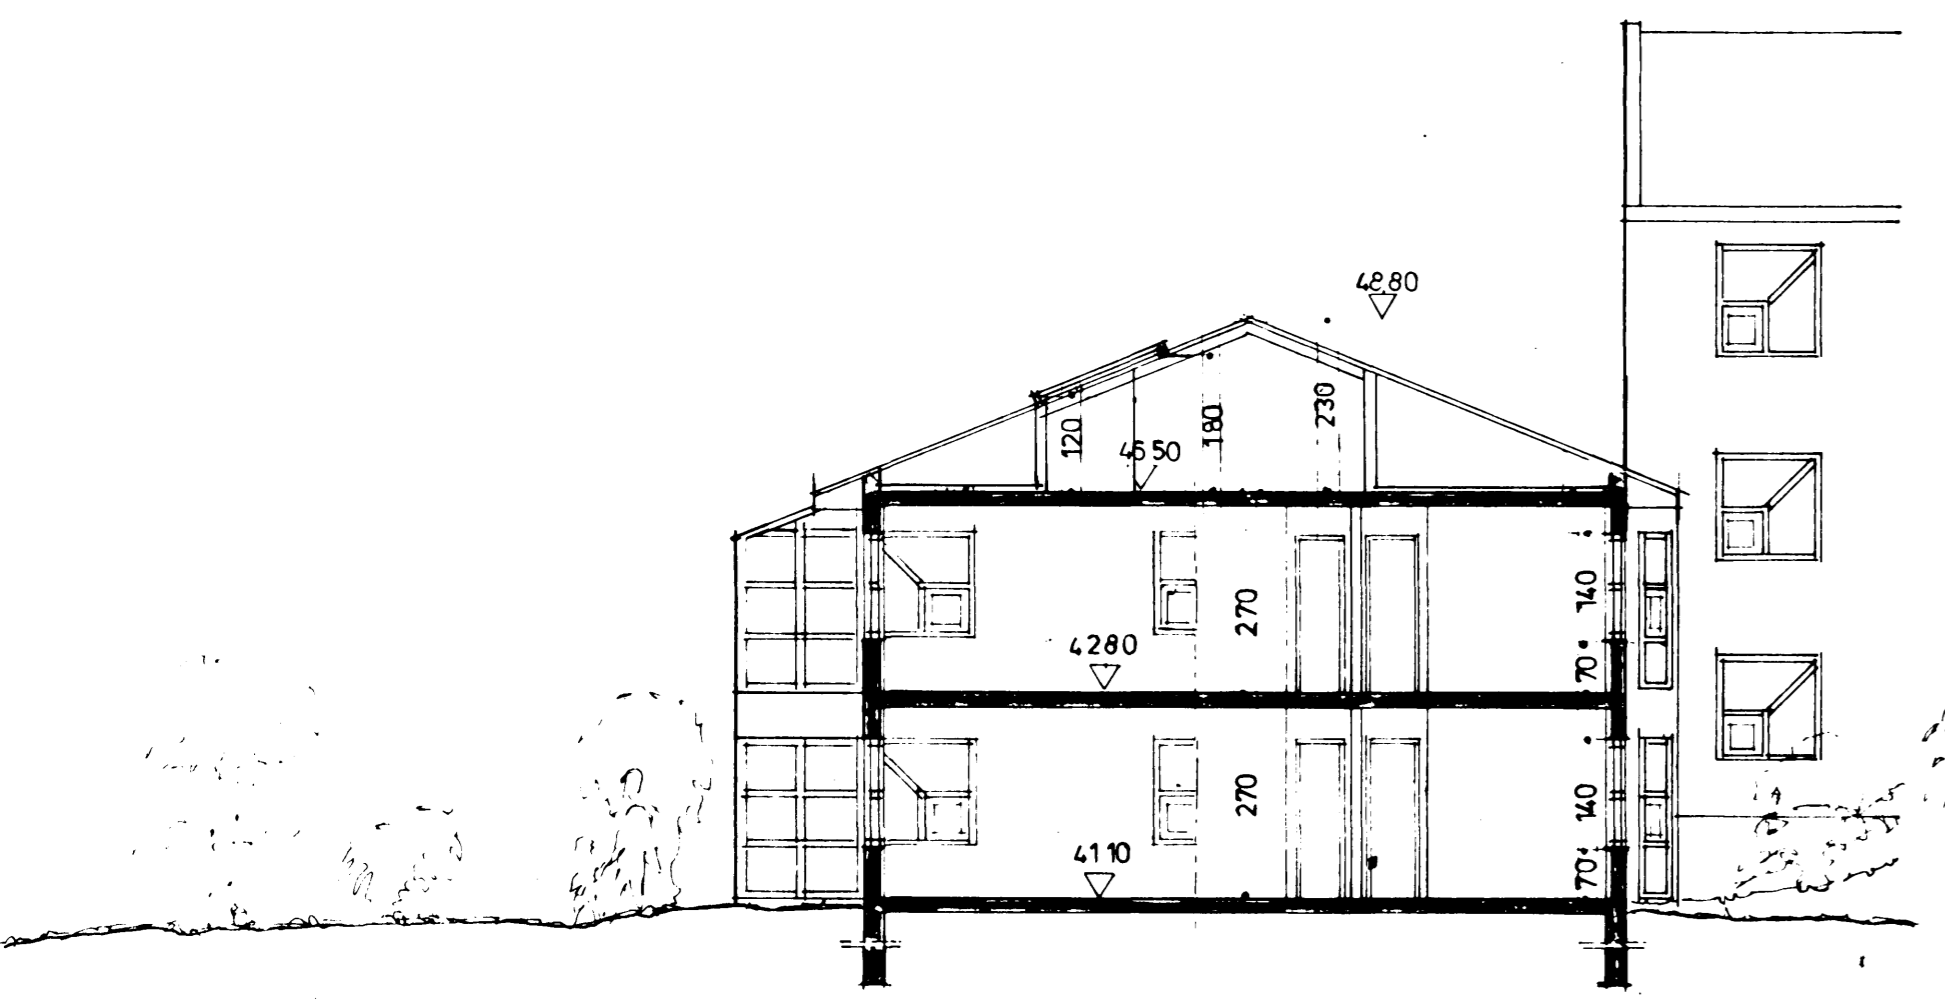

Sambýkt á fundi bygginga-
nefndar þ. 2. 9. 1992
BYGGINGAHLUTUNN
I HAFNARFIRDI

snid c-c 1:100

snid b-b 1:100

afstöðumynd 1:500

snid d-d 1:100

snid e-e 1:100

snid a-a 1:100

snid f-f 1:100

BR mai 1992 hús nr.14 Zibúdir i húsinu

	Klasahús		við		
	Álfholt 6		14		Hafnarfirdi
	Efni: afstöðumynd				
	Dags: 15.08.90		Mkv:	1:500	
Teiknad: Ásgeir Ásgeirsson BFI					

BR 11.11.91

BR 10.10.91

BR 25.07.91