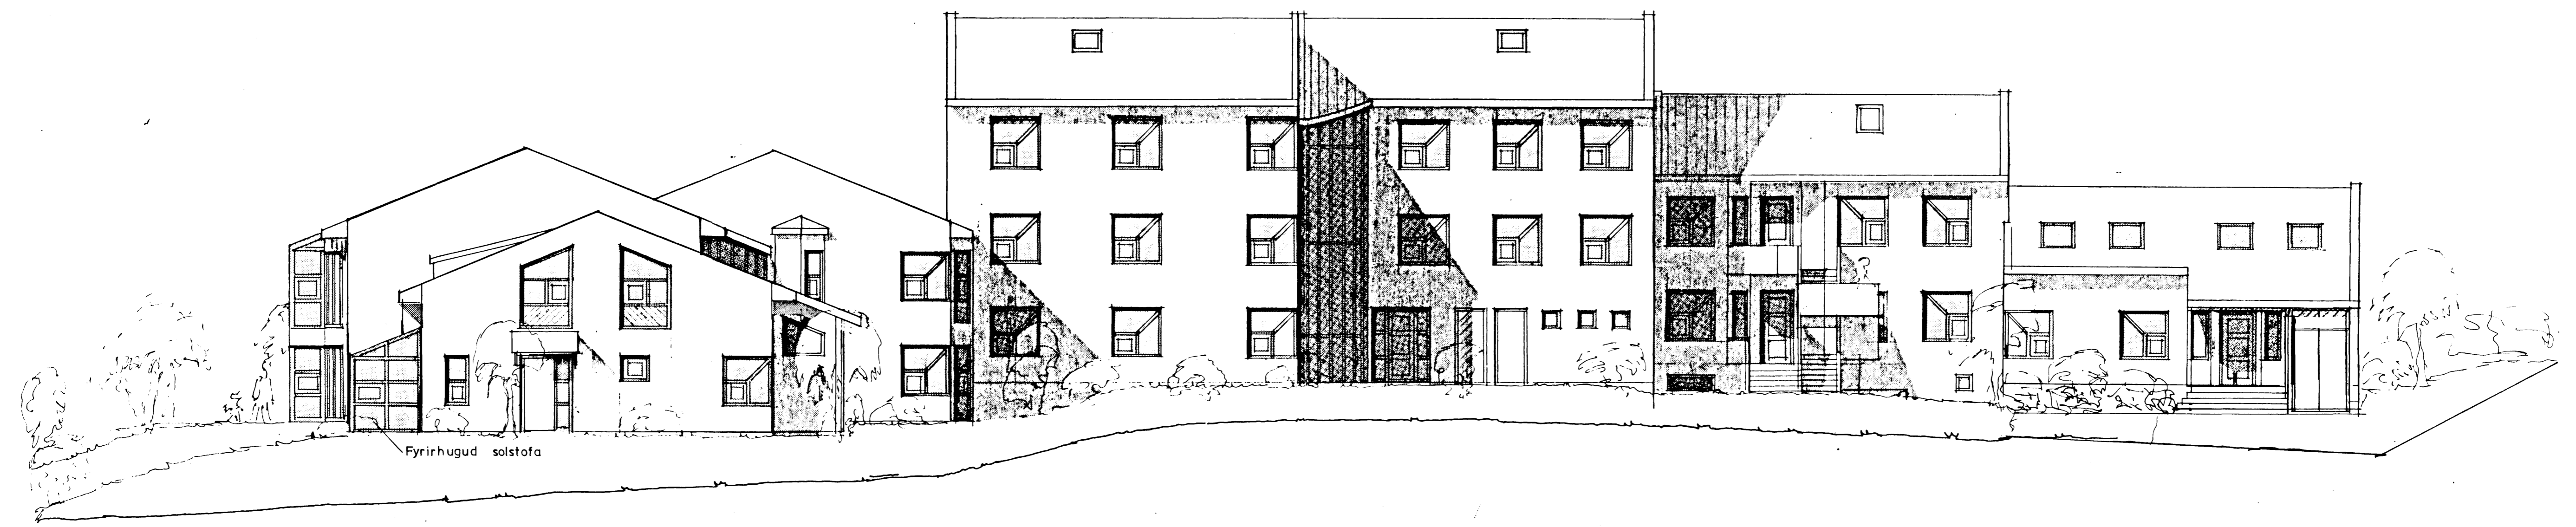

Samþykkt á fundi bygginga-  
nefndar þ. 2. 9. 1992  
BYGGINGAFLITMANN  
HAFNARFIRÐI

útlit sudur 1:100

útlit austur 1:100

BR mai 1992 BR 26.08.92 nr. 14

	Fjölbýlishús við Álfholt 6-14 Hafnarfirði		
	Efni: útlit		
	Dags: 23.03.90	Mkv: 1:100	
	Teiknad: Ásgeir Ásgeirsson BFI		

BR 11.11.91 BR 09.10.91 BR 25.07.91 BR 15.01.91 BR 08.11.90 BR 25.10.90 BR 12.05.90