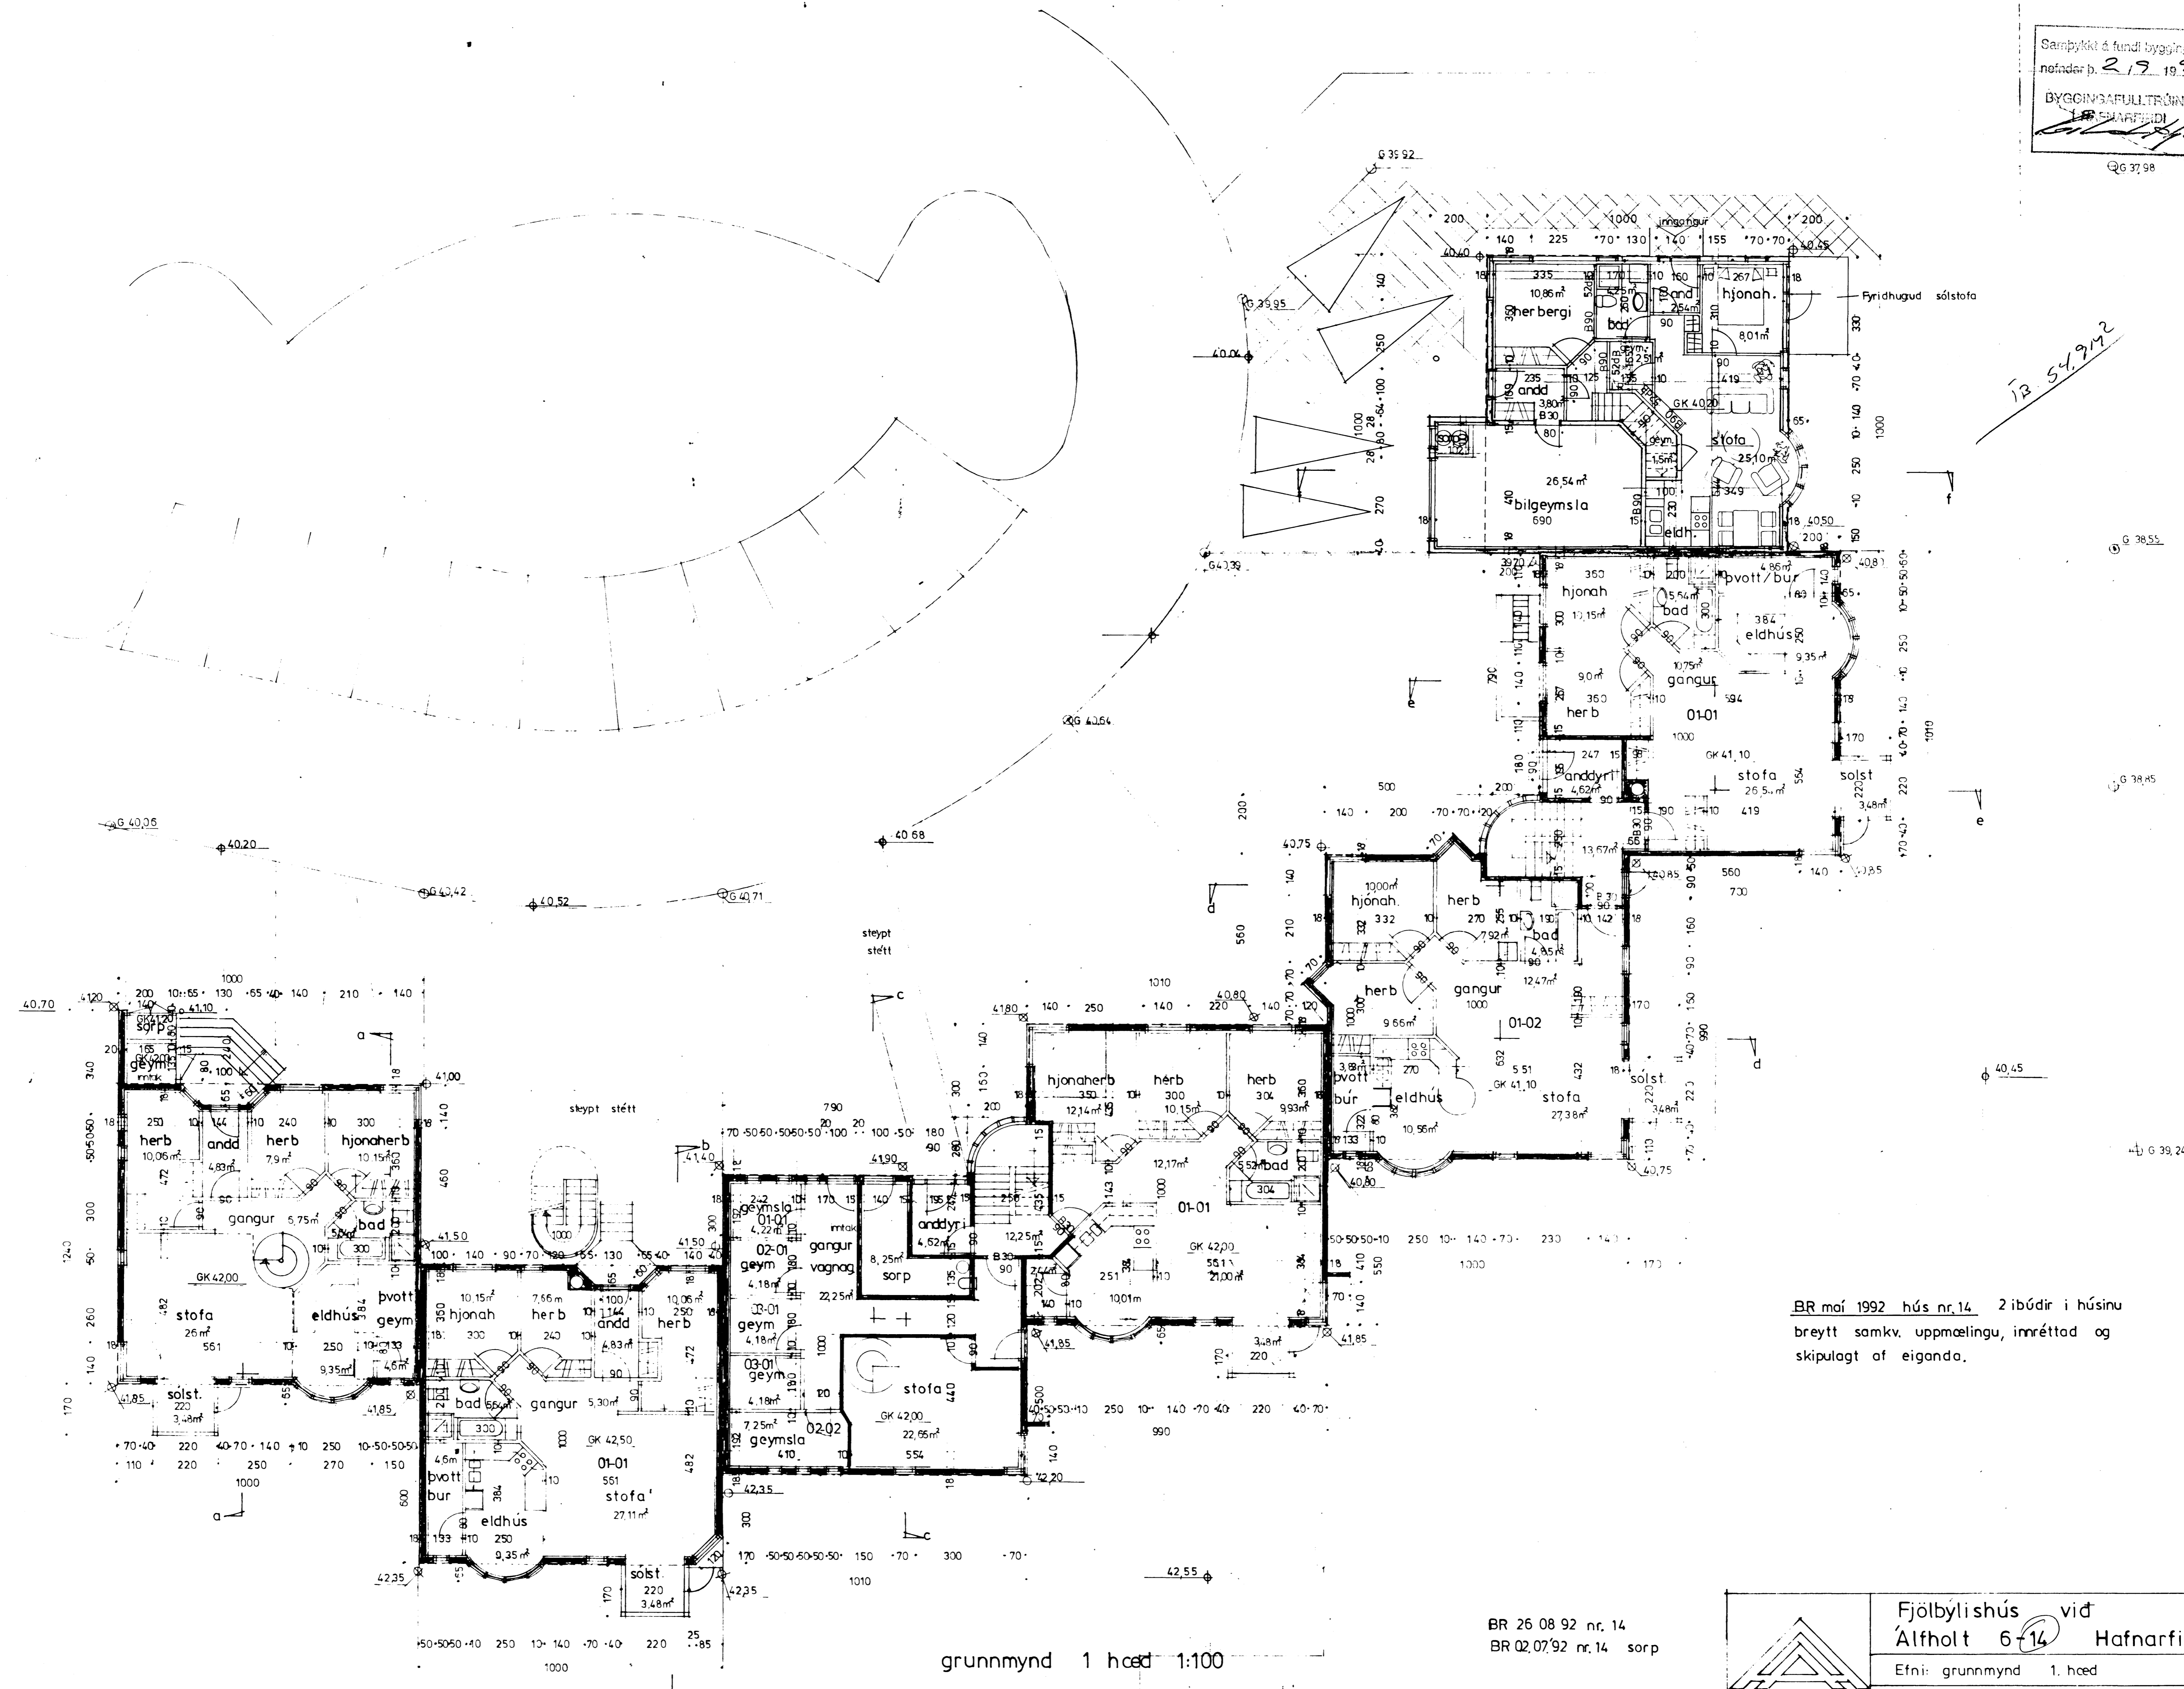

IB 54,9m<sup>2</sup>

BR máí 1992 hús nr.14 2 íbúðir í húsinu  
breytt samkv. uppmælingu, innréttad og  
skipulagt af eiganda.

grunnmynd 1 hæð 1:100

BR 26 08 92 nr. 14  
BR 02,07,92 nr.14 sorp

BR 11,11,91

BR 12,05,90

BR 10,10,91 BR 25,10,90

	Fjölbýlishús við	
	Álfholt 6-14 Hafnarfirdi	
	Efni: grunnmynd 1. hæð	
	Dags: 23 03,90	Mkv 1:100
Teiknad: Asgeir Asgeirsson BFI		