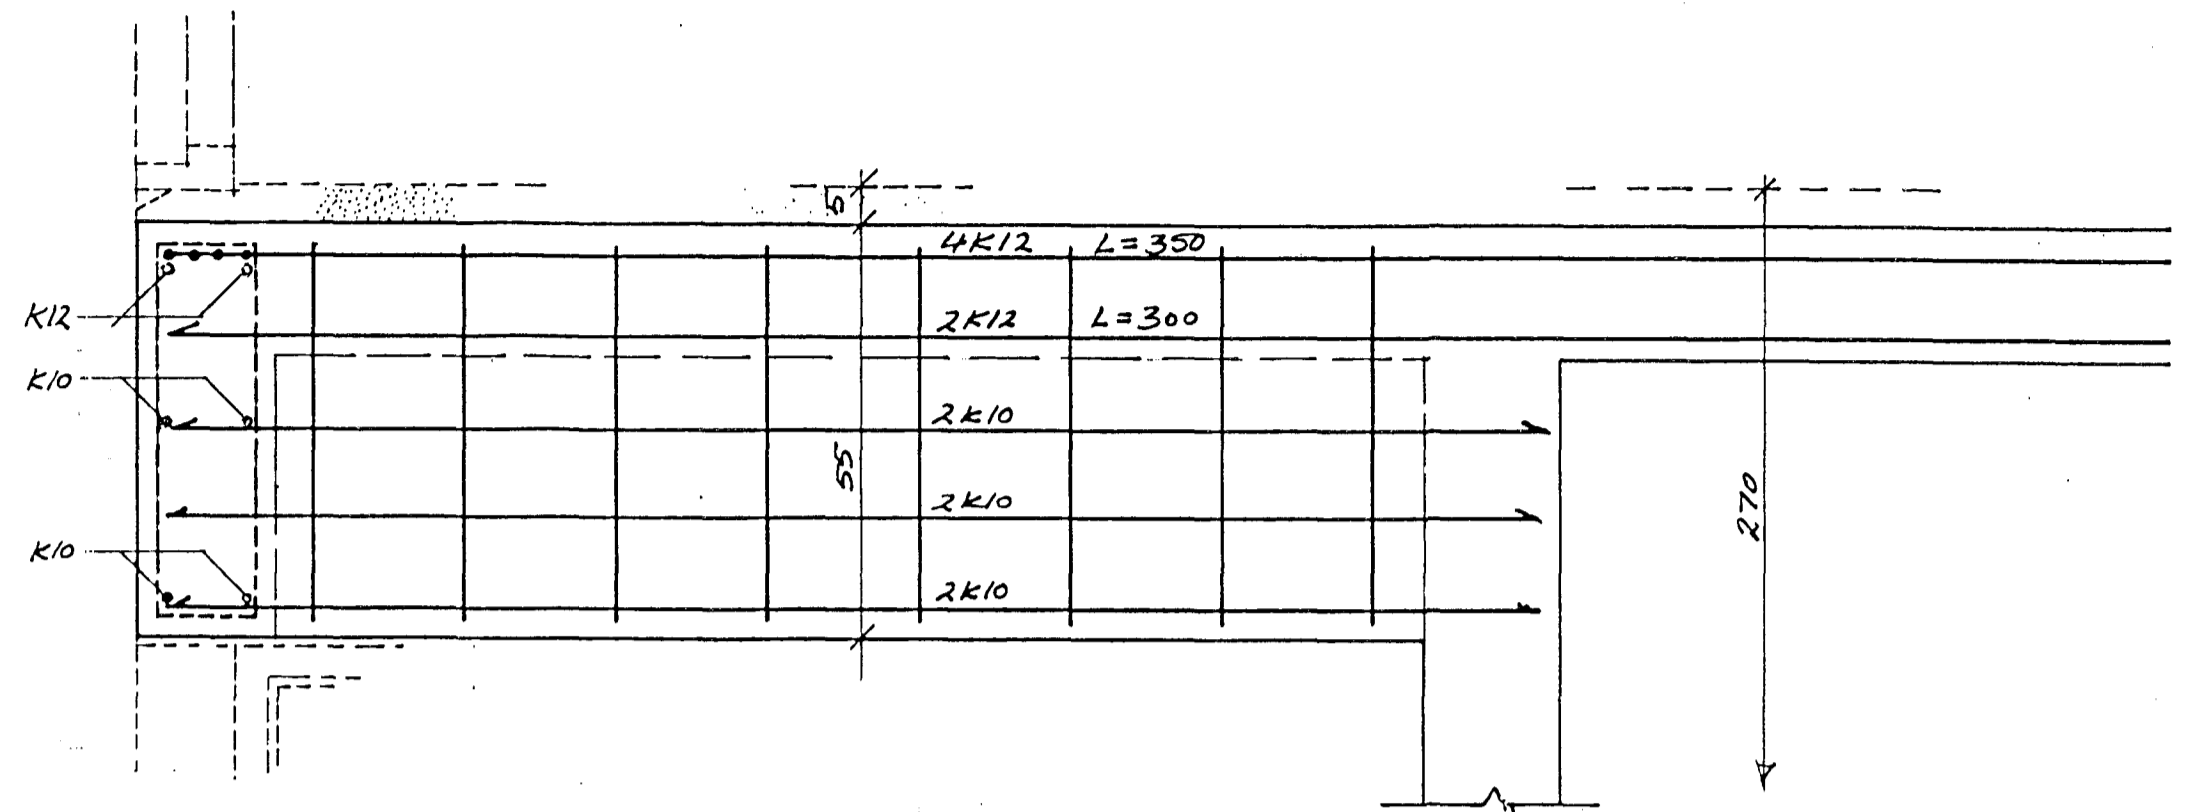

GRUNNMYND PLOTU YFIR 1. HÆÐ. M1:50

SNID A-A M1:10

SNID B-B M1:10

SNID C-C M1:10

SNID E-E M1:20

SNID D-D M1:10

SJÁ SKÝRINEAR 'A TEIKN. NR. 199-B-1

Jón R Sigmundsson tæknifr.

SÍMI: 688440  
REYKJAVÍK  
M: 1:50, 20, 10  
HANNAD: JRS  
TEIKNAD: JRS  
DAGSÍD. 06. '91

ALFHOLT B, HF.  
GRUNNMYND PLOTU  
YFIR 1. HÆÐ OG SNID. 199-B-2

*Jón R. Sigmundsson*