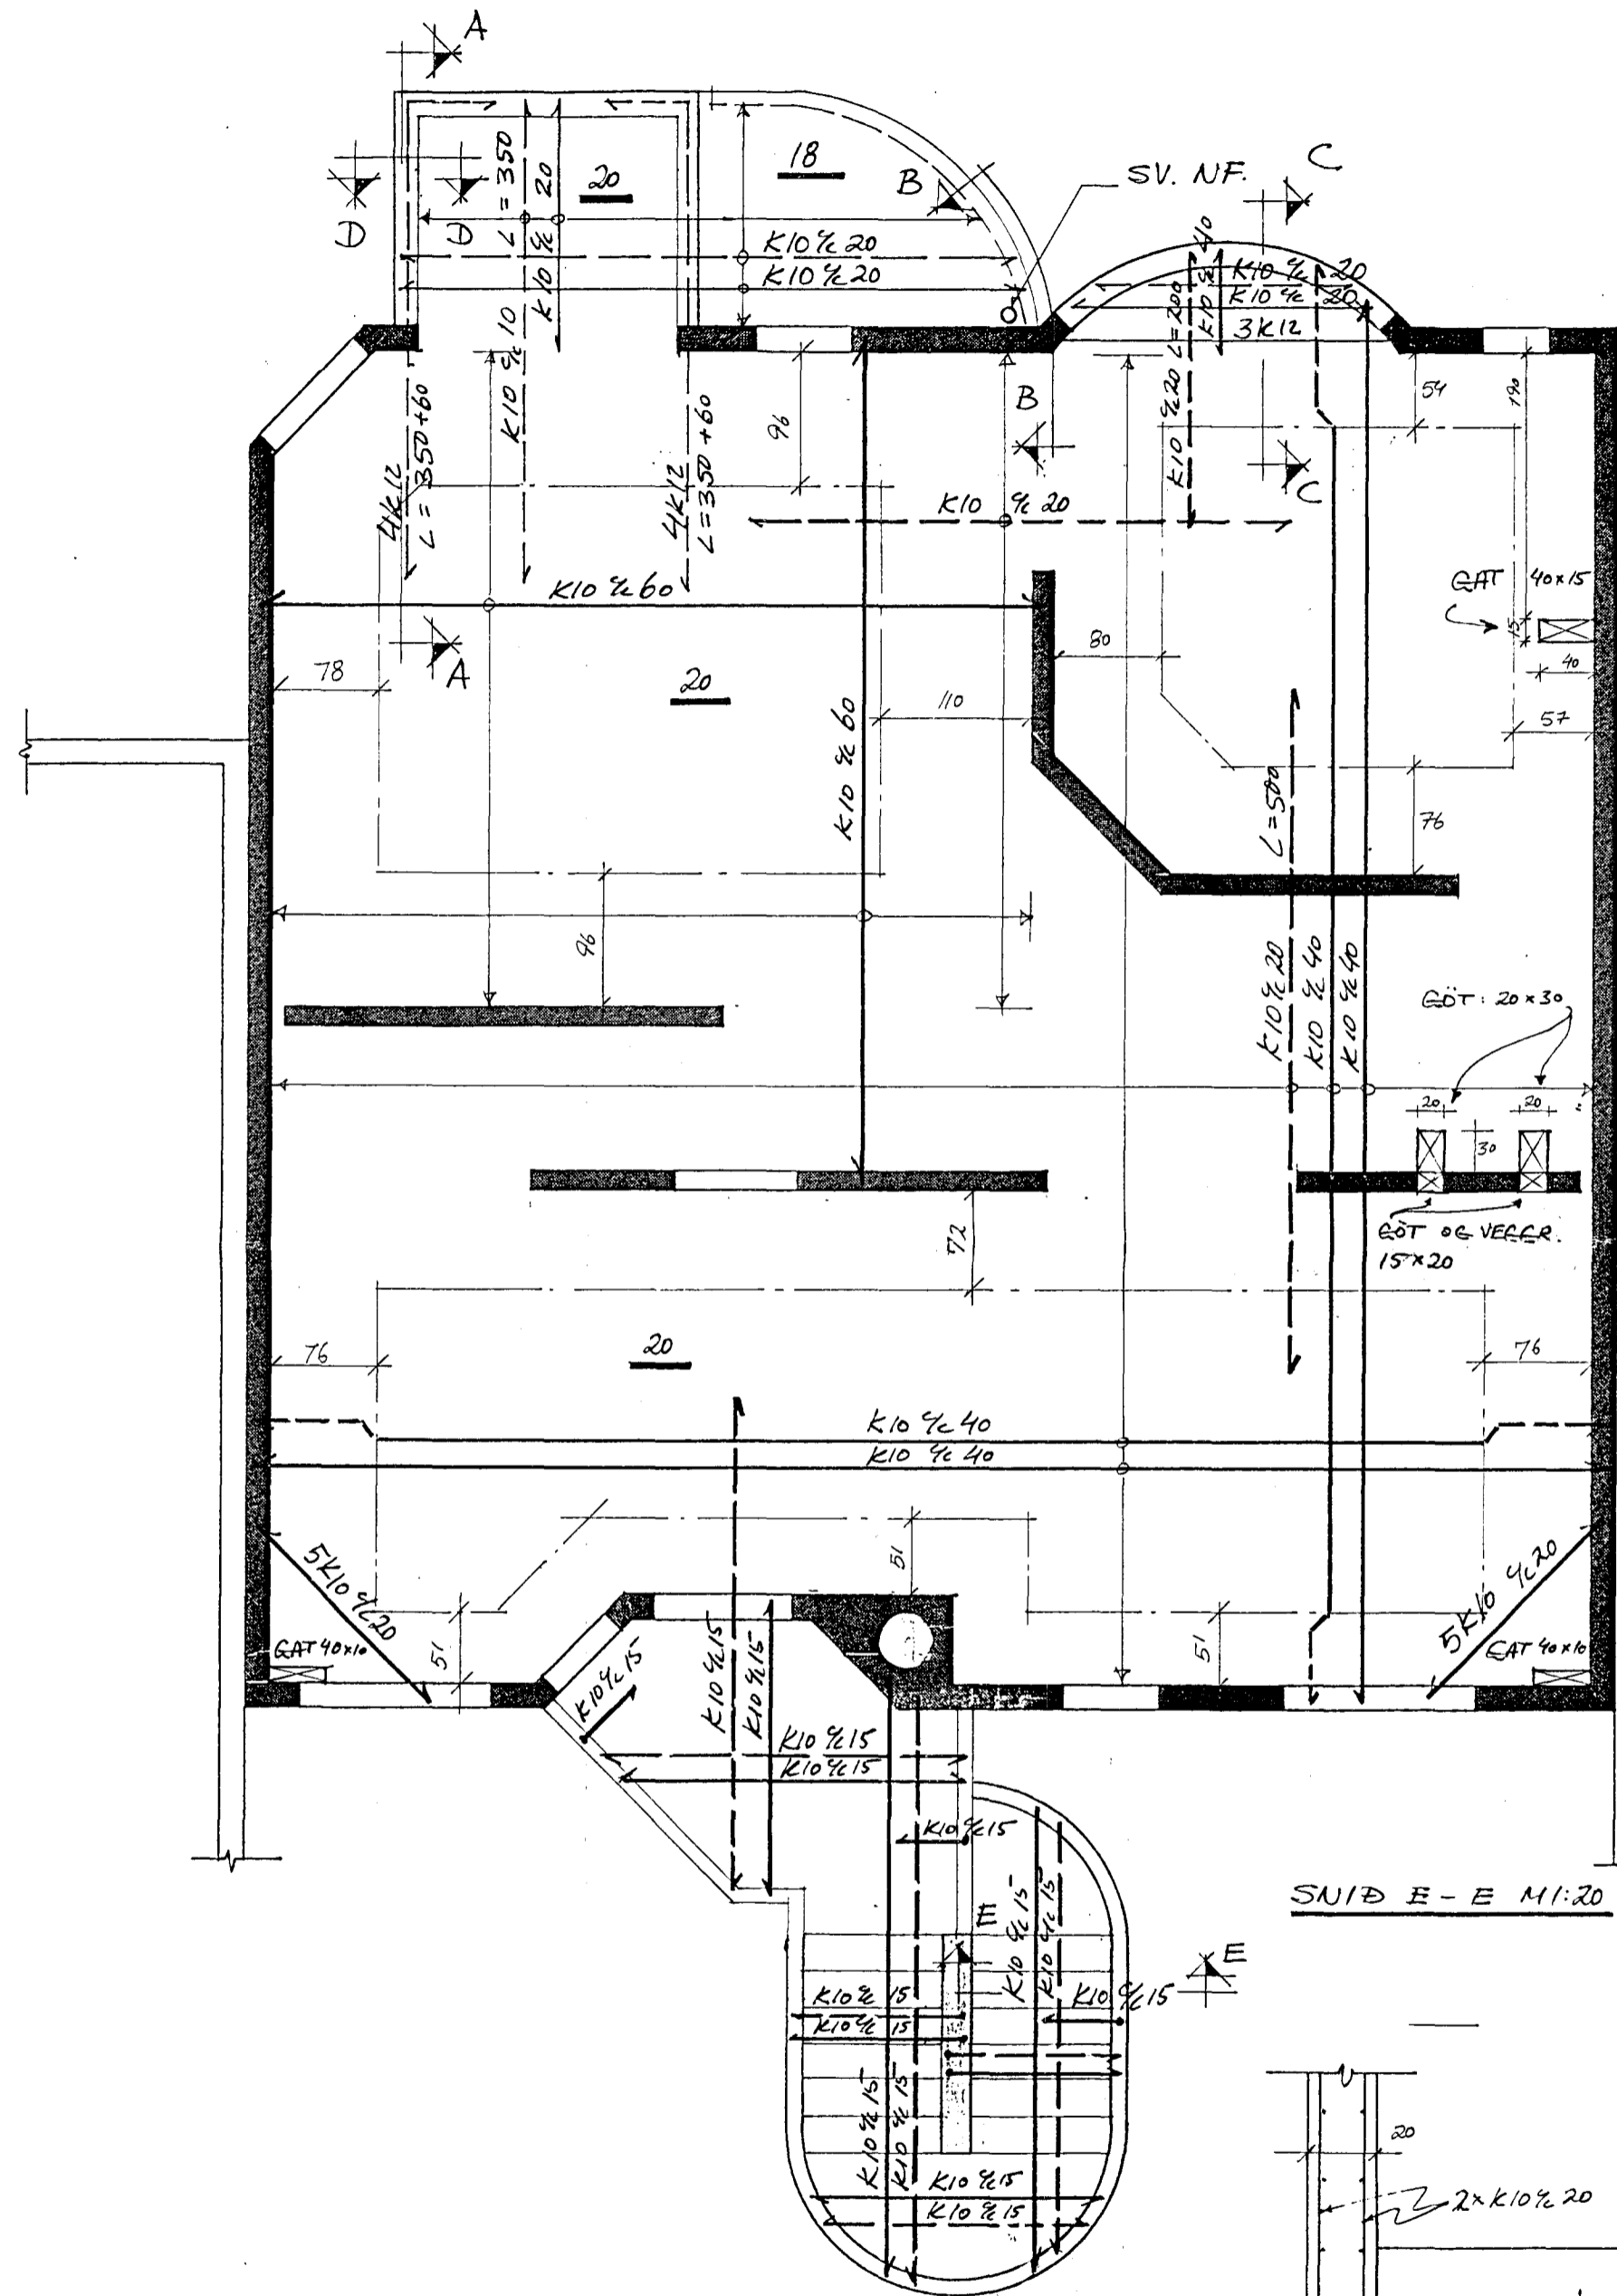

GRUNNMYND PLOTU YFIR 1. HÆÐ. M1:50

SNID A-A M1:10

SNID B-B M1:10

SNID C-C M1:10

SNID E-E M1:20

SNID D-D M1:10

SJÁ SKÝRINEAR 'A TEIKN. NR. 199-B-1

Jón R Sigmundsson tæknifr.

SÍMI: 688440  
REYKJAVÍK  
M: 1:50, 20, 10  
HANNAD: JRS  
TEIKNAD: JRS  
DAGSÍD. 06. '91

ALFHOLT B, HF.  
GRUNNMYND PLOTU  
YFIR 1. HÆÐ OG SNID. 199-B-2

*Jón R. Sigmundsson*