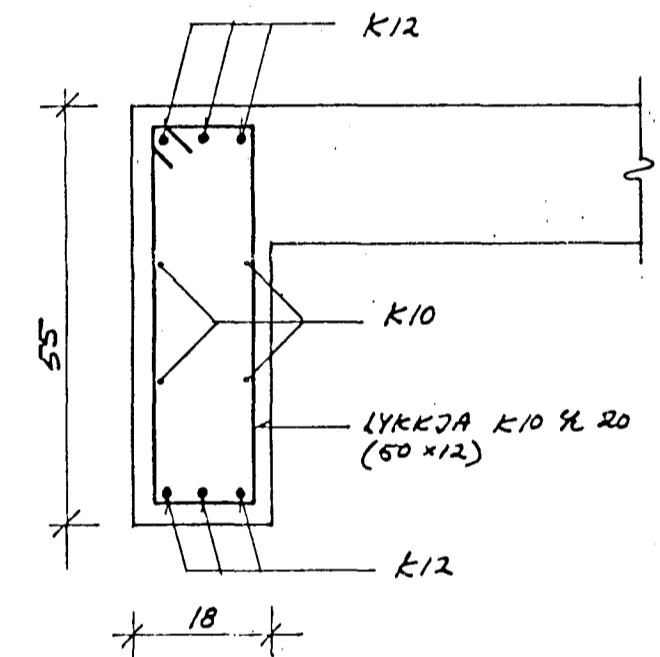

GRUNNMYND PLOTU YFIR 1. HÆÐ. M1:50

SNID A-A M1:10

SNID B-B M1:10

SNID C-C M1:10

SNID E-E M1:20

SNID D-D M1:10

SJÁ SKÝRINEAR 'A TEIKN. NR. 199-B-1

Jón R Sigmundsson tæknifr.

SÍMI: 688440  
REYKJAVÍK  
M: 1:50, 20, 10  
HANNAD: JRS  
TEIKNAD: JRS  
DAGSÍD. 06. '91

ALFHOLT B, HF.  
GRUNNMYND PLOTU  
YFIR 1. HÆÐ OG SNID. 199-B-2

*Jón R. Sigmundsson*