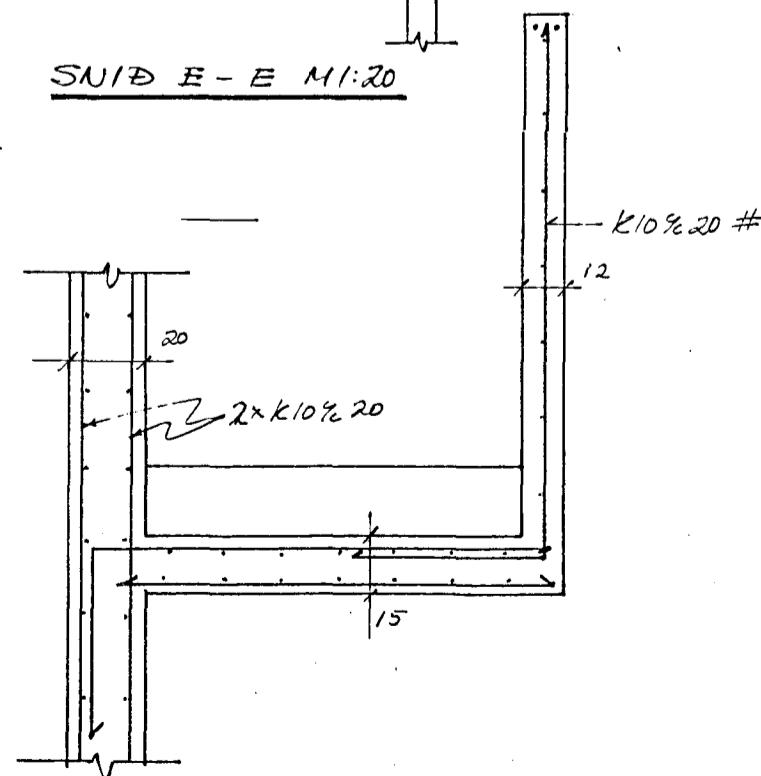

GRUNNMYND PLOTU YFIR 1. HÆÐ. M1:50

SNID A-A M1:10

SNID B-B M1:10

SNID C-C M1:10

SNID E-E M1:20

SNID D-D M1:10

SJÁ SKÝRINEAR 'A TEIKN. NR. 199-B-1

Jón R Sigmundsson tæknifr.

SÍMI: 688440  
REYKJAVÍK  
M: 1:50, 20, 10  
HANNAD: JRS  
TEIKNAD: JRS  
DAGSÍD. 06. '91

ALFHOLT B, HF.  
GRUNNMYND PLOTU  
YFIR 1. HÆÐ OG SNID. 199-B-2

*Jón R. Sigmundsson*