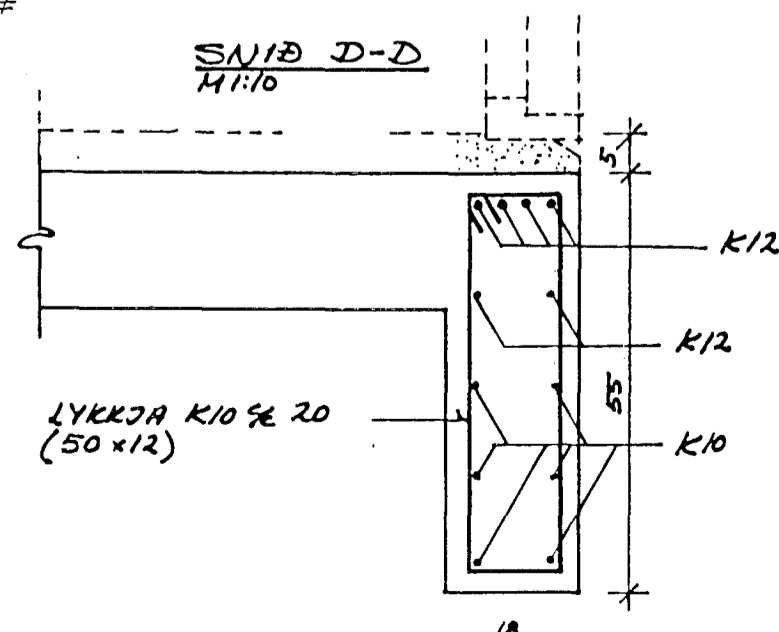

GRUNNMYND PLOTU YFIR 1. HÆÐ. M1:50

SNID A-A M1:10

SNID B-B M1:10

SNID C-C M1:10

SNID E-E M1:20

SNID D-D M1:10

SJÁ SKÝRINEAR 'A TEIKN. NR. 199-B-1

Jón R Sigmundsson tæknifr.

SÍMI: 688440  
REYKJAVÍK  
M: 1:50, 20, 10  
HANNAD: JRS  
TEIKNAD: JRS  
DAGSÍD. 06. '91

ALFHOLT B, HF.  
GRUNNMYND PLOTU  
YFIR 1. HÆÐ OG SNID. 199-B-2

*Jón R. Sigmundsson*