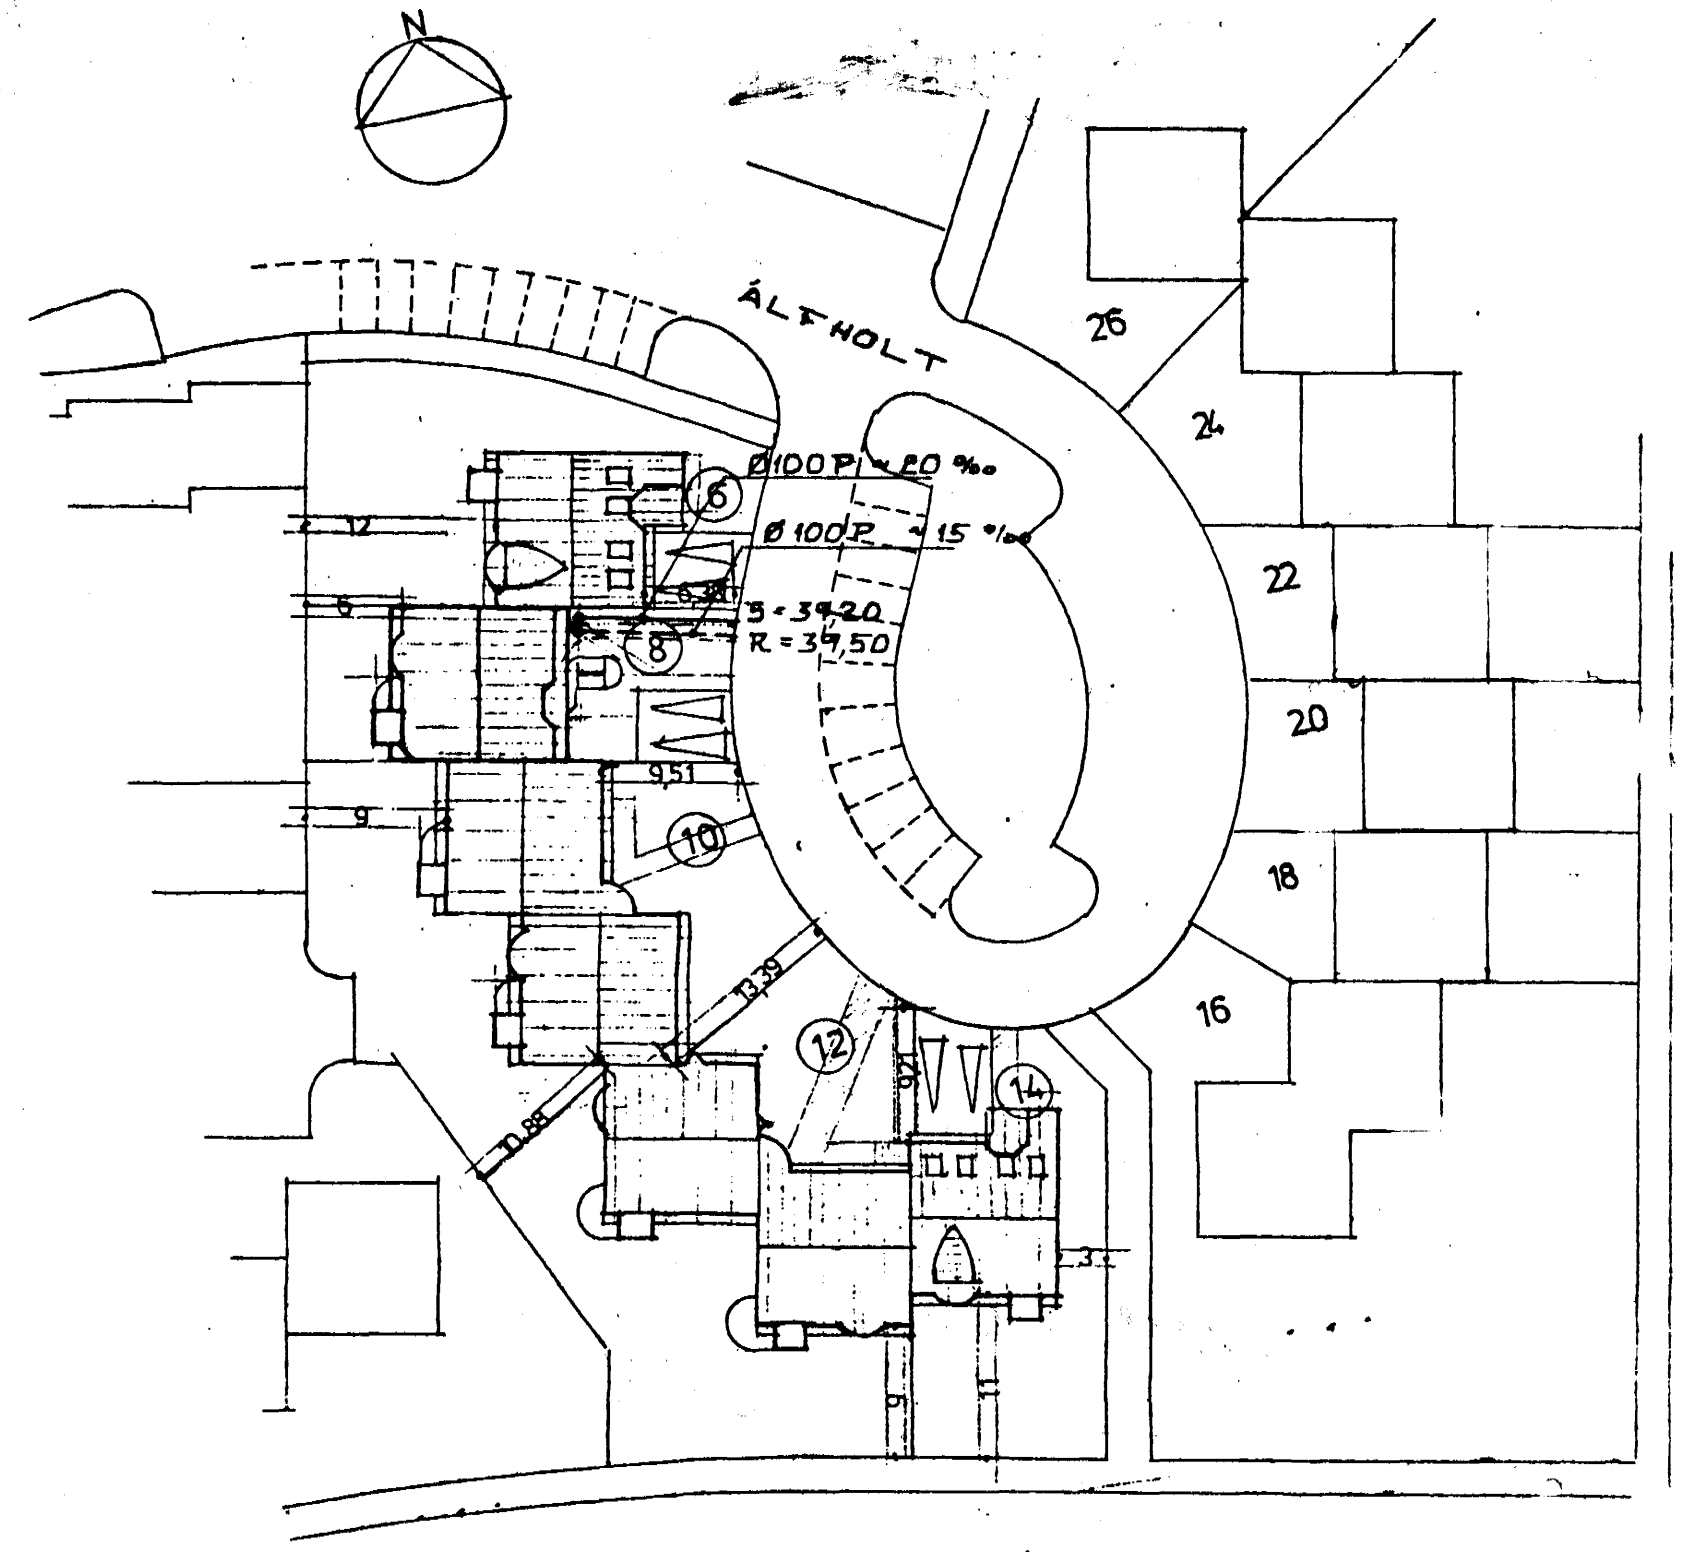

SECRET NO 001
 100 ON 2.2

GRUNNMYND 1:50

AFSTÖÐUMYND 1:500

KRISTJAN KNUTSSON Byggingateknifr. F.T.P.I.
 Lyngbergi 27, Hafnarfirði. S. 651647

ALFHOLT NR B HAFNARFIRÐI	Dags. MAÍ 90 Mkv. 1:50/1:500
LAGUR Í GRUNNI GRUNNMYND AFSTÖÐUMYND	Bl. 1 af Verk. 902-02 H. KK T. KK