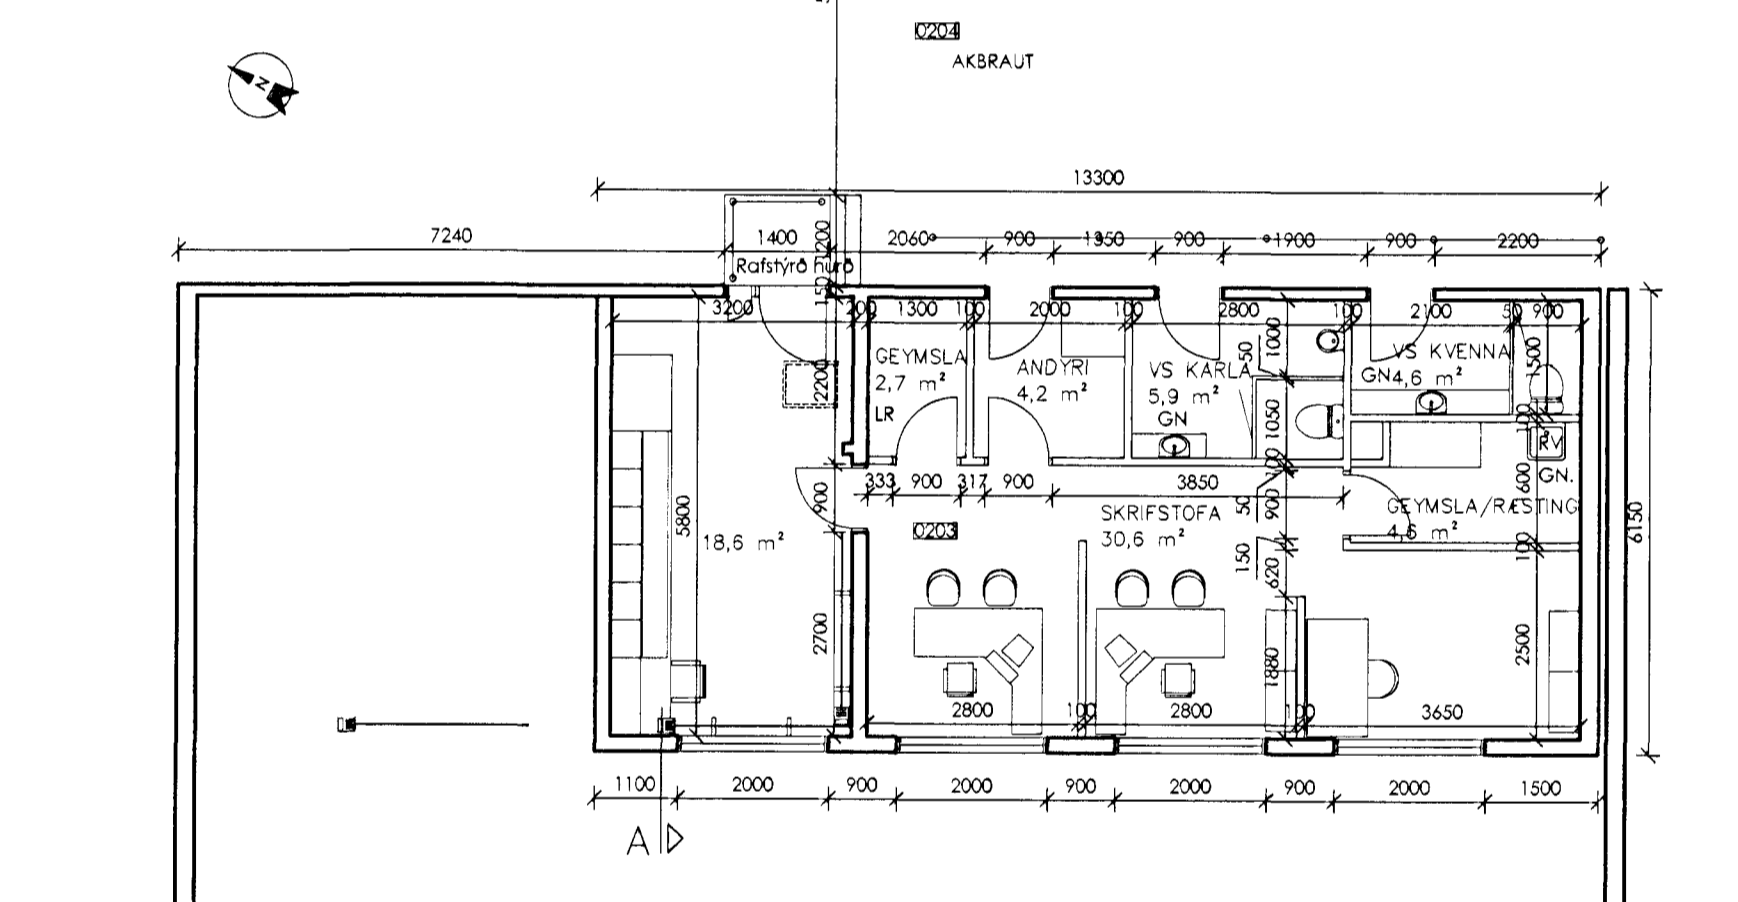

GRUNNMYND
MKV. 1:100

Skýringar:
Explanations:

Fjöldi stúkkja Number of pieces		Hlutur Object	Atriði Item	Efni Material	sg. stik Weight (kg)	totali fjöldi Total no. of pieces	Althugsamerki Remarks
IV	III	II	I				
ÍSAL GRÆNAHLÍÐ AFSTÖÐUMYND OG GRUNNMYND ARKFORM-RÁÐGJÖF-EHF ALCAN PRIMARY METAL EUROPE IS-222 Hafnarfordur							Stærð Format A1 1:500, 1:100 4161 AKS no.
Tæknir. vertak / Drawn by SRG, GM 17.08.11 Tæknir. gætt / Checked by CM, SRG 17.08.11 Tæknir. stafrætt / Approved by GM 26.7.11 Tæknir. útgáfa / Drawn by ISAL / Alcan Iceland Ltd IS-222 Hafnarfordur 169311 1							Tæknir. vörð / Drawn by 19-01 01 Tæknir. gætt / Drawn by GM 26.7.11 Tæknir. útgáfa / Drawn by ISAL / Alcan Iceland Ltd 169311 1