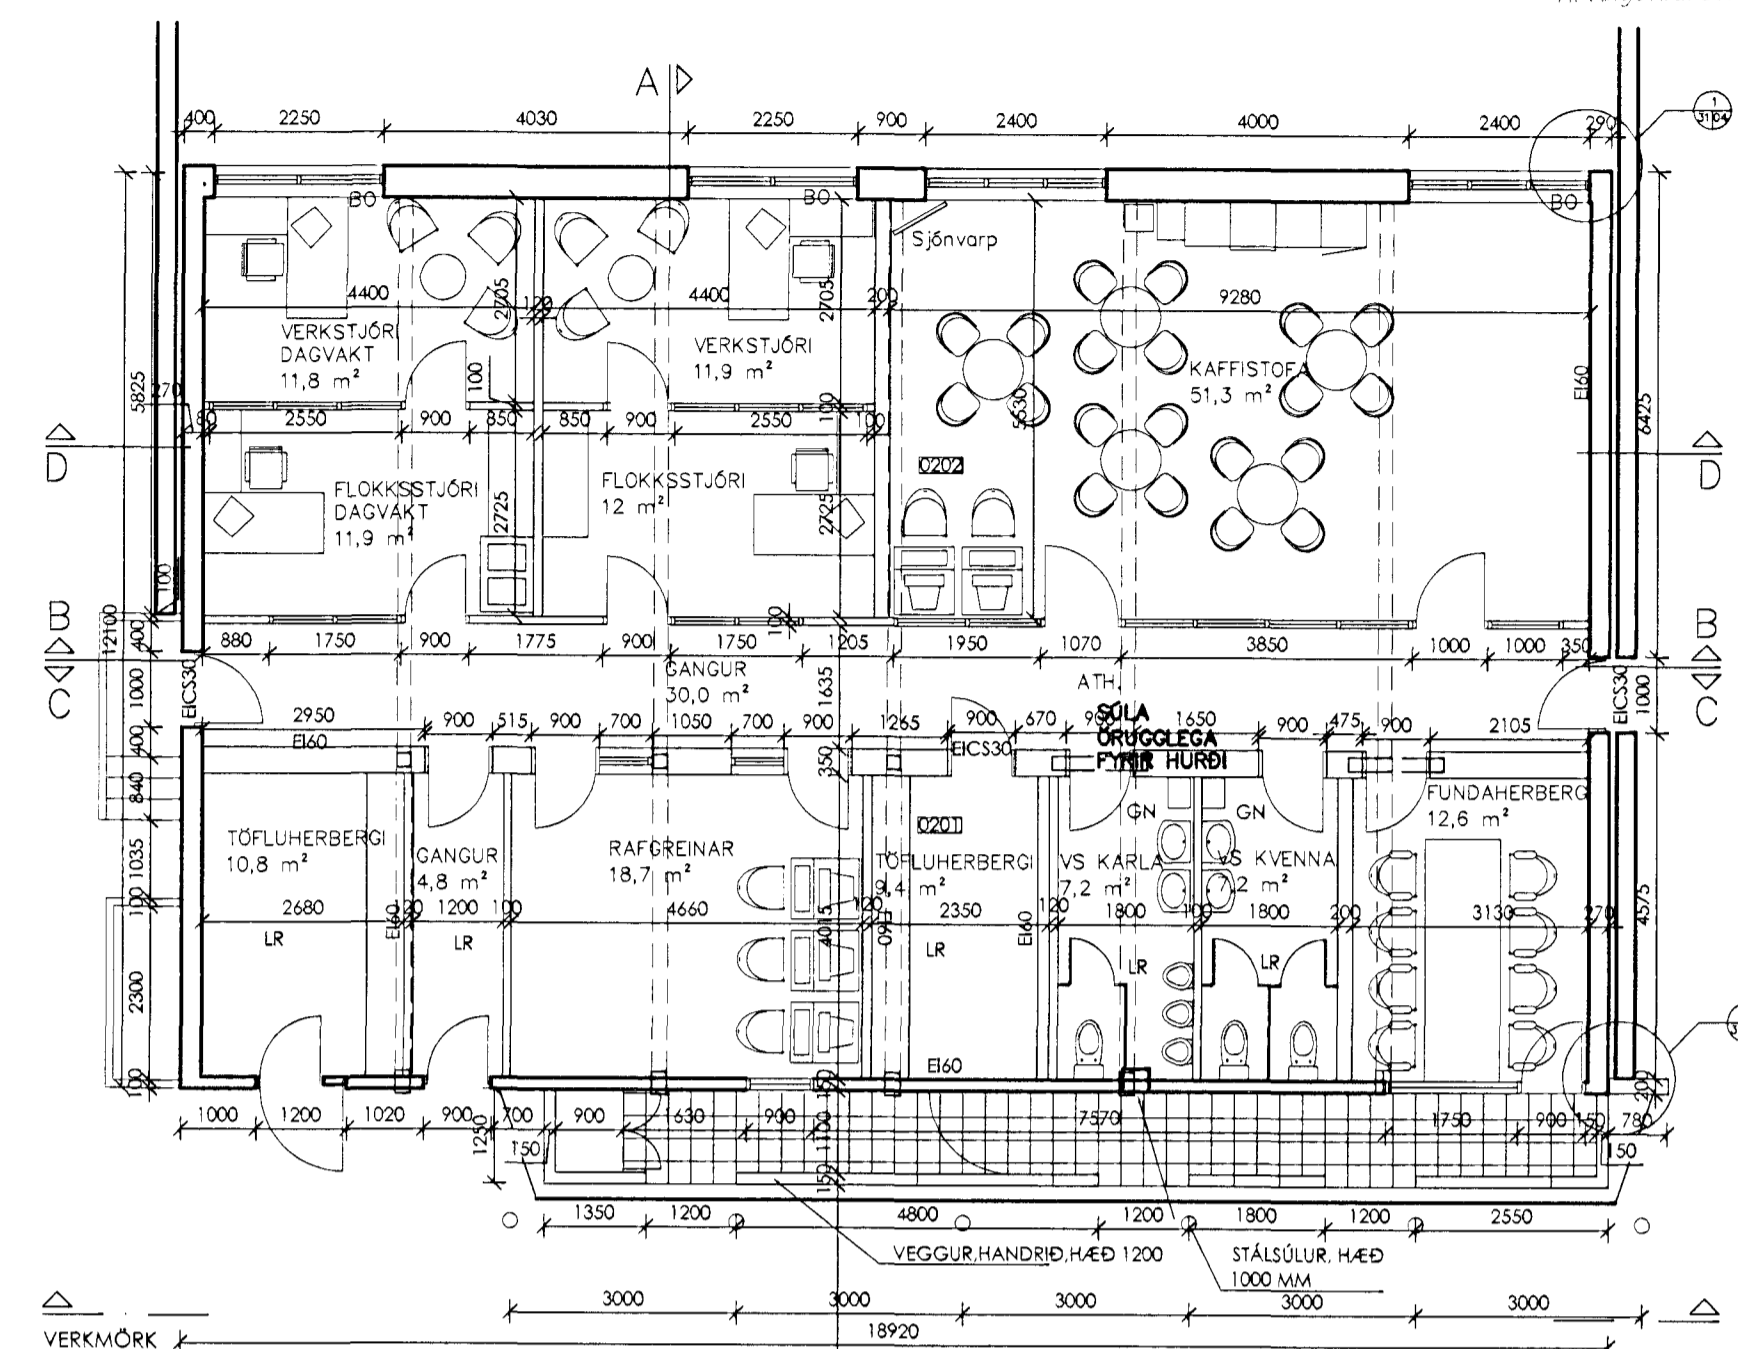

GRUNNMYND
MKV. 1:100

Skýringar:
Explanations:

Fjöldi stúkkja Number of pieces		Hlutur Object	Atriði Item	Efni Material	sg. stik Weight (kg)	totali fjöldi Total no. of pieces	Althugsamerki Remarks
IV	III	II	I				
ÍSAL GRÆNAHLÍÐ AFSTÖÐUMYND OG GRUNNMYND ARKFORM-RÁÐGJÖF-EHF ALCAN PRIMARY METAL EUROPE IS-222 Hafnarfordur							Stærð Format A1 1:500, 1:100 4161 AKS no.
Tæknir. vertak / Drawn by SRG, GM 17.08.11 Tæknir. gætt / Checked by CM, SRG 17.08.11 Tæknir. stafrætt / Approved by GM 26.7.11 Tæknir. útgáfa / Drawn by ISAL / Alcan Iceland Ltd IS-222 Hafnarfordur 169311 1							Tæknir. vörð / Drawn by 19-01 01 Tæknir. gætt / Drawn by GM 26.7.11 Tæknir. útgáfa / Drawn by ISAL / Alcan Iceland Ltd 169311 1