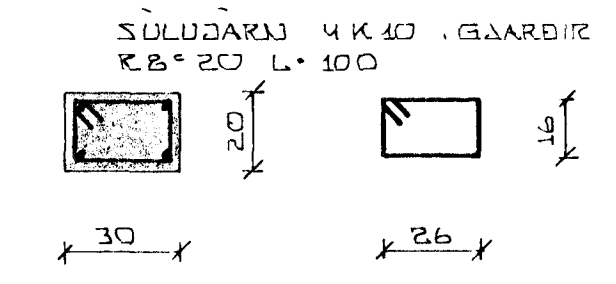

GRUNNMÝND 1:50

SNIB C 1:20

SNIB A 1:20

SULA S 1 1:20

SULA S 2 1:20

SNIB B 1:20

SNIB B₁ 1:20

SKYRINGAR

VEGGIR. ÖLL STEYPA SE 6200 SKV. ISL. STADLI 1ST 10 ÖLL VINNA VIÐ VERKID F.E. STEYPU OG ÞÄRMVINDU SKAL VERA SKV. FRAMKVEMDA FLOKKI B Í SAMA STADLI

PLATA. PLÖTUNU SKAL SLEGID ÖPP MEÐ VATNSHALLA. SEM NEMUR CA. 12-15 CM Í LENGÐ PLÖTUNAR. PLATAN SKAL VELSLIPUÐ. STEYPA Í PLÖTUNA SKAL VERA S.250 OG GILDIR UM HANA SÖMU ZEGLUR OG FYRIR VEGGDA STEYPU