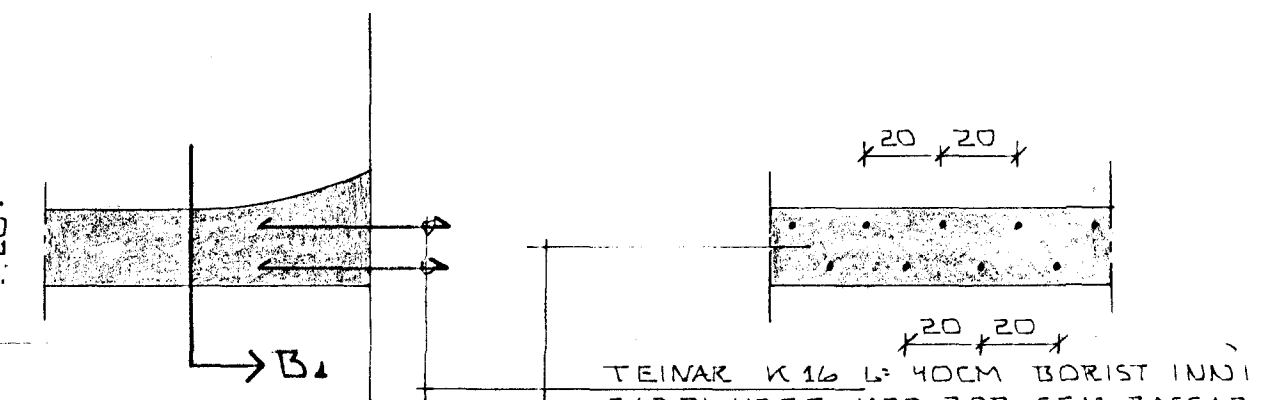

GRUNNMÝND 1:50

SNIB C 1:20

SNIB A 1:20

SULA S 1 1:20

SULA S 2 1:20

SNIB B 1:20

SNIB B₁ 1:20

SKYRINGAR

VEGGIR. ÖLL STEYPA SE 6200 SKV. ISL. STADLI 1ST 10 ÖLL VINNA VIÐ VERKID F.E. STEYPU OG ÞÄRMVINDU SKAL VERA SKV. FRAMKVEMDA FLOKKI B Í SAMA STADLI

PLATA. PLÖTUNU SKAL SLEGID ÖPP MEÐ VATNSHALLA. SEM NEMUR CA. 12-15 CM Í LENGÐ PLÖTUNAR. PLATAN SKAL VELSLIPUÐ. STEYPA Í PLÖTUNA SKAL VERA S.250 OG GILDIR UM HANA SÖMU ZEGLUR OG FYRIR VEGGDA STEYPU