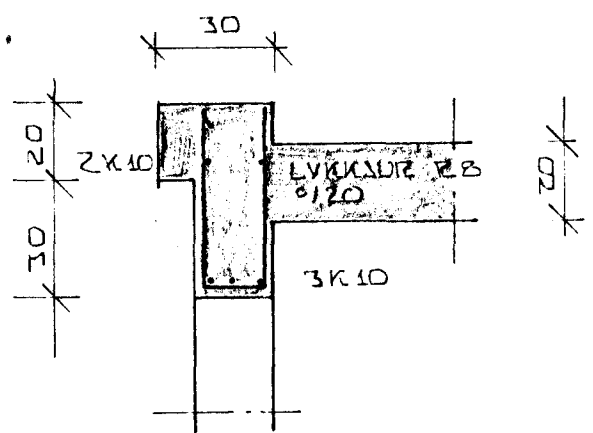

GRUNNMÝND 1:50

SNIB C 1:20

SNIB A 1:20

SULA S 1 1:20

SULA S 2 1:20

SNIB B 1:20

SNIB B₁ 1:20

SKYRINGAR

VEGGIR. ÖLL STEYPA SE 6200 SKV. ISL. STADLI 1ST 10 ÖLL VINNA VIÐ VERKID F.E. STEYPU OG ÞÄRMVINDU SKAL VERA SKV. FRAMKVEMDA FLOKKI B Í SAMA STADLI

PLATA. PLÖTUNU SKAL SLEGID ÖPP MEÐ VATNSHALLA. SEM NEMUR CA. 12-15 CM Í LENGÐ PLÖTUNAR. PLATAN SKAL VELSLIPUÐ. STEYPA Í PLÖTUNA SKAL VERA S.250 OG GILDIR UM HANA SÖMU ZEGLUR OG FYRIR VEGGDA STEYPU