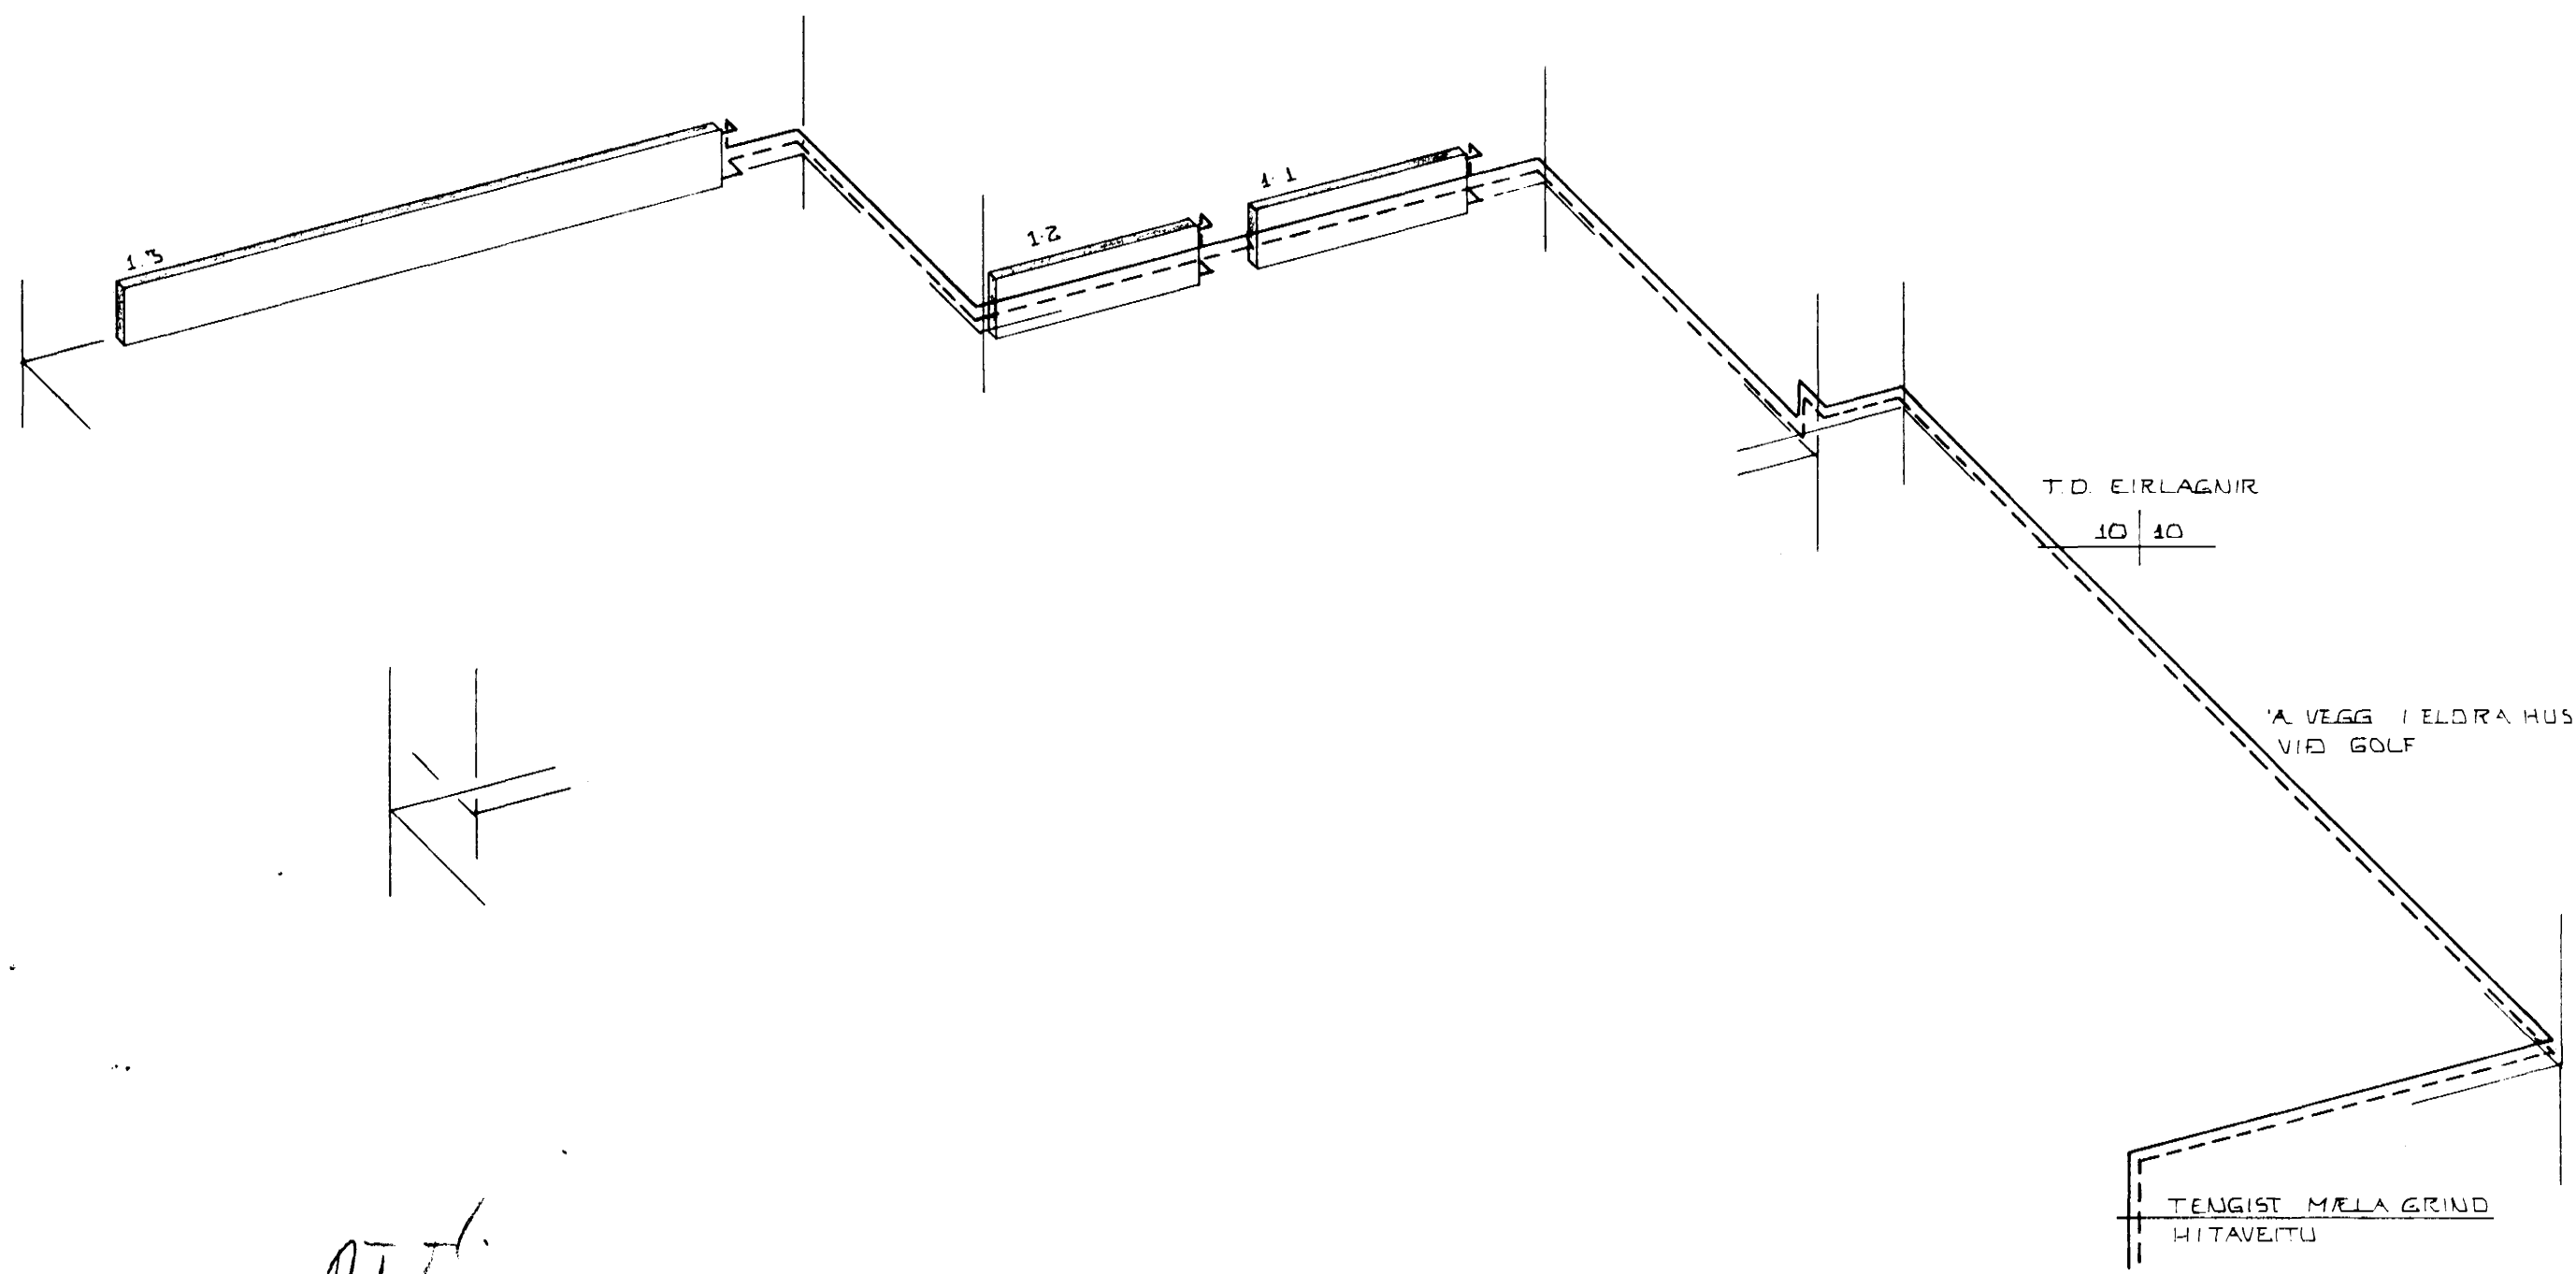

OFNATAFLA OFNAGERS -RANTAL

OFN NR.	HITAKORF KCAL/T	LENGD MM	HÆD MM	TENGING ALIC
11	800	1400	400	C-D
12	700	1400	400	C-D
13	8500	4500	400	C-D

ATT.
EIT HERR B.
EINKI OFN

KERFISMYND 1:50

GRUNNUMYND 1:50

ARNARHRAUN 10 HAFNARFIRÐI VIÐBYGGING	DAGS 820714
HITALAGNIR	REIKN. 219
MÆLIKV 1:50	TEIKN. WYS
SIGURÐUR ÞORLEIFSSON TÆKNIPRÆÐINGUR	VERK NR.
STRANDGÖTU 11 HAFNARFIRÐI SÍMI 54754	TEIKN. NR.