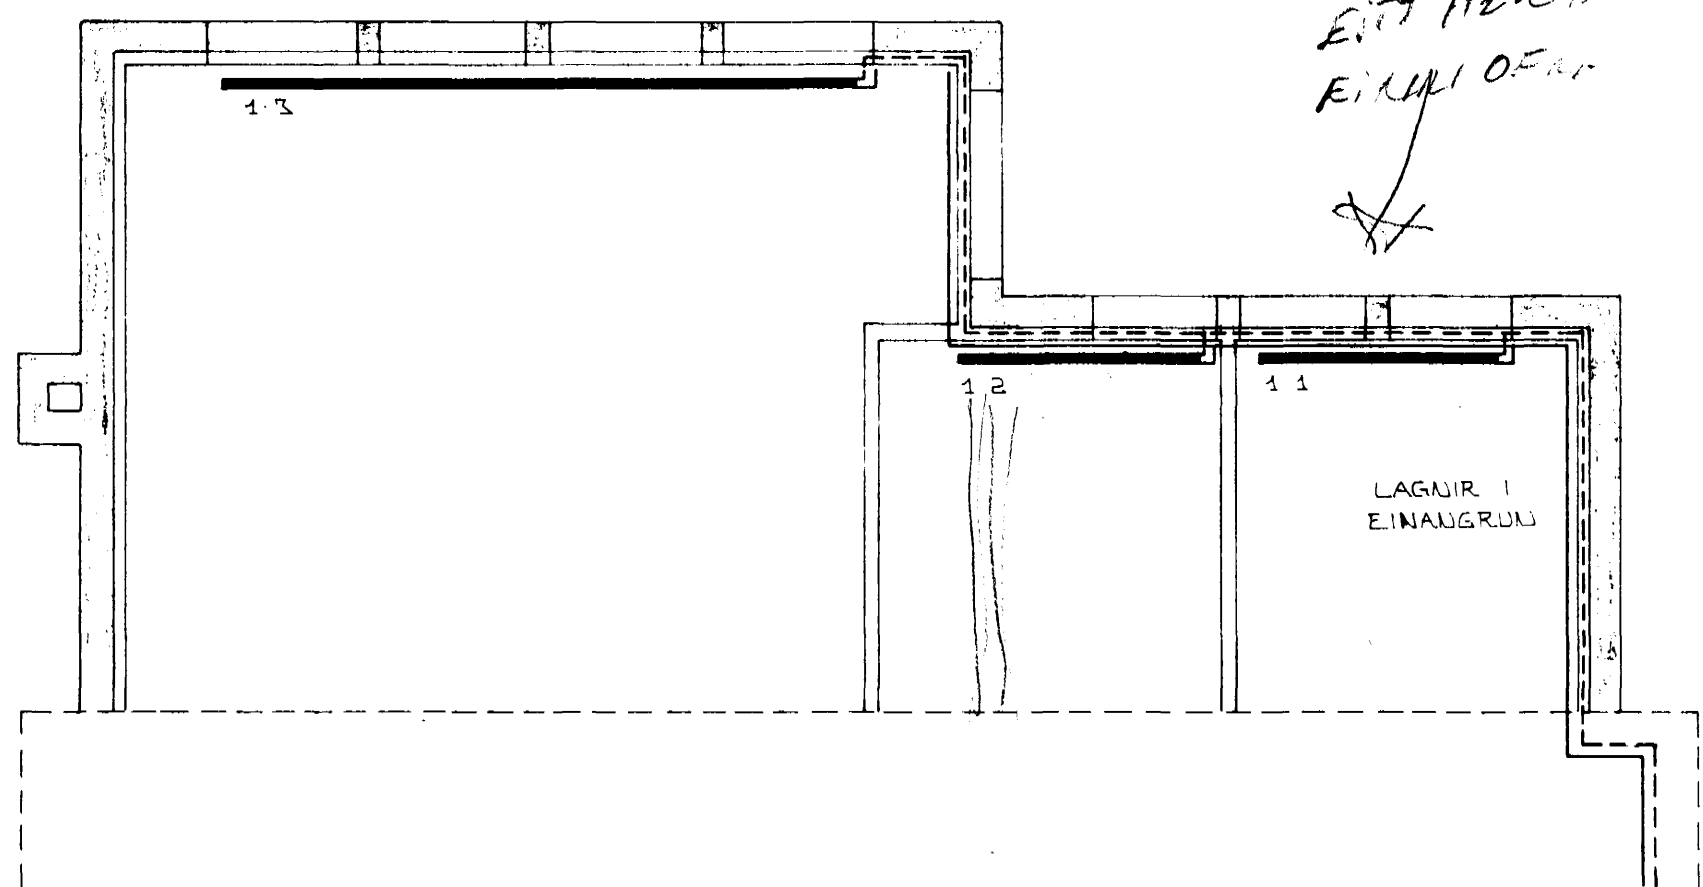

OFNATAFLA OFNAGERS -RANTAL

OFN NR.	HITAKORF KCAL/T	LENGD MM	HÆD MM	TENGING ALIC
11	800	1400	400	C-D
12	700	1400	400	C-D
13	8500	4500	400	C-D

ATT.
EIT HERR B.
EINKI OFN

KERFISMYND 1:50

GRUNNUMYND 1:50

ARNARHRAUN 10 HAFNARFIRÐI VIÐBYGGING	DAGS 820714
HITALAGNIR	REIKN. 219
MÆLIKV 1:50	TEIKN. WYS
SIGURÐUR ÞORLEIFSSON TÆKNIPRÆÐINGUR	VERK NR.
STRANDGÖTU 11 HAFNARFIRÐI SÍMI 54754	TEIKN. NR.