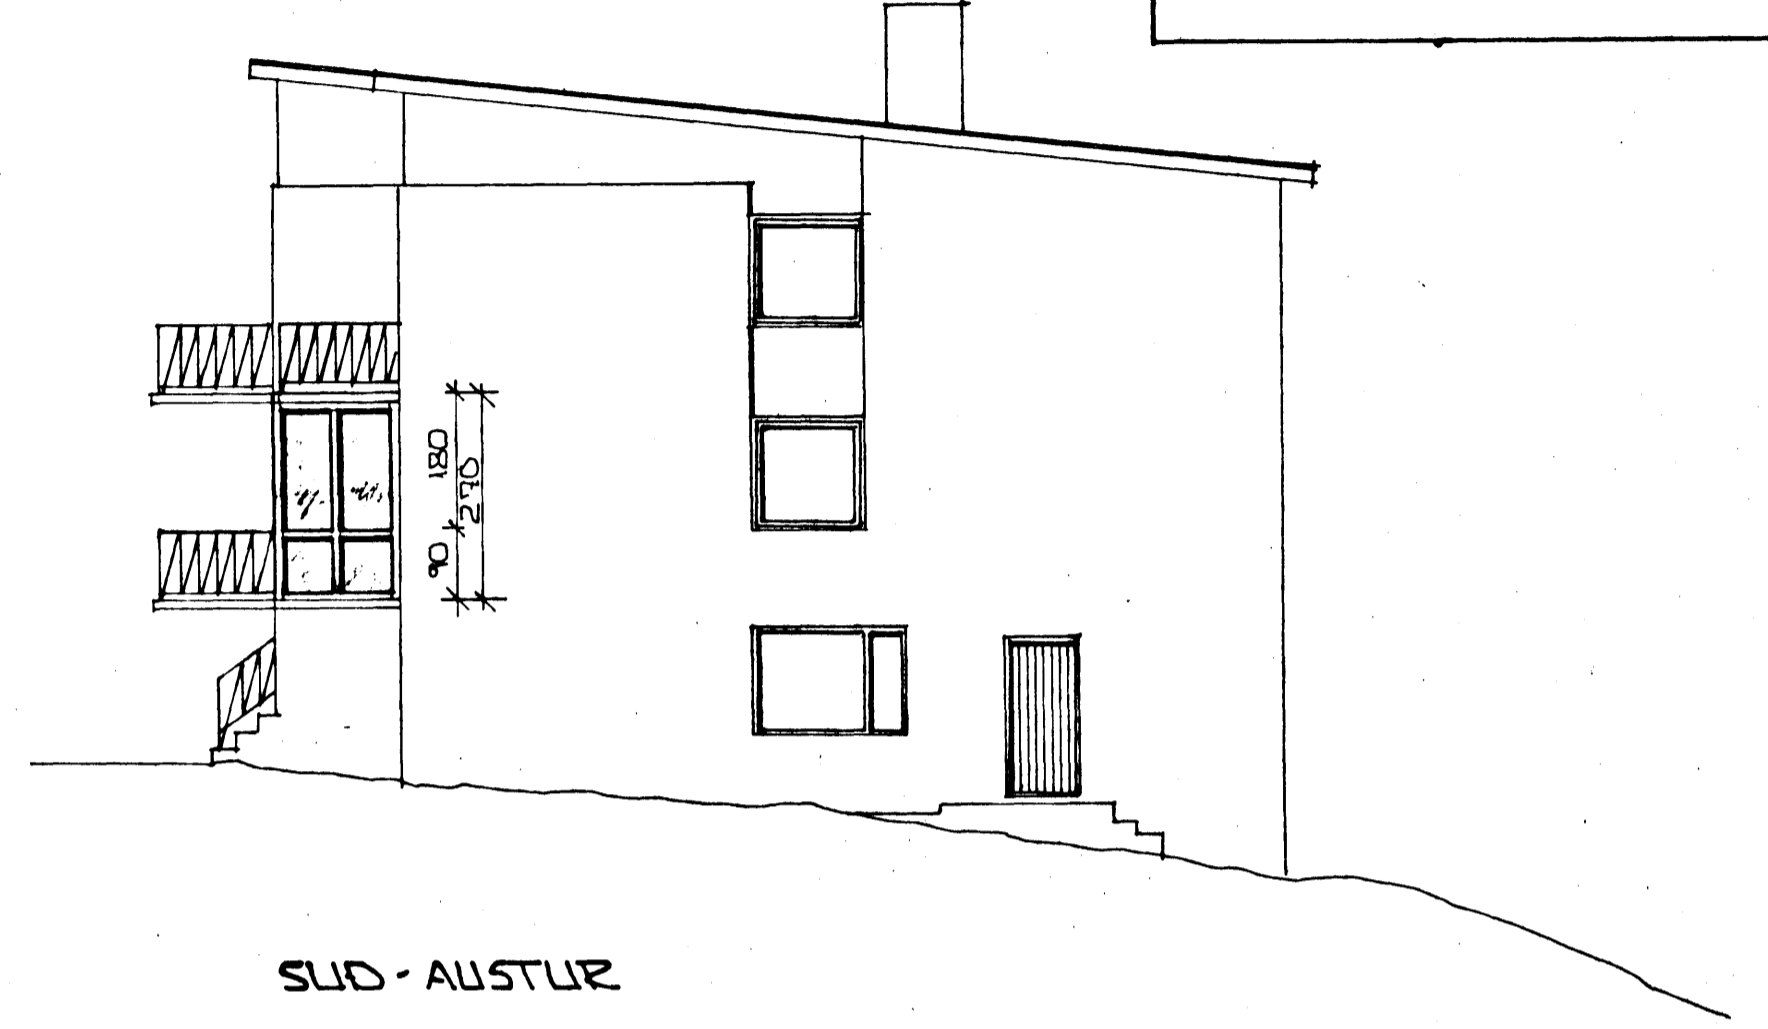

UNDIRRITADUR ÍBUDATEKENDUR ARNAHRAUNI 11
 RANÞYKKEIUM AÐ Breytingar skv. teikningum þessum

VERDI GERÐAR
 Eftir þorleifsson

Kristín Júlíusdóttir
 Ólma Spök, júlíusdóttir

Halldór Magnússon

30/5/92 *sp*

SUD - VESTUR

SUD - AUSTUR

NORD - VESTUR

BR. NR.	DAGS.	EDLI BREVTINGAR	SIGN.
ARNAHRAUNI 11 HAFNARFIRÐI SKÝLI Á SVALIR MELIKV. A 1:110			DAGS. SEPT '92 HANNAÐ TEIKNAD <i>sp</i> VERK NR. 9255
SIGURÐUR ÞORLEIFSSON TEKNIFRÆÐINGUR F.T.T.I. STRANDGÖTU 11 HAFNARFIRÐI SÍMI 54751/54255			BLAD NR. 0-02