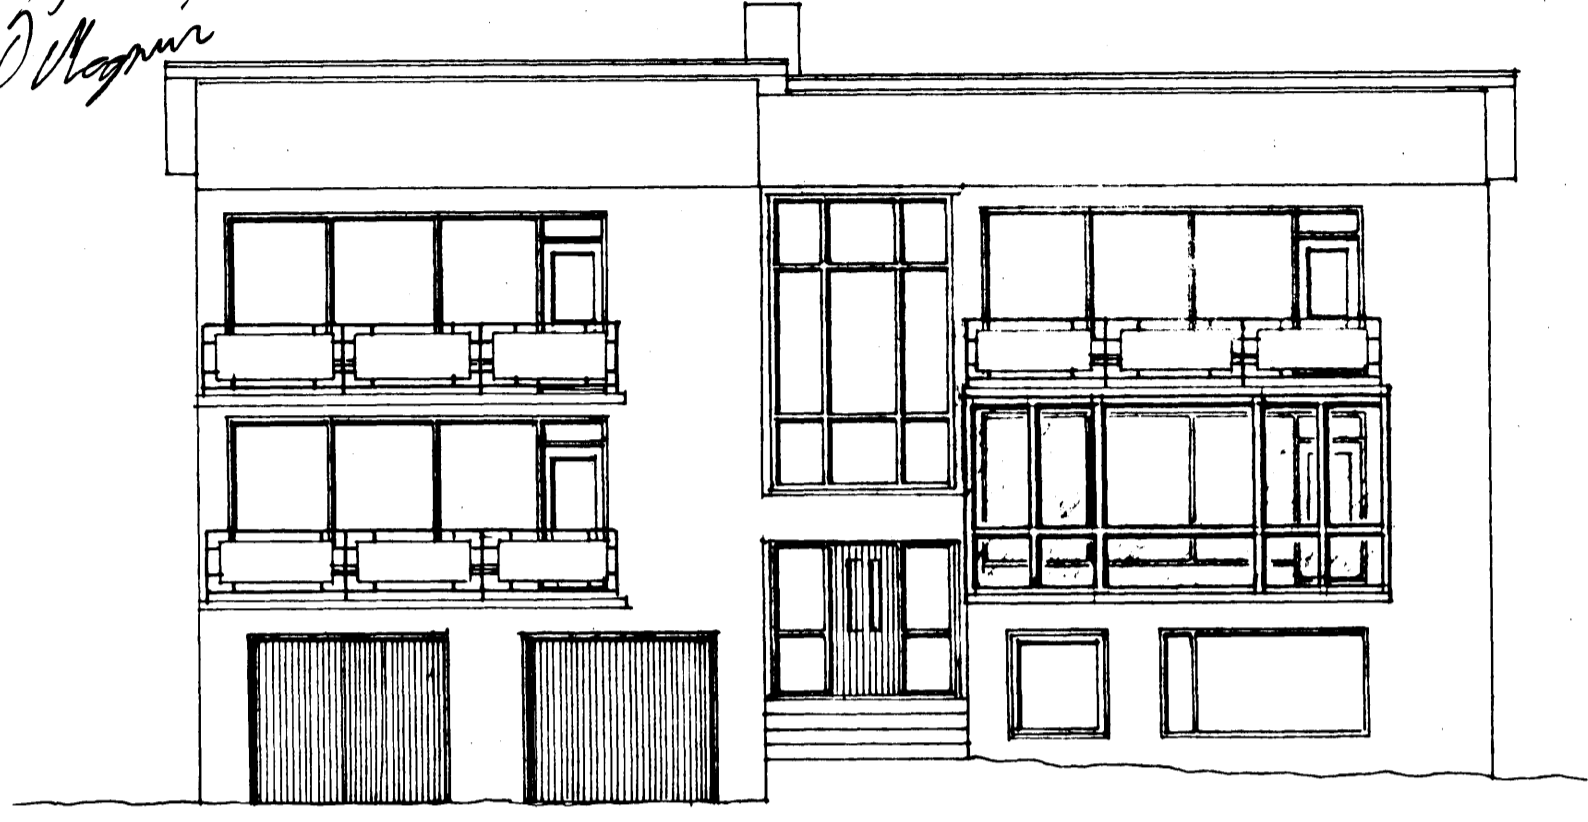

UNDIRRITADUR ÍBUDATEKENDUR ARNAHRAUNI 11
 RANÞYKKEIUM AÐ Breytingar skv. teikningum þessum

VERDI GERÐAR
 Eftir þorleifsson

Kristín Júlíusdóttir
 Ólma Spök, júlíusdóttir

Halldór Magnússon

30/5/92 *sp*

SUD - VESTUR

SUD - AUSTUR

NORD - VESTUR

BR. NR.	DAGS.	EDLI BREVTINGAR	SIGN.
ARNAHRAUNI 11 HAFNARFIRÐI SKÝLI Á SVALIR MELIKV. A 1:110			DAGS. SEPT '92 HANNAÐ TEIKNAD <i>sp</i> VERK NR. 9255
SIGURÐUR ÞORLEIFSSON TEKNIFRÆÐINGUR F.T.T.I. STRANDGÖTU 11 HAFNARFIRÐI SÍMI 54751/54255			BLAD NR. 0-02