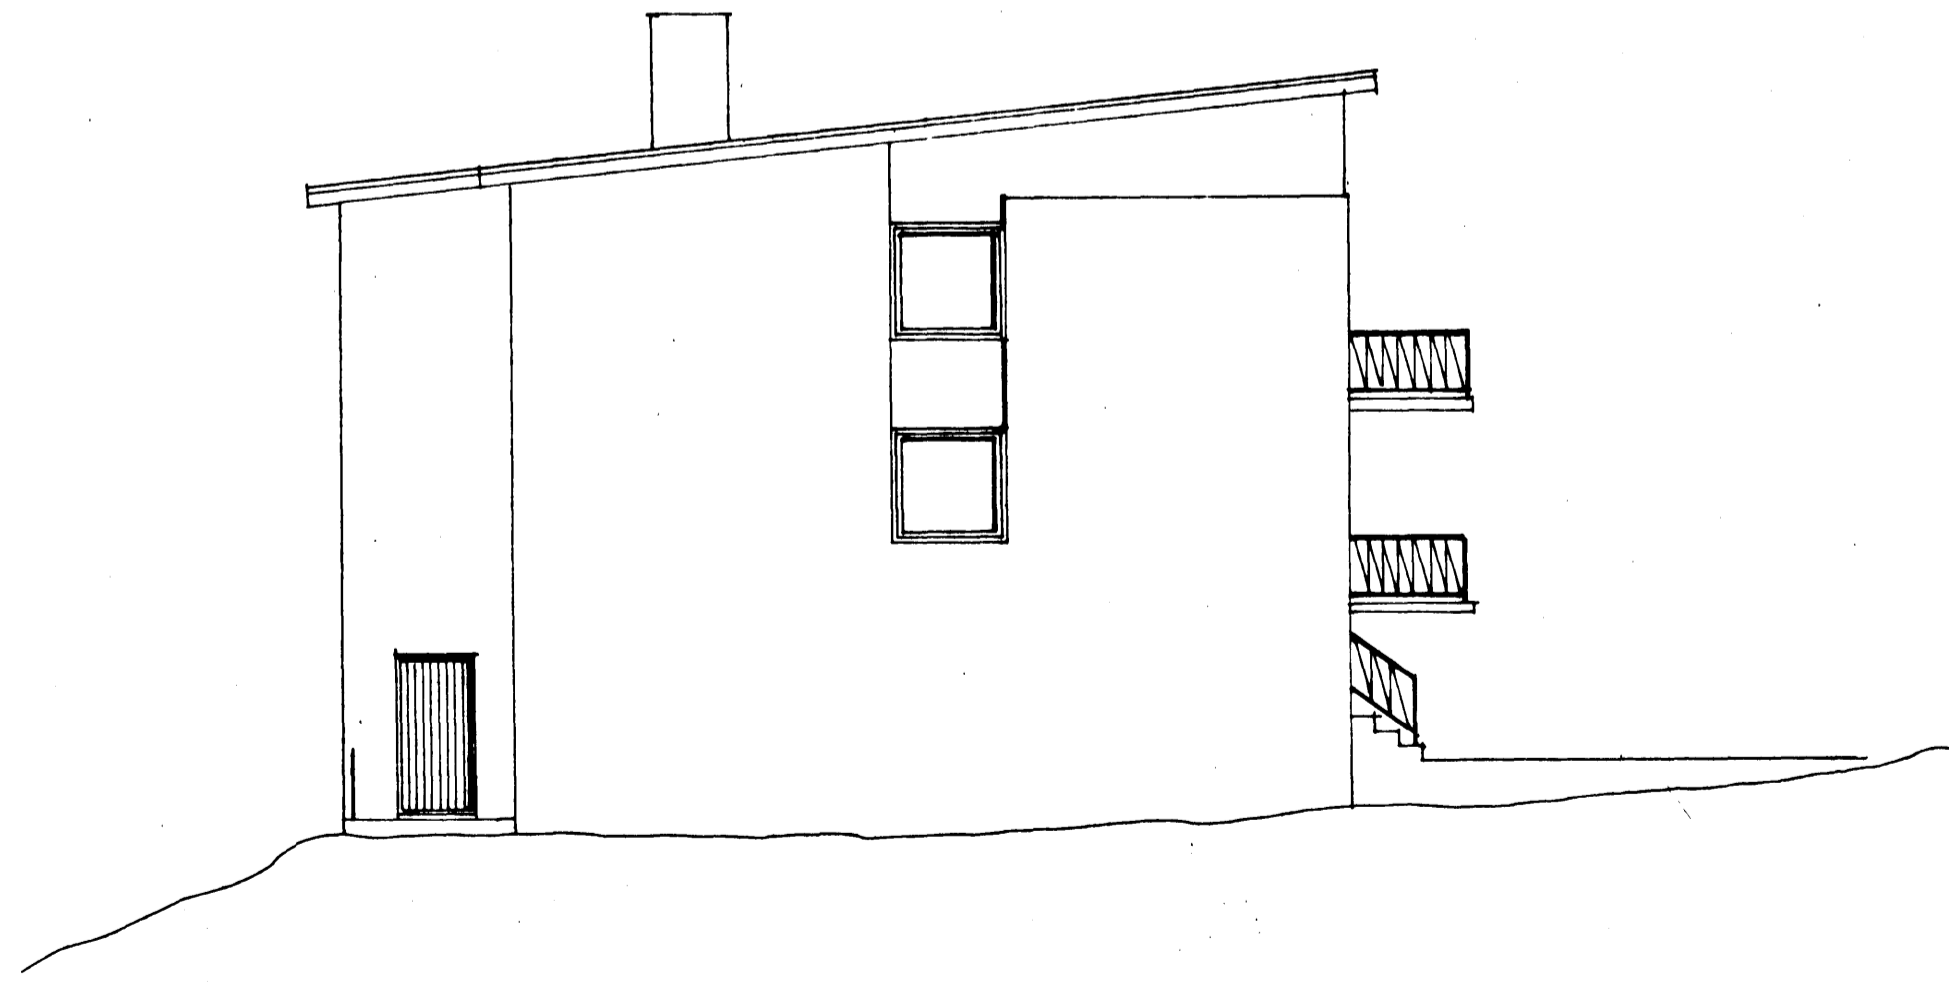

UNDIRRITADUR ÍBUDATEKENDUR ARNAHRAUNI 11
 RANÞYKKEIUM AÐ Breytingar skv. teikningum þessum

VERDI GERÐAR
 Eftir þorleifsson

Kristín Júlíusdóttir
 Ólma Spök, júlíusdóttir

Halldór Magnússon

30/5/92 *sp*

SUD - VESTUR

SUD - AUSTUR

NORD - VESTUR

BR. NR.	DAGS.	EDLI BREVTINGAR	SIGN.
ARNAHRAUNI 11 HAFNARFIRÐI SKÝLI Á SVALIR MELIKV. A 1:110			DAGS. SEPT '92 HANNAÐ TEIKNAD <i>sp</i> VERK NR. 9255
SIGURÐUR ÞORLEIFSSON TEKNIFRÆÐINGUR F.T.T.I. STRANDGÖTU 11 HAFNARFIRÐI SÍMI 54751/54255			BLAD NR. 0-02