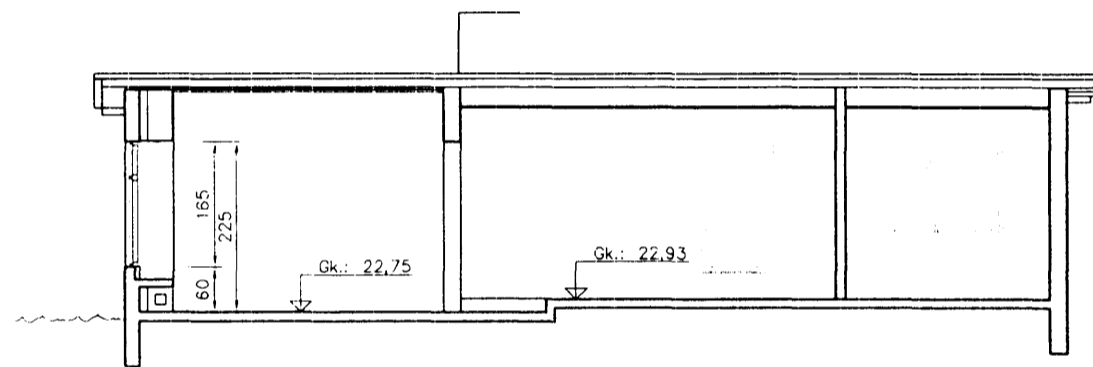

Samþykkt á fundi byggingarnefndar þann
16 SEPT. 1998

Byggingafulltrúinn í Hafnarfirði
F.h. Kristján Þórarinnsson

R. m.v. þ. smþ. og skráningartefla

SNEIÐING X-X

SNEIÐING Z-Z

SNEIÐING Y-Y

*Mál grundvölluð af 6ður samþykktum teikningum.

Skráningartefla: Arnarhraun 12, Hafnarfirði		Skrásetjart: Guðstel Vífsson																
Landsnúmer: 119959		Kennitala: 231163-5069																
Matahlutanúmer: 01		Daga: 2.9.1998																
Uppskipting og lýsing		Stærðir																
D0	D1	D2	D3	D4	D5	D5M	D6	D7	D8	D9	D10a	D10b	D11	D12	D16	D17		
Lokun	Rými hæð-röð	Nafnun texti	Höfuð-flokkun	Eignar-hæð	Botnfl. m ²	Netfl. m ²	Stígar m ²	Op m ²	Brúfl. m ²	Brúfl. m ² sk. < 1.8	Salarhæð mín.	Salarhæð max.	Brúfl. rúm m ²	Netfl. m ²	Netfl. m ²	Netfl. m ²	Stígar-rúm m ²	
		Matahluti			202,3	0,0	4,0	4,4	197,9	0,0			638,9	155,4	197,9		487,9	
		Botn											28,2					
	01	1. hæð			141,1	0,0	4,0	0,0	141,1	0,0			417,9	112,2	141,1		344,3	
A	0101	Ibuð	N	0101	141,1		4,0	0,0	141,1		2,70	3,58	417,9	112,2	141,1		332,3	
C	0102	Útitroppur	U	0101	12,0				12,0								12,0	
	02	2. hæð			61,2	0,0	0,0	4,4	56,8	0,0			192,8	43,2	56,8		143,6	
A	0201	Ibuð	N	0201	61,2			4,4	56,8		2,87	3,48	192,8	43,2	56,8		136,1	
C	0202	Svalir	S	0202	7,5				7,5								7,5	

Skráningartefla: Arnarhraun 12, Hafnarfirði		Skrásetjart: Guðstel Vífsson																
Landsnúmer: 119959		Kennitala: 231163-5069																
Matahlutanúmer: 02		Daga: 2.9.1998																
Uppskipting og lýsing		Stærðir																
D0	D1	D2	D3	D4	D5	D5M	D6	D7	D8	D9	D10a	D10b	D11	D12	D16	D17		
Lokun	Rými hæð-röð	Nafnun texti	Höfuð-flokkun	Eignar-hæð	Botnfl. m ²	Netfl. m ²	Stígar m ²	Op m ²	Brúfl. m ²	Brúfl. m ² sk. < 1.8	Salarhæð mín.	Salarhæð max.	Brúfl. rúm m ²	Netfl. m ²	Netfl. m ²	Netfl. m ²	Stígar-rúm m ²	
		Matahluti			41,5	0,0	0,0	0,0	41,5	0,0			136,9	35,8	41,5		110,9	
		Botn											8,3					
	01	1. hæð			41,5	0,0	0,0	0,0	41,5	0,0			128,6	35,8	41,5		110,9	
A	0101	Bitakúr	N	0101	41,5				41,5		2,90	3,30	128,6	35,8	41,5		110,9	