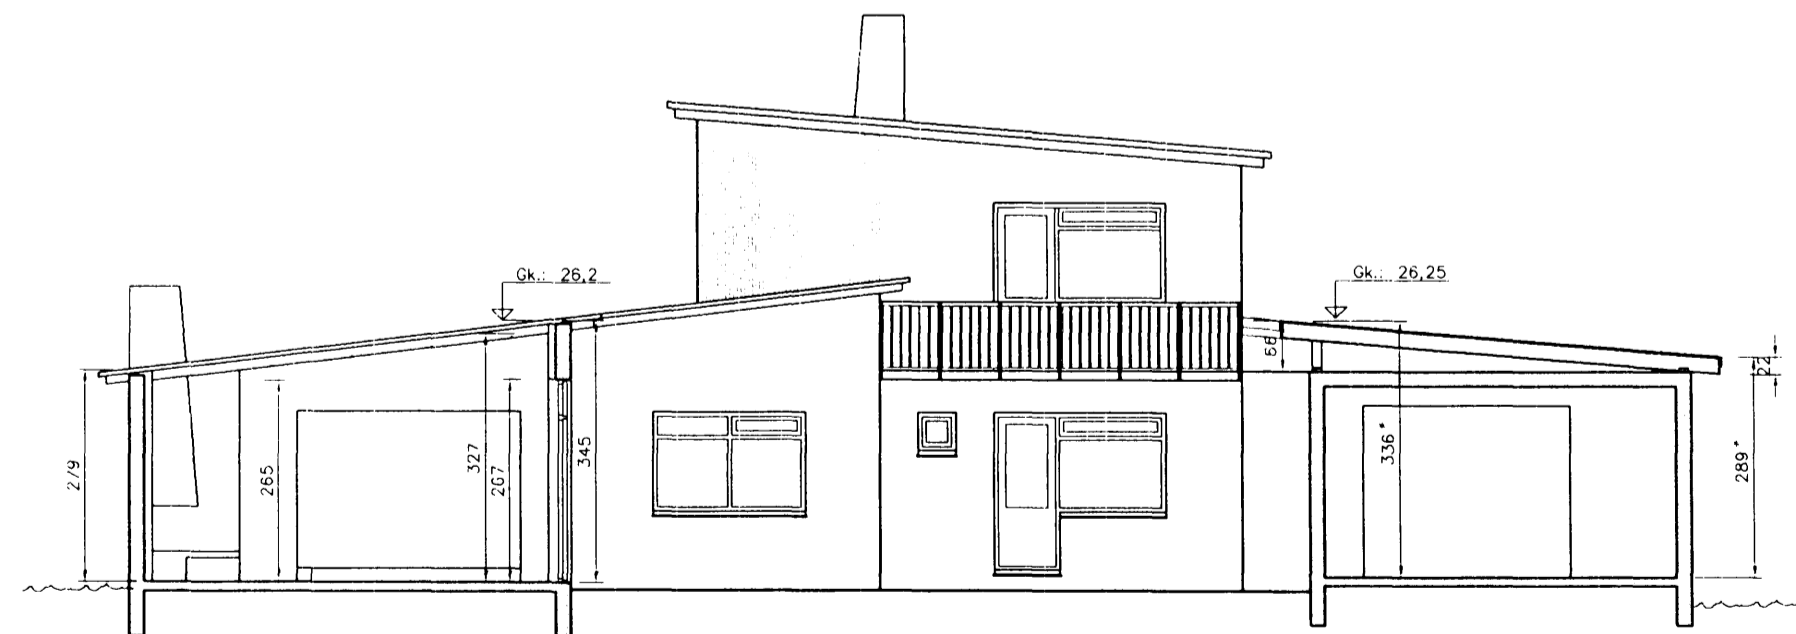

Samþykkt á fundi byggingarnefndar þann
16 SEPT. 1998

Byggingafulltrúinn í Hafnarfirði
F.h. Kristján Þórarinnsson

R. m.v. þ. smþ. og skráningartefla

SNEIÐING X-X

SNEIÐING Z-Z

SNEIÐING Y-Y

*Mál grundvölluð af 6ður samþykktum teikningum.

Skráningartefla: Arnarhraun 12, Hafnarfirði		Skrásetjart: Guðstel Vífsson																
Landsnúmer: 119959		Kennitala: 231163-5069																
Matahlutanúmer: 01		Daga: 2.9.1998																
Uppskipting og lýsing		Stærðir																
D0	D1	D2	D3	D4	D5	D5M	D6	D7	D8	D9	D10a	D10b	D11	D12	D16	D17		
Lokun	Rými hæð-röð	Nafnun texti	Höfuð-flokkun	Eignar-hæð	Botnfl. m ²	Netfl. m ²	Stígar m ²	Op m ²	Brúfl. m ²	Brúfl. m ² sk. < 1.8	Salarhæð mín.	Salarhæð max.	Brúfl. rúm m ²	Netfl. m ²	Netfl. m ²	Netfl. m ²	Stígar-rúm m ²	
		Matahluti			202,3	0,0	4,0	4,4	197,9	0,0			638,9	155,4	197,9		487,9	
		Botn											28,2					
	01	1. hæð			141,1	0,0	4,0	0,0	141,1	0,0			417,9	112,2	141,1		344,3	
A	0101	Ibuð	N	0101	141,1		4,0	0,0	141,1		2,70	3,58	417,9	112,2	141,1		332,3	
C	0102	Útitroppur	U	0101	12,0				12,0								12,0	
	02	2. hæð			61,2	0,0	0,0	4,4	56,8	0,0			192,8	43,2	56,8		143,6	
A	0201	Ibuð	N	0201	61,2			4,4	56,8		2,87	3,48	192,8	43,2	56,8		136,1	
C	0202	Svalir	S	0202	7,5				7,5								7,5	

Skráningartefla: Arnarhraun 12, Hafnarfirði		Skrásetjart: Guðstel Vífsson																
Landsnúmer: 119959		Kennitala: 231163-5069																
Matahlutanúmer: 02		Daga: 2.9.1998																
Uppskipting og lýsing		Stærðir																
D0	D1	D2	D3	D4	D5	D5M	D6	D7	D8	D9	D10a	D10b	D11	D12	D16	D17		
Lokun	Rými hæð-röð	Nafnun texti	Höfuð-flokkun	Eignar-hæð	Botnfl. m ²	Netfl. m ²	Stígar m ²	Op m ²	Brúfl. m ²	Brúfl. m ² sk. < 1.8	Salarhæð mín.	Salarhæð max.	Brúfl. rúm m ²	Netfl. m ²	Netfl. m ²	Netfl. m ²	Stígar-rúm m ²	
		Matahluti			41,5	0,0	0,0	0,0	41,5	0,0			136,9	35,8	41,5		110,9	
		Botn											8,3					
	01	1. hæð			41,5	0,0	0,0	0,0	41,5	0,0			128,6	35,8	41,5		110,9	
A	0101	Bitakúr	N	0101	41,5				41,5		2,90	3,30	128,6	35,8	41,5		110,9	