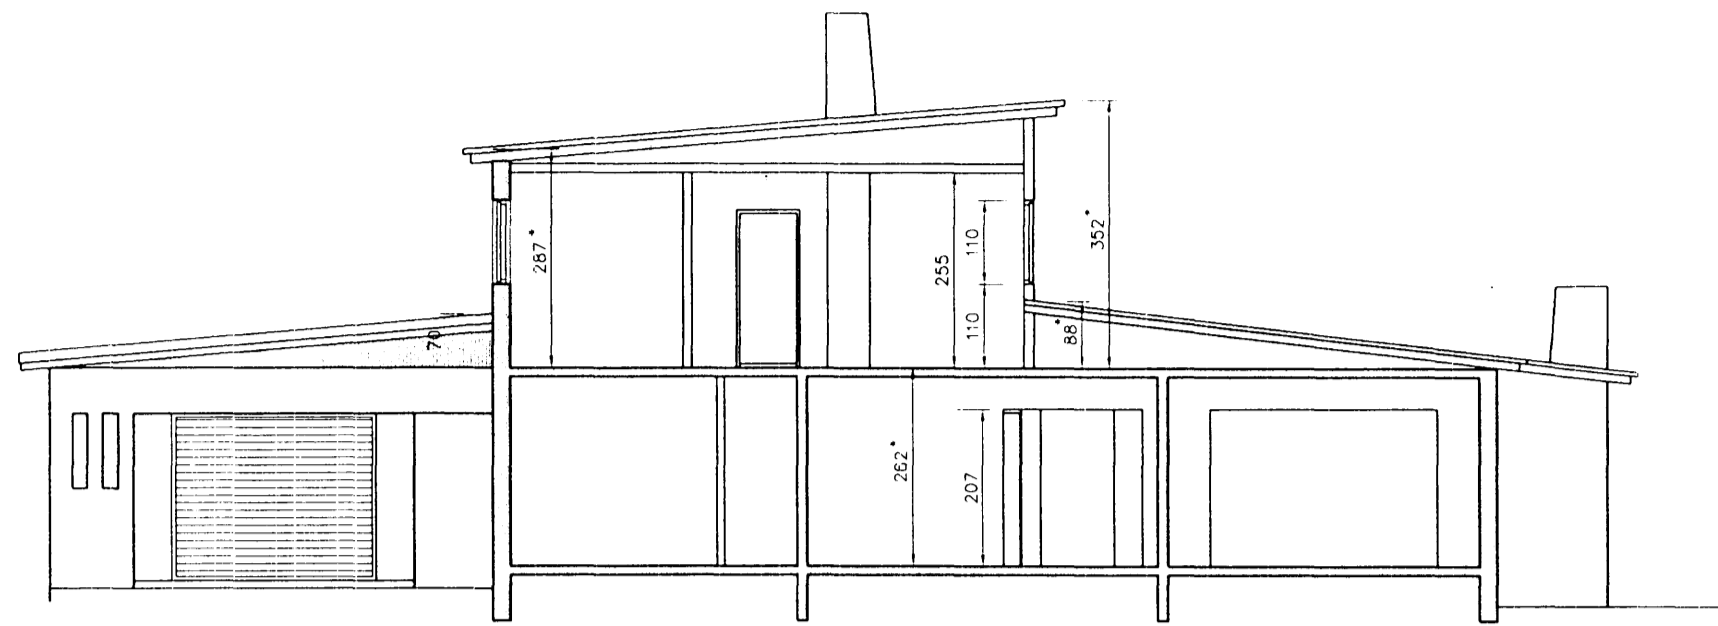

Samþykkt á fundi byggingarnefndar þann
16 SEPT. 1998

Byggingafulltrúinn í Hafnarfirði
F.h. Kristján Þórarinnsson

R. m.v. þ. smþ. og skráningartefla

SNEIÐING X-X

SNEIÐING Z-Z

SNEIÐING Y-Y

*Mál grundvölluð af 6ður samþykktum teikningum.

Skráningartefla: Arnarhraun 12, Hafnarfirði		Skrásetjart: Guðstel Vífsson																
Landsnúmer: 119959		Kennitala: 231163-5069																
Matahlutanúmer: 01		Daga: 2.9.1998																
Uppskipting og lýsing		Stærðir																
D0	D1	D2	D3	D4	D5	D5M	D6	D7	D8	D9	D10a	D10b	D11	D12	D16	D17		
Lokun	Rými hæð-röð	Nafnun texti	Höfuð-flokkun	Eignar-hæð	Botnfl. m ²	Netfl. m ²	Stígar m ²	Op m ²	Brúfl. m ²	Brúfl. m ² sk. < 1.8	Salarhæð mín.	Salarhæð max.	Brúfl. rúm m ²	Netfl. m ²	Netfl. m ²	Netfl. m ²	Stígar-rúm m ²	
		Matahluti			202,3	0,0	4,0	4,4	197,9	0,0			638,9	155,4	197,9		487,9	
		Botn											28,2					
	01	1. hæð			141,1	0,0	4,0	0,0	141,1	0,0			417,9	112,2	141,1		344,3	
A	0101	Ibuð	N	0101	141,1		4,0	0,0	141,1		2,70	3,58	417,9	112,2	141,1		332,3	
C	0102	Útitroppur	U	0101	12,0				12,0								12,0	
	02	2. hæð			61,2	0,0	0,0	4,4	56,8	0,0			192,8	43,2	56,8		143,6	
A	0201	Ibuð	N	0201	61,2			4,4	56,8		2,87	3,48	192,8	43,2	56,8		136,1	
C	0202	Svalir	S	0202	7,5				7,5								7,5	

Skráningartefla: Arnarhraun 12, Hafnarfirði		Skrásetjart: Guðstel Vífsson																
Landsnúmer: 119959		Kennitala: 231163-5069																
Matahlutanúmer: 02		Daga: 2.9.1998																
Uppskipting og lýsing		Stærðir																
D0	D1	D2	D3	D4	D5	D5M	D6	D7	D8	D9	D10a	D10b	D11	D12	D16	D17		
Lokun	Rými hæð-röð	Nafnun texti	Höfuð-flokkun	Eignar-hæð	Botnfl. m ²	Netfl. m ²	Stígar m ²	Op m ²	Brúfl. m ²	Brúfl. m ² sk. < 1.8	Salarhæð mín.	Salarhæð max.	Brúfl. rúm m ²	Netfl. m ²	Netfl. m ²	Netfl. m ²	Stígar-rúm m ²	
		Matahluti			41,5	0,0	0,0	0,0	41,5	0,0			136,9	35,8	41,5		110,9	
		Botn											8,3					
	01	1. hæð			41,5	0,0	0,0	0,0	41,5	0,0			128,6	35,8	41,5		110,9	
A	0101	Bitakúr	N	0101	41,5				41,5		2,90	3,30	128,6	35,8	41,5		110,9	