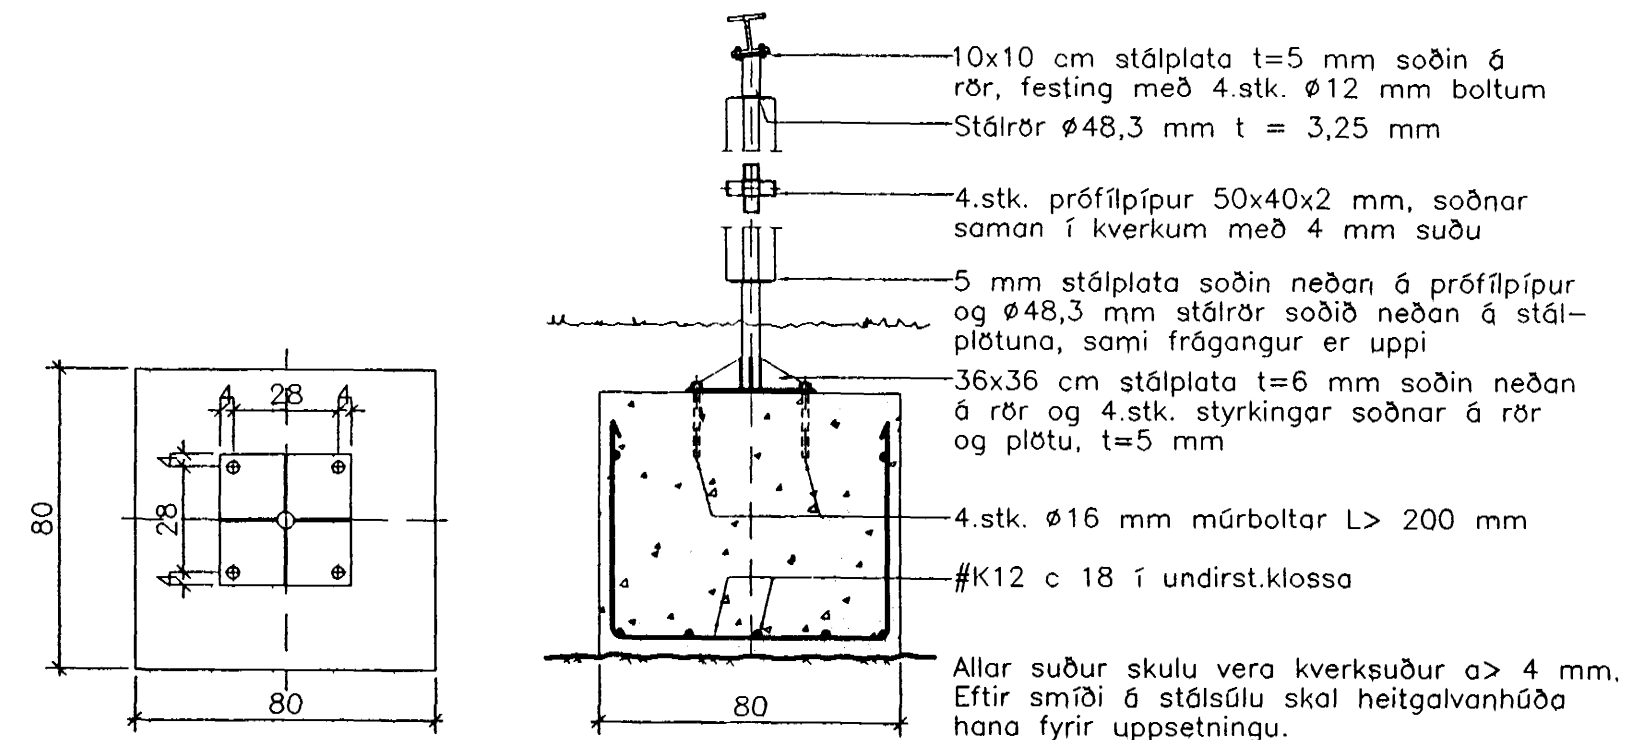

SÉRMÝND A 1:20

Byggingafultrúi Hafnarfjarðar
Afgreitt þann
15 MARS 1999
Sigurbjartur Halldórsson