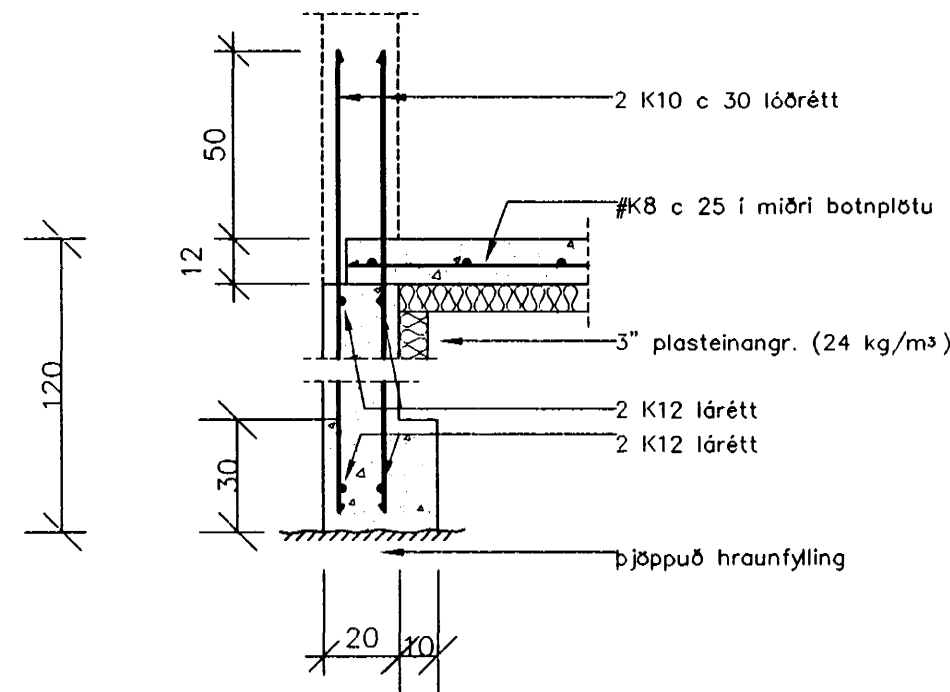

JÁRNBENT STEYPA UNDIRSTÖÐUR GRUNNMYND OG SNIÐ

GRUNNMYND 1:50

SNIÐ A-A 1:20

SNIÐ B-B 1:20

SNIÐ C-C 1:20

SKÝRINGAR:

PUNKTAR Á GRUNNMYND TÁKNA LÓÐRÉTT
K12 JÁRN ER NÁI 50 CM UPP FYRIR BOTNPLÖTU.
UNDIR BOTNPLÖTU OG 50 CM NIÐUR Á
ÚTVEGGJASÖKKLA SKAL SETJA 3" PLAST-
EINANGRUN (MINNST 24 KG/M³).
SJÁ EINNIG SKÝRINGAR Á BL. 811.1.1.

Sarþ. 79 '98