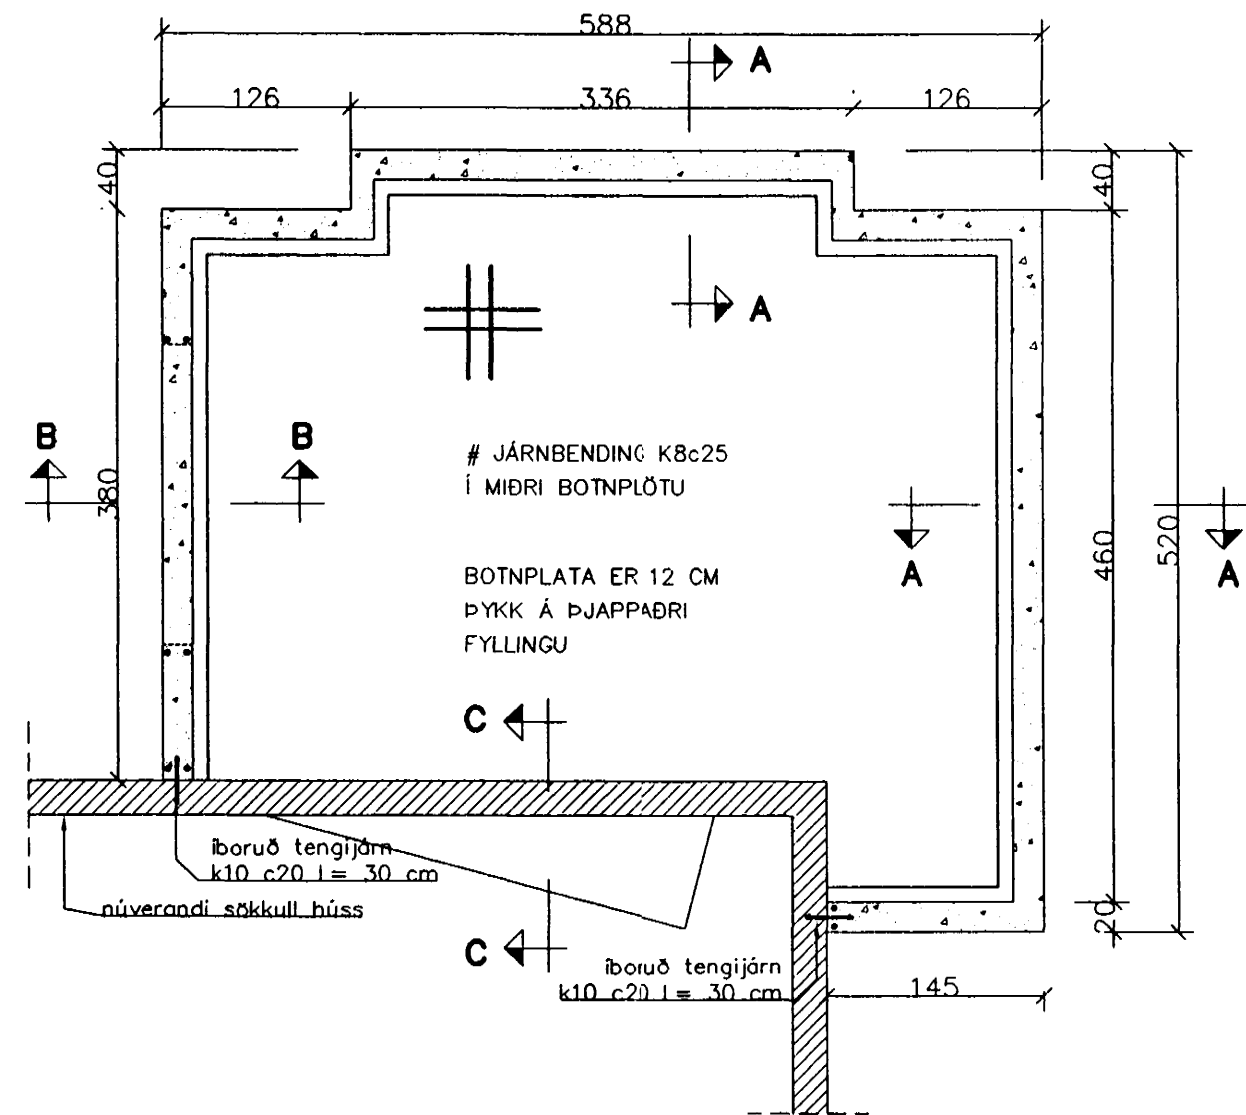

JÁRNBENT STEYPA UNDIRSTÖÐUR GRUNNMYND OG SNIÐ

GRUNNMYND 1:50

SNIÐ A-A 1:20

SNIÐ B-B 1:20

SNIÐ C-C 1:20

SKÝRINGAR:

PUNKTAR Á GRUNNMYND TÁKNA LÓÐRÉTT
K12 JÁRN ER NÁI 50 CM UPP FYRIR BOTNPLÖTU.
UNDIR BOTNPLÖTU OG 50 CM NIÐUR Á
ÚTVEGGJASÖKKLA SKAL SETJA 3" PLAST-
EINANGRUN (MINNST 24 KG/M³).
SJÁ EINNIG SKÝRINGAR Á BL. 811.1.1.

Sarþ. 79 '98