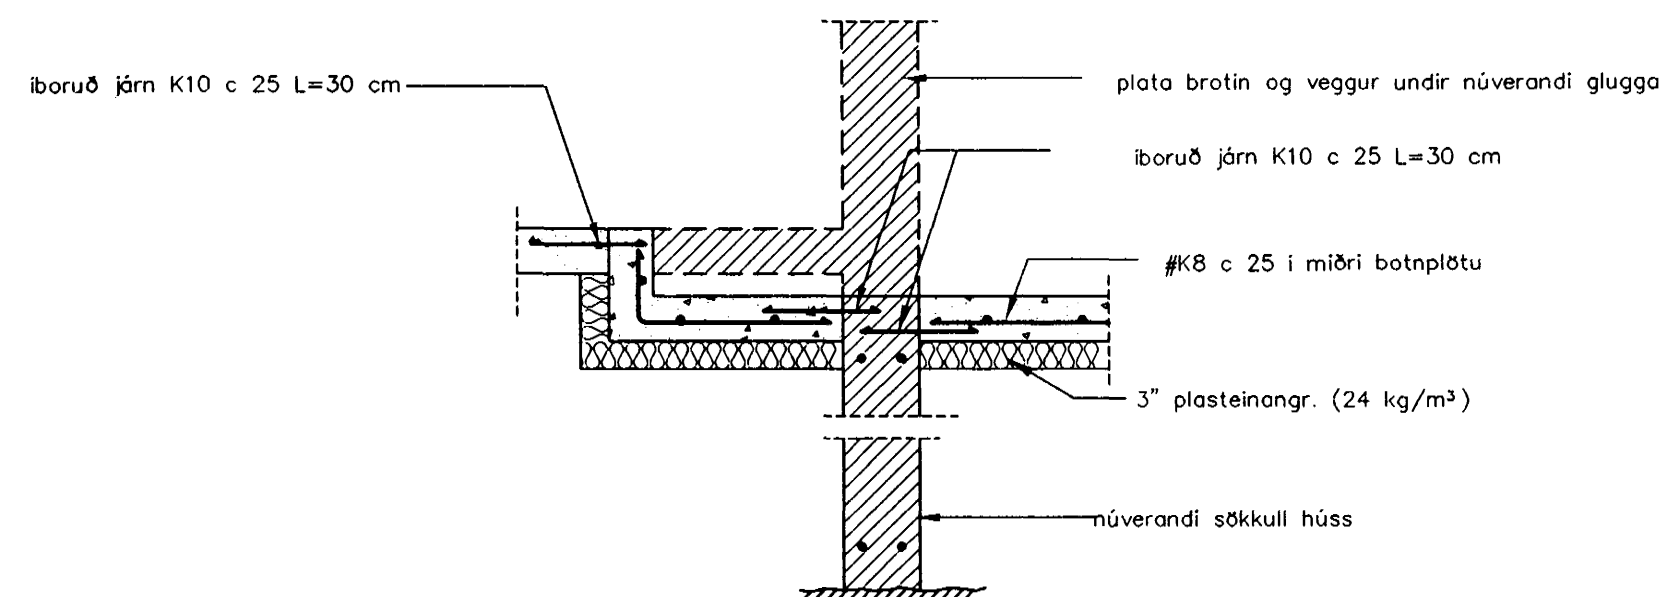

JÁRNBENT STEYPA UNDIRSTÖÐUR GRUNNMYND OG SNIÐ

GRUNNMYND 1:50

SNIÐ A-A 1:20

SNIÐ B-B 1:20

SNIÐ C-C 1:20

SKÝRINGAR:

PUNKTAR Á GRUNNMYND TÁKNA LÓÐRÉTT
K12 JÁRN ER NÁI 50 CM UPP FYRIR BOTNPLÖTU.
UNDIR BOTNPLÖTU OG 50 CM NIÐUR Á
ÚTVEGGJASÖKKLA SKAL SETJA 3" PLAST-
EINANGRUN (MINNST 24 KG/M³).
SJÁ EINNIG SKÝRINGAR Á BL. 811.1.1.

Sarþ. 79 '98