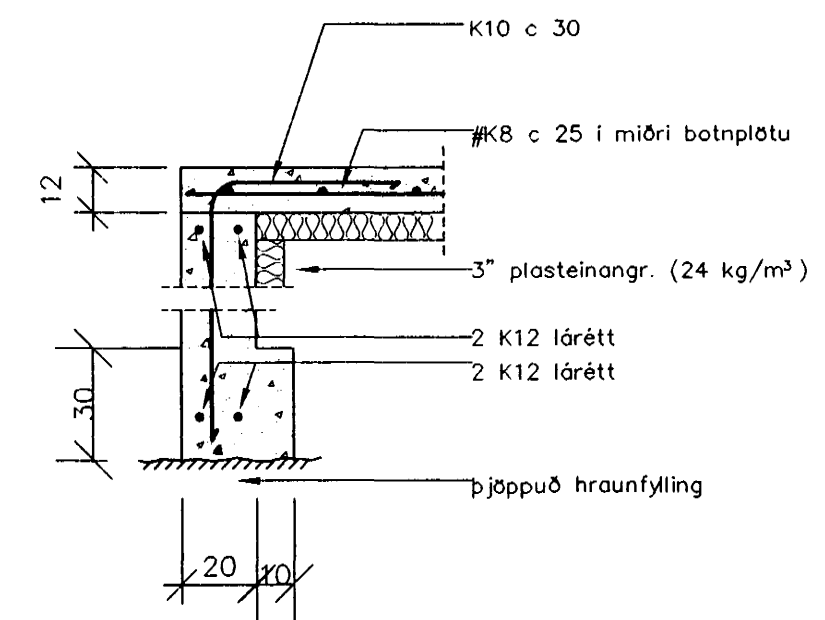

JÁRNBENT STEYPA UNDIRSTÖÐUR GRUNNMYND OG SNIÐ

GRUNNMYND 1:50

SNIÐ A-A 1:20

SNIÐ B-B 1:20

SNIÐ C-C 1:20

SKÝRINGAR:

PUNKTAR Á GRUNNMYND TÁKNA LÓÐRÉTT
K12 JÁRN ER NÁI 50 CM UPP FYRIR BOTNPLÖTU.
UNDIR BOTNPLÖTU OG 50 CM NIÐUR Á
ÚTVEGGJASÖKKLA SKAL SETJA 3" PLAST-
EINANGRUN (MINNST 24 KG/M³).
SJÁ EINNIG SKÝRINGAR Á BL. 811.1.1.

Sarþ. 79 '98