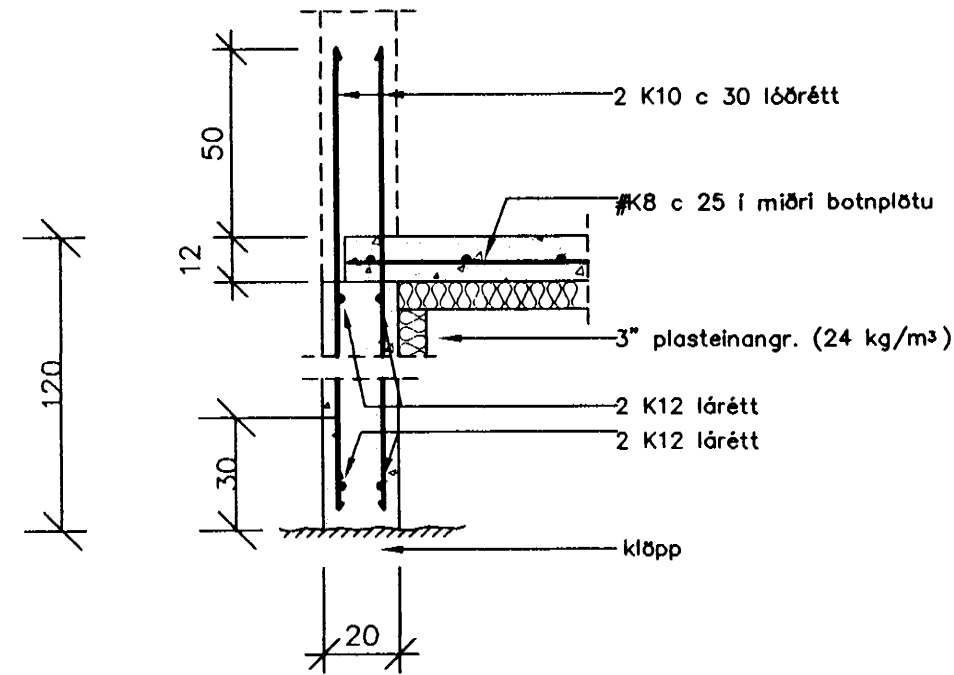

JÁRNBENT STEYPA UNDIRSTÖÐUR GRUNNMYND OG SNIÐ

GRUNNMYND 1:50

SNIÐ A-A 1:20

SNIÐ B-B 1:20

SNIÐ C-C 1:20

SNIÐ D-D 1:20

SKÝRINGAR:

PUNKTAR Á GRUNNMYND TÁKNA LÓÐRÉTT
K12 JÁRN ER NÁI 50 CM UPP FYRIR BOTNPLÖTU.
UNDIR BOTNPLÖTU OG 50 CM NIÐUR Á
ÚTVEGGJASÖKKLA SKAL SETJA 3" PLAST-
EINANGRUN (MINNST 24 KG/M³).
SJÁ EINNIG SKÝRINGAR Á BL. 811.1.1.