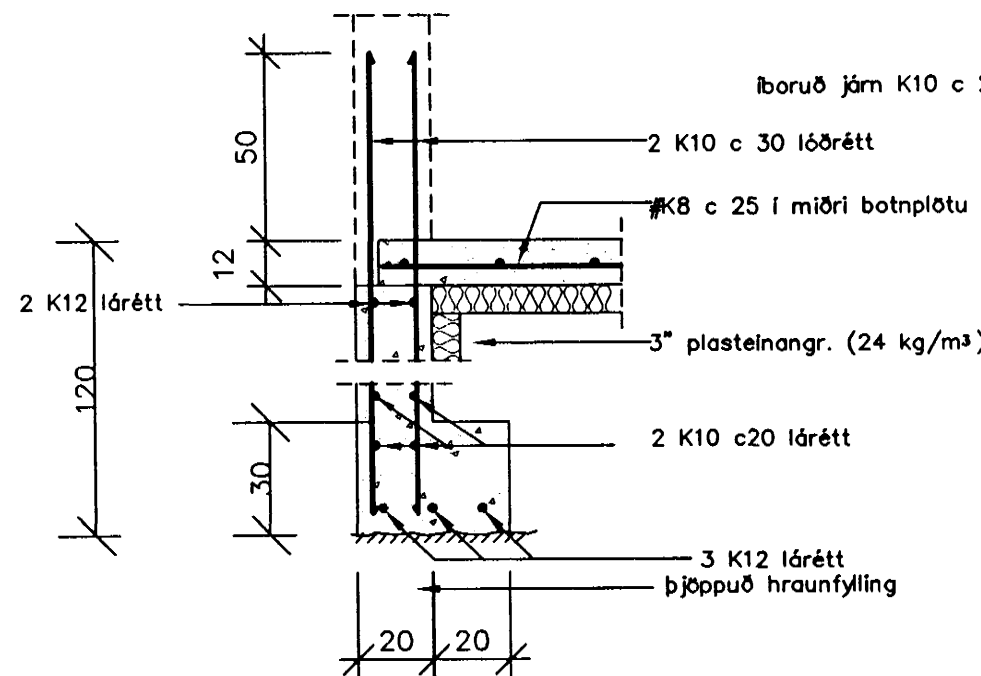

JÁRNBENT STEYPA UNDIRSTÖÐUR GRUNNMYND OG SNIÐ

GRUNNMYND 1:50

SNIÐ A-A 1:20

SNIÐ B-B 1:20

SNIÐ C-C 1:20

SNIÐ D-D 1:20

SKÝRINGAR:

PUNKTAR Á GRUNNMYND TÁKNA LÓÐRÉTT
K12 JÁRN ER NÁI 50 CM UPP FYRIR BOTNPLÖTU.
UNDIR BOTNPLÖTU OG 50 CM NIÐUR Á
ÚTVEGGJASÖKKLA SKAL SETJA 3" PLAST-
EINANGRUN (MINNST 24 KG/M³).
SJÁ EINNIG SKÝRINGAR Á BL. 811.1.1.