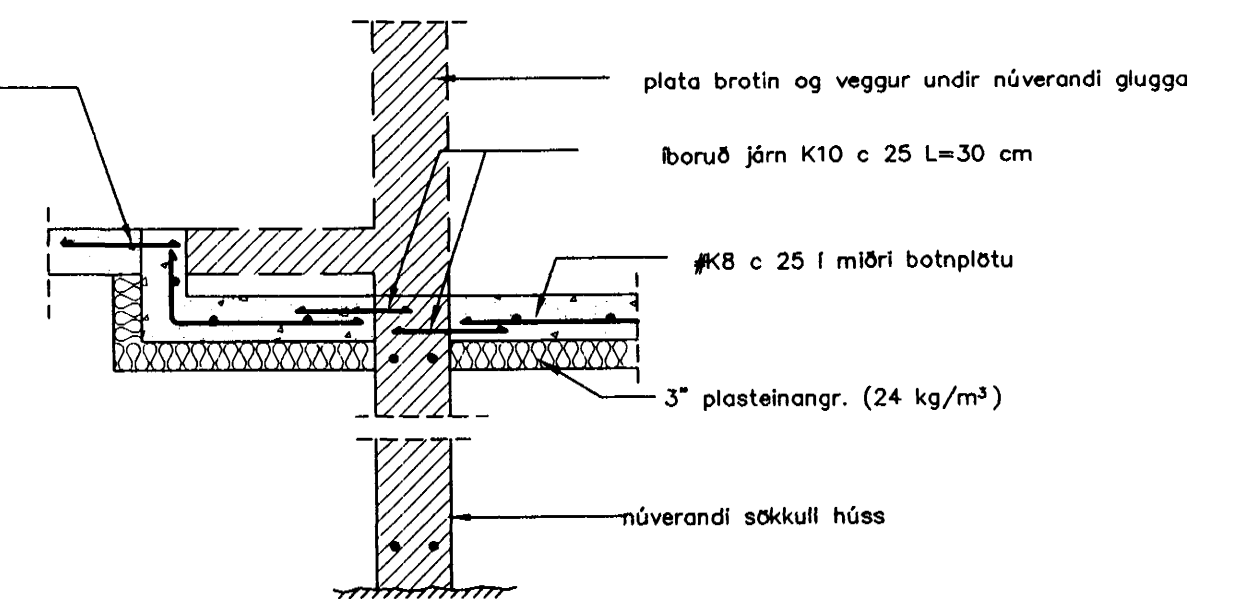

JÁRNBENT STEYPA UNDIRSTÖÐUR GRUNNMYND OG SNIÐ

GRUNNMYND 1:50

SNIÐ A-A 1:20

SNIÐ B-B 1:20

SNIÐ C-C 1:20

SNIÐ D-D 1:20

SKÝRINGAR:

PUNKTAR Á GRUNNMYND TÁKNA LÓÐRÉTT
K12 JÁRN ER NÁI 50 CM UPP FYRIR BOTNPLÖTU.
UNDIR BOTNPLÖTU OG 50 CM NIÐUR Á
ÚTVEGGJASÖKKLA SKAL SETJA 3" PLAST-
EINANGRUN (MINNST 24 KG/M³).
SJÁ EINNIG SKÝRINGAR Á BL. 811.1.1.