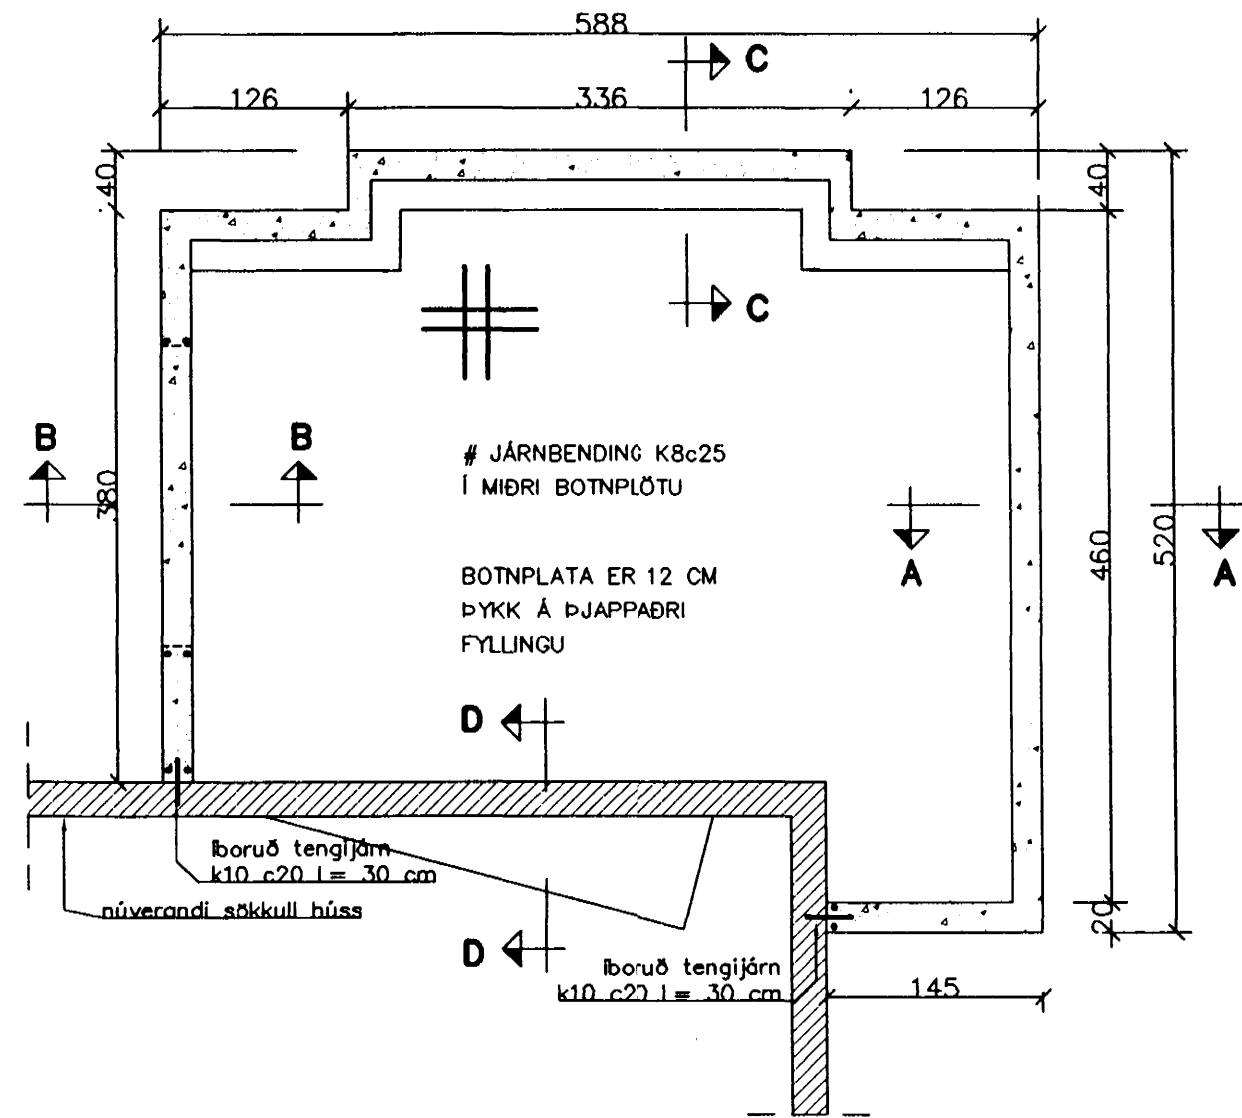

JÁRNBENT STEYPA UNDIRSTÖÐUR GRUNNMYND OG SNIÐ

GRUNNMYND 1:50

SNIÐ A-A 1:20

SNIÐ B-B 1:20

SNIÐ C-C 1:20

SNIÐ D-D 1:20

SKÝRINGAR:

PUNKTAR Á GRUNNMYND TÁKNA LÓÐRÉTT
K12 JÁRN ER NÁI 50 CM UPP FYRIR BOTNPLÖTU.
UNDIR BOTNPLÖTU OG 50 CM NIÐUR Á
ÚTVEGGJASÖKKLA SKAL SETJA 3" PLAST-
EINANGRUN (MINNST 24 KG/M³).
SJÁ EINNIG SKÝRINGAR Á BL. 811.1.1.