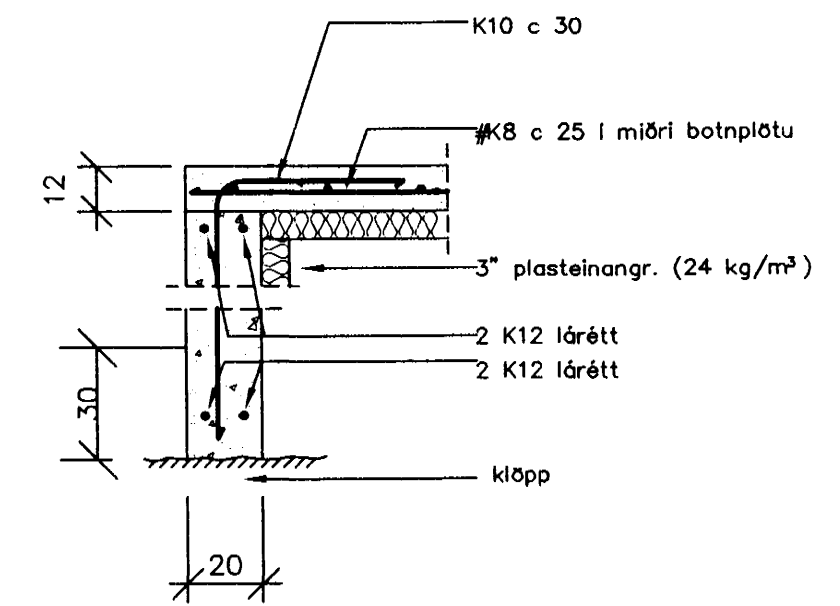

JÁRNBENT STEYPA UNDIRSTÖÐUR GRUNNMYND OG SNIÐ

GRUNNMYND 1:50

SNIÐ A-A 1:20

SNIÐ B-B 1:20

SNIÐ C-C 1:20

SNIÐ D-D 1:20

SKÝRINGAR:

PUNKTAR Á GRUNNMYND TÁKNA LÓÐRÉTT
K12 JÁRN ER NÁI 50 CM UPP FYRIR BOTNPLÖTU.
UNDIR BOTNPLÖTU OG 50 CM NIÐUR Á
ÚTVEGGJASÖKKLA SKAL SETJA 3" PLAST-
EINANGRUN (MINNST 24 KG/M³).
SJÁ EINNIG SKÝRINGAR Á BL. 811.1.1.