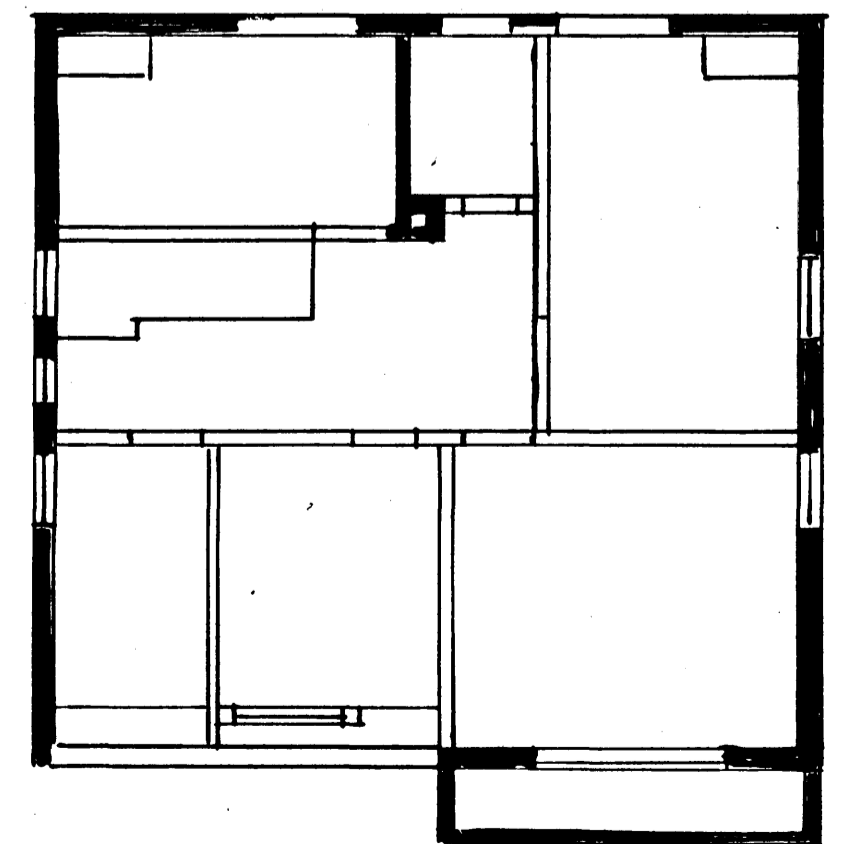

sp. 6/12 '57

Eig: Sigurbjartur Vilhjálmsson og Haldors Hjartarson
Arnarhraun: 15.

1:100

509 h. 161 m.

Húsmiðameistari
Sigurbjartur Vilhjálmsson
Múrarameistari
Sigurður G. Arnason.

Norður
Kjassari

Vestur
I. hæð
270 · 150 · 120 · 90 ·

Austur
II. hæð

Suður
Risthóð

· 100 · 150 · 60 · 120 · 130 · 180 · 60 · 125 · 250 · 125 ·
550 · 500

Kaflnartíðni 1:12 Sigurbjartur Vilhjálmsson