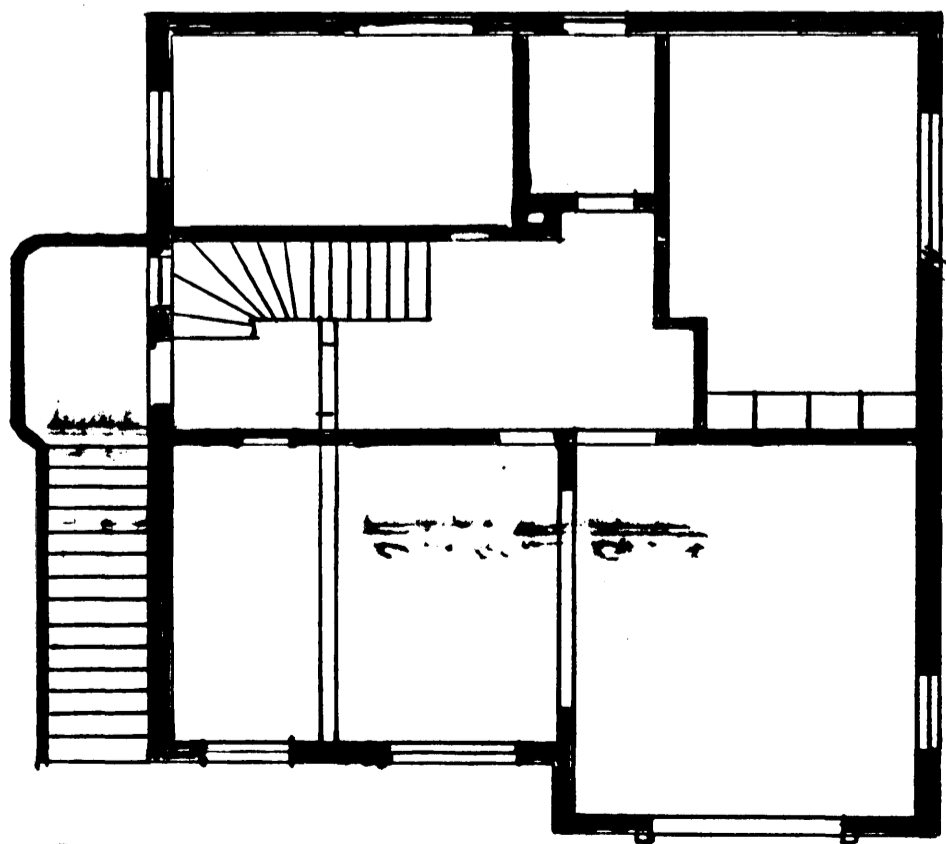

sp. 6/12 '57

Eig: Sigurbjartur Vilhjálmsson og Haldors Hjartarson
Arnarhraun: 15.

1:100

509 h. 161 m.

Húsmiðameistari
Sigurbjartur Vilhjálmsson
Múrarameistari
Sigurður G. Arnason.

Norður
Kjassari

Vestur
I. hæð
270 · 150 · 120 · 90 ·

Austur
II. hæð

Suður
Risthóð

· 100 · 150 · 60 · 120 · 130 · 180 · 60 · 125 · 250 · 125 ·
550 · 500

Kaflnartíðni 1:12 Sigurbjartur Vilhjálmsson