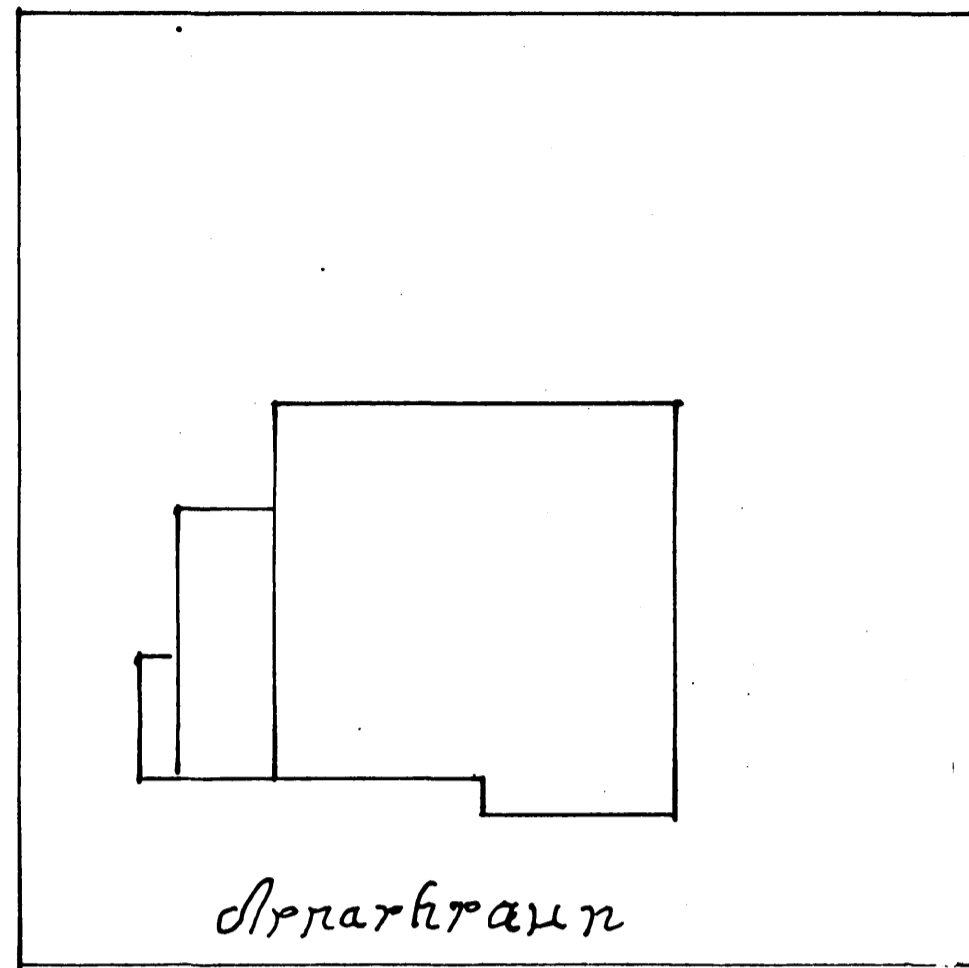

sp. 6/12 '57

Eig: Sigurbjartur Vilhjálmsson og Haldors Hjartarson
Arnarhraun: 15.

1:100

509 h. 161 m.

Húsmiðameistari
Sigurbjartur Vilhjálmsson
Múrarameistari
Sigurður G. Arnason.

Norður
Kjassari

Vestur
I. hæð
270 · 150 · 120 · 90 ·

Austur
II. hæð

Suður
Risthóð

· 100 · 150 · 60 · 120 · 130 · 180 · 60 · 125 · 250 · 125 ·
550 · 500

Kaflnartíðni 1:12 Sigurbjartur Vilhjálmsson