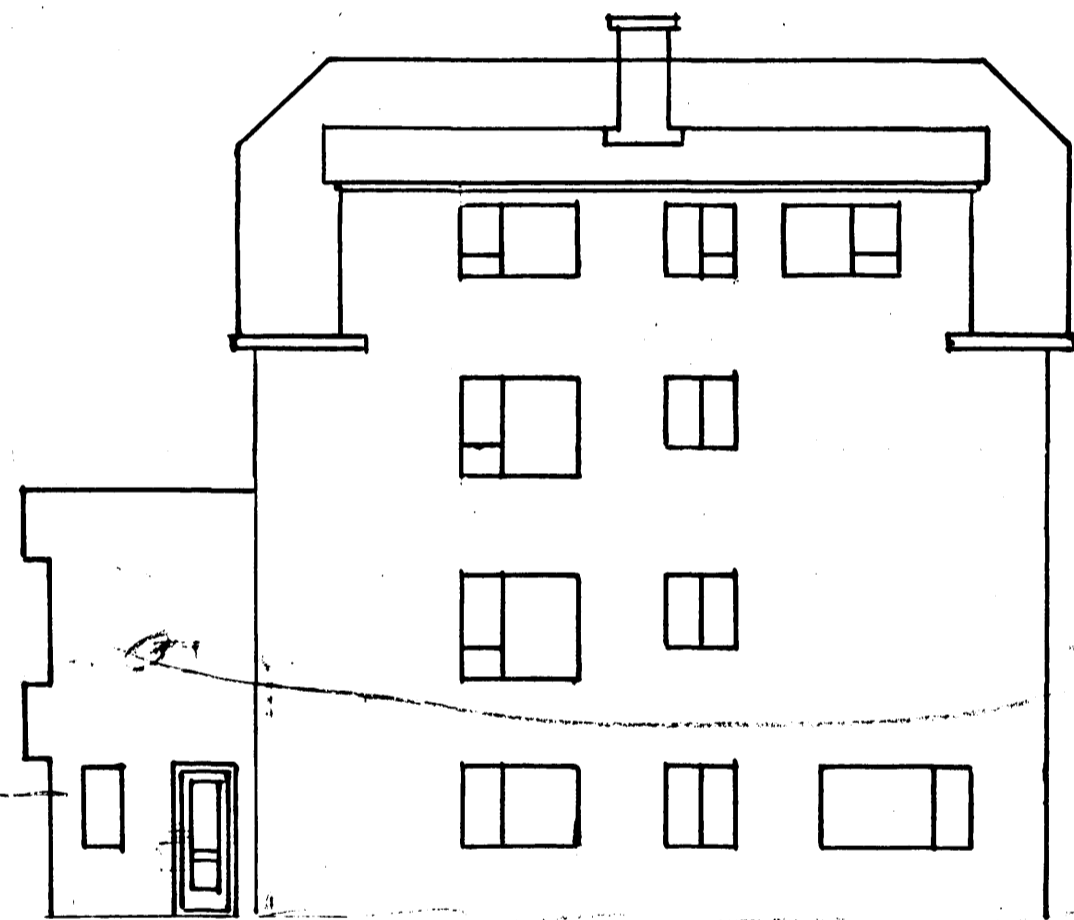

sp. 6/12 '57

Eig: Sigurbjartur Vilhjálmsson og Haldors Hjartarson
Arnarhraun: 15.

1:100

509 h. 161 m.

Húsmiðameistari
Sigurbjartur Vilhjálmsson
Múrarameistari
Sigurður G. Arnason.

Norður
Kjassari

Vestur
I. hæð
270 · 150 · 120 · 90 ·

Austur
II. hæð

Suður
Risthóð

· 100 · 150 · 60 · 120 · 130 · 180 · 60 · 125 · 250 · 125 ·
550 · 500

Kaflnartíðni 1:12 Sigurbjartur Vilhjálmsson