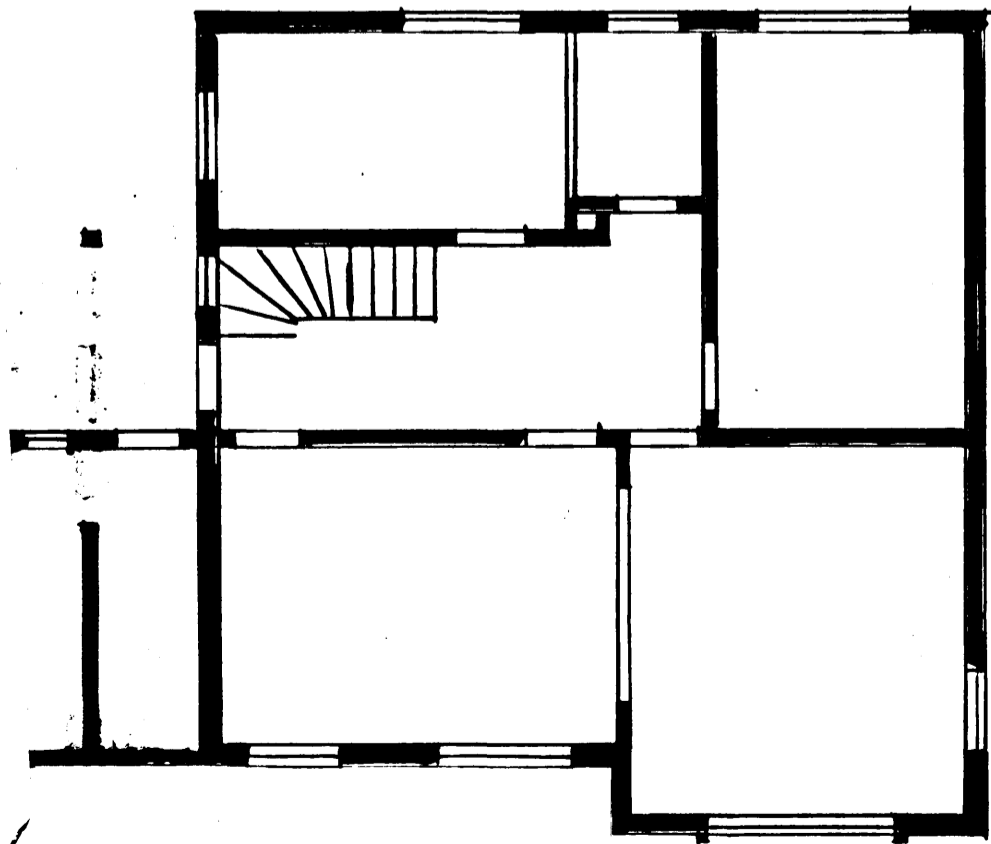

sp. 6/12 '57

Eig: Sigurbjartur Vilhjálmsson og Haldors Hjartarson
Arnarhraun: 15.

1:100

509 h. 161 m.

Húsmiðameistari
Sigurbjartur Vilhjálmsson
Múrarameistari
Sigurður G. Arnason.

Norður
Kjassari

Vestur
I. hæð
270 · 150 · 120 · 90 ·

Austur
II. hæð

Suður
Risthóð

· 100 · 150 · 60 · 120 · 130 · 180 · 60 · 125 · 250 · 125 ·
550 · 500

Kaflnartíðni 1:12 Sigurbjartur Vilhjálmsson