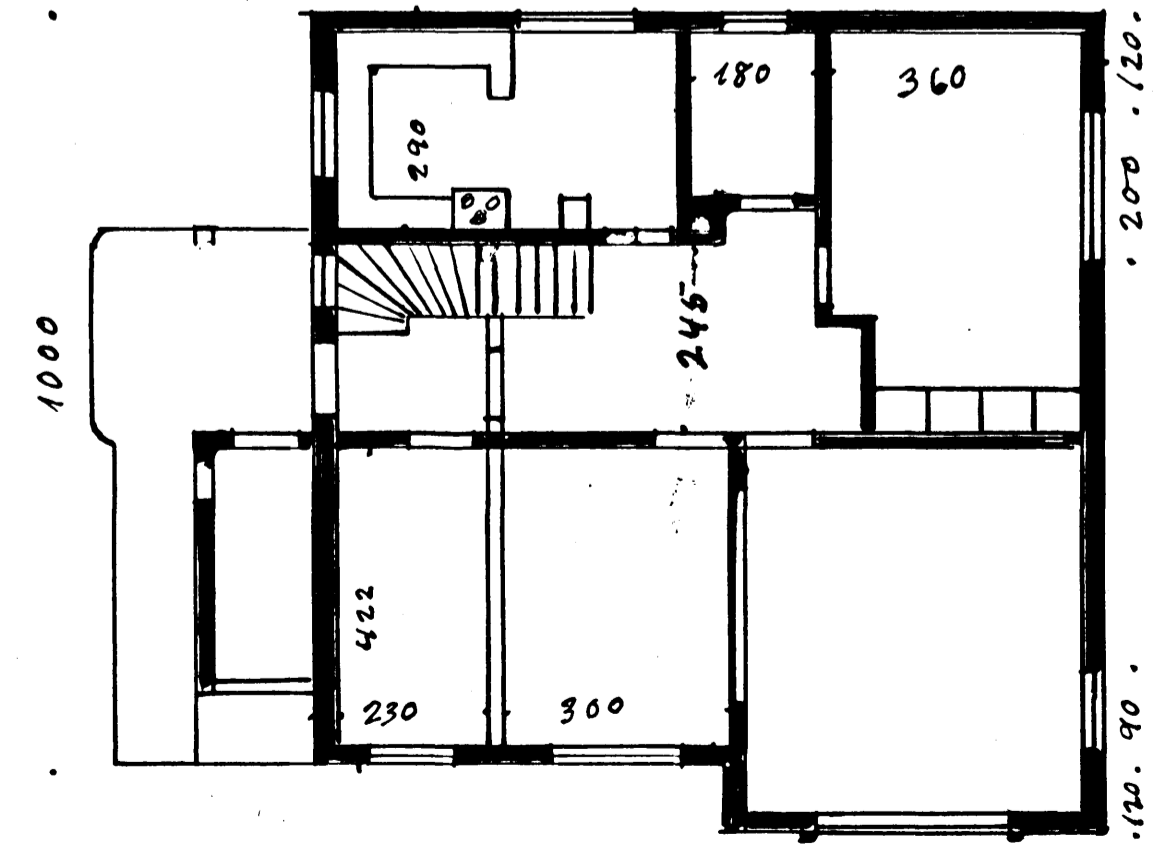

sp. 6/12 '57

Eig: Sigurbjartur Vilhjálmsson og Haldors Hjartarson
Arnarhraun: 15.

1:100

509 h. 161 m.

Húsmiðameistari
Sigurbjartur Vilhjálmsson
Múrarameistari
Sigurður G. Arnason.

Norður
Kjassari

Vestur
I. hæð
270 · 150 · 120 · 90 ·

Austur
II. hæð

Suður
Risthóð

· 100 · 150 · 60 · 120 · 130 · 180 · 60 · 125 · 250 · 125 ·
550 · 500

Kaflnartíðni 1:12 Sigurbjartur Vilhjálmsson