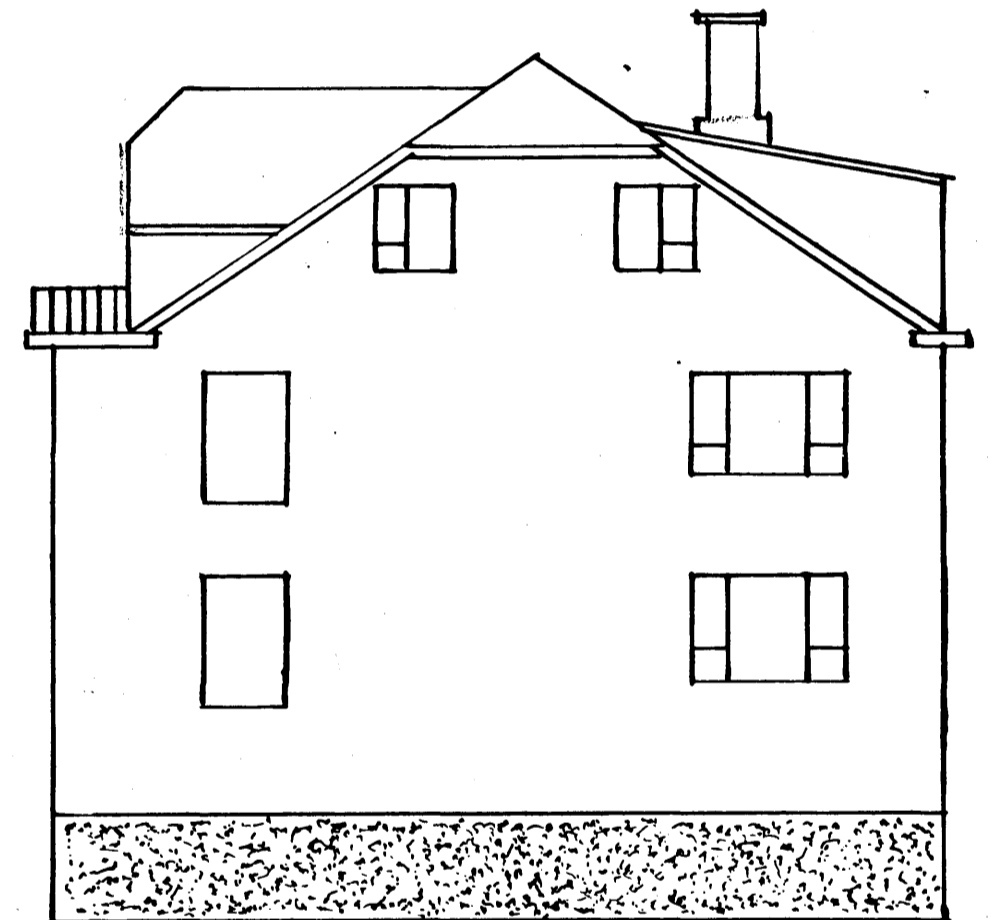

sp. 6/12 '57

Eig: Sigurbjartur Vilhjálmsson og Haldors Hjartarson
Arnarhraun: 15.

1:100

509 h. 161 m.

Húsmiðameistari
Sigurbjartur Vilhjálmsson
Múrarameistari
Sigurður G. Arnason.

Norður
Kjassari

Vestur
I. hæð
270 · 150 · 120 · 90 ·

Austur
II. hæð

Suður
Risthóð

· 100 · 150 · 60 · 120 · 130 · 180 · 60 · 125 · 250 · 125 ·
550 · 500

Kaflnartíðni 1:12 Sigurbjartur Vilhjálmsson