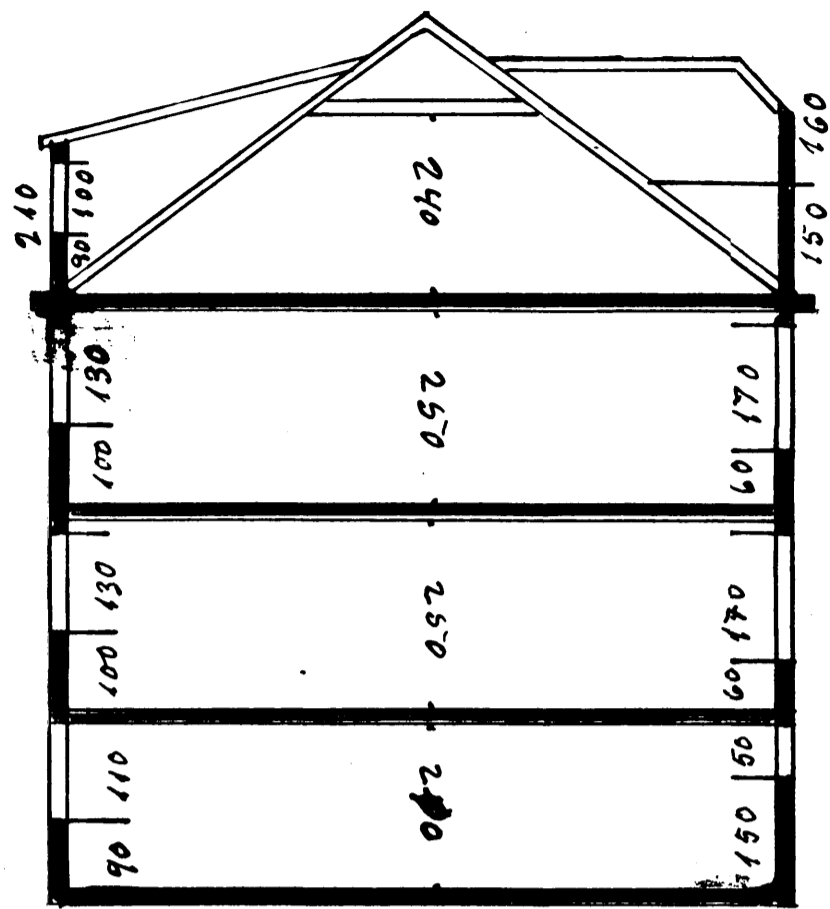

sp. 6/12 '57

Eig: Sigurbjartur Vilhjálmsson og Haldors Hjartarson
Arnarhraun: 15.

1:100

509 h. 161 m.

Húsmiðameistari
Sigurbjartur Vilhjálmsson
Múrarameistari
Sigurður G. Arnason.

Norður
Kjassari

Vestur
I. hæð
270 · 150 · 120 · 90 ·

Austur
II. hæð

Suður
Risthóð

· 100 · 150 · 60 · 120 · 130 · 180 · 60 · 125 · 250 · 125 ·
550 · 500

Kaflnartíðni 1:12 Sigurbjartur Vilhjálmsson