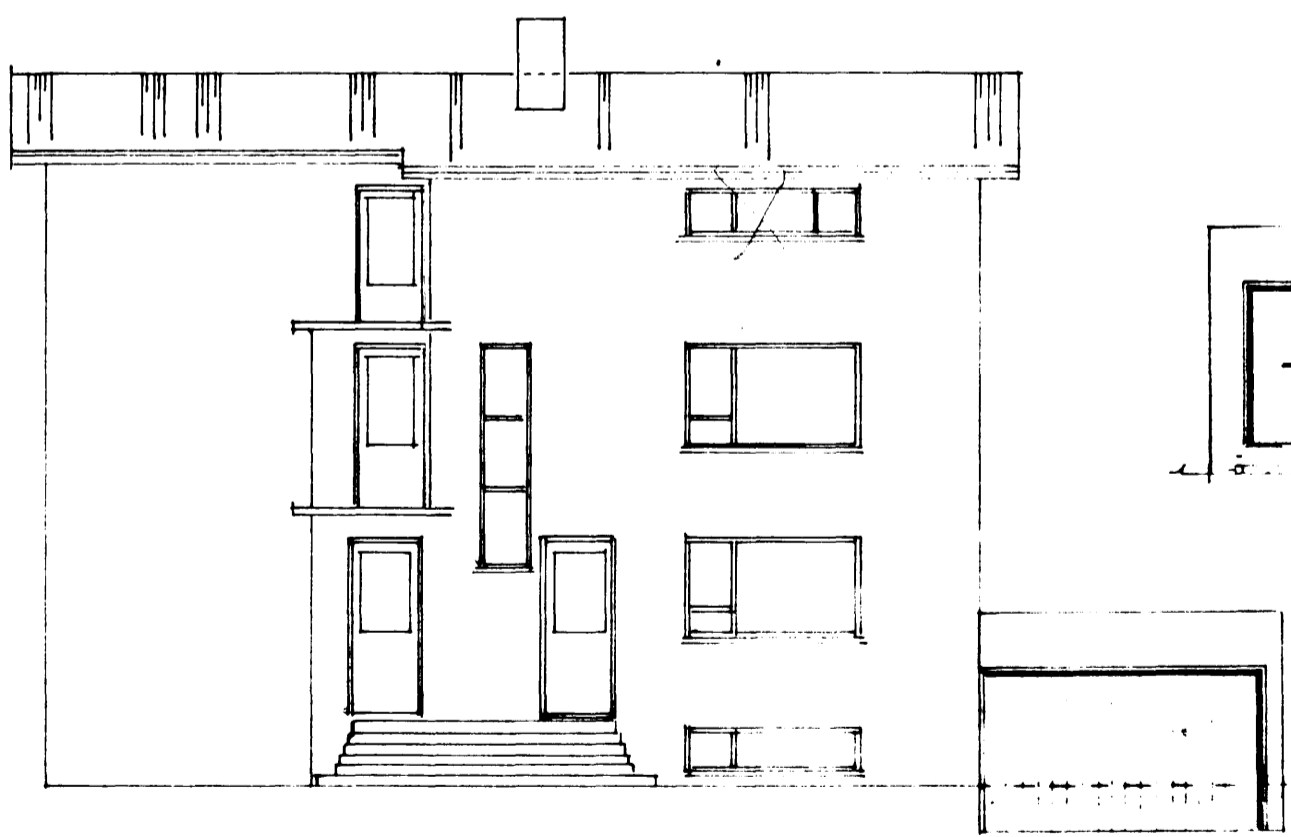

GRUNNMYND 1:100

NORÐ AUSTUR HLIÐ 1:100

NORÐVESTUR HLIÐ 1:100

SUDAUSTUR HLIÐ 1:100

AFSTÖÐUMYND 1:500

SÚÐVESTUR HLIÐ 1:100

SKURÐUR 1:100

Samþykkt á fundi bygginga-
nefndar þ. 3/13 1982
BYGGINGAVALLÍÐIN
Í HAFNARFIRÐI
Sigurdur Þorleifsson

37.1m² / 109m³

0280-0160 02

ARNAR HRAUN 16 HAFNARFIRÐI BILGEYMSLA	DAGS. <i>Þ. 11/10</i> REIKN. <i>Þ. 11/10</i>
BILGEYMSLA GRUNNMYNDIR OG ÚTLIT	TEIKN. <i>Þ. 11/10</i> VERK NR.
HELI KV 1:50 A 1:500	TEIKN NR.
SIGURÐUR ÞORLEIFSSON TEKNIFRÆÐINGUR F.T.F.I. STRANDGÖTU 11 HAFNARFIRÐI SIMI 54751	01