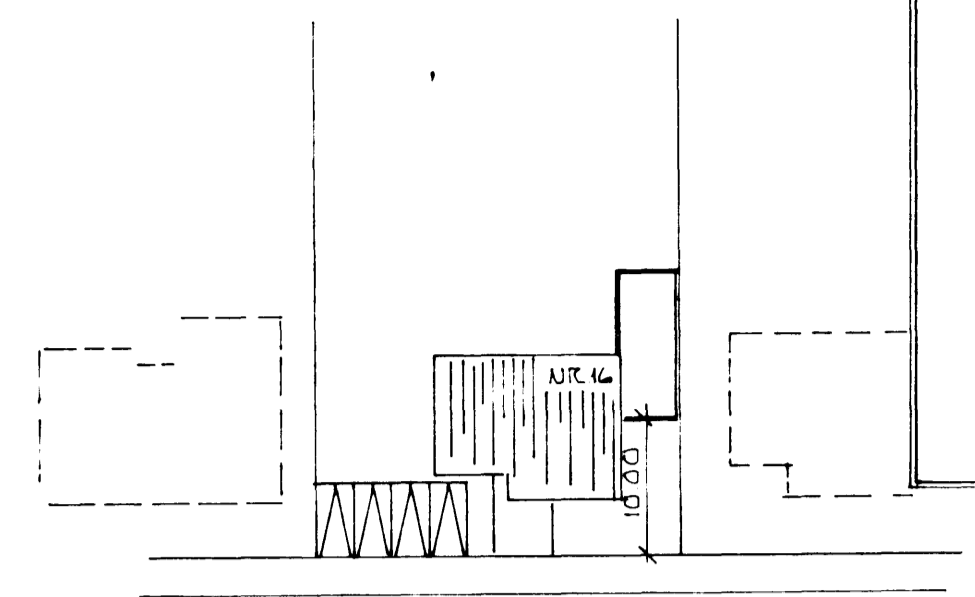

GRUNNMYND 1:100

NORÐ AUSTUR HLIÐ 1:100

NORÐVESTUR HLIÐ 1:100

SUDAUSTUR HLIÐ 1:100

AFSTÖÐUMYND 1:500

SÚÐVESTUR HLIÐ 1:100

SKURÐUR 1:100

Samþykkt á fundi bygginga-
nefndar þ. 3/13 1982
BYGGINGAVALLÍÐIN
Í HAFNARFIRÐI
Sigurdur Þorleifsson

37.1m² / 109m³

0280-0160 02

ARNAR HRAUN 16 HAFNARFIRÐI BILGEYMSLA	DAGS. <i>Þ. 11/10</i> REIKN. <i>Þ. 11/10</i>
BILGEYMSLA GRUNNMYNDIR OG ÚTLIT	TEIKN. <i>Þ. 11/10</i> VERK NR.
HELI KV 1:50 A 1:500	TEIKN NR.
SIGURÐUR ÞORLEIFSSON TEKNIFRÆÐINGUR F.T.F.I. STRANDGÖTU 11 HAFNARFIRÐI SIMI 54751	01