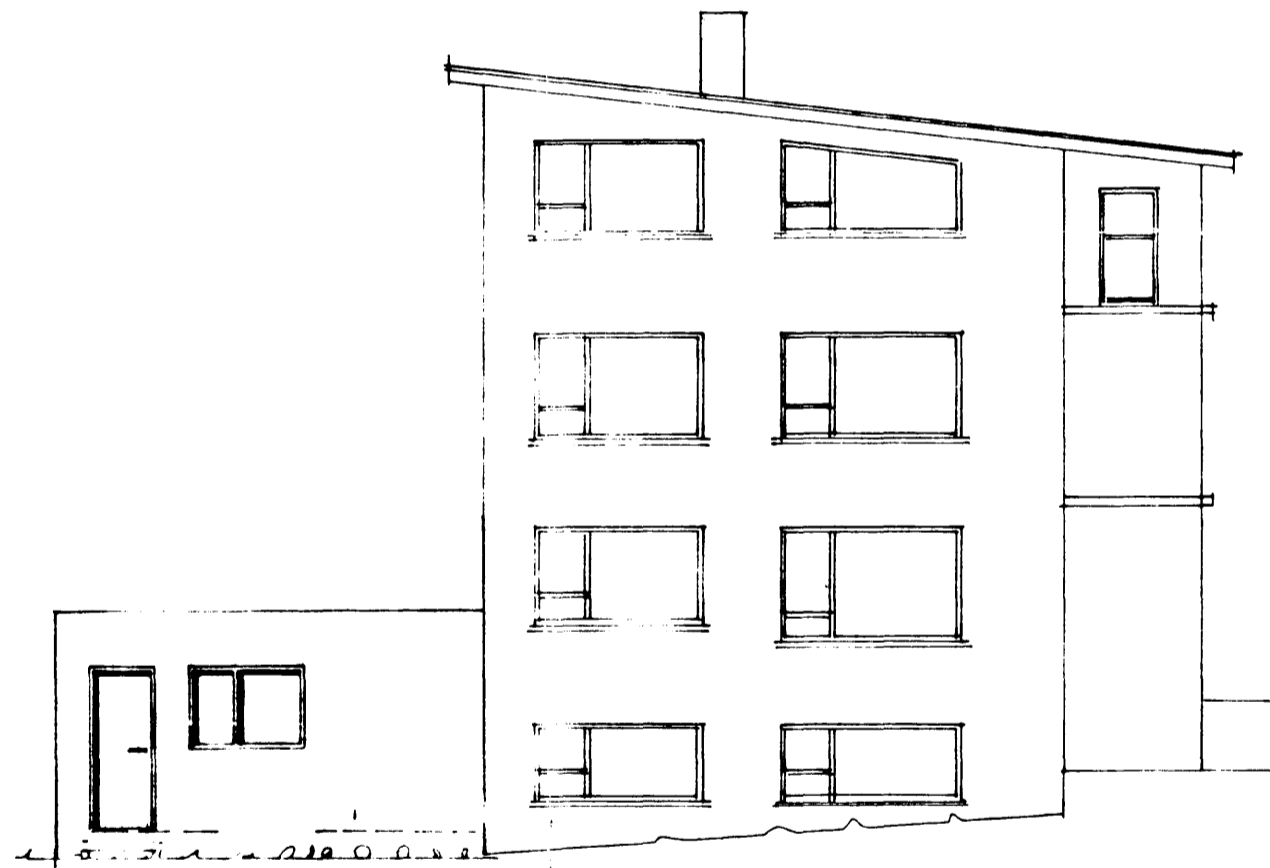

GRUNNMYND 1:100

NORÐ AUSTUR HLIÐ 1:100

NORÐVESTUR HLIÐ 1:100

SUDAUSTUR HLIÐ 1:100

AFSTÖÐUMYND 1:500

SÚÐVESTUR HLIÐ 1:100

SKURÐUR 1:100

Samþykkt á fundi bygginga-
nefndar þ. 3/13 1982
BYGGINGAVALLÍÐIN
Í HAFNARFIRÐI
Sigurdur Þorleifsson

37.1m² / 109m³

0280-0160 02

ARNAR HRAUN 16 HAFNARFIRÐI BILGEYMSLA	DAGS. <i>Þ. 11/10</i> REIKN. <i>Þ. 11/10</i>
BILGEYMSLA GRUNNMYNDIR OG ÚTLIT	TEIKN. <i>Þ. 11/10</i> VERK NR.
HELI KV 1:50 A 1:500	TEIKN NR.
SIGURÐUR ÞORLEIFSSON TEKNIFRÆÐINGUR F.T.F.I. STRANDGÖTU 11 HAFNARFIRÐI SIMI 54751	01