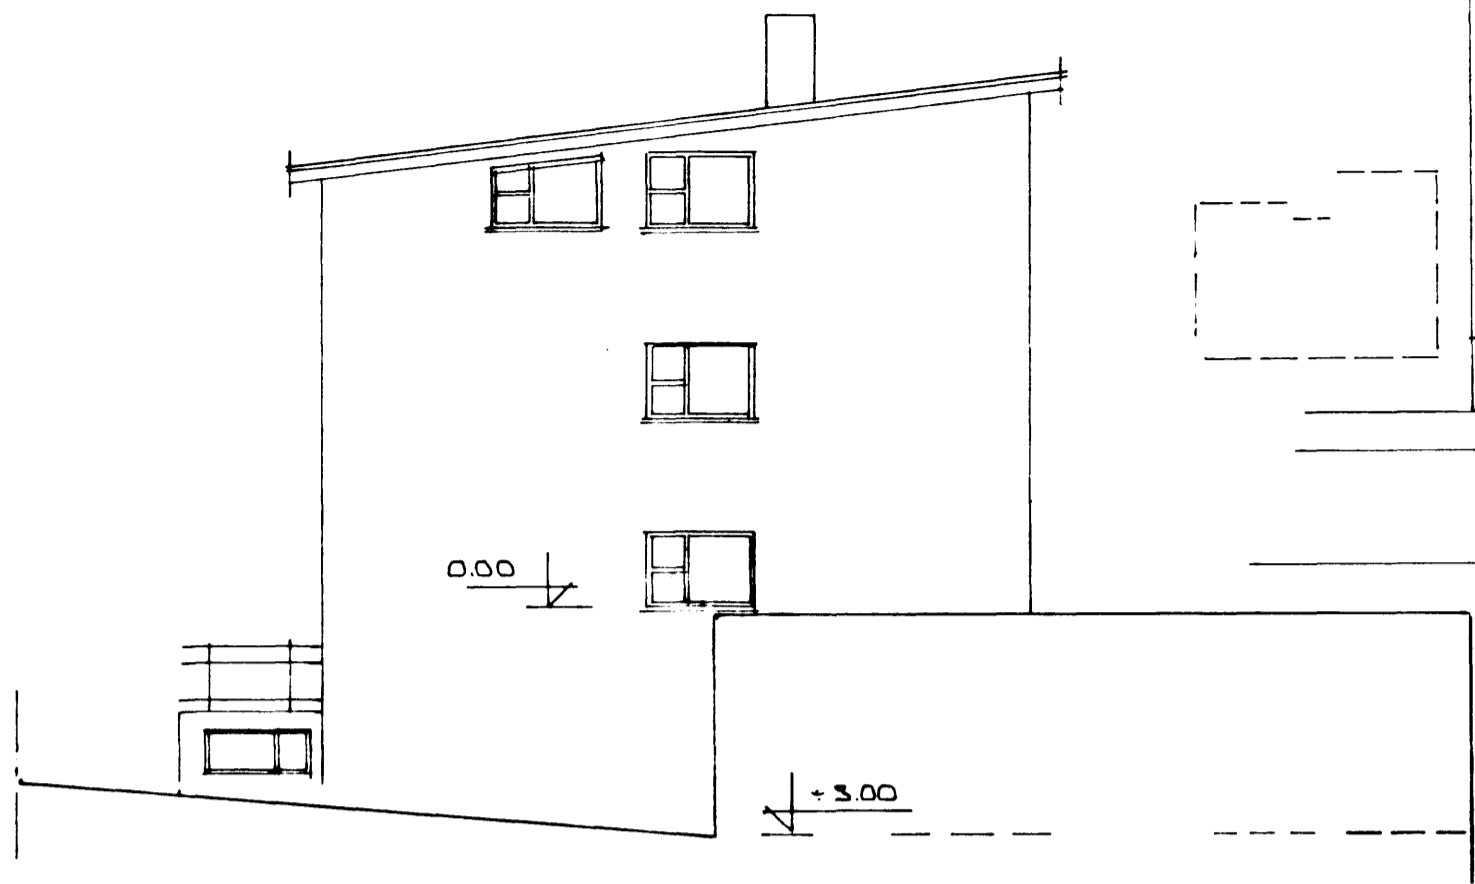

GRUNNMYND 1:100

NORÐ AUSTUR HLIÐ 1:100

NORÐVESTUR HLIÐ 1:100

SUDAUSTUR HLIÐ 1:100

AFSTÖÐUMYND 1:500

SÚÐVESTUR HLIÐ 1:100

SKURÐUR 1:100

Samþykkt á fundi bygginga-
nefndar þ. 3/13 1982
BYGGINGAVALLÍÐIN
Í HAFNARFIRÐI
Sigurdur Þorleifsson

37.1m² / 109m³

0280-0160 02

ARNAR HRAUN 16 HAFNARFIRÐI BILGEYMSLA	DAGS. <i>Þ. 11/10</i> REIKN. <i>Þ. 11/10</i>
BILGEYMSLA GRUNNMYNDIR OG ÚTLIT	TEIKN. <i>Þ. 11/10</i> VERK NR.
HELI KV 1:50 A 1:500	TEIKN NR.
SIGURÐUR ÞORLEIFSSON TEKNIFRÆÐINGUR F.T.F.I. STRANDGÖTU 11 HAFNARFIRÐI SIMI 54751	01