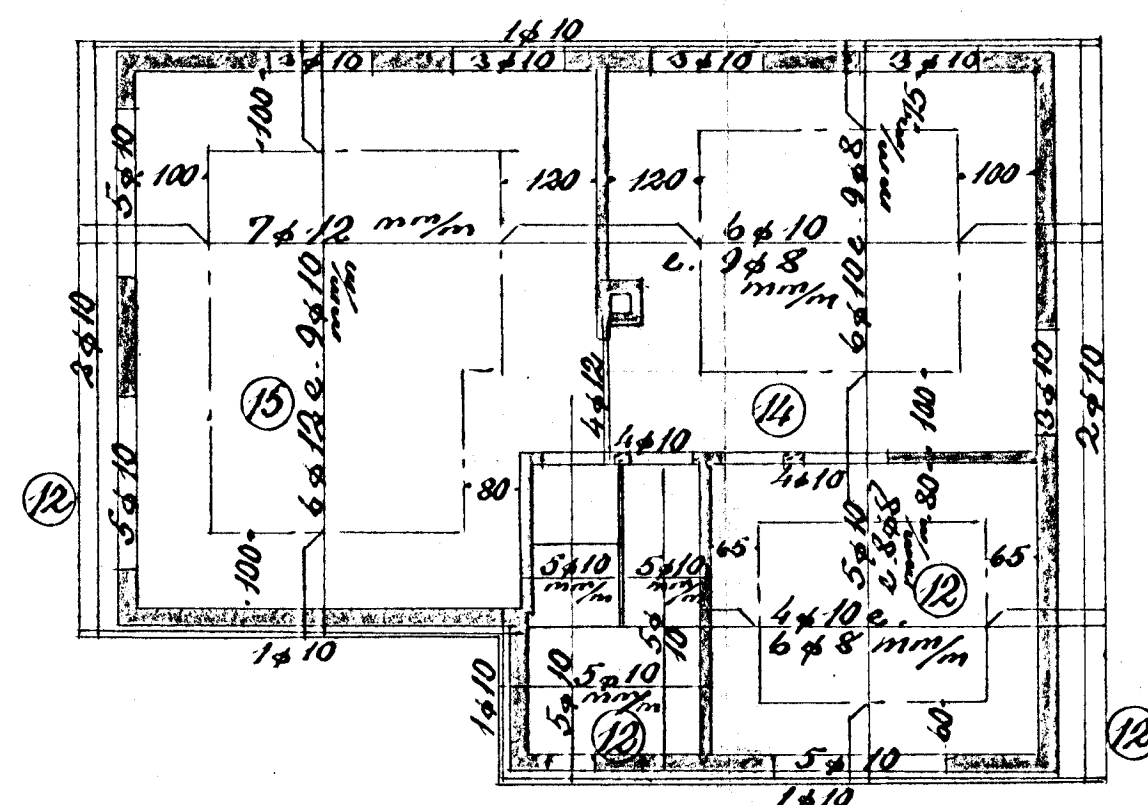

Arnarhraun nr. 16

Eig. Sólveig Stígsdóttir

Járnbent steinsleypa

Blöndun sleypu 1:3:3

Yfir dyr og glugga komi 2 ϕ 10, nema annars sé getið

Plötubykkir í \bigcirc

Biti 1:20

Loft yfir 1. hæð 1:100