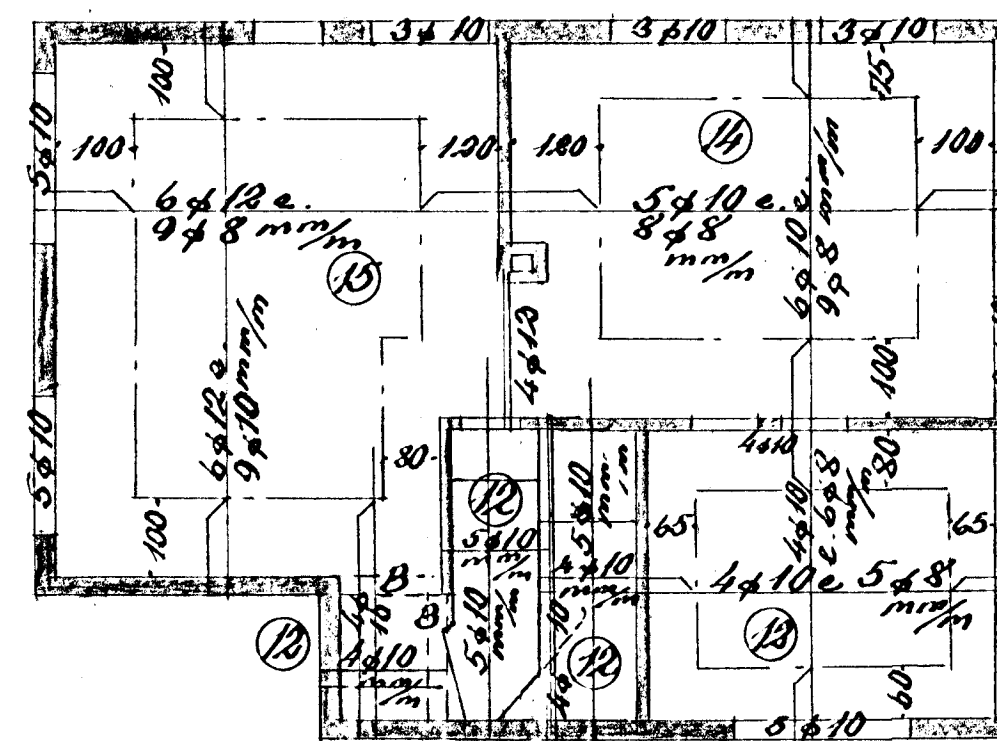

Loft yfir kjallara 1:100

Hafnarfirði í okt. 58

Eg. J. Halgrímsson