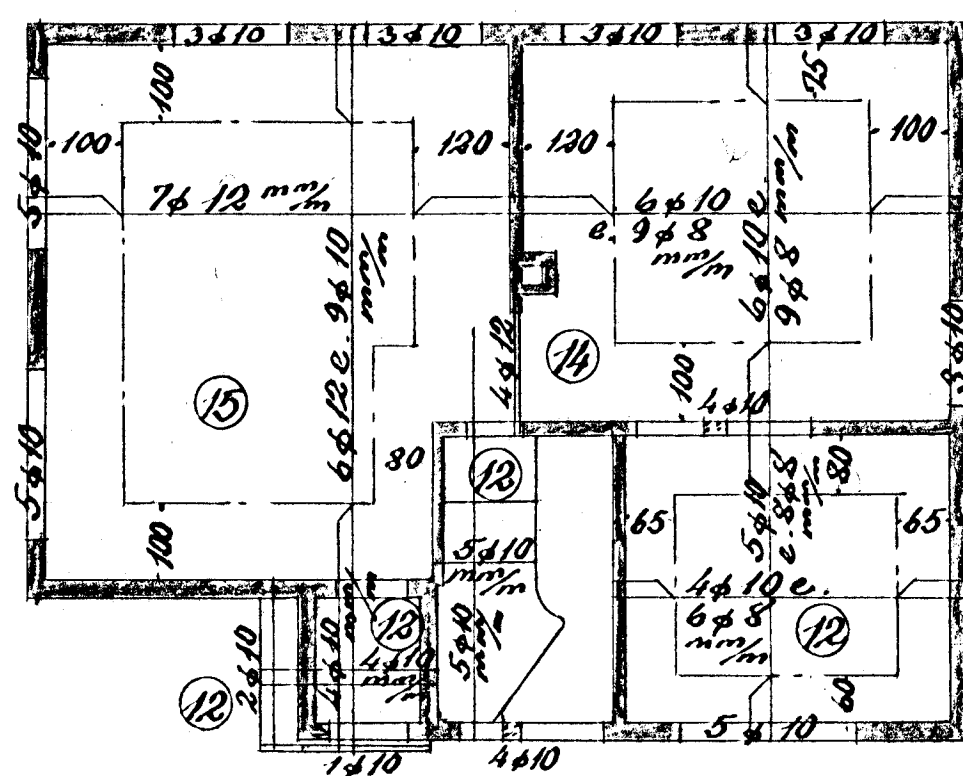

Arnarhraun nr. 16

Eig. Sólveig Stígsdóttir

Járnbent steinsleypa

Blöndun sleypu 1:3:3

Yfir dyr og glugga komi 2 ϕ 10, nema annars sé getið

Plötubykkir í \bigcirc

Biti 1:20

Loft yfir 1. hæð 1:100