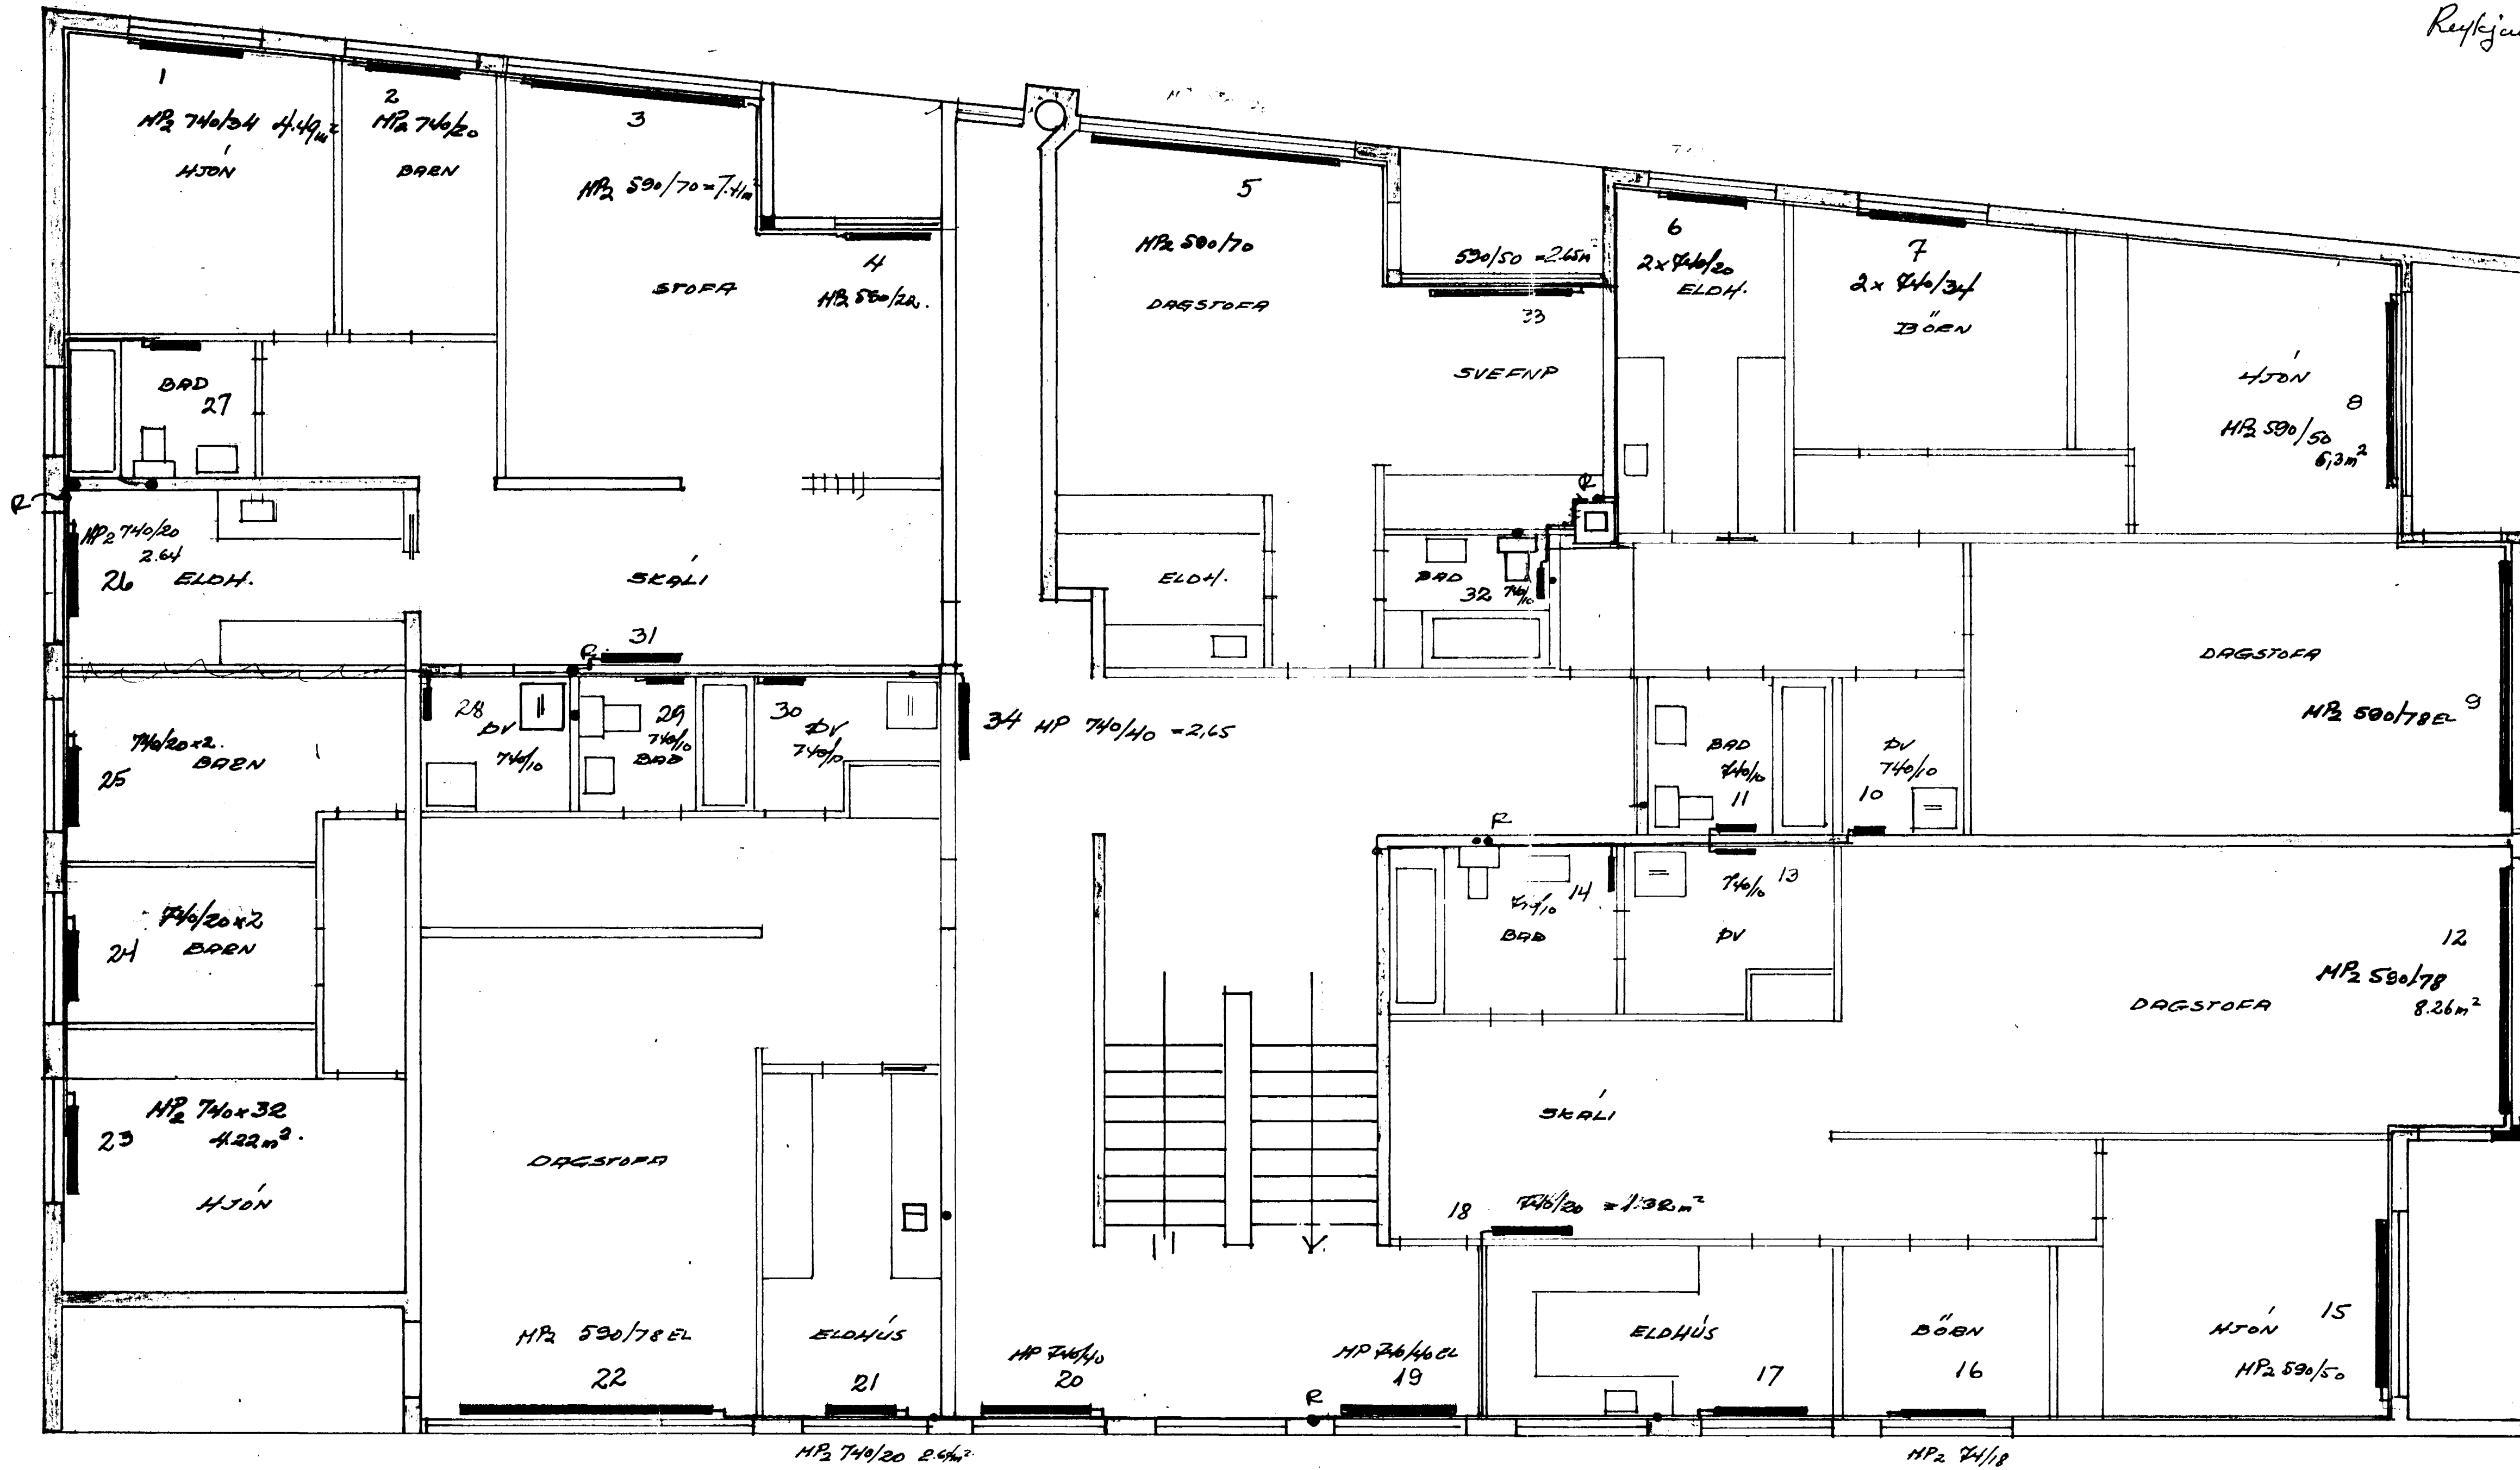

Tilboend óskart í cella vinnu og efni einn allt niðurbrot í
 Sambandi við þetta verk, sértilboend óskart í mjótt og rúf lafja vinnu

Tilboendin vanda og mynd frumtekið ári 4 júní 20 kl. 5 að
 Reykjanesveg 68 sl.

II HED PLAN.
HITALAGNIR ÖPNAR.

ARNARHRAUN 21 HAENREFIRÐI	1:50	TAKN	2-5 TO
		ÖPPI	JAN.
KOLBEINN K. JÓNSSON TEKNIÐ. SIN. 10963	TEIKN. NR. 7012 BL 8		

(Lipa og mynd) 50359 50437.3