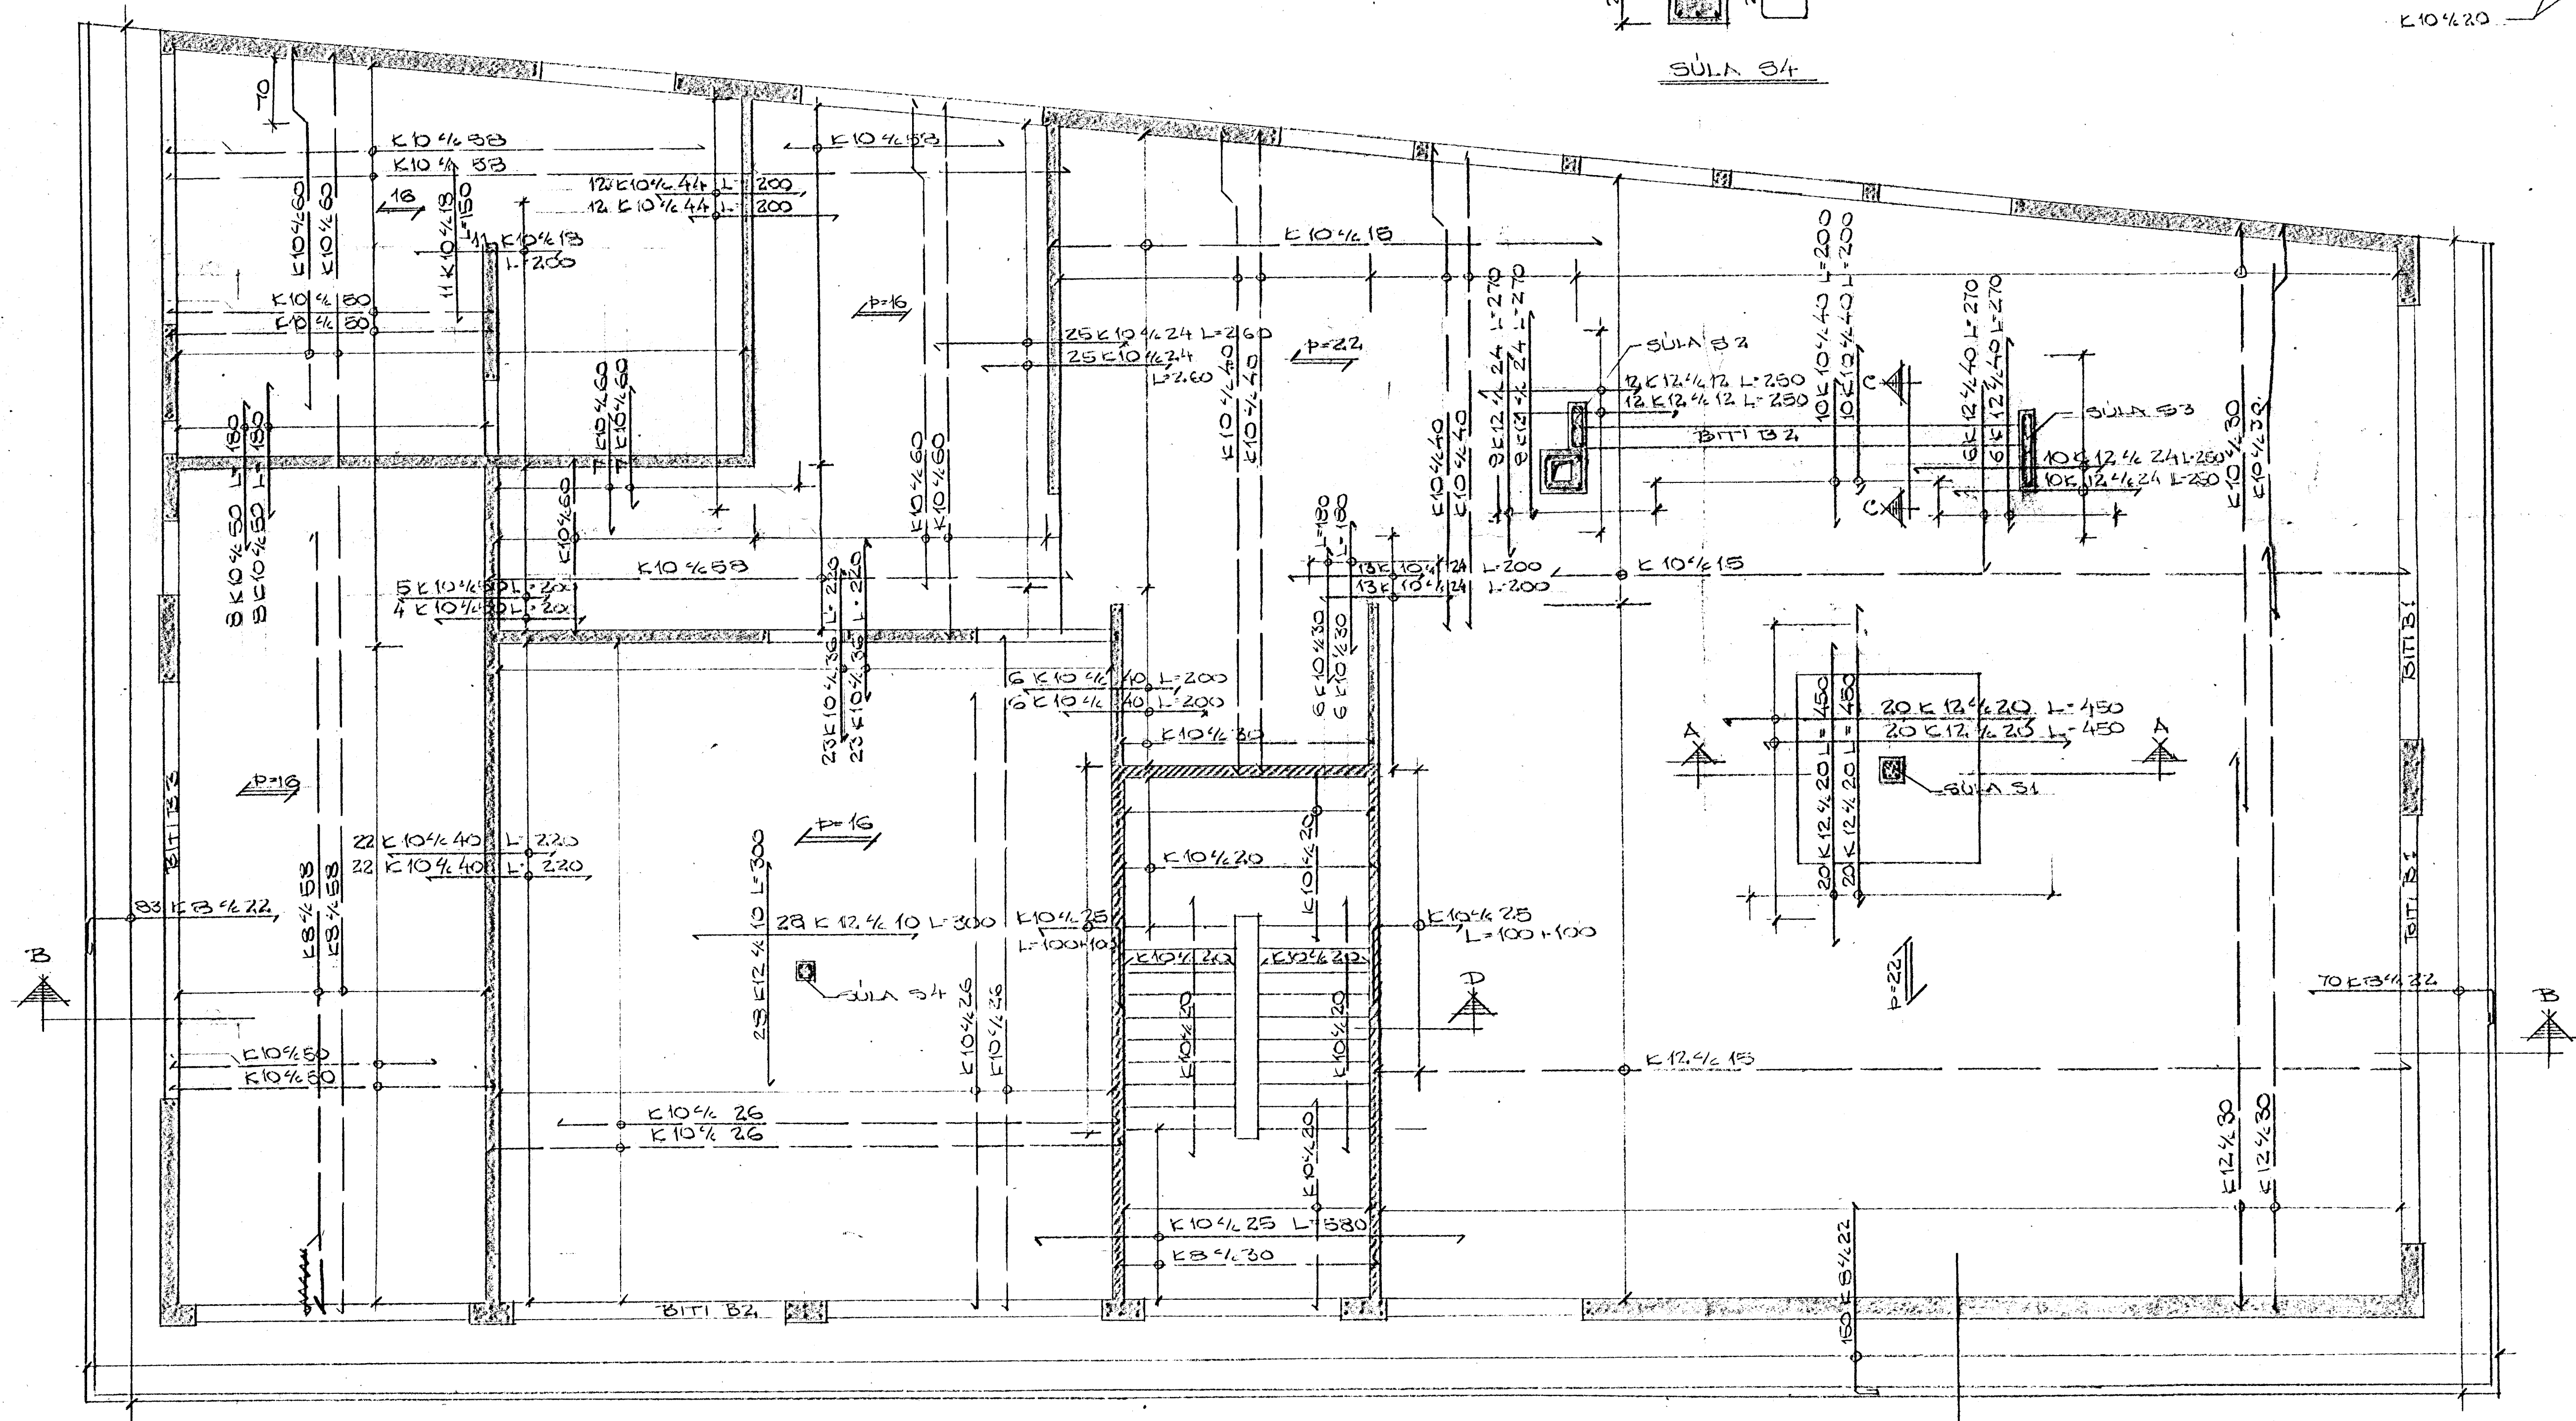

SNIP A-A
1:20

SULA S2 OG
RETTNAFUR

SULA S3

SULA S4

SNIP I STIGA

SKYRINGAR
 STAL ES 40
 STEYPA K 250
 → MEKKIR STÁL Í EFRA BORDI
 → MEKKIR STÁL Í NEÐRA BORDI
 → UNDIR STÁL Í EFRA BORDI KOHT
 DEYLISTANGIR ES 1/2 50
 → STÁL Í SÚMATT OG DEN
 VÍSBAR LEGGIST TÝST
 → MEKKIR BUNDINN VEGG
 # K 10 1/2 25, 5CH F3ARI, FRA
 VEGGFLETTI Í STIGAHOUSI

ARNARHRAUN 21 HAFNARFIRÐI		SIEURDUR ODDERSON TEKNIFRÆÐINGUR 651539	
PLATA YFIRI HÆÐ	SKALA 1:50, 1:20	TEKNI 60	NR 02405
FRÉTTI DAGS	19-1-69		