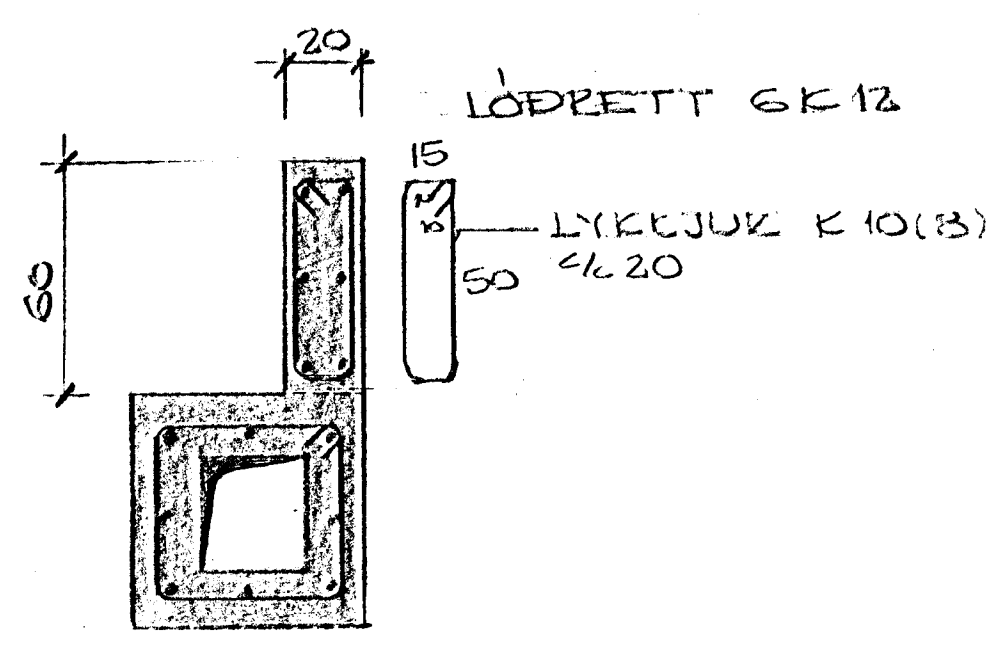

SNIP A-A
1:20

SULA S2 OG
RETTNAFUR

SULA S3

SULA S4

SNIP I STIGA

SKYRINGAR
 STAL ES 40
 STEYPA K 250
 → MEKKIR STÁL Í EFRA BORDI
 → MEKKIR STÁL Í NEÐRA BORDI
 → UNDIR STÁL Í EFRA BORDI KOHT
 DEYLISTANGIR ES 1/2 50
 → STÁL Í SÚMATT OG DEN
 VÍSBAR LEGGIST TÝST
 → MEKKIR BUNDINN VEGG
 # K 10 1/2 25, 5CH F3ARI, FRA
 VEGGFLETTI Í STIGAHOUSI

ARNARHRAUN 21 HAFNARFIRÐI		SIEURDUR ODDERSON TEKNIFRÆÐINGUR 651539	
PLATA YFIRI HÆÐ	SKALA 1:50, 1:20	TEKNI 60	NR 02405
FRÉTTI DAGS	19-1-69		