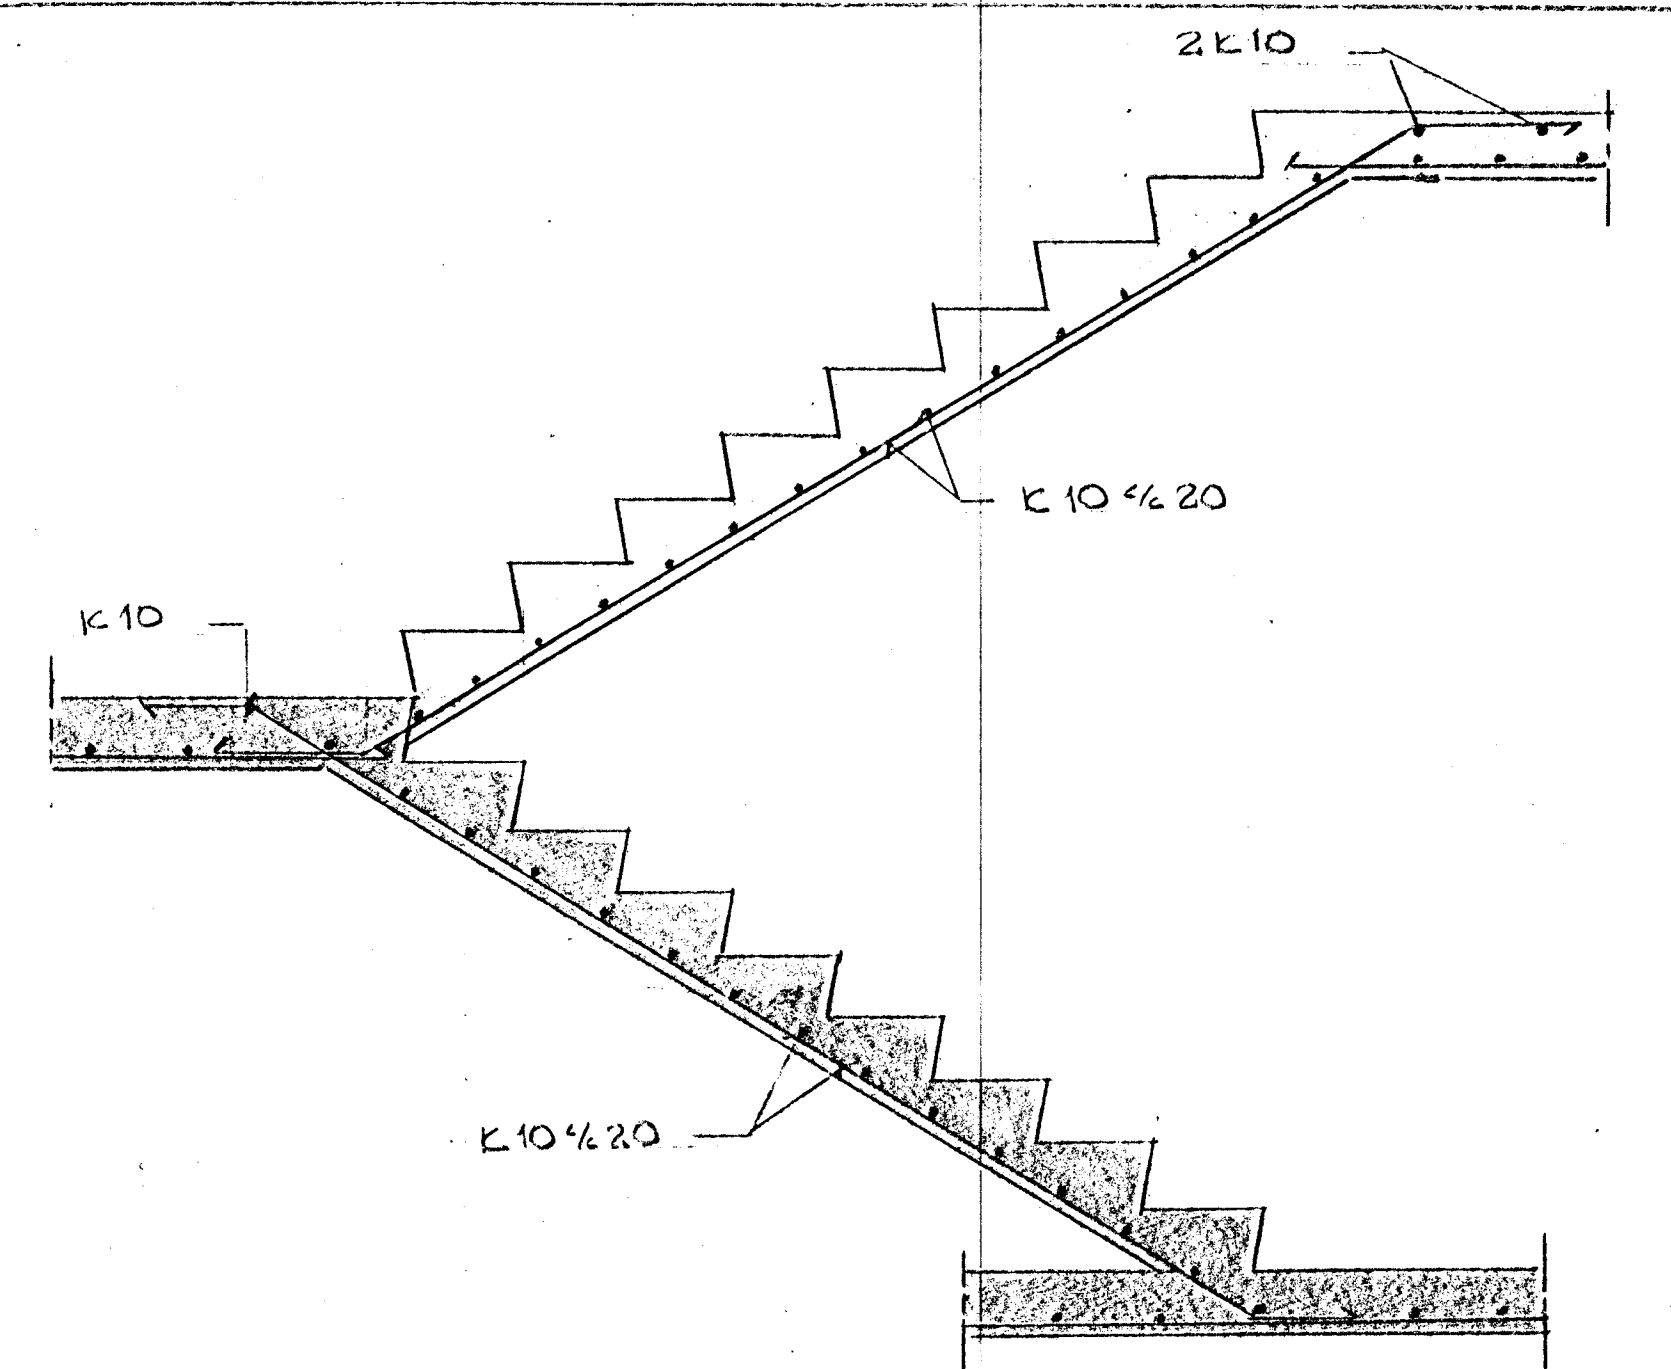

SNIP A-A
1:20

SULA S2 OG
RETTNAFUR

SULA S3

SULA S4

SNIP I STIGA

SKYRINGAR
 STAL ES 40
 STEYPA K 250
 → MEKKIR STÁL Í EFRA BORDI
 → MEKKIR STÁL Í NEÐRA BORDI
 → UNDIR STÁL Í EFRA BORDI KOHT
 DEYLISTANGIR ES 1/2 50
 → STÁL Í SÚMATT OG DEN
 VÍSBAR LEGGIST TÝST
 → MEKKIR BUNDINN VEGG
 # K 10 1/2 25, 5CH F3ARI, FRA
 VEGGFLETTI Í STIGAHOUSI

ARNARHRAUN 21 HAFNARFIRÐI		SIEURDUR ODDERSON TEKNIFRÆÐINGUR 651539	
PLATA YFIRI HÆÐ	SKALA 1:50, 1:20	TEKNI 60	NR 02405
FRÉTTI DAGS	19-1-69		