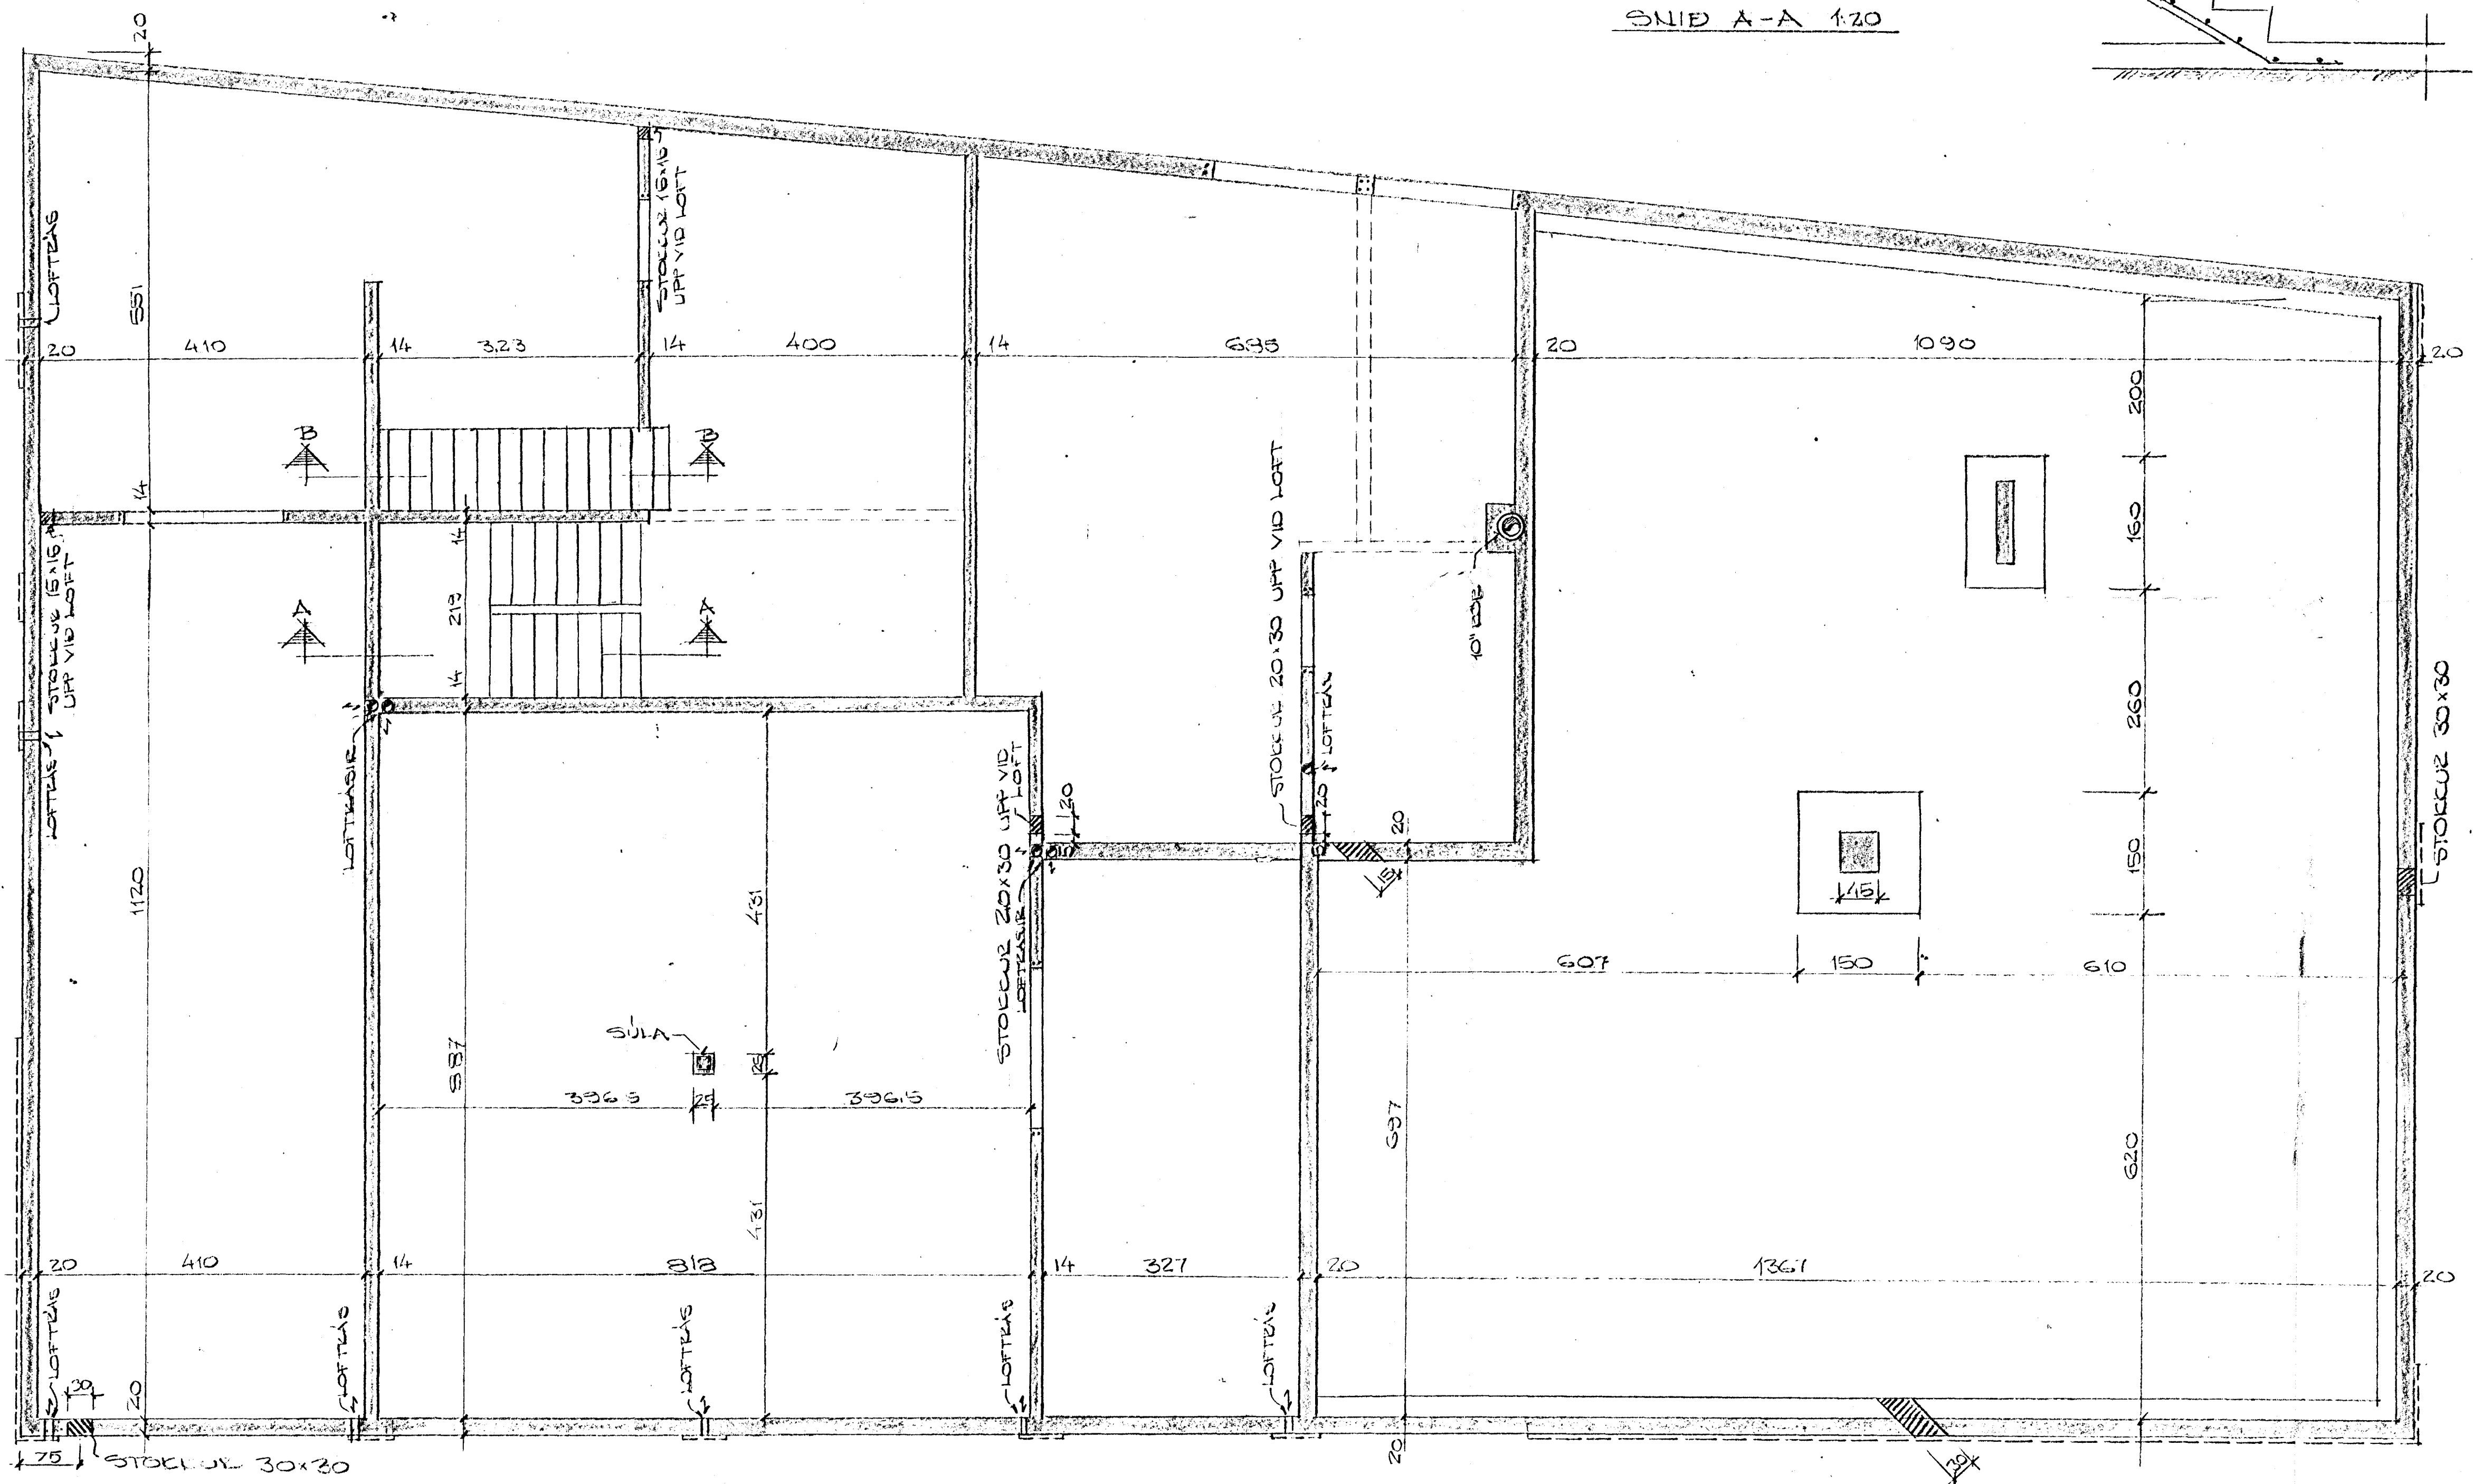

SNIP I LOFTRÁS
INNVEGG 1:10

SNIP I LOFTRÁS
ÚTVEGG 1:10

SNIP A-A 1:20

SNIP B-B 1:20

SNIP Í SÚLU 1:10

STEYPA K 200
STAL K 5 40

ARNARÞRAUN 21 HAFNARFIRDI	SIGURDUR ODDSSON TÆCHNIFRÆÐINGUR 3 515 33	
KJALLNEI	MEY 18.02.10	REIGN 25.0.
	DAGS 19.11.83	TÆM 6.0.