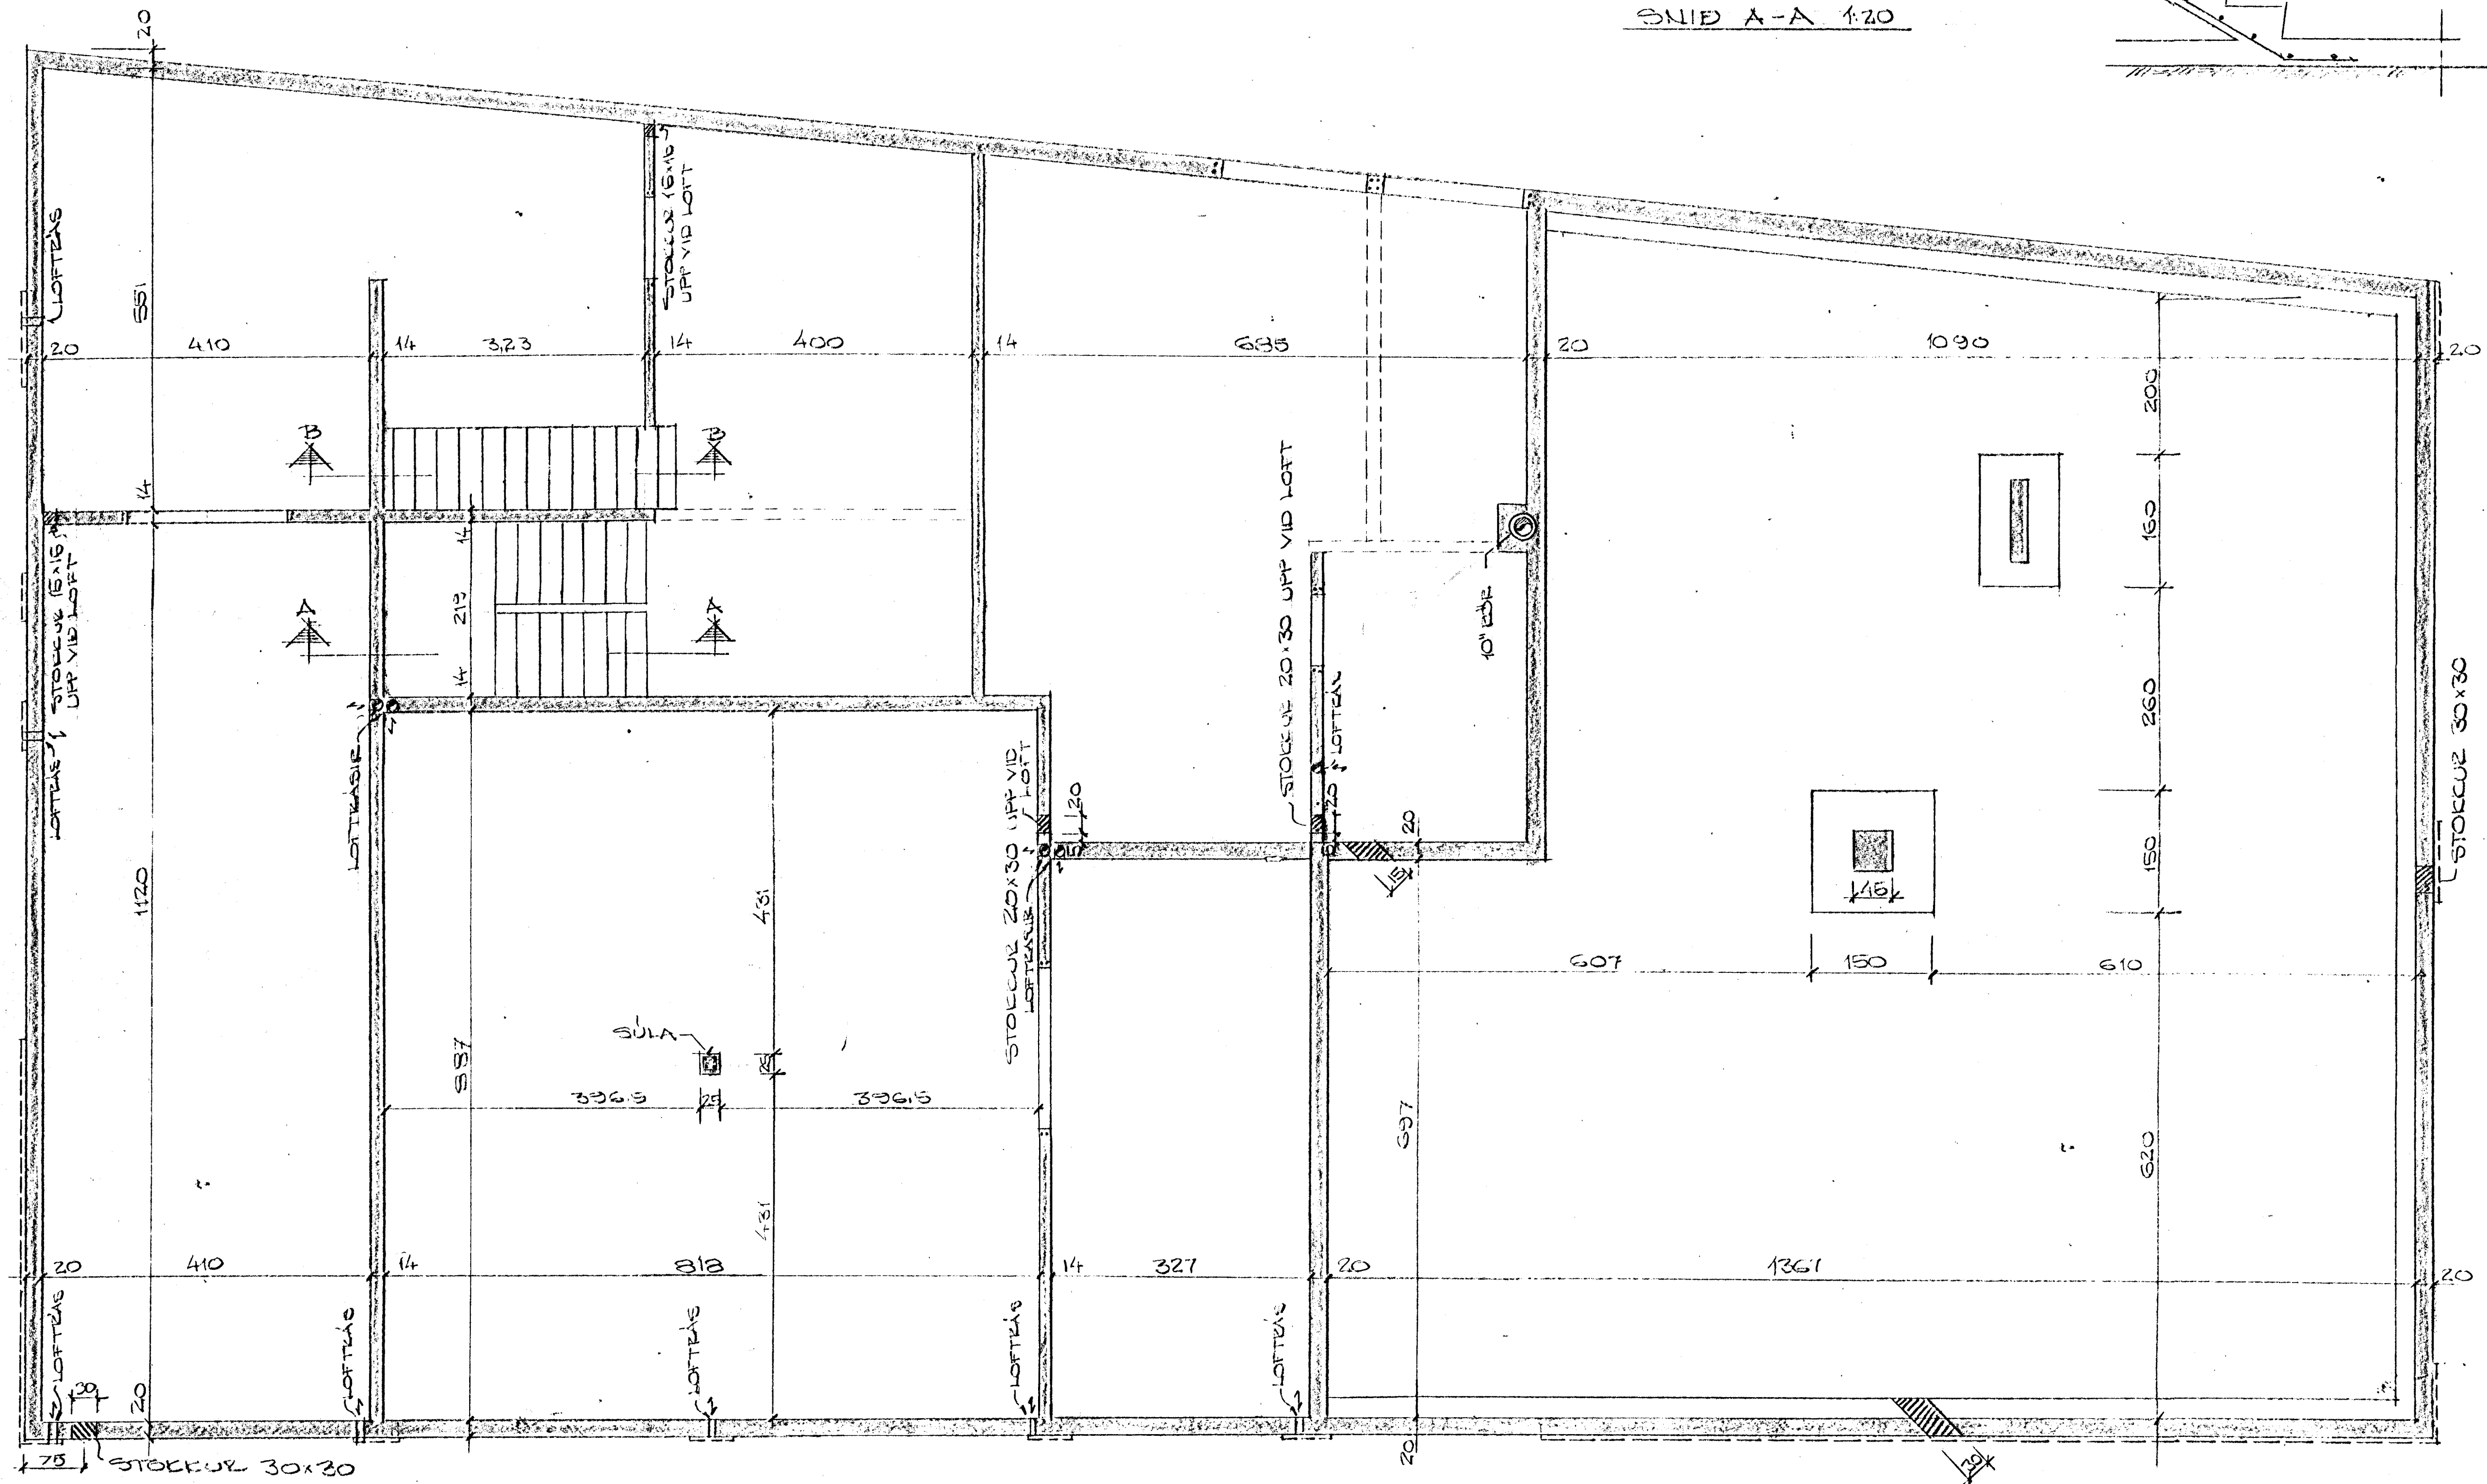

SNID I LOFTRÁS  
INNVEGG 1:10

SNID I LOFTRÁS  
TUTVEGG 1:10

SNID A-A 1:20

SNID B-B 1:20

SNID Í SÚLU 1:10

STEYPA K 200  
STÁL KS 40

AKNARÞRAUN 21 HAFNARFIRÐI	SIKURDUR ODDSSON TÆCHNIFRÆÐINGUR 351533
KJALLARI	MEY 150,2010 DAGS 19-11-68
	ZEIEN 50 TRINN 50