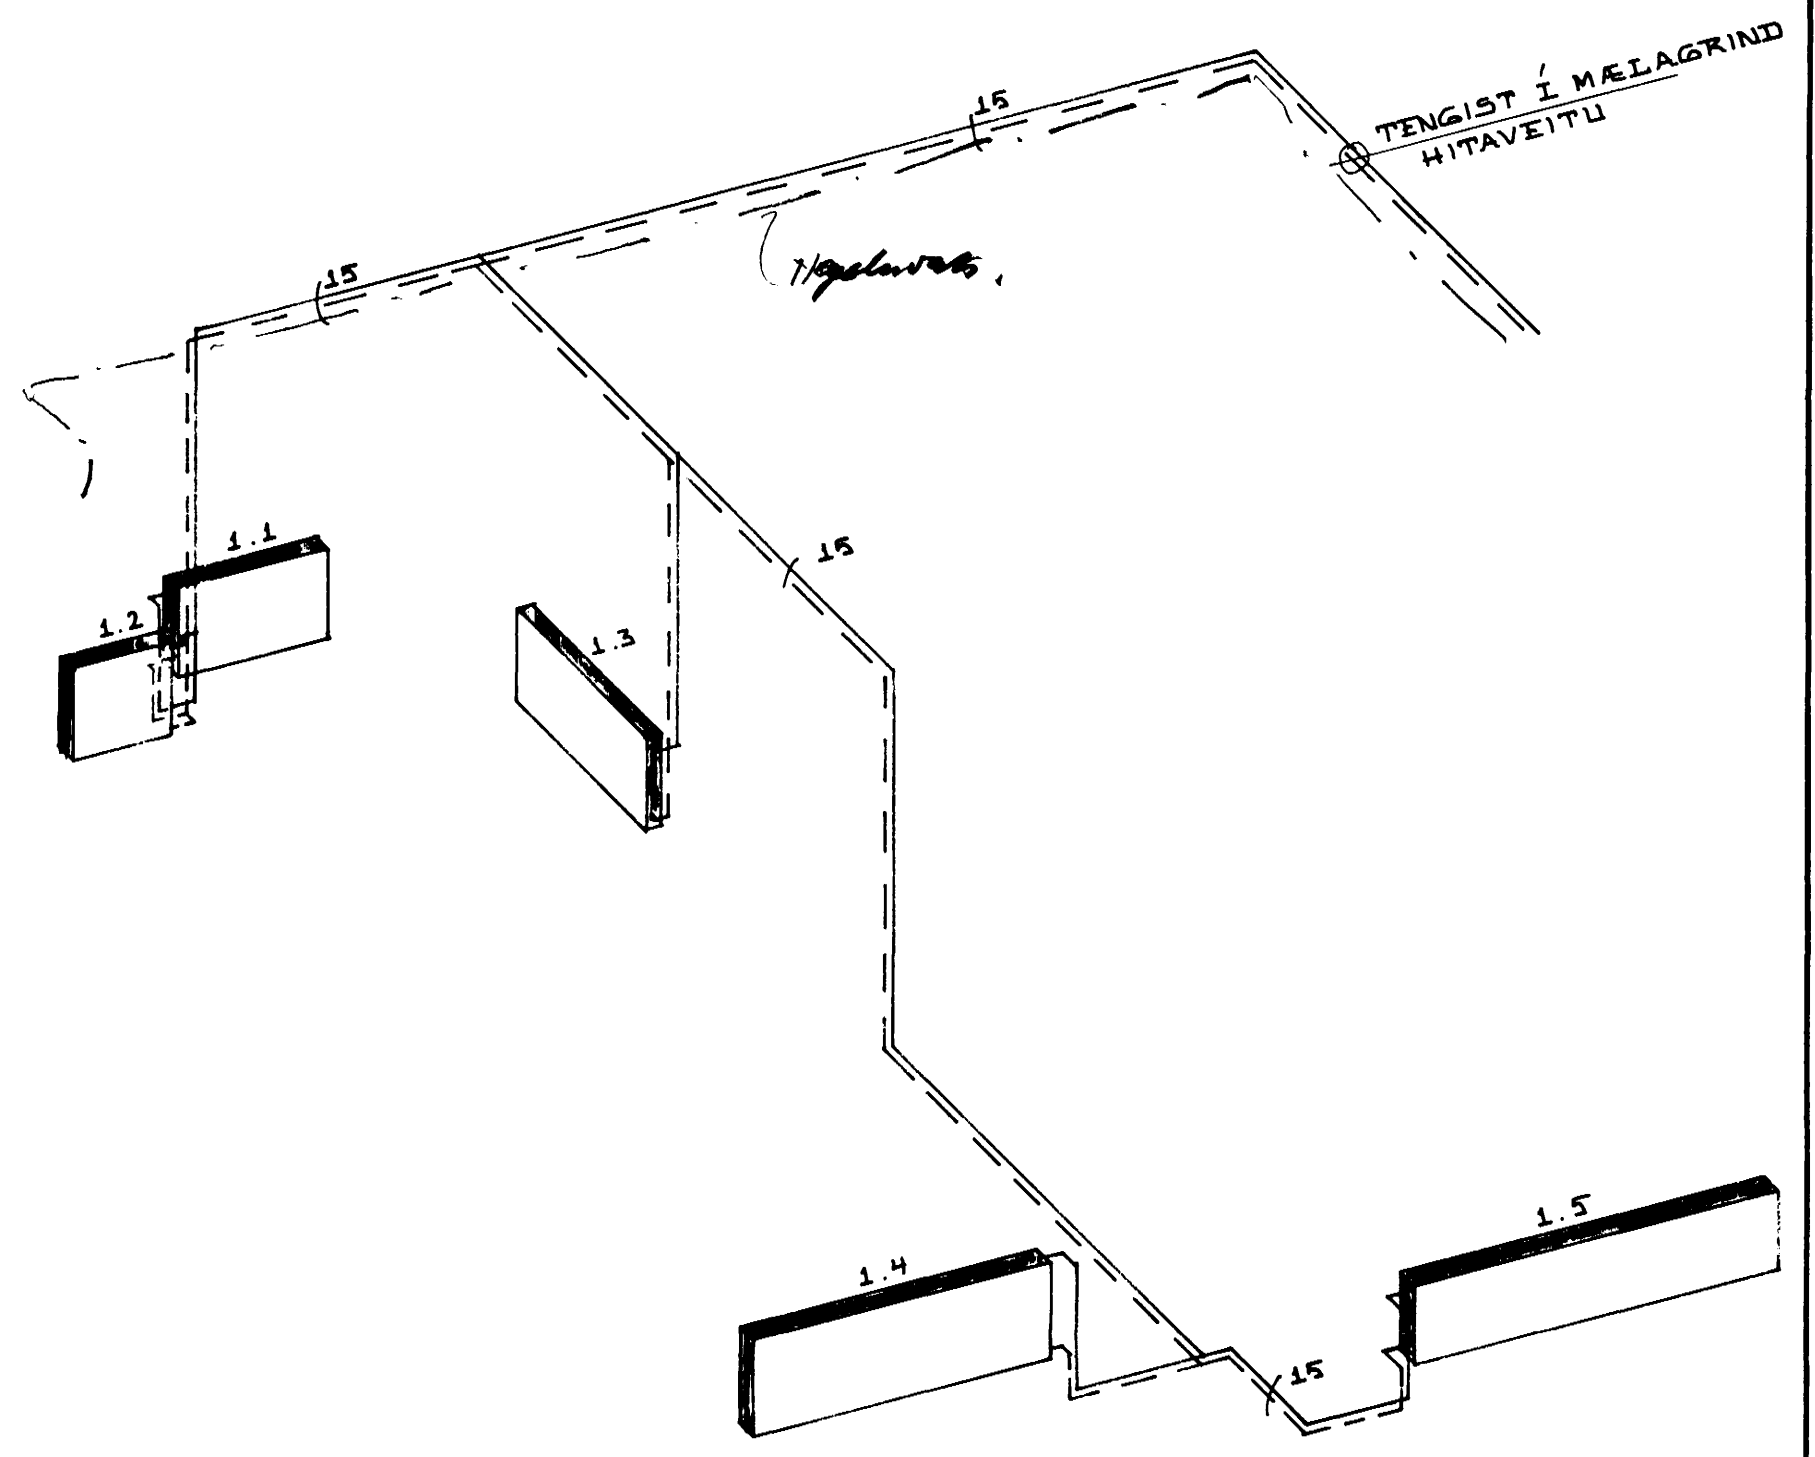

KERFISMYND 1:50

OPNATAFLA

OPN NR.	HITADÓRT KCAL/M	LENGD CM	HÆÐ CM	TENGINGAR A B C D	ATH.
KJALLARI					
1.1	450	100	60	C - D	
1.2	420	60	60	C - D	
1.3	760	120	60	C - D	
1.4	1115	200	60	A - B	
1.5	1935	290	50	C - D	

SKÝRINGAR

PÍPUR SÉU STÁLPIPUR 15MM (STAINLESS STEEL)
Á ALLA OPNA KOMI SJÁLFVIRKUR „DANFOSS LOKI“ AF GERÐ RAVL EÐA „FJVR“.
LOTTSKRÚPUR SÉU Á ÖÐDUM OPNUM.
OPNASTAKRDIR ERU MIÐADAR VIÐ HITAVEITU $\Delta T = 40^{\circ}C$
ALLAR IAGNIR ERU DAGGAR UTAN Á BEGAR FRÁGINNA VEGGI OG EIVANGRAST *VI EKKI

ARNARHRAUN 22, HAFNARFJARÐI.
HITALÖGN I KJALLARA.
MÆLIKVAÐI: 1:50
KRISTJÁN STEFÁNSSON TEKNITRÉÐINGUR **T.T.F.I.**
REYKJAVÍKURVEGI 40 HAFNARFJARÐI SÍMI 54643

DAGS. 25-03-82
HANNAÐ K.S.
TEIKNAD K.S/SS
VERK NR. FLOKKUR
8203-02
TEIKN. NR
-01