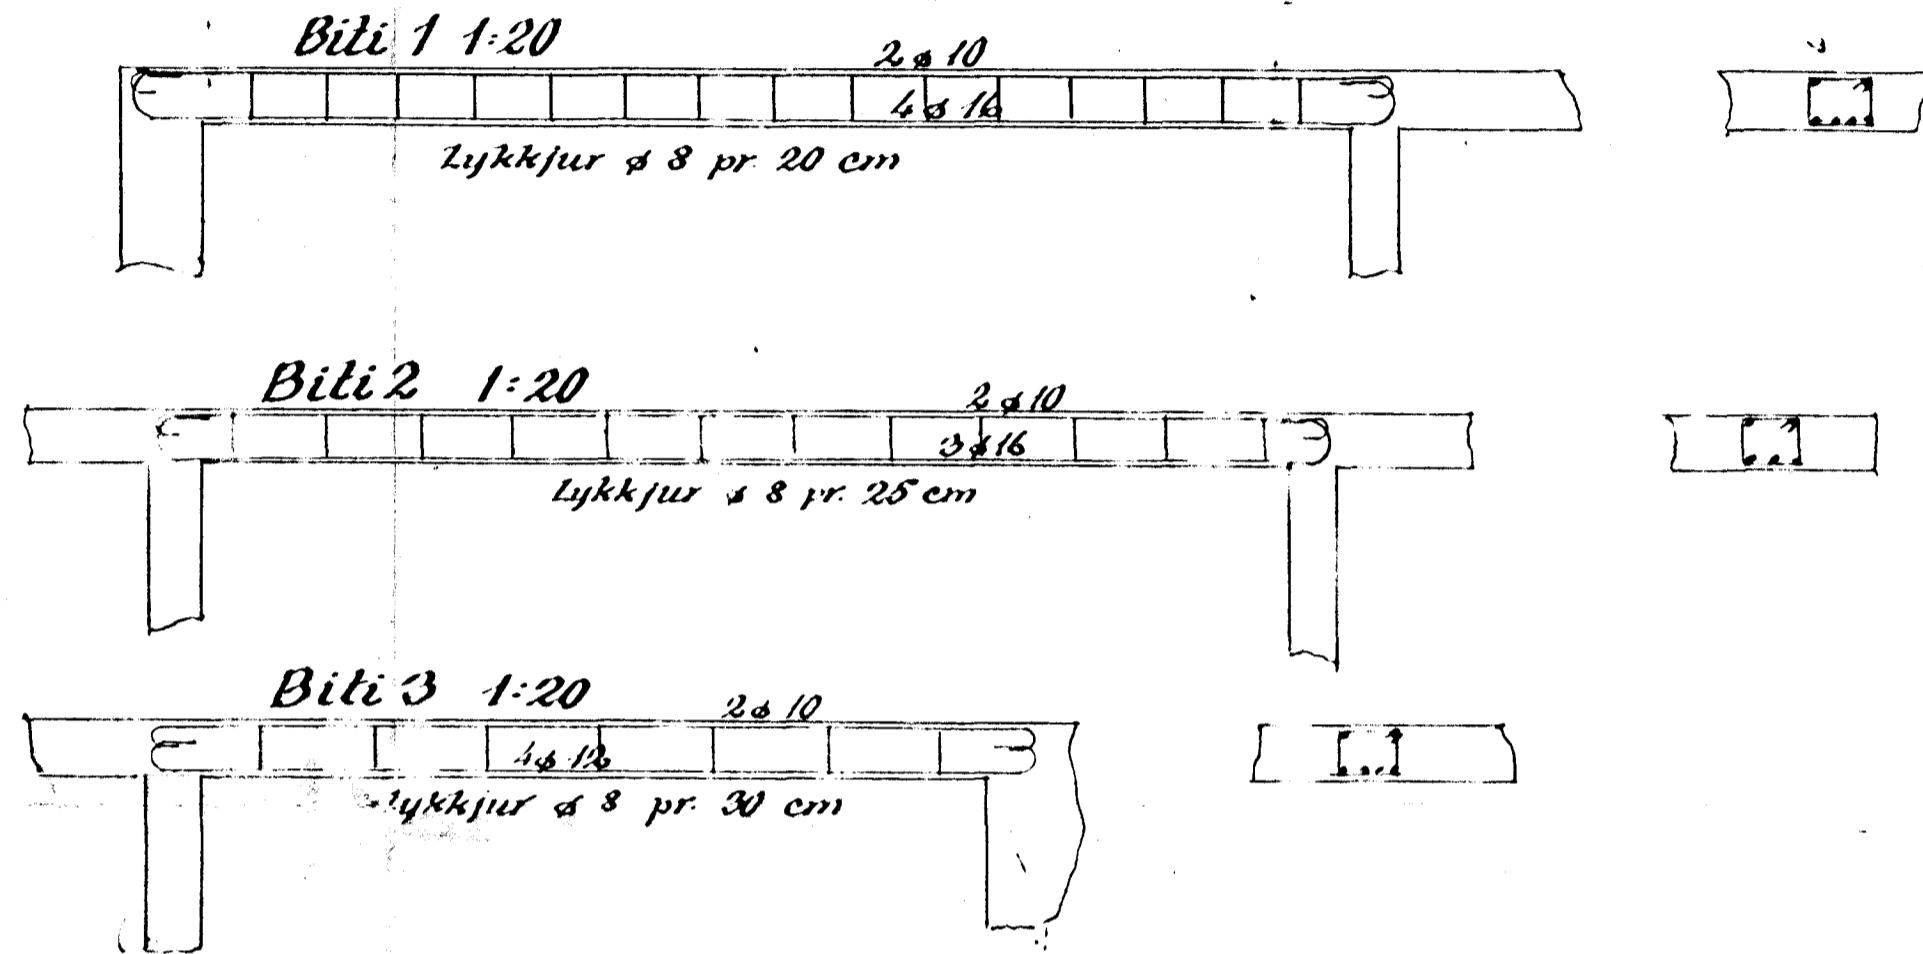

Arnarhraun nr. 23

Eig. Knútur Kristjánsson

Járnbent steinsteypa

Blöndun steypu 1:3:3

Yfir dyr og glugga komi 2 ϕ 10, nema annars sé gelid

Plötuþykktir í \bigcirc

Hafnarf. í okt. 57.

Sig. T. Ólafsson