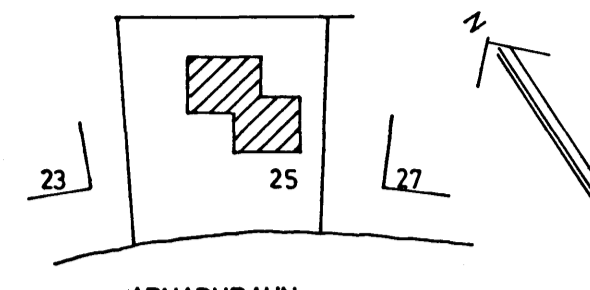

NORÐAUSTUR

SUDAUSTUR

SUÐVESTUR

NORÐVESTUR

AFSTÖÐUMYND 1:1000

Samþykkt þann
03 JUNI 1998
Byggingafulltrúinn í Hafnarfirði
Erlendur Hjálmarsson

SNID 1:100

KJALLARI

GRUNNMYND I.HÆÐ

GRUNNMYND II.HÆÐ

- LEIÐRÉTTING**
á eldri uppdráttum, dags. í júlí 1958:
1. Þrjú gluggapóstar á norðvesturhlíð.
 2. Inngangur í kjallara.
 3. Skápar í þvottahúsi.
 4. Jarðlag og úitröppur.