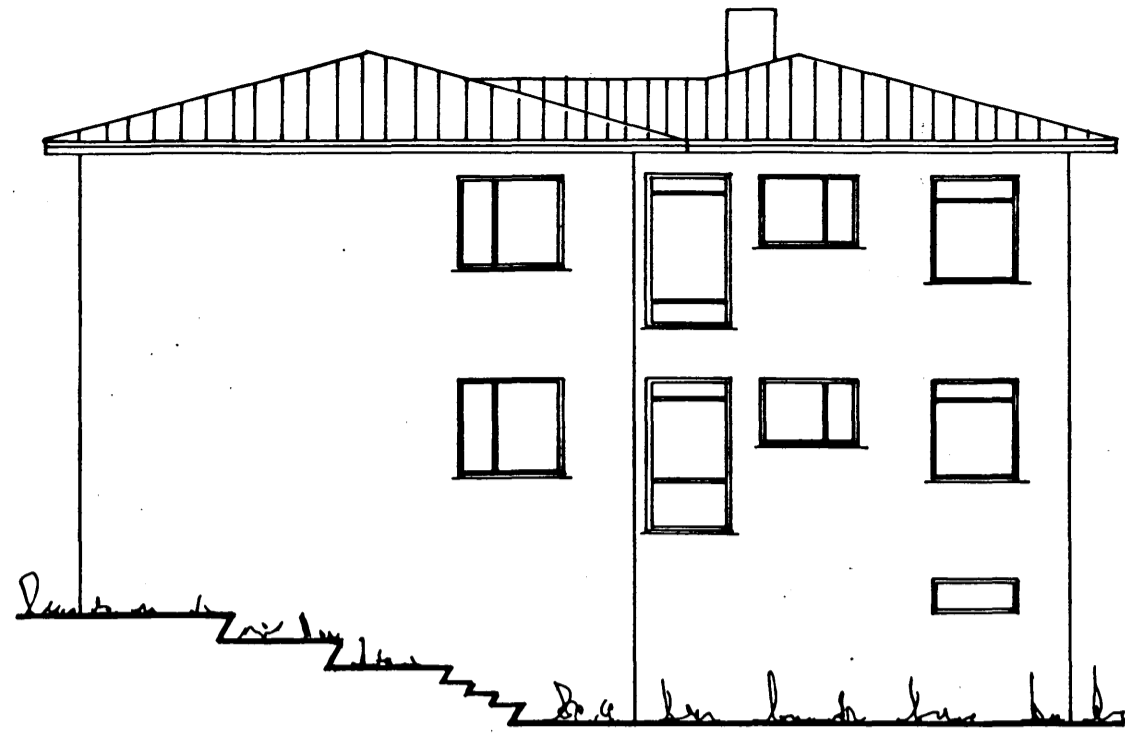

NORÐAUSTUR

SUDAUSTUR

SUÐVESTUR

NORÐVESTUR

AFSTÖÐUMYND 1:1000

Samþykkt þann
03 JUNI 1998
Byggingafulltrúinn í Hafnarfirði
Erlendur Hjálmarsson

SNID 1:100

KJALLARI

GRUNNMYND I.HÆÐ

GRUNNMYND II.HÆÐ

- LEIÐRÉTTING**
á eldri uppdráttum, dags. í júlí 1958:
1. Þrjú gluggapóstar á norðvesturhlíð.
 2. Inngangur í kjallara.
 3. Skápar í þvottahúsi.
 4. Jarðlag og úitröppur.