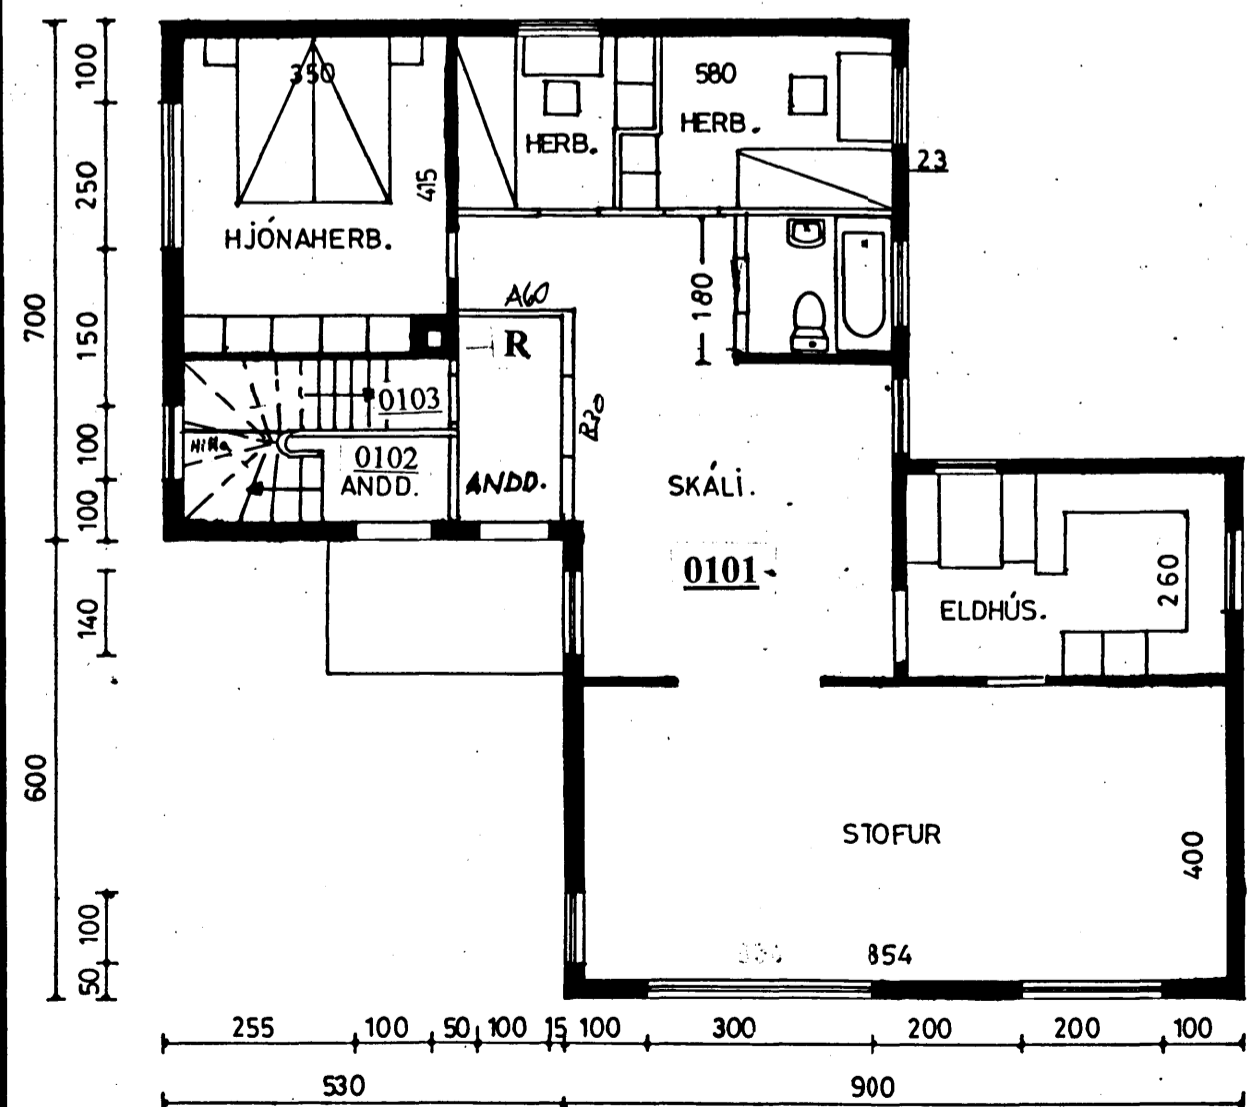

NORÐAUSTUR

SUDAUSTUR

SUÐVESTUR

NORÐVESTUR

AFSTÖÐUMYND 1:1000

Samþykkt þann
03 JUNI 1998
Byggingafulltrúinn í Hafnarfirði
Erlendur Hjálmarsson

SNID 1:100

KJALLARI

GRUNNMYND I.HÆÐ

GRUNNMYND II.HÆÐ

- LEIÐRÉTTING**
á eldri uppdráttum, dags. í júlí 1958:
1. Þrjú gluggapóstar á norðvesturhlíð.
 2. Inngangur í kjallara.
 3. Skápar í þvottahúsi.
 4. Jarðlag og úitröppur.