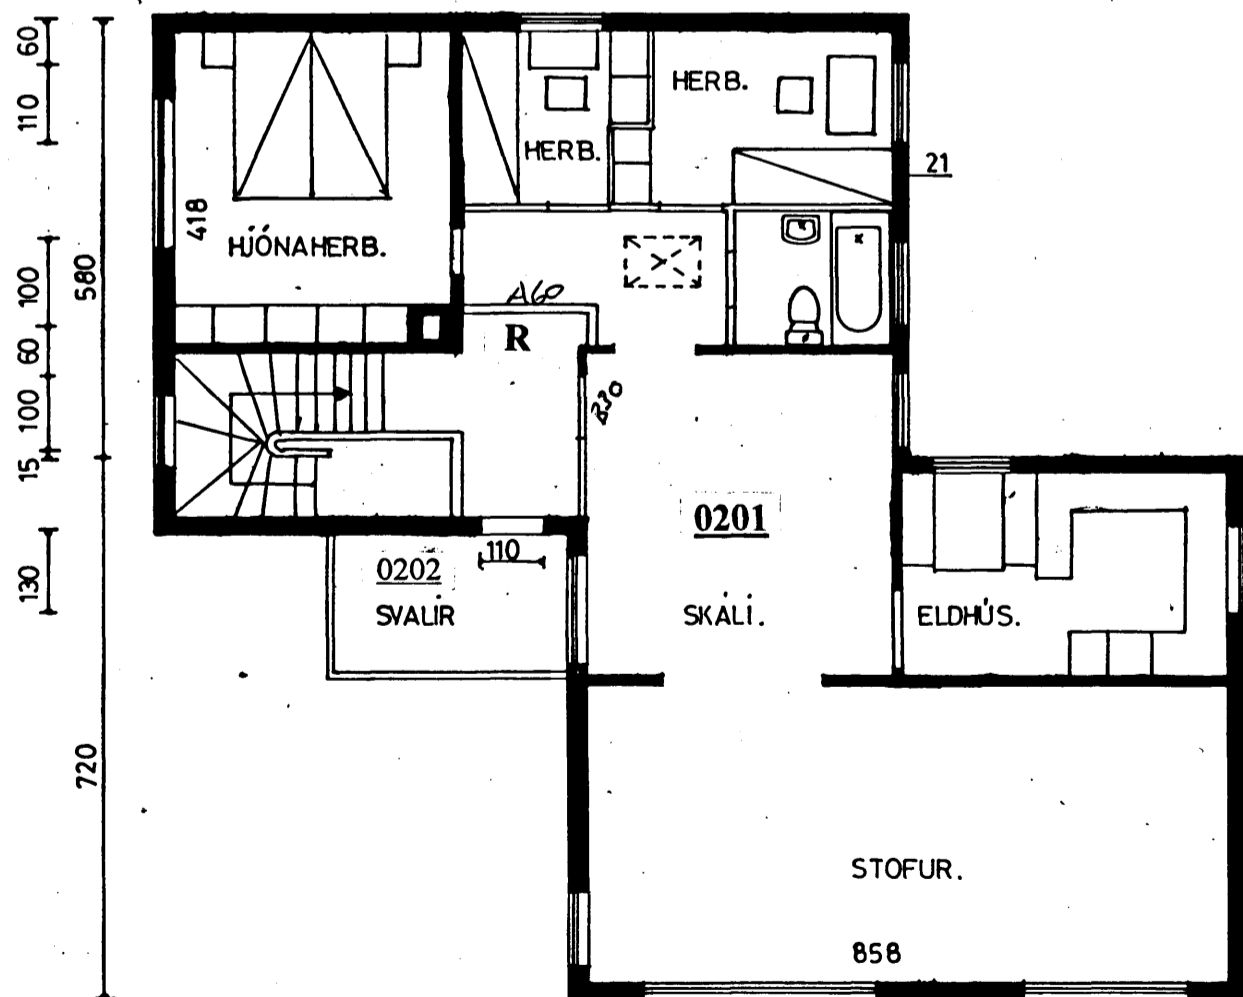

NORÐAUSTUR

SUDAUSTUR

SUÐVESTUR

NORÐVESTUR

AFSTÖÐUMYND 1:1000

Samþykkt þann
03 JUNI 1998
Byggingafulltrúinn í Hafnarfirði
Erlendur Hjálmarsson

SNID 1:100

KJALLARI

GRUNNMYND I.HÆÐ

GRUNNMYND II.HÆÐ

- LEIÐRÉTTING**
á eldri uppdráttum, dags. í júlí 1958:
1. Þrjú gluggapóstar á norðvesturhlíð.
 2. Inngangur í kjallara.
 3. Skápar í þvottahúsi.
 4. Jarðlag og úitröppur.