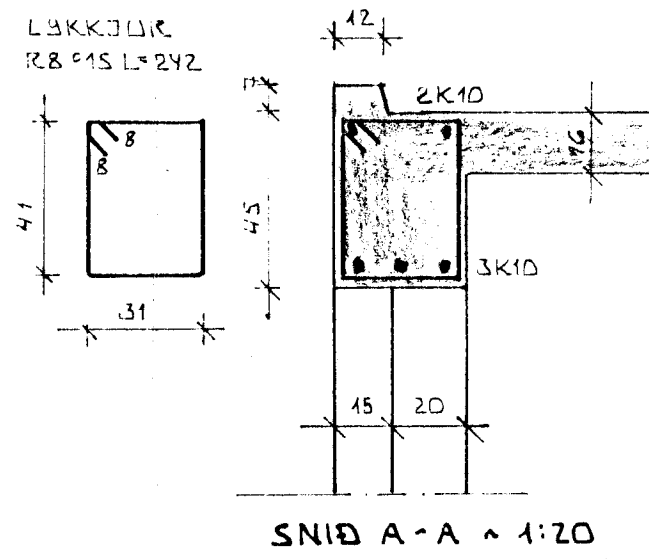

GRUNNMYND ~ 1:50  
UNDIRSTÖÐUR

GRUNNMYND ~ 1:50  
JÄRNB. PAKPLÖTU

SNID Í UNDIRST. ~ 1:20

SNID Í INNVEGG. ~ 1:20

SNID A-A ~ 1:20

BR.NR.	DAGS	EDLI BREVTINGAR	SIGN.
ARNARHRAUN 25 HAFNARFIRÐI			DAGS JÚNÍ'83
BILGEYMSLUR			HANNAÐ
MÆLIKV. ~ 1:50			TEIKNAD
SIGURÐUR ÞORLEIFSSON TEKNIFRÆÐINGUR F.T.F.I.			VERK NR. 8326
STRANDGÖTU 11 HAFNARFIRÐI SÍMI 54751			BLADNR.