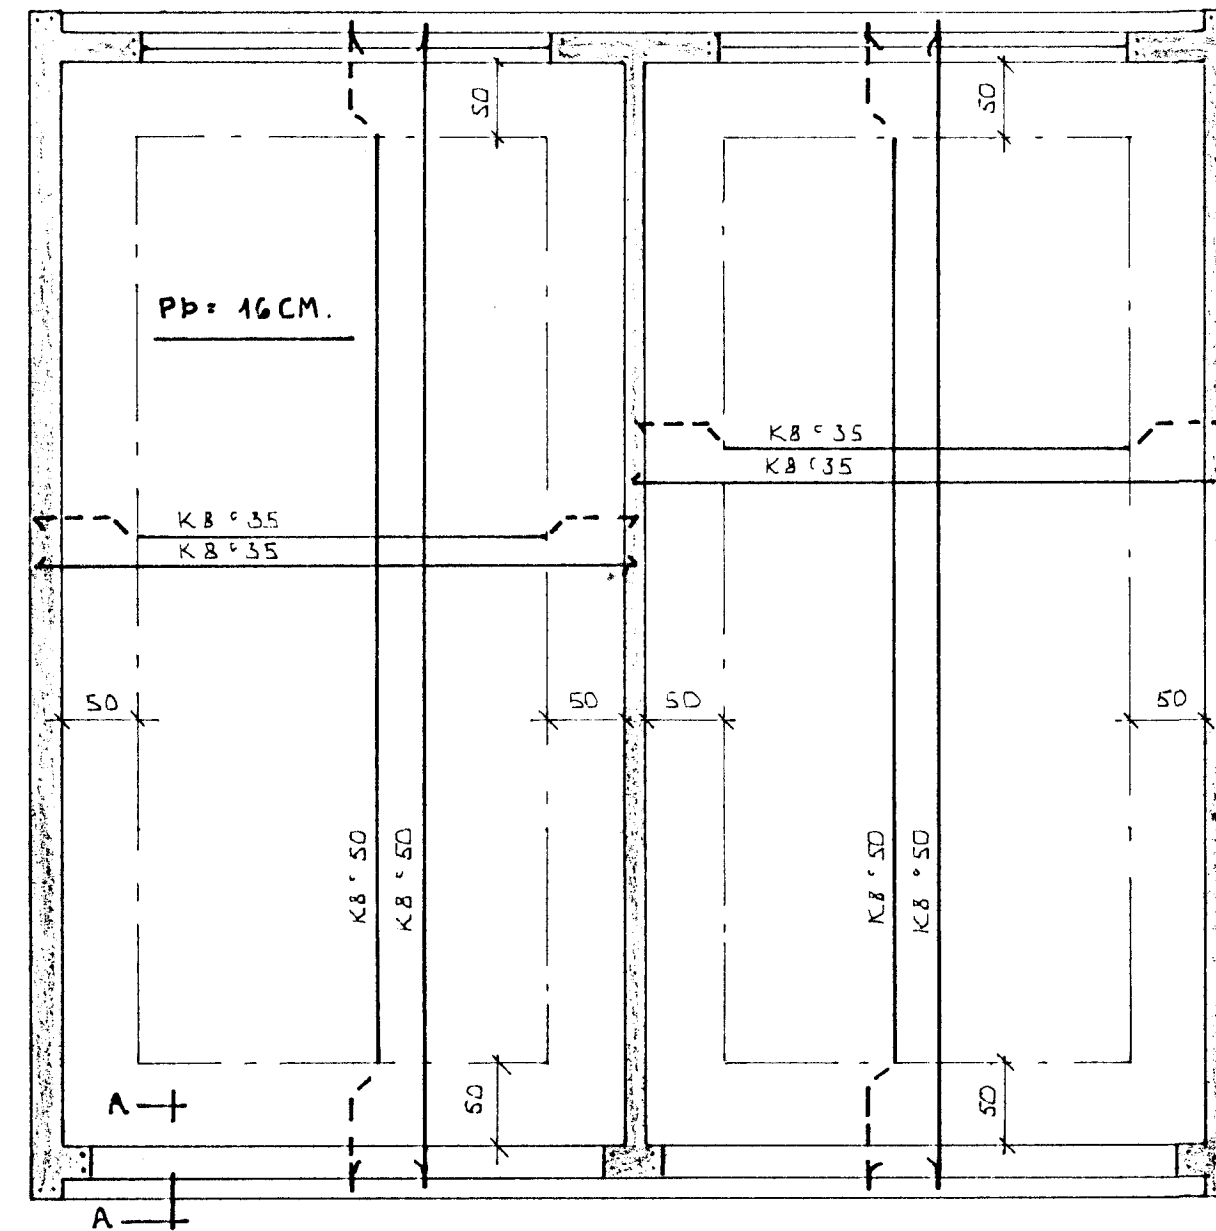

GRUNNMYND ~ 1:50  
UNDIRSTÖÐUR

GRUNNMYND ~ 1:50  
JÄRNB. PAKPLÖTU

SNID Í UNDIRST. ~ 1:20

SNID Í INNVEGG. ~ 1:20

SNID A-A ~ 1:20

BR.NR.	DAGS	EDLI BREVTINGAR	SIGN.
ARNARHRAUN 25 HAFNARFIRÐI			DAGS JÚNÍ'83
BILGEYMSLUR			HANNAÐ
MÆLIKV. ~ 1:50			TEIKNAD
SIGURÐUR ÞORLEIFSSON TEKNIFRÆÐINGUR F.T.F.I.			VERK NR. 8326
STRANDGÖTU 11 HAFNARFIRÐI SÍMI 54751			BLADNR.