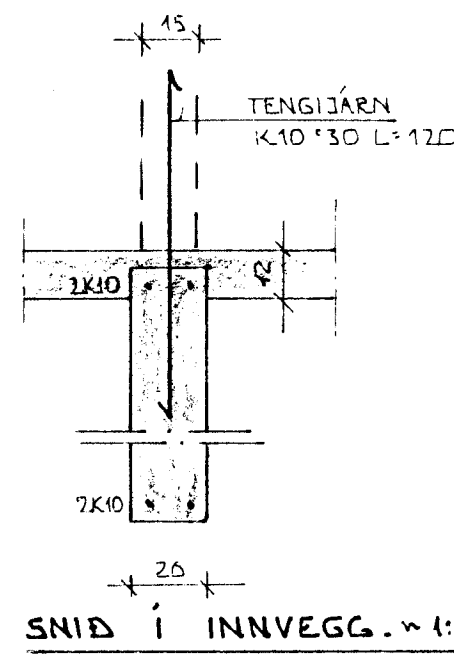

GRUNNMYND ~ 1:50  
UNDIRSTÖÐUR

GRUNNMYND ~ 1:50  
JÄRNB. PAKPLÖTU

SNID Í UNDIRST. ~ 1:20

SNID Í INNVEGG. ~ 1:20

SNID A-A ~ 1:20

BR.NR.	DAGS	EDLI BREVTINGAR	SIGN.
ARNARHRAUN 25 HAFNARFIRÐI			DAGS JÚNÍ'83
BILGEYMSLUR			HANNAÐ
MÆLIKV. ~ 1:50			TEIKNAD
SIGURÐUR ÞORLEIFSSON TEKNIFRÆÐINGUR F.T.F.I.			VERK NR. 8326
STRANDGÖTU 11 HAFNARFIRÐI SÍMI 54751			BLADNR.