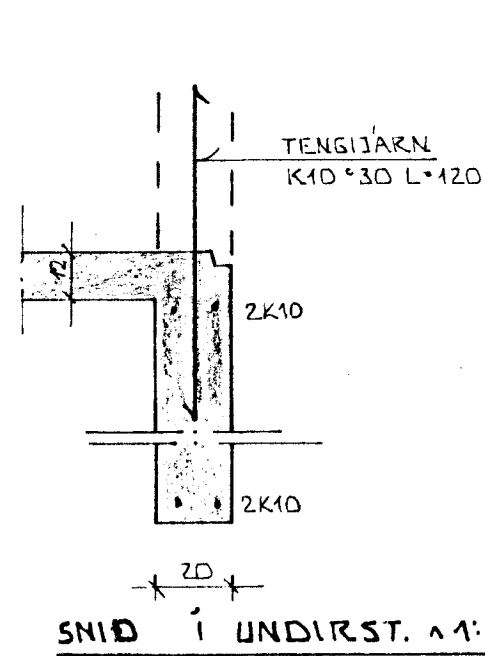

GRUNNMYND ~ 1:50  
UNDIRSTÖÐUR

GRUNNMYND ~ 1:50  
JÄRNB. PAKPLÖTU

SNID Í UNDIRST. ~ 1:20

SNID Í INNVEGG. ~ 1:20

SNID A-A ~ 1:20

BR.NR.	DAGS	EDLI BREVTINGAR	SIGN.
ARNARHRAUN 25 HAFNARFIRÐI			DAGS JÚNÍ'83
BILGEYMSLUR			HANNAÐ
MÆLIKV. ~ 1:50			TEIKNAD
SIGURÐUR ÞORLEIFSSON TEKNIFRÆÐINGUR F.T.F.I.			VERK NR. 8326
STRANDGÖTU 11 HAFNARFIRÐI SÍMI 54751			BLADNR.