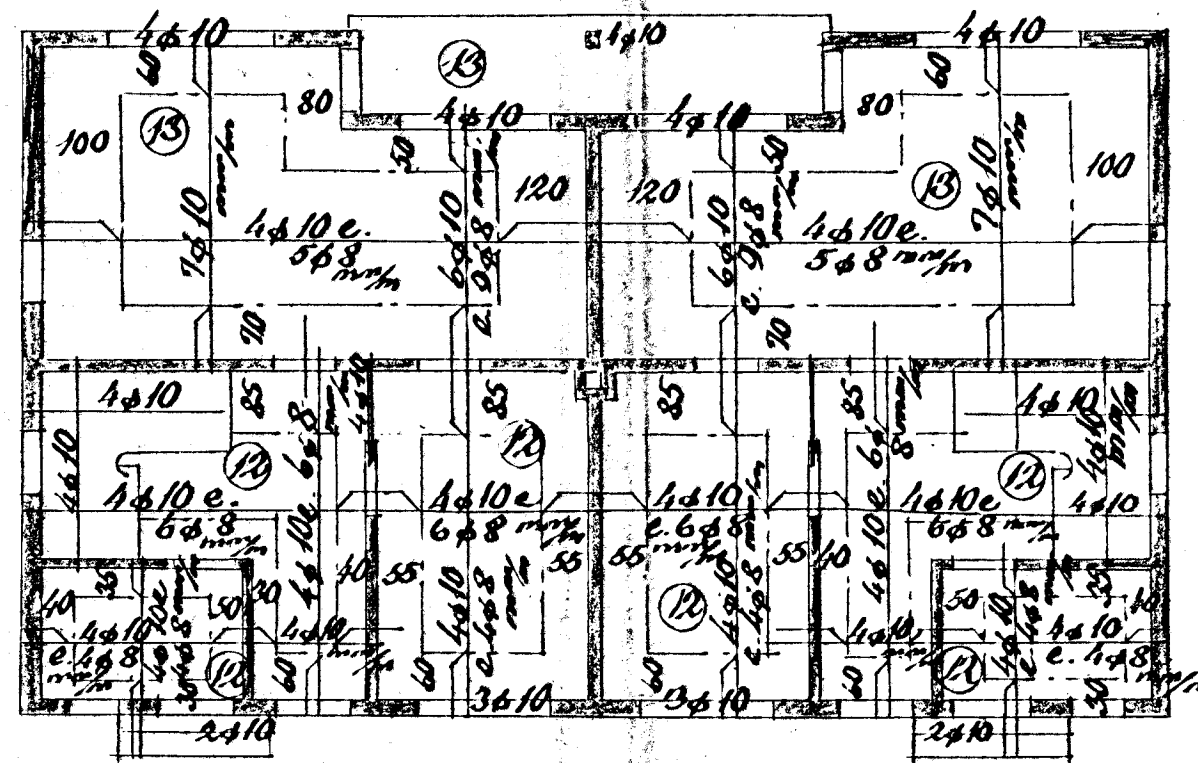

Hús Sigurðar Sigurðssonar við Ónefnda-götu
ARNARHRAUN 26

Járnbent steinsteypa

Svalir 1:20

Blöndun sleypu 1:2:3

Yfir dyr og glugga komi 2φ10, nema annað sé tekið fram
Plötuþykktir í ○

Loft yfir 1. hæð 1:100