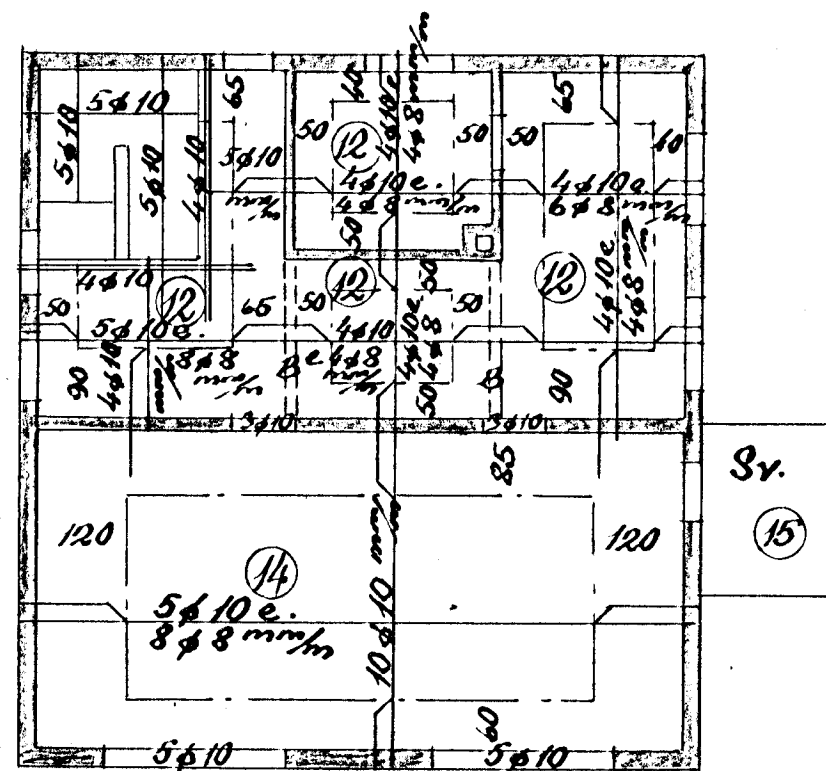

Arnarhraun nr. 27

Eig. Magnús Konráðsson

Járnbent steinsteypa

Blöndun sleypu 1:3:3

Yfir dyr og glugga komi 2 φ 10, nema annað sé tekið fram

Plötupykktir í ○

Lofl yfir 1. hæð 1:100

Hafnarf. í júní 1958