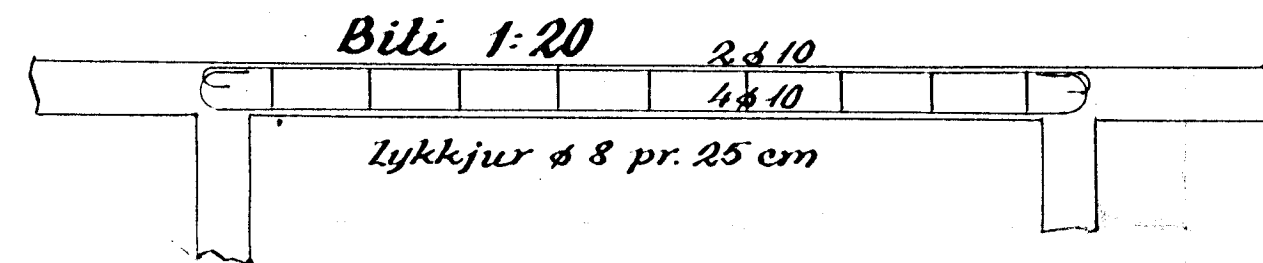

Arnarhraun nr. 27

Eig. Magnús Konráðsson

Járnbent steinsteypa

Blöndun sleypu 1:3:3

Yfir dyr og glugga komi 2 φ 10, nema annað sé tekið fram

Plötupykktir í ○

Lofl yfir 1. hæð 1:100

Hafnarf. í júní 1958