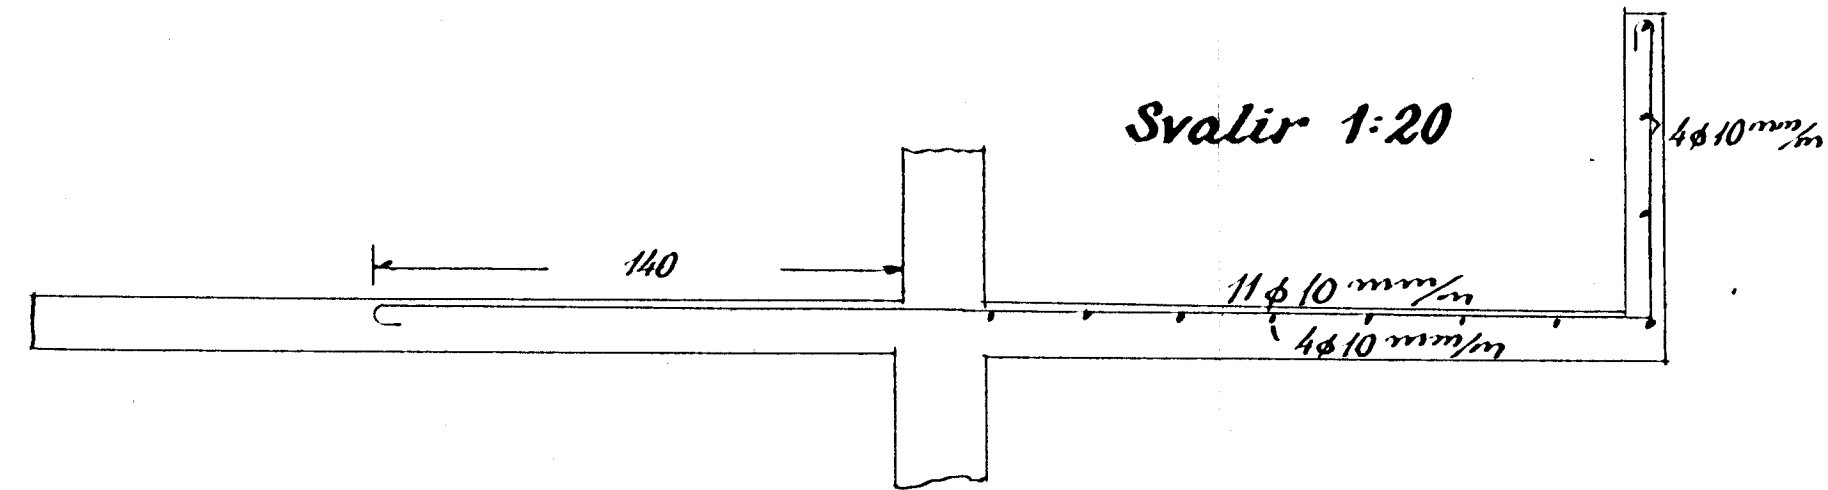

Arnarhraun nr. 27

Eig. Magnús Konráðsson

Járnbent steinsteypa

Blöndun sleypu 1:3:3

Yfir dyr og glugga komi 2 φ 10, nema annað sé tekið fram

Plötupykktir í ○

Lofl yfir 1. hæð 1:100

Hafnarf. í júní 1958