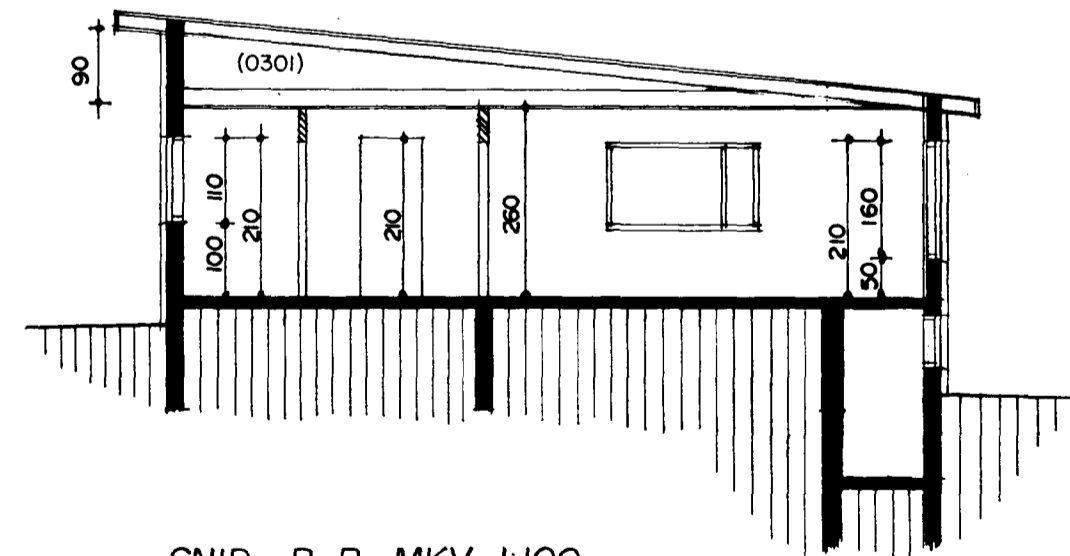

GRUNNMYND I HÆÐ MKV. 1:100.

GRUNNMYND KJALLARI MKV. 1:100.

SNIÐ B-B MKV. 1:100.

SNIÐ C-C MKV. 1:100.

INNRA SKIPULAGI ÍBÚÐAR 0101 BREYTT. BÍLSKURSHURÐ KLÆDD OG BREYTT Í GLUGGA, SKRÁNINGATÖFLUR GERÐAR 24.07.2000.

BLAÐ 1/3.