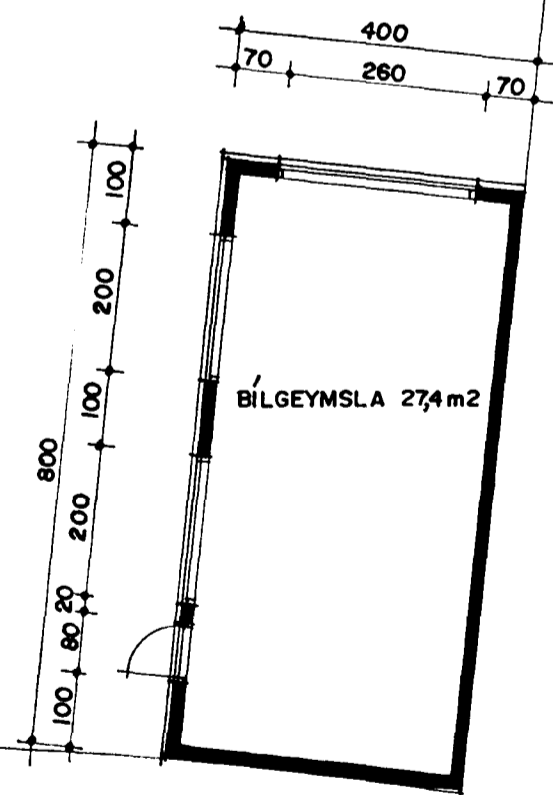

GRUNNMYND I HÆÐ MKV. 1:100.

GRUNNMYND KJALLARI MKV. 1:100.

SNIÐ B-B MKV. 1:100.

SNIÐ C-C MKV. 1:100.

INNRA SKIPULAGI ÍBÚÐAR 0101 BREYTT. BÍLSKURSHURÐ KLÆDD OG BREYTT Í GLUGGA, SKRÁNINGATÖFLUR GERÐAR 24.07.2000.

BLAÐ 1/3.