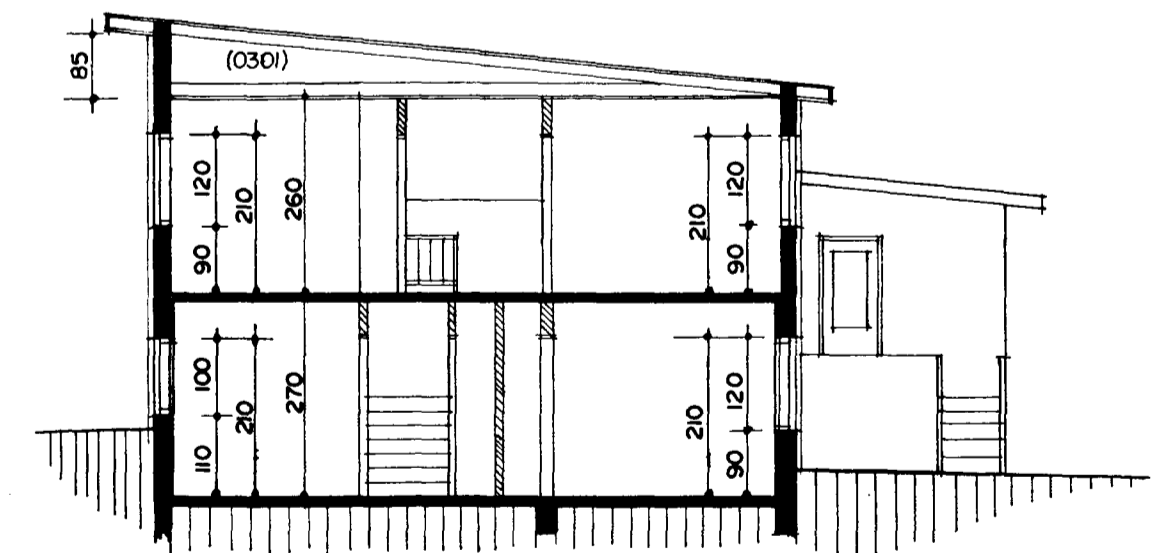

GRUNNMYND I HÆÐ MKV. 1:100.

GRUNNMYND KJALLARI MKV. 1:100.

SNIÐ B-B MKV. 1:100.

SNIÐ C-C MKV. 1:100.

INNRA SKIPULAGI ÍBÚÐAR 0101 BREYTT. BÍLSKURSHURÐ KLÆDD OG BREYTT Í GLUGGA, SKRÁNINGATÖFLUR GERÐAR 24.07.2000.

BLAÐ 1/3.