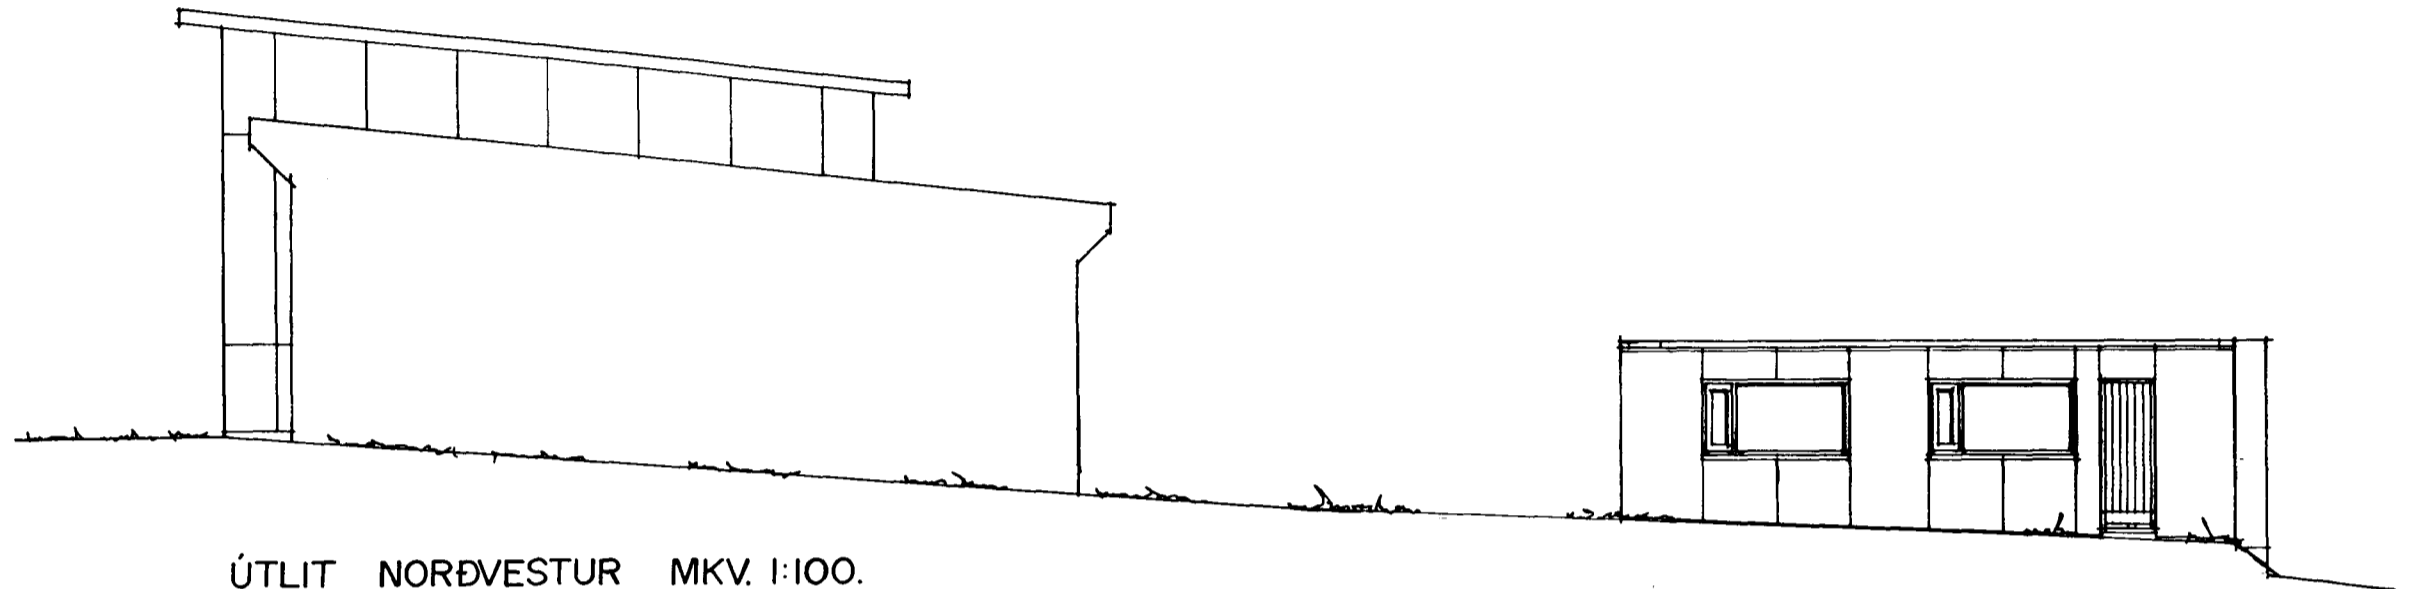

Samþykkt á fundi bygginganefndar þann
 01 NOV. 2000
 Byggingafulltrúi í Hafnarfirði
 Erlundur Hjalmarsson

ÚTLIT NORÐAUSTUR MKV. 1:100.

ÚTLIT SUÐVESTUR MKV. 1:100.

HLUTAMYND ÚTVEGGUR MKV. 1:5.

HÚS TEIKNAD AF RAFNI JENSSYNI 29-7-1956.

BREYTT Í MAÍ 1997 SIGURÐUR ÞORVARÐARSON BYGGINGAFRÆÐINGUR BFÍ. STRANDGÖTU 11 HAFNARFIRÐI SÍMI 565 1510

ÚTLIT NORÐVESTUR MKV. 1:100.

ÚTLIT SUÐAUSTUR MKV. 1:100.

INNRA SKIPULAGI ÍBÚÐAR 0101 BREYTT. BÍLSKURSHURÐ KLÆDD OG BREYTT Í GLUGGA.
 SKRÁNINGATÖFLUR GERÐAR 24.07.2000.