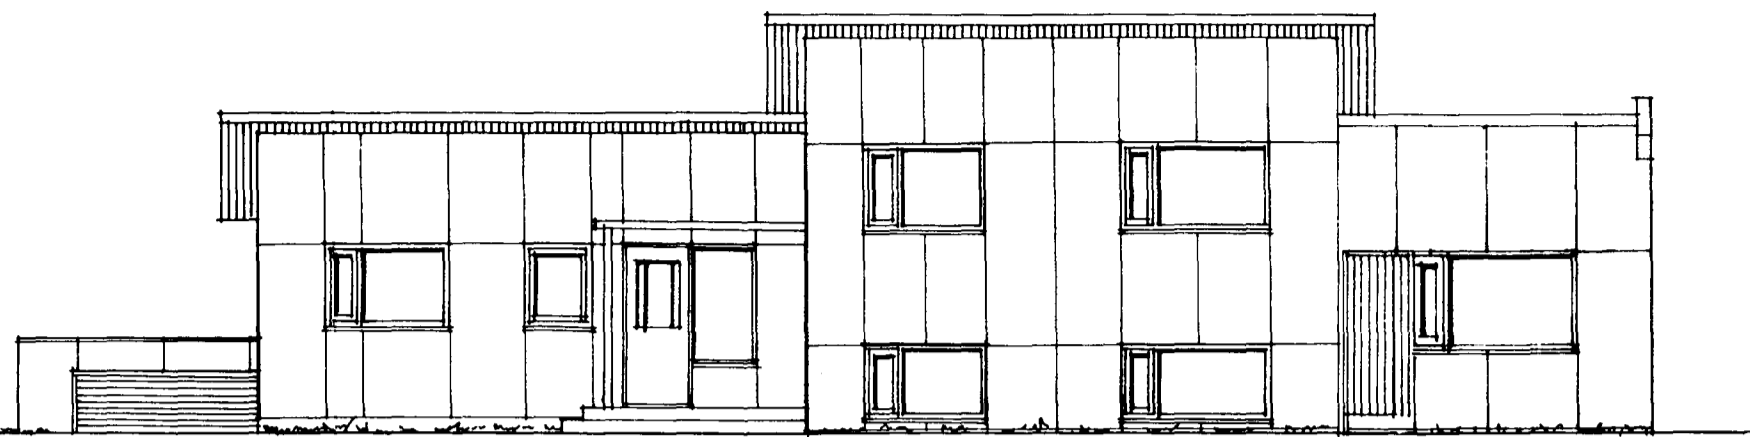

Samþykkt á fundi bygginganefndar þann
 01 NOV. 2000
 Byggingafulltrúi í Hafnarfirði
 Erlundur Hjalmarsson

ÚTLIT NORÐAUSTUR MKV. 1:100.

ÚTLIT SUÐVESTUR MKV. 1:100.

HLUTAMYND ÚTVEGGUR MKV. 1:5.

HÚS TEIKNAD AF RAFNI JENSSYNI 29-7-1956.

BREYTT Í MAÍ 1997 SIGURÐUR ÞORVARÐARSON BYGGINGAFRÆÐINGUR BFÍ. STRANDGÖTU 11 HAFNARFIRÐI SÍMI 565 1510

ÚTLIT NORÐVESTUR MKV. 1:100.

ÚTLIT SUÐAUSTUR MKV. 1:100.

INNRA SKIPULAGI ÍBÚÐAR 0101 BREYTT. BÍLSKURSHURÐ KLÆDD OG BREYTT Í GLUGGA.
 SKRÁNINGATÖFLUR GERÐAR 24.07.2000.