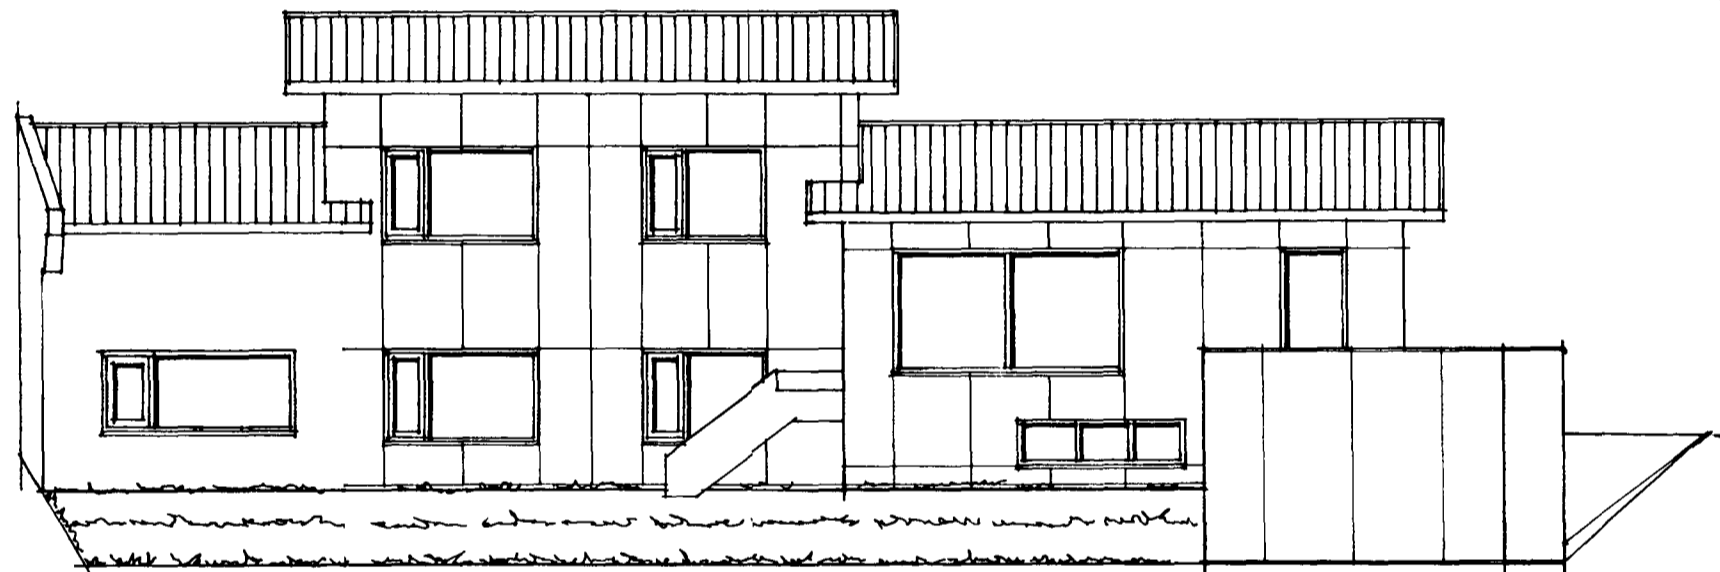

Samþykkt á fundi bygginganefndar þann
 01 NOV. 2000
 Byggingafulltrúi í Hafnarfirði
 Erlundur Hjalmarsson

ÚTLIT NORÐAUSTUR MKV. 1:100.

ÚTLIT SUÐVESTUR MKV. 1:100.

HLUTAMYND ÚTVEGGUR MKV. 1:5.

HÚS TEIKNAD AF RAFNI JENSSYNI 29-7-1956.

BREYTT Í MAÍ 1997 SIGURÐUR ÞORVARÐARSON BYGGINGAFRÆÐINGUR BFÍ. STRANDGÖTU 11 HAFNARFIRÐI SÍMI 565 1510

ÚTLIT NORÐVESTUR MKV. 1:100.

ÚTLIT SUÐAUSTUR MKV. 1:100.

INNRA SKIPULAGI ÍBÚÐAR 0101 BREYTT. BÍLSKURSHURÐ KLÆDD OG BREYTT Í GLUGGA.
 SKRÁNINGATÖFLUR GERÐAR 24.07.2000.