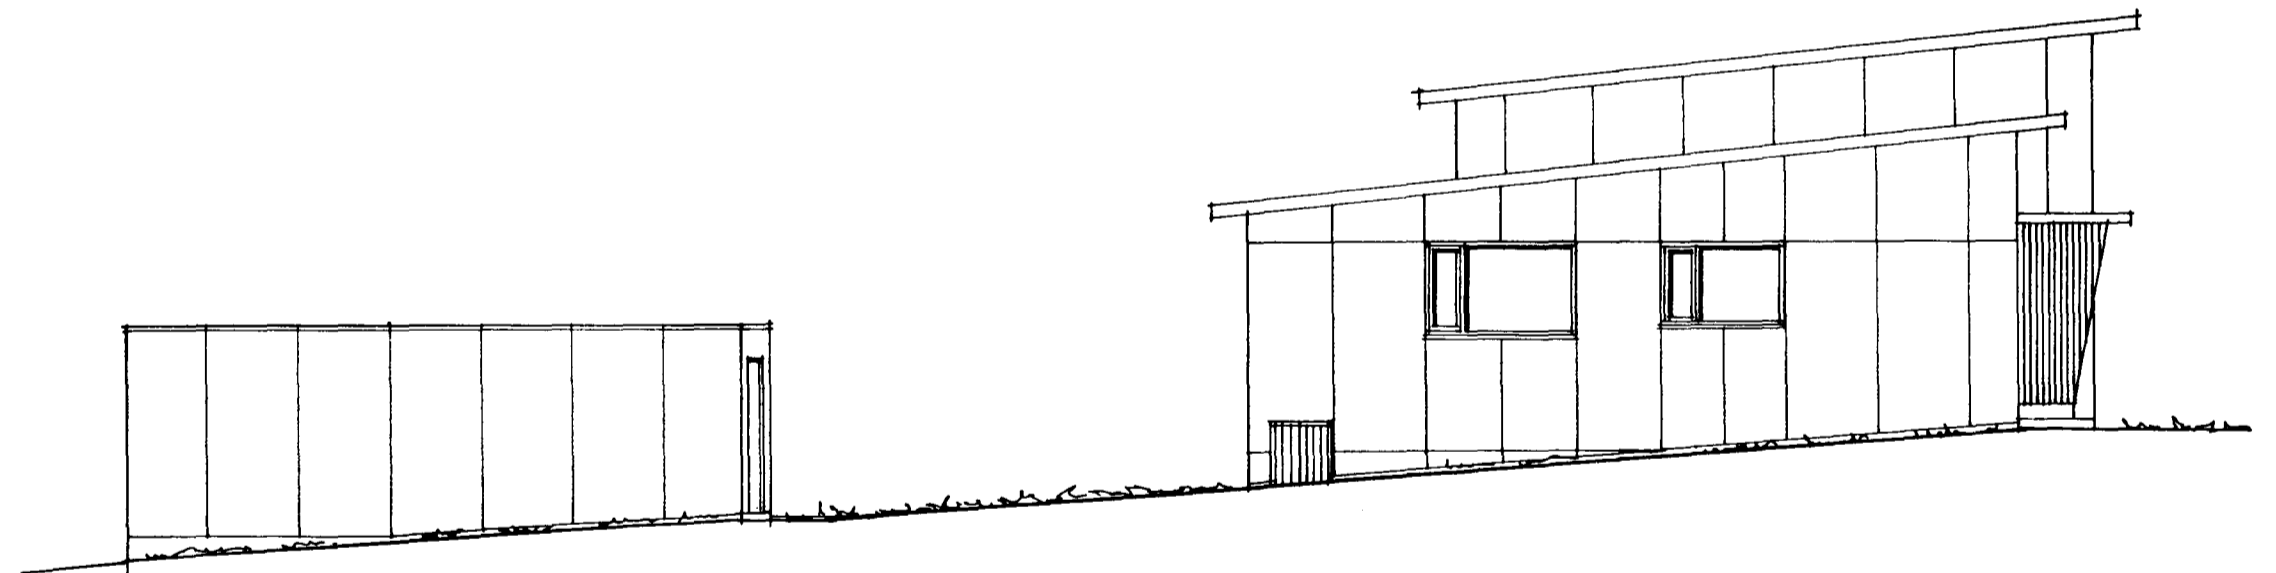

ÚTLIT SUÐAUSTUR MKV. 1:100.

INNRA SKIPULAGI ÍBÚÐAR 0101 BREYTT. BÍLSKURSHURÐ KLÆDD OG BREYTT Í GLUGGA.
SKRÁNINGATÖFLUR GERÐAR 24.07.2000.

Erlundur Hjalmarsson