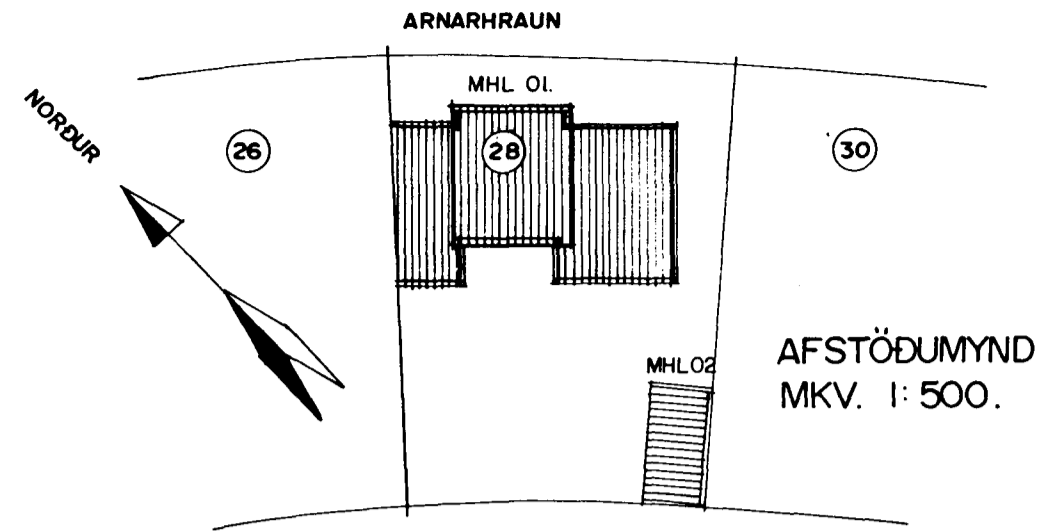

ÚTLIT NORÐVESTUR MKV. 1:100.