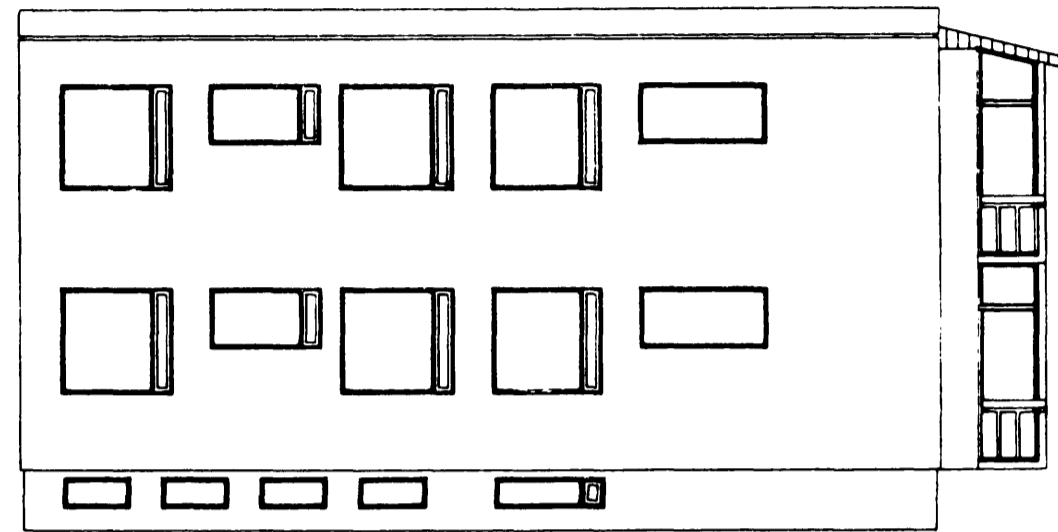

ARNARHRAUN NR. 29 HAFNARFIRÐI
mkv. 1:100

Samþykkt á fundi byggingar-
ráðs á d. 21.08.1961
BYGGINGARFRÖÐINGURINN
Í HAFNARFIRÐI
Sigmundur Hall

NORÐUR

SUÐUR

SETT SÓLSTOFA Á SVALIR

ATHUGASEMDIR
ÚTLIT HÚSSINS ER TEIKNAD EFTIR
BYGGINGARNEFNDARTEIKNINGUM
DAGSETTUM Í APRÍL 1965.
UPPGEFIN MÁL Á TEIKNINGUM ERU
LÁTIN RÁÐA, ÞAR SEM FULLS
SAMRÆMIS GÆTIR EKKI Á MILLI
TEIKNINGA OG MÁLSETNINGA