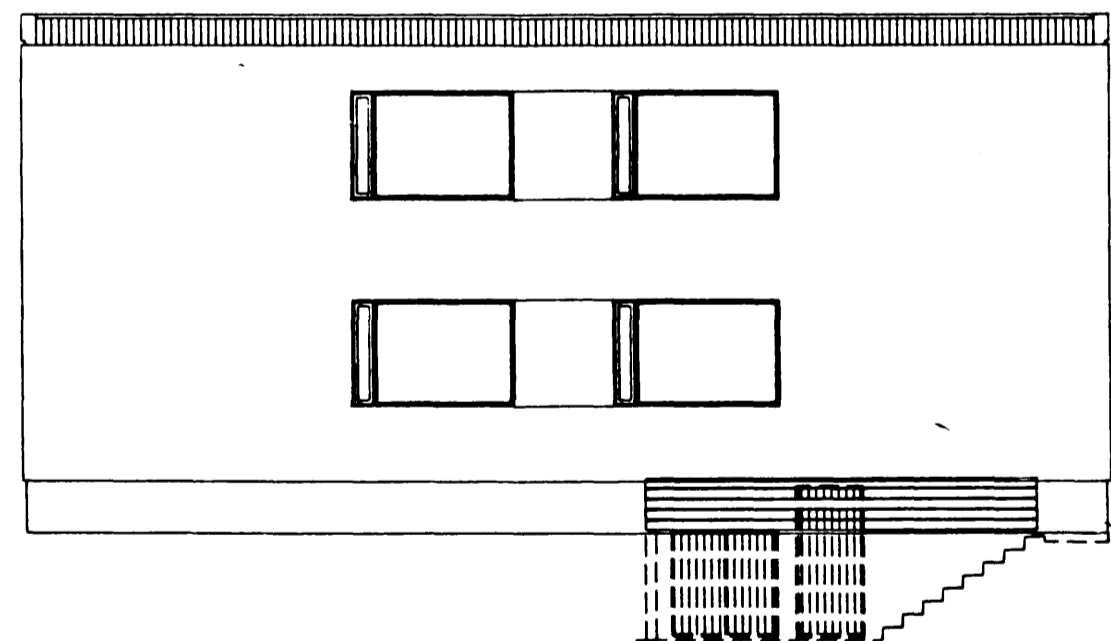

ARNARHRAUN NR. 29 HAFNARFIRÐI
mkv. 1:100

Samþykkt á fundi byggingar-
ráðs á d. 21.08.1961
BYGGINGARFRÖÐINGURINN
Í HAFNARFIRÐI
Sigmundur Hall

SETT SÓLSTOFA Á SVALIR

ATHUGASEMDIR
ÚTLIT HÚSSINS ER TEIKNAD EFTIR
BYGGINGARNEFNDARTEIKNINGUM
DAGSETTUM Í APRÍL 1965.
UPPGEFIN MÁL Á TEIKNINGUM ERU
LÁTIN RÁÐA, ÞAR SEM FULLS
SAMRÆMIS GÆTIR EKKI Á MILLI
TEIKNINGA OG MÁLSETNINGA

AUSTUR

VERKFRÆÐISTOFAN
möndull
SVEINBJÖRN JÓNSSON
Byggingaverkfræðingur FVFI
Pósthólf 1475, 121 Reykjavík
Sími 11535, Nnr: 6594-4227

ARNARHRAUN 29, HAFNARFJ.
SÓLSTOFA SETT Á SVALIR

REIKN.	TEIKN. <i>sv</i>	SAMÞYKKT
YFIRFARID	DAGS. <i>Mar 91</i>	<i>Sigmundur Jónsson</i>