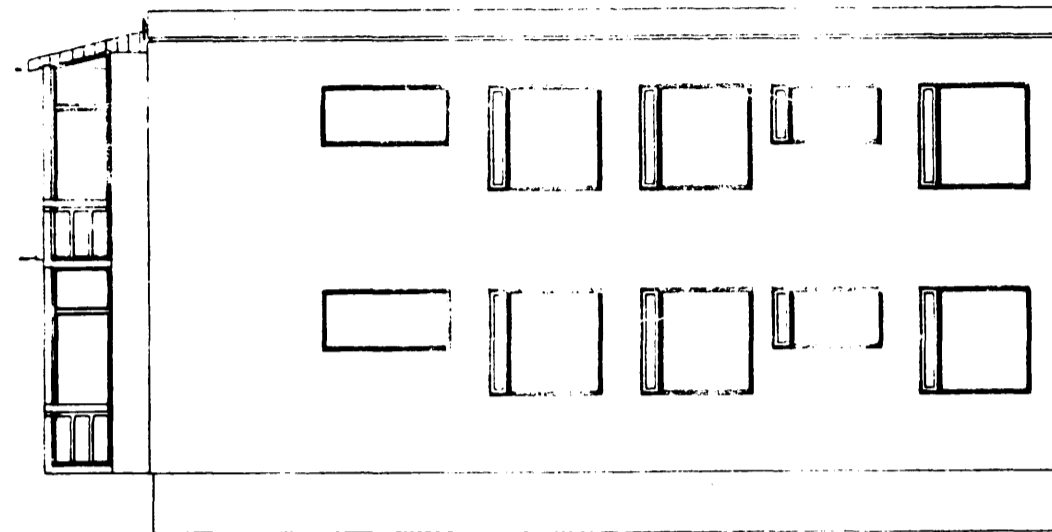

ARNARHRAUN NR. 29 HAFNARFIRÐI
mkv. 1:100

Samþykkt á fundi byggingar-
ráðs á d. 21.08.1961
BYGGINGARFRÖÐINGURINN
Í HAFNARFIRÐI
Sigmundur Hall

NORÐUR

SUÐUR

SETT SÓLSTOFA Á SVALIR

ATHUGASEMDIR
ÚTLIT HÚSSINS ER TEIKNAD EFTIR
BYGGINGARNEFNDARTEIKNINGUM
DAGSETTUM Í APRÍL 1965.
UPPGEFIN MÁL Á TEIKNINGUM ERU
LÁTIN RÁÐA, ÞAR SEM FULLS
SAMRÆMIS GÆTIR EKKI Á MILLI
TEIKNINGA OG MÁLSETNINGA