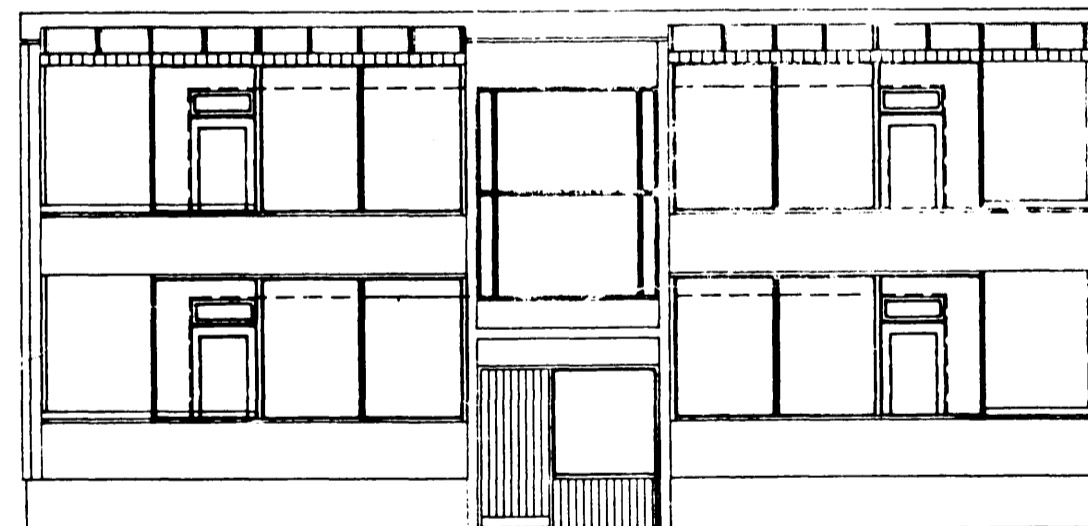

VESTUR

VERKFRÆÐISTOFAN
möndull
SVEINBJÖRN JÓNSSON
Byggingaverkfræðingur FVFI
Pósthólf 1475, 121 Reykjavík
Sími 11535, Nnr: 6594-4227

ARNARHRAUN 29, HAFNARFJ.
SÓLSTOFA SETT Á SVALIR

REIKN.	TEIKN. <i>sv</i>	SAMÞYKKT
YFIRFARID	DAGS. <i>Mar 91</i>	<i>Sigmundur Jónsson</i>