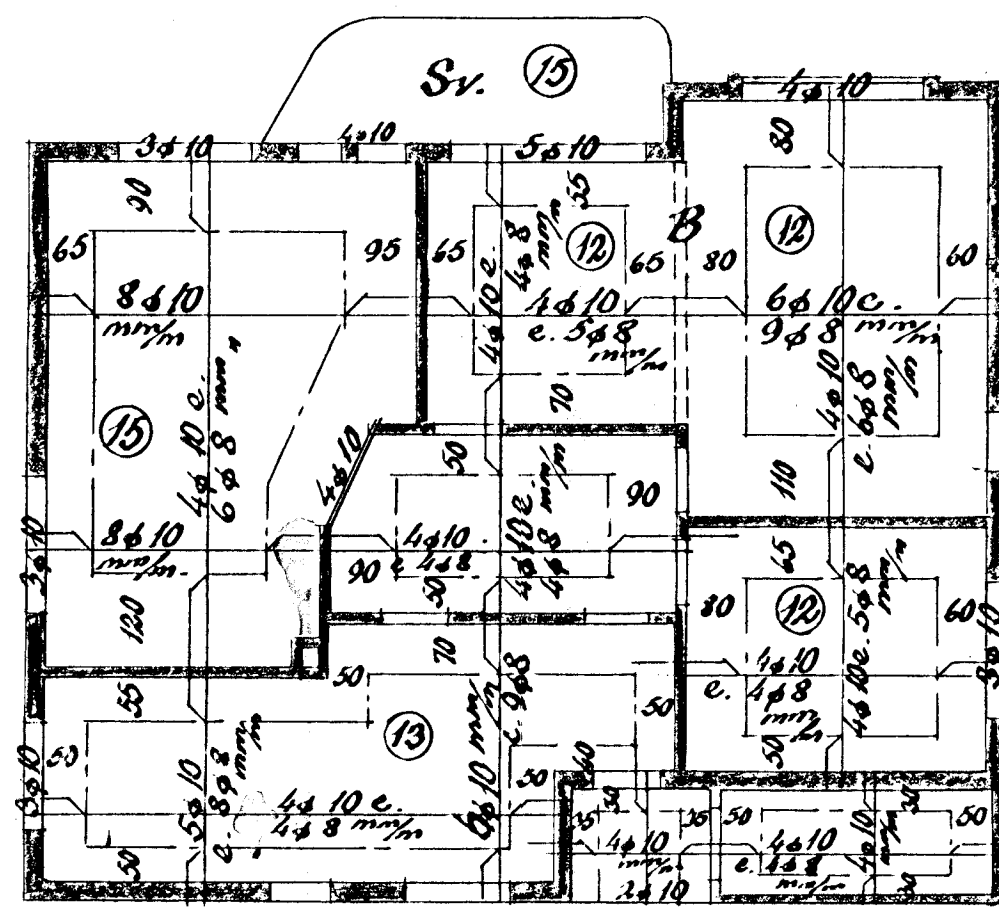

Hús við Arnarhraun nr. 2  
Eig. Sólveig Baldvinsdóttir

Járnhent steinsteypa

Blöndun sleypu 1:2:3

Yfir dyr og glugga komi 2 φ 10 nema annað sé tekið fram

Plötupykktir í ○

Loft yfir 1. hæð 1:100 ○

Loft yfir 2. hæð 1:100