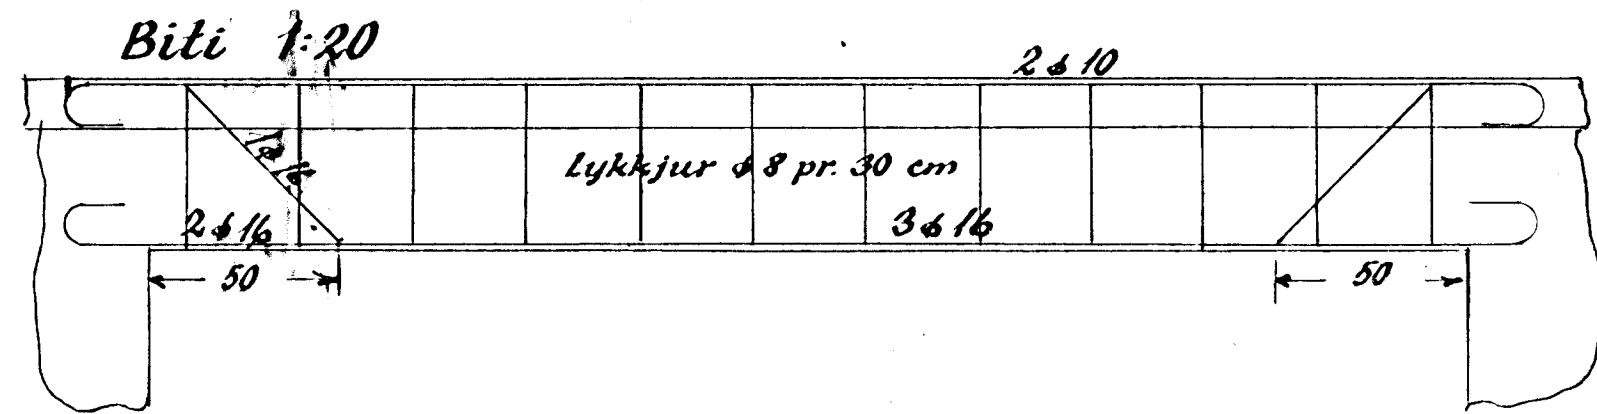

Hús við Arnarhraun nr. 2  
Eig. Sólveig Baldvinsdóttir

Járnhent steinsteypa

Blöndun sleypu 1:2:3

Yfir dyr og glugga komi 2 φ 10 nema annað sé tekið fram

Plötupykktir í ○

Loft yfir 1. hæð 1:100 ○

Loft yfir 2. hæð 1:100