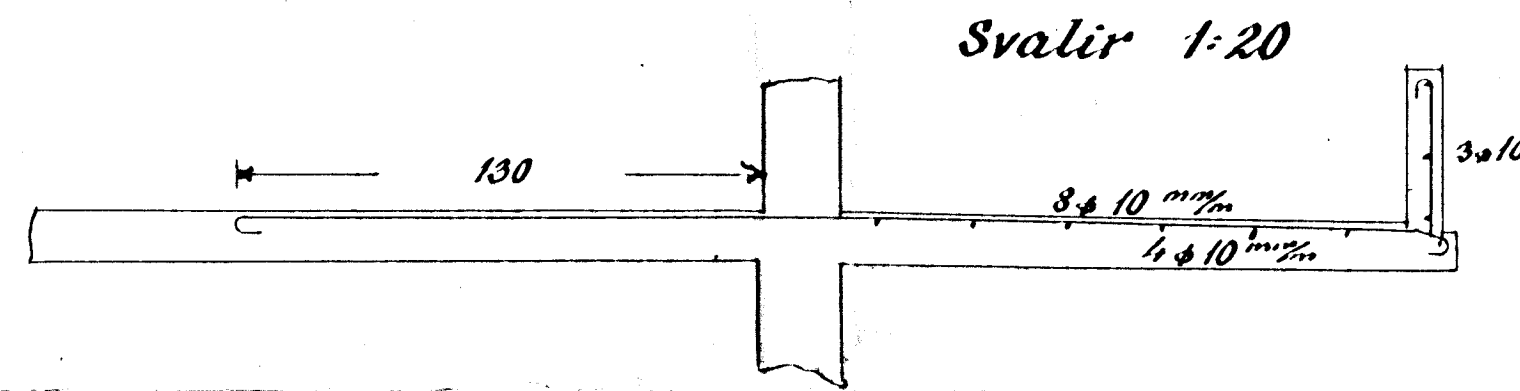

Hús við Arnarhraun nr. 2  
Eig. Sólveig Baldvinsdóttir

Járnhent steinsteypa

Blöndun sleypu 1:2:3

Yfir dyr og glugga komi 2 φ 10 nema annað sé tekið fram

Plötupykktir í ○

Loft yfir 1. hæð 1:100 ○

Loft yfir 2. hæð 1:100