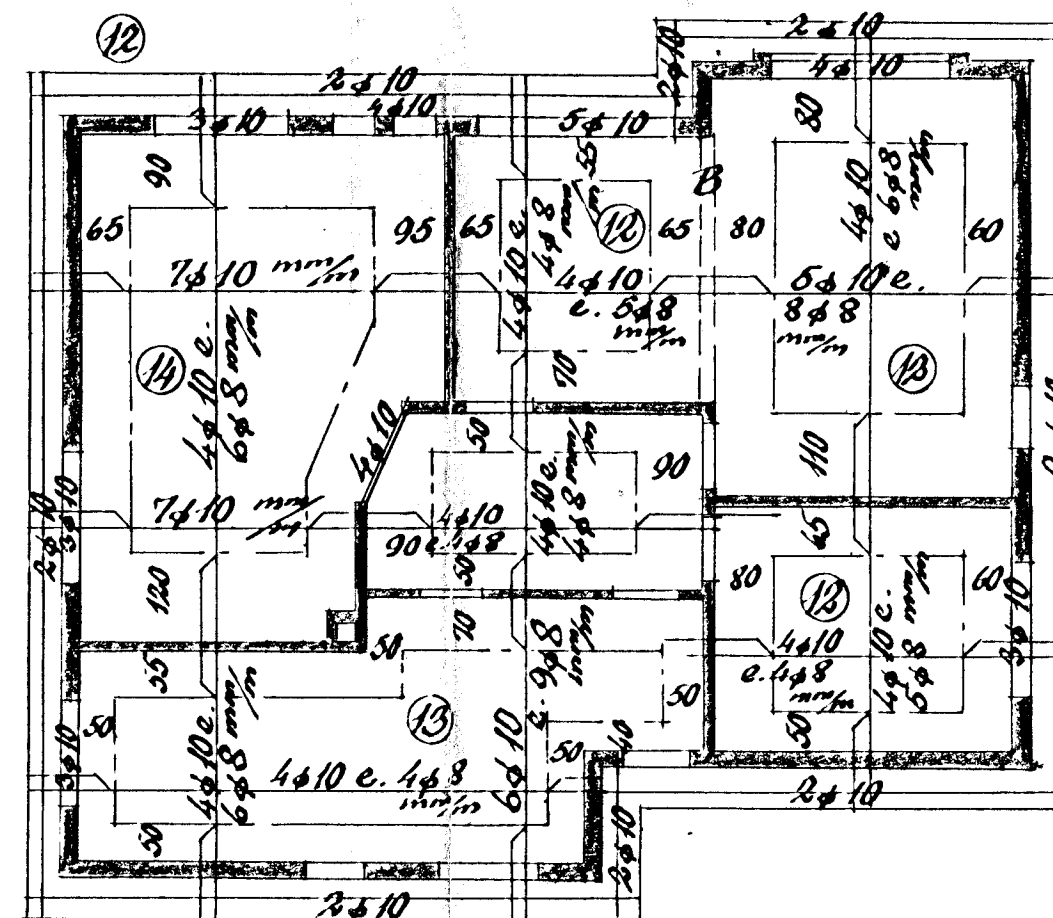

Hús við Arnarhraun nr. 2  
Eig. Sólveig Baldvinsdóttir

Járnhent steinsteypa

Blöndun sleypu 1:2:3

Yfir dyr og glugga komi 2 φ 10 nema annað sé tekið fram

Plötupykktir í ○

Loft yfir 1. hæð 1:100 ○

Loft yfir 2. hæð 1:100