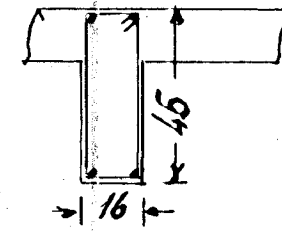

Hús við Arnarhraun nr. 2  
Eig. Sólveig Baldvinsdóttir

Járnhent steinsteypa

Blöndun sleypu 1:2:3

Yfir dyr og glugga komi 2 φ 10 nema annað sé tekið fram

Plötupykktir í ○

Loft yfir 1. hæð 1:100 ○

Loft yfir 2. hæð 1:100