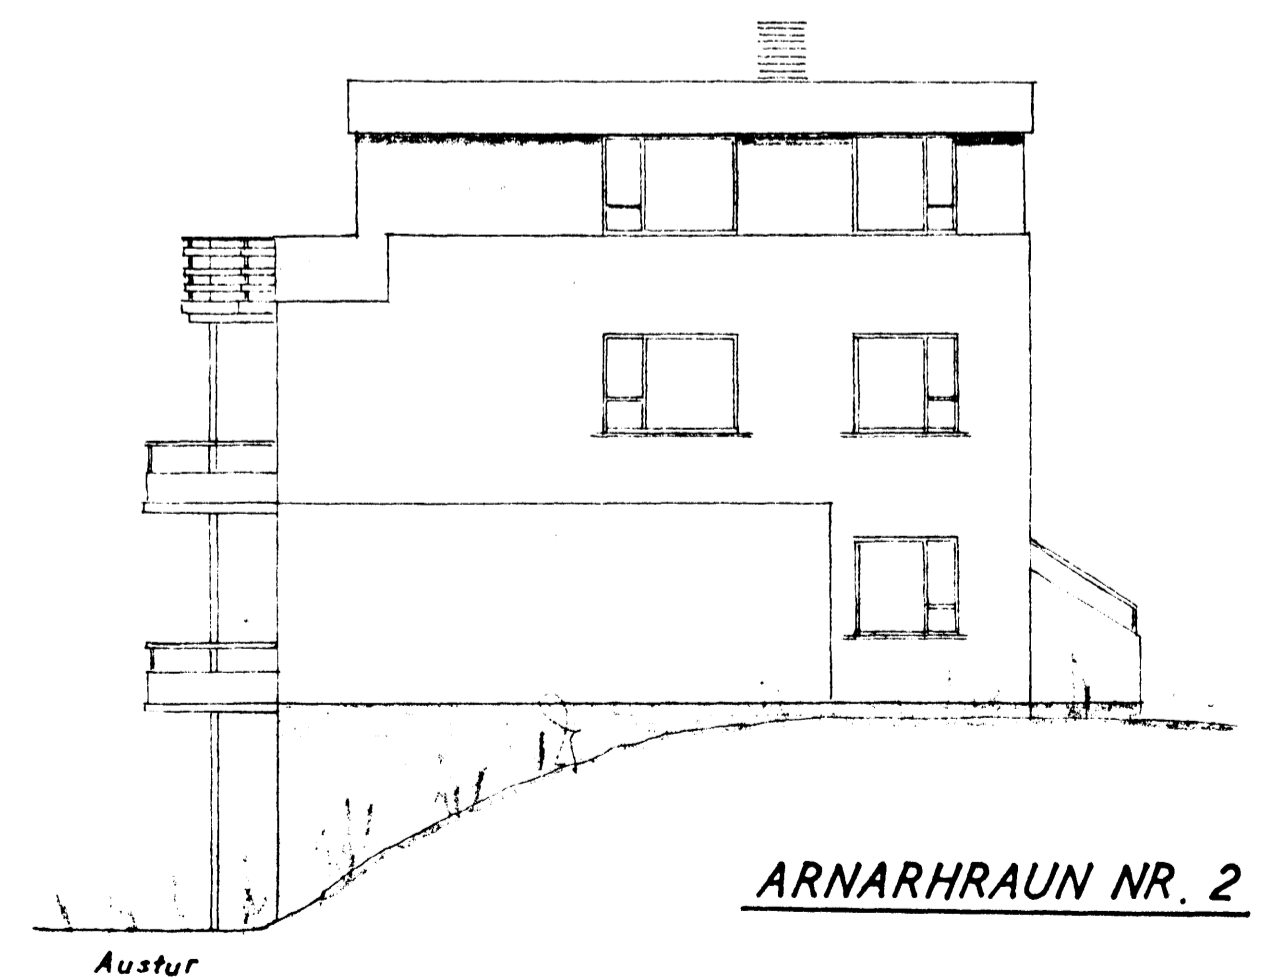

Útlit (1:200)

Raukjavíkuvogur

N

Arnarhraun

Afstæðumynd  
1:500

Norður

Vestur

Snit : A-A

Suður

Grunnmynd  
III. hæð

Austur

**ARNARHRAUN NR. 2**

BREYTING  
1:100  
Hafnarlíði 2. maí '66  
F. Jónsson