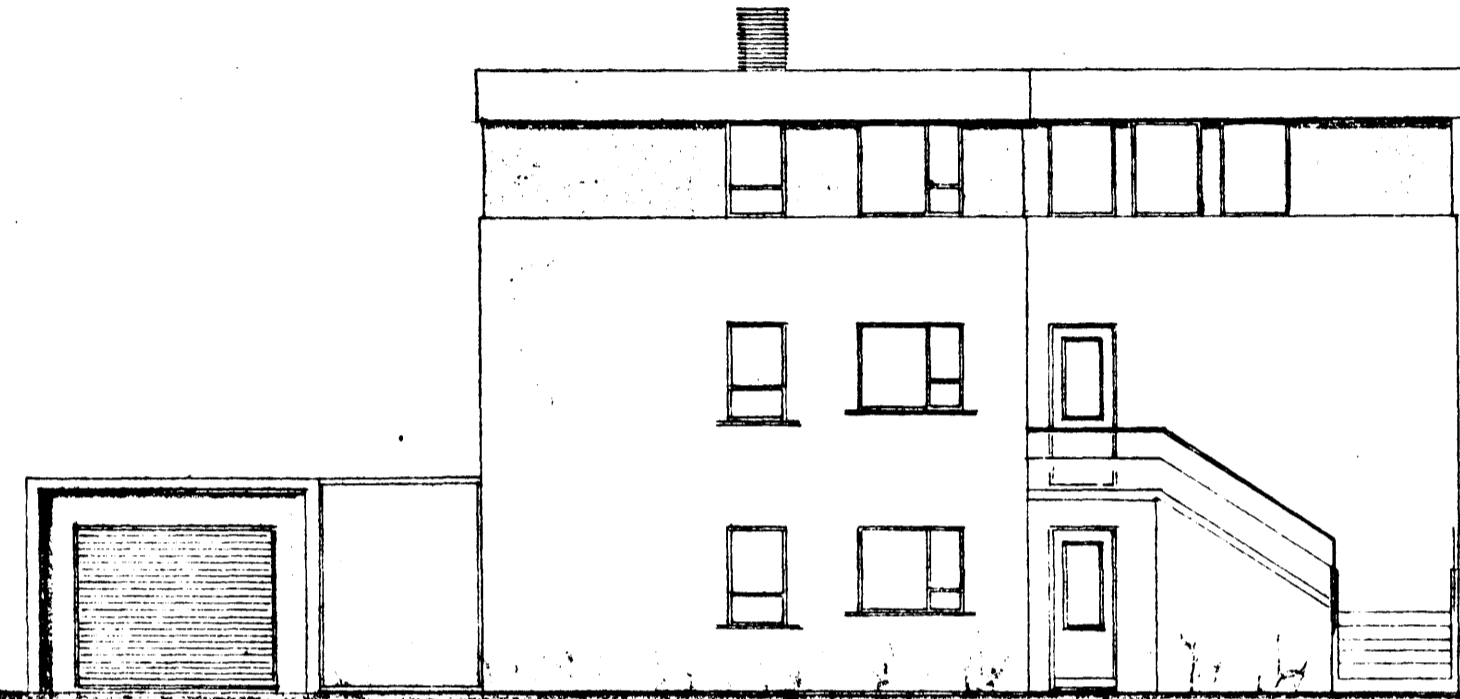

Útlit (1:200)

Raukjavíkuvogur

N

Arnarhraun

Afstæðumynd  
1:500

Norður

Vestur

Snit : A-A

Suður

Grunnmynd  
III. hæð

Austur

**ARNARHRAUN NR. 2**

BREYTING  
1:100  
Hafnarlíði 2. maí '66  
F. Jónsson