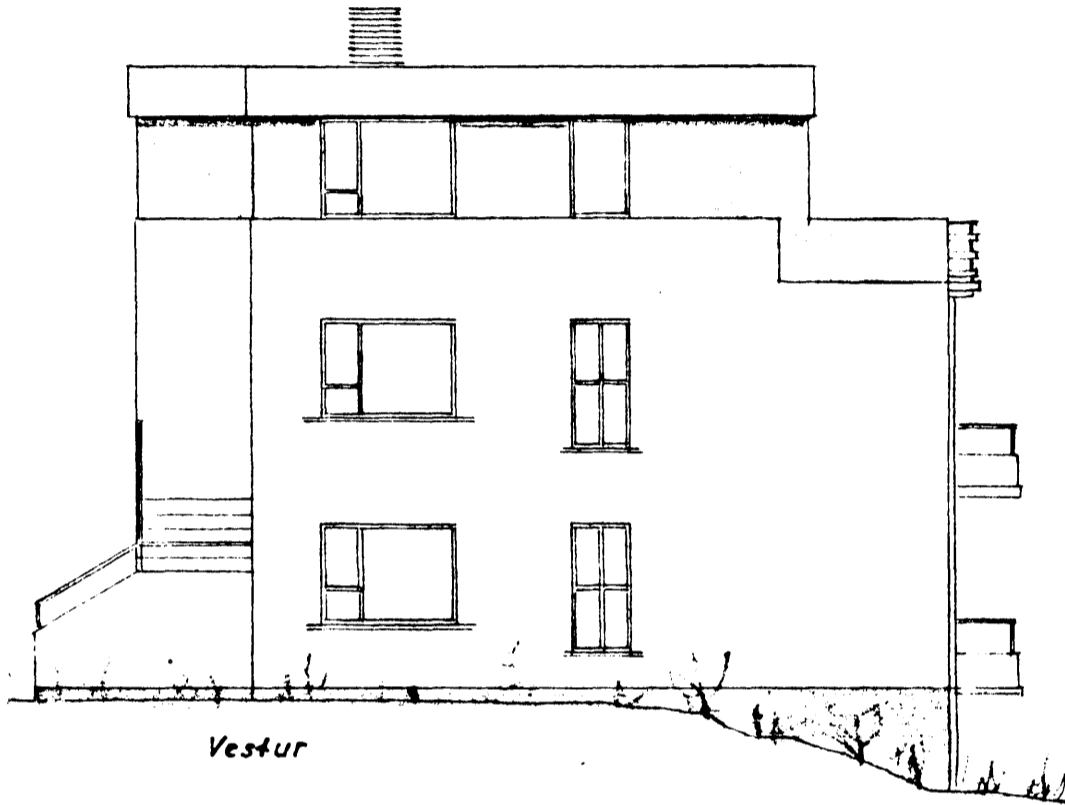

Útlit (1:200)

Raukjavíkuvogur

N

Arnarhraun

Afstæðumynd  
1:500

Norður

Vestur

Snit : A-A

Suður

Grunnmynd  
III. hæð

Austur

**ARNARHRAUN NR. 2**

BREYTING  
1:100  
Hafnarlíði 2. maí '66  
F. Jónsson