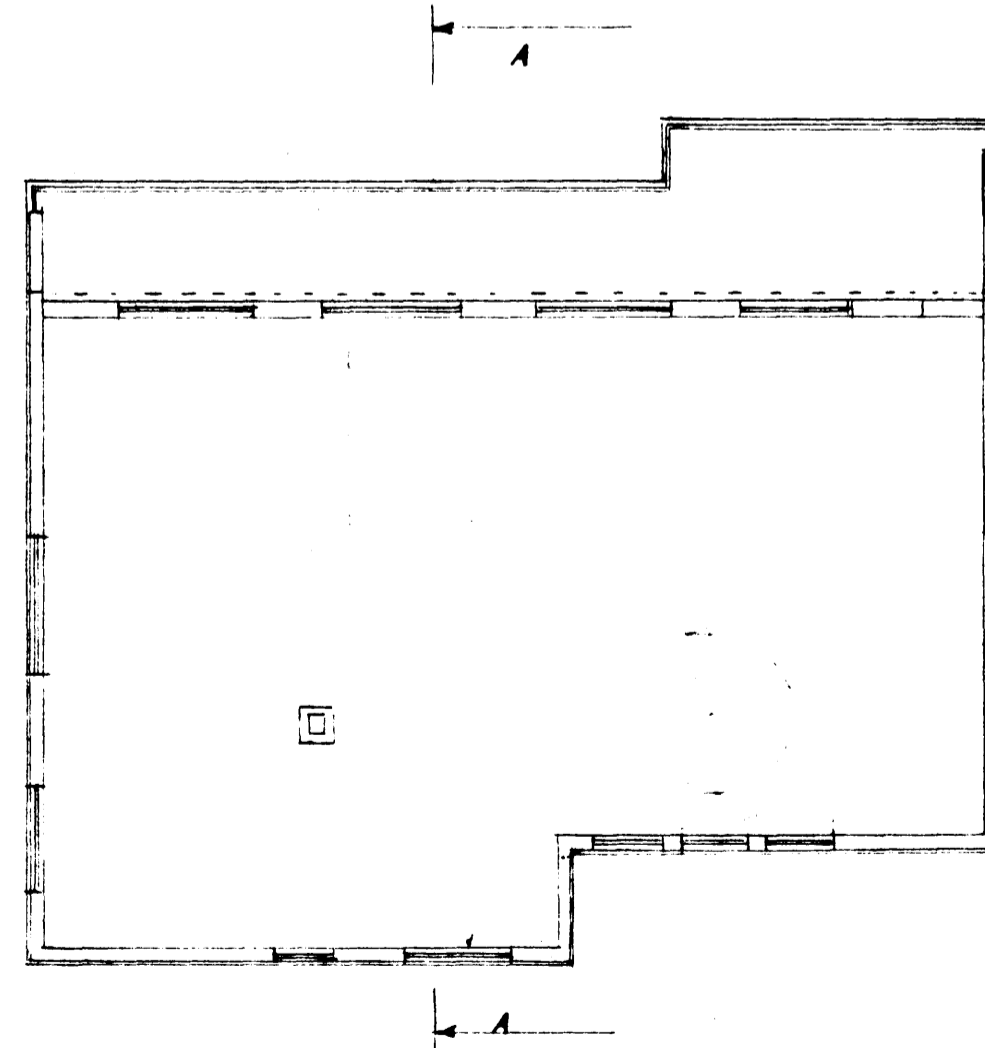

Útlit (1:200)

Raukjavíkuvogur

N

Arnarhraun

Afstæðumynd  
1:500

Norður

Vestur

Snit : A-A

Suður

Grunnmynd  
III. hæð

Austur

**ARNARHRAUN NR. 2**

BREYTING  
1:100  
Hafnarlíði 2. maí '66  
F. Jónsson