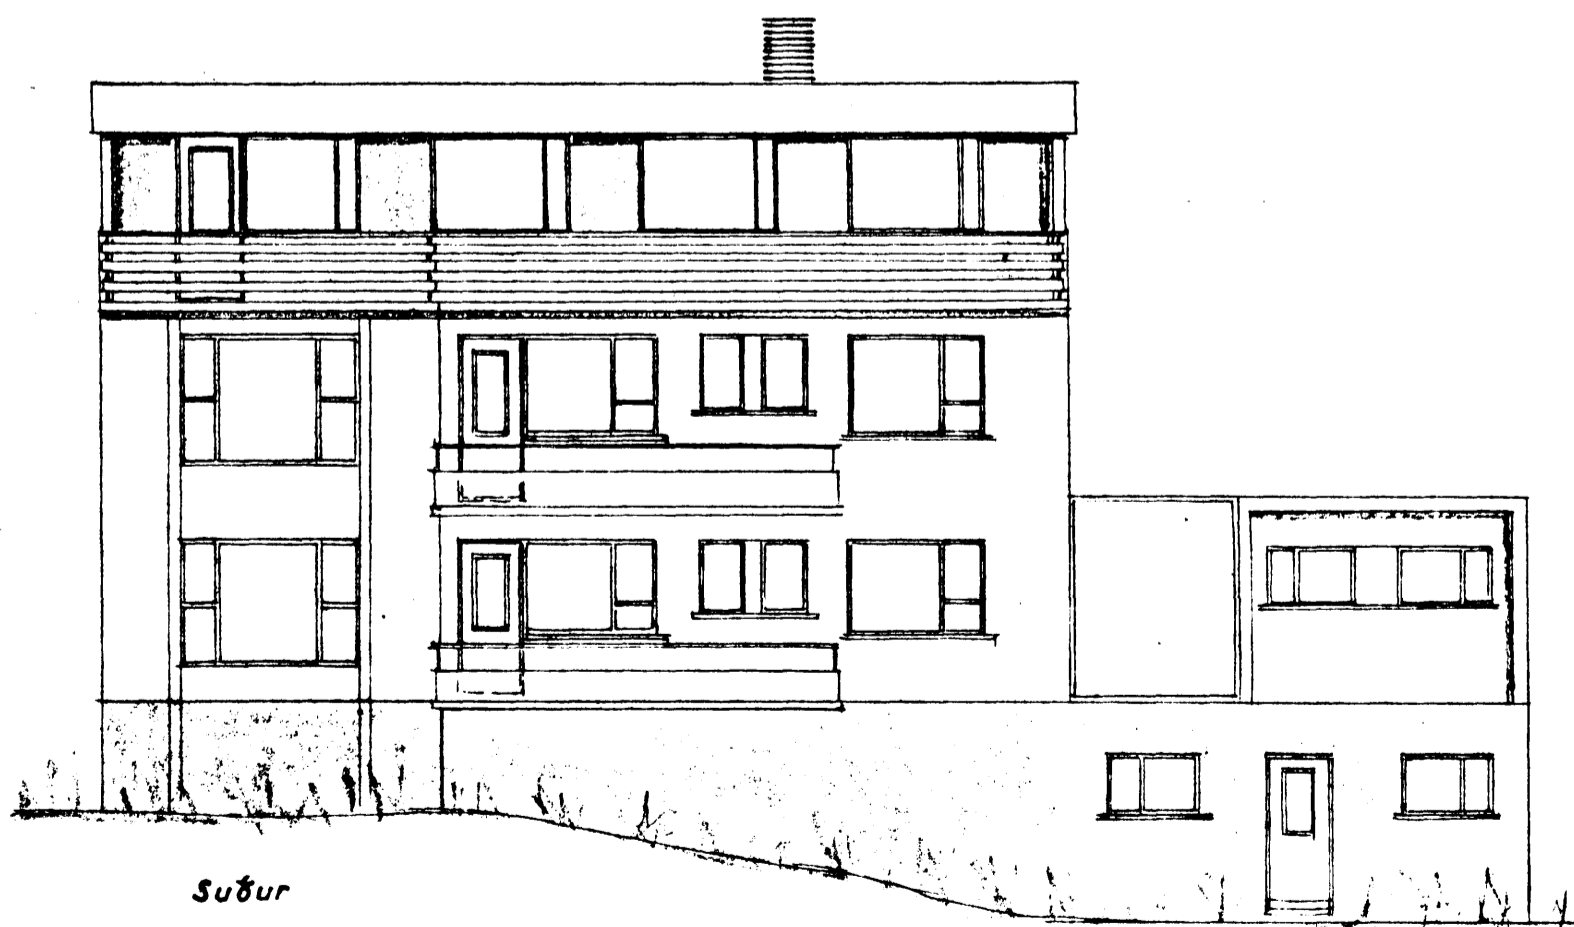

Útlit (1:200)

Raukjavíkuvogur

N

Arnarhraun

Afstæðumynd  
1:500

Norður

Vestur

Snit : A-A

Suður

Grunnmynd  
III. hæð

Austur

**ARNARHRAUN NR. 2**

BREYTING  
1:100  
Hafnarlíði 2. maí '66  
F. Jónsson