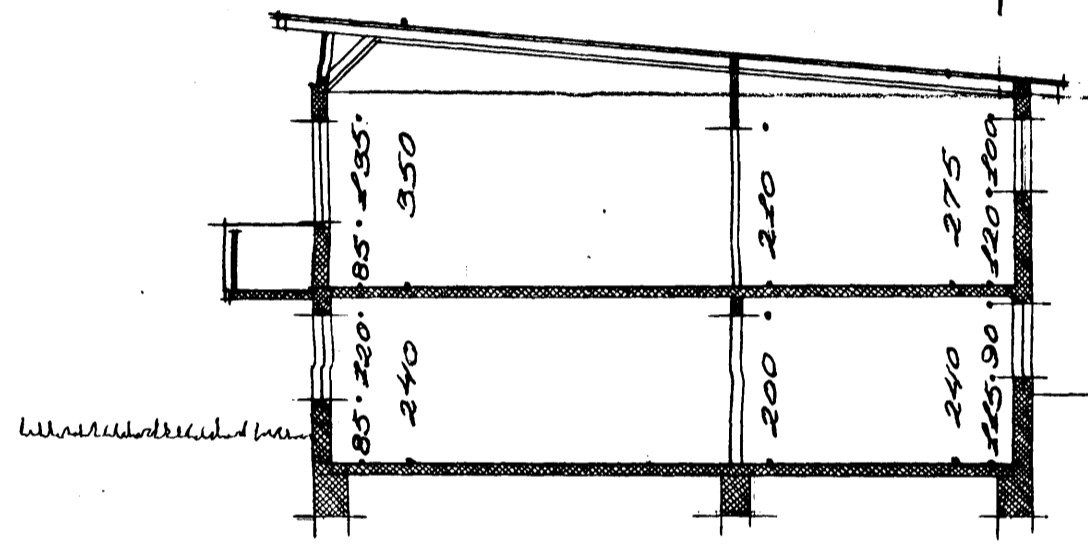

Húsið við nr 20 30  
 Eig: Sigurður Kr. Sigurðsson  
 Mát 1:100

BJARVI  
 SVEINSSON  
 HÖRARI

Atvöluframa  
 Sveinsson  
 Höfud þorinnsson  
 múrarari

Suð-vestur

Suð-austur

Sneiðing

Norð-austur

Norð-vestur