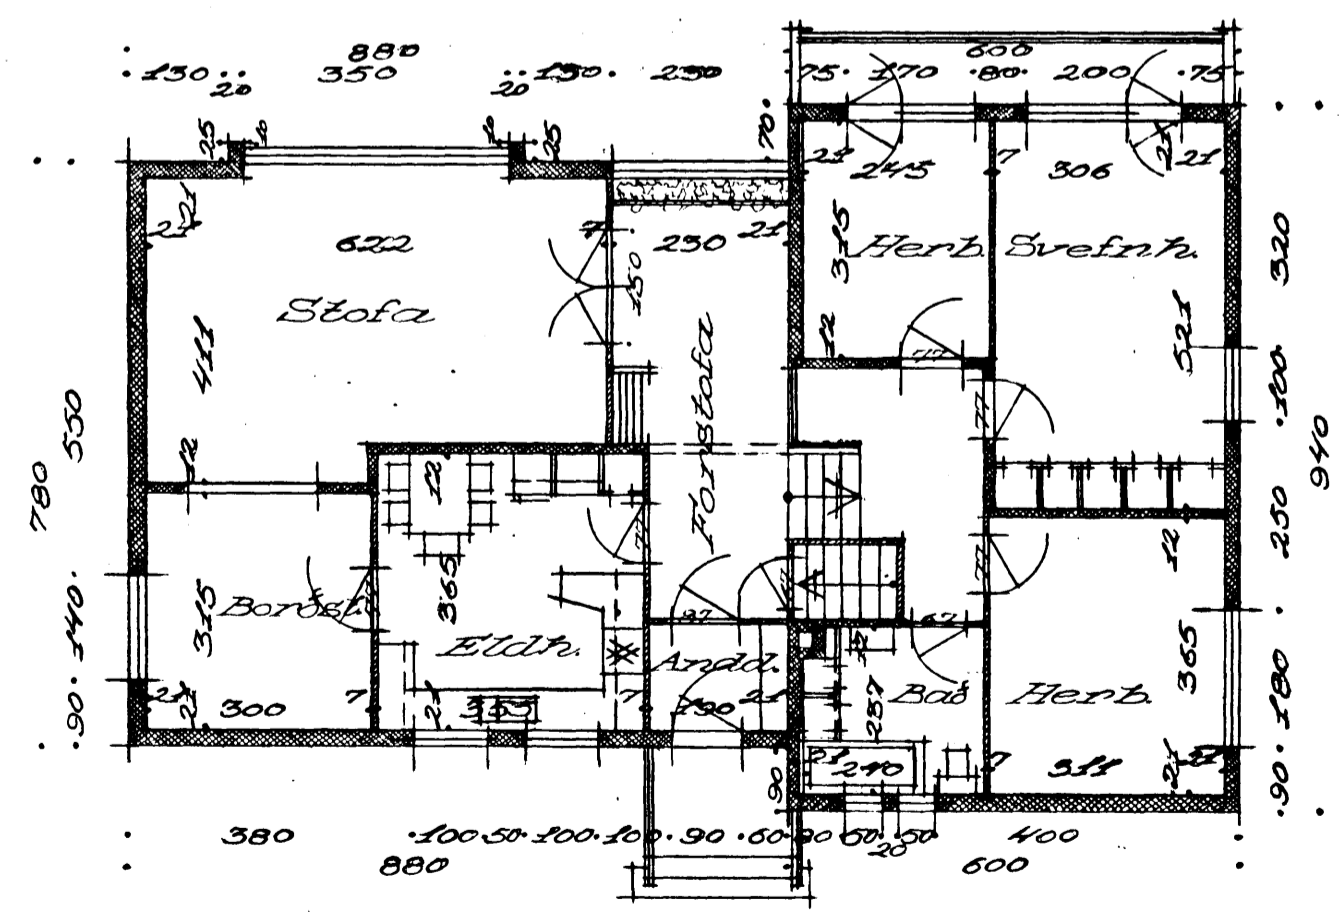

Húsið við nr 20 30  
 Eig: Sigurður Kr. Sigurðsson  
 Mát 1:100

BJARVI  
 SVEINSSON  
 HÖRARI

Atvöluframa  
 Sveinsson  
 Höfud þorinnsson  
 múrarari

Suð-vestur

Suð-austur

Sneiðing

Norð-austur

Norð-vestur

Sneiðing

Grunnmynd

Kjallari

Onefndgata

Atstöðumynd 1:500

Hafnarfirði 27-6-1938  
 Stefan Sigurðentsson