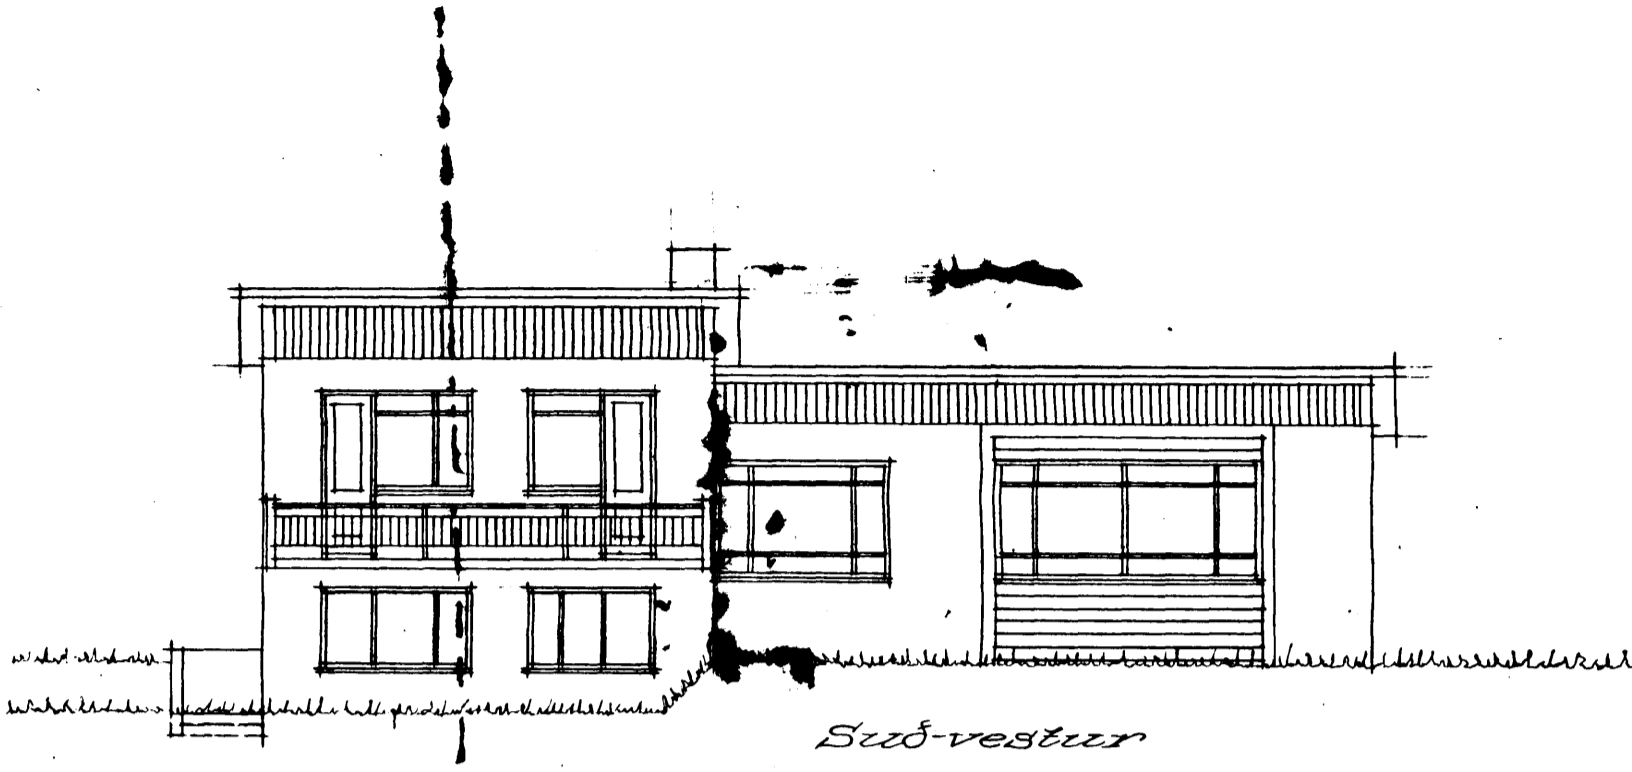

Húsið við nr 20 30  
 Eig: Sigurður Kr. Sigurðsson  
 Mát 1:100

BJARVI  
 SVEINSSON  
 HÖRARI

Atvöluframa  
 Sveinsson  
 Höfud þorinnsson  
 múrarari

Suð-vestur

Suð-austur

Sneiðing

Norð-austur

Norð-vestur

Sneiðing

Grunnmynd

Kjallari

Onefndgata

Atstöðumynd 1:500

Hafnarfirði 27-6-1938  
 Stefan Sigurðentsson