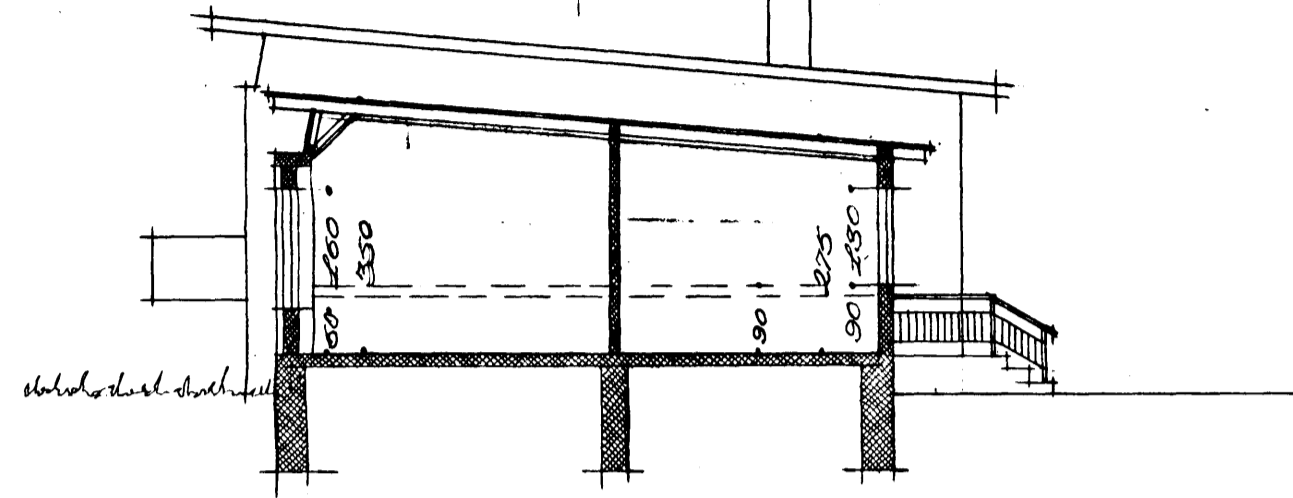

Húsið við nr 20 30  
 Eig: Sigurður Kr. Sigurðsson  
 Mát 1:100

BJARVI  
 SVEINSSON  
 HÖRARI

Atvöluframa  
 Sveinsson  
 Höfud þorinnsson  
 múrarari

Suð-vestur

Suð-austur

Sneiðing

Norð-austur

Norð-vestur

Sneiðing

Grunnmynd

Kjallari

Onefndgata

Atstöðumynd 1:500

Hafnarfirði 27-6-1938  
 Stefan Sigurðentsson