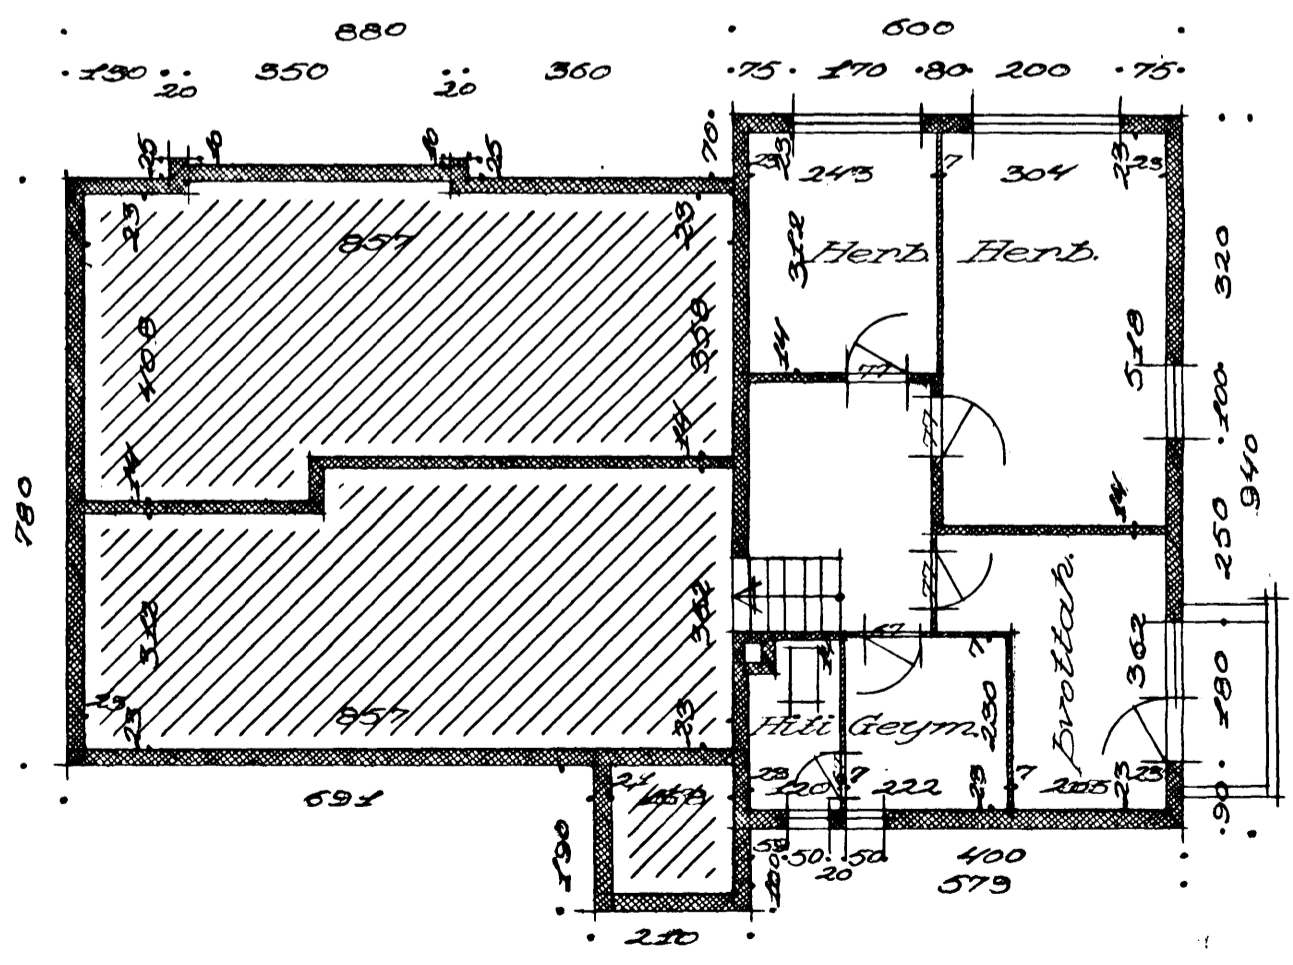

Húsið við nr 20 30  
 Eig: Sigurður Kr. Sigurðsson  
 Mát 1:100

BJARVI  
 SVEINSSON  
 HÖRARI

Atvöluframa  
 Sveinsson  
 Höfud þorinnsson  
 múrarari

Suð-vestur

Suð-austur

Sneiðing

Norð-austur

Norð-vestur

Sneiðing

Grunnmynd

Kjallari

Onefndgata

Atstöðumynd 1:500

Hafnarfirði 27-6-1938  
 Stefan Sigurðentsson