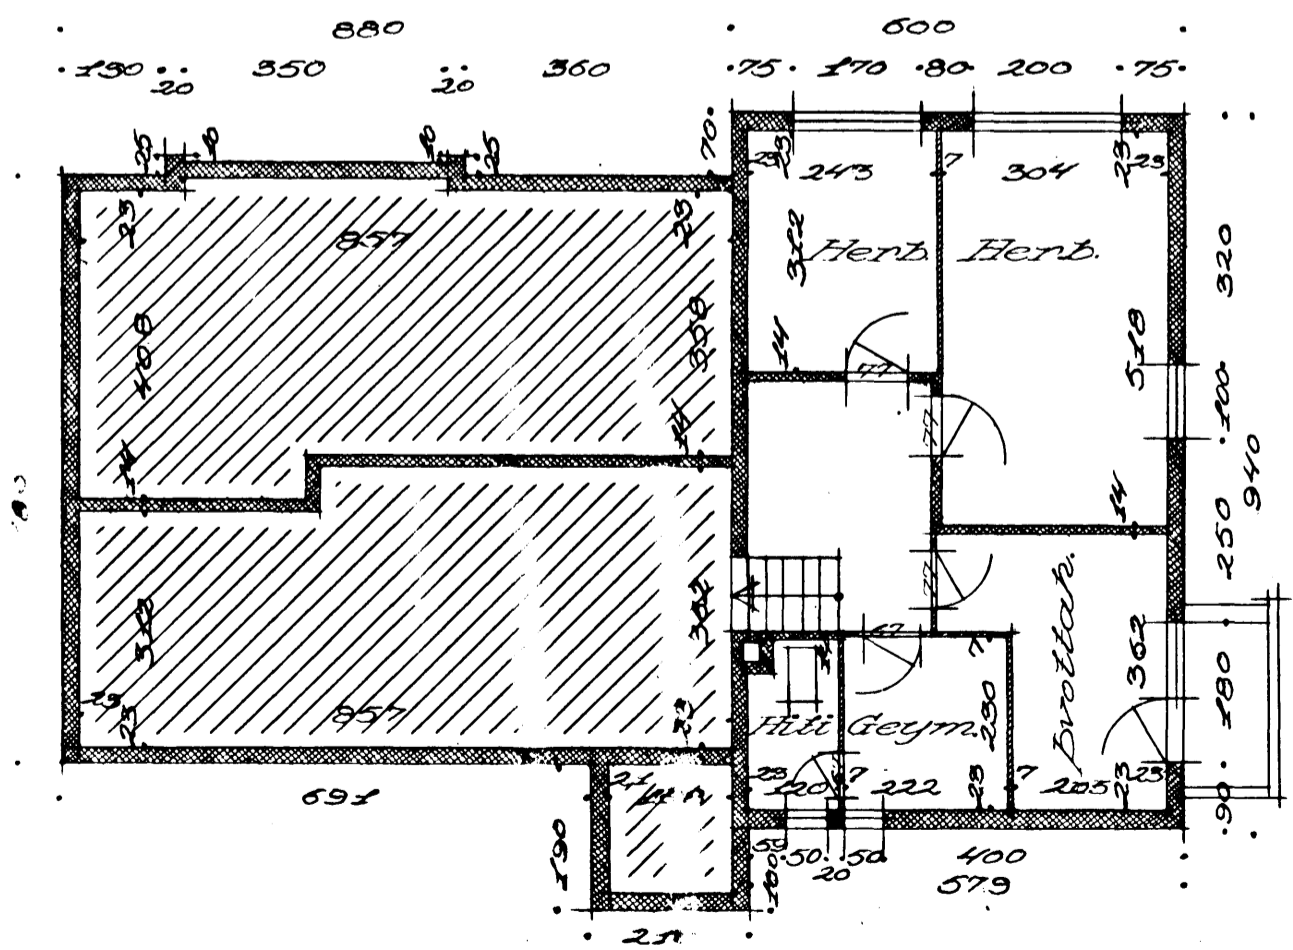

Húsið við nr 28 30
 Eig: Sigurður Kr. Sigurðsson
 Mát 1:100

Suð-vestur

Suð-áustur

Sneiðing

Norð-áustur

Norð-vestur

Sneiðing

Grunnmynd

Kjallari

Ónefndgata

Stofudumynd 1:500

Matnartíð 27.6.1966
 Stefan Sigurhertsson