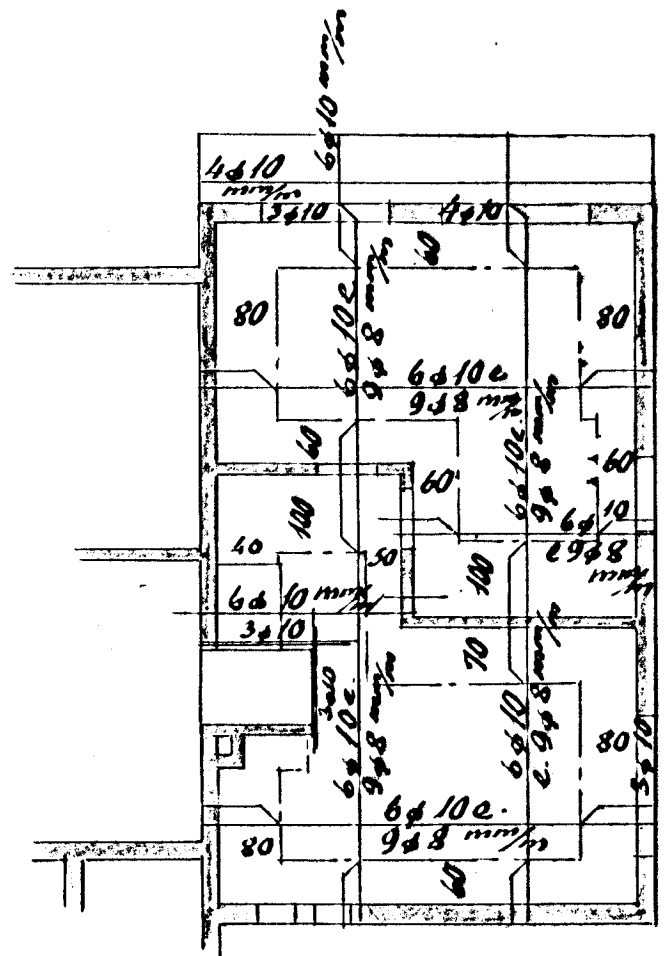

Hús við Arnarhraun nr. 28³⁰

Eig. Sigurður Kr. Sigurðsson

Járnbent steinsleypa

Blöndun sleypu 1:2:3

Yfir dyr og glugga komi 2 x 10, nema annars sé getið

Plöluþykktir 13 cm

1) Loft yfir kjallara 1:100

Hafnarf. í júní 1957