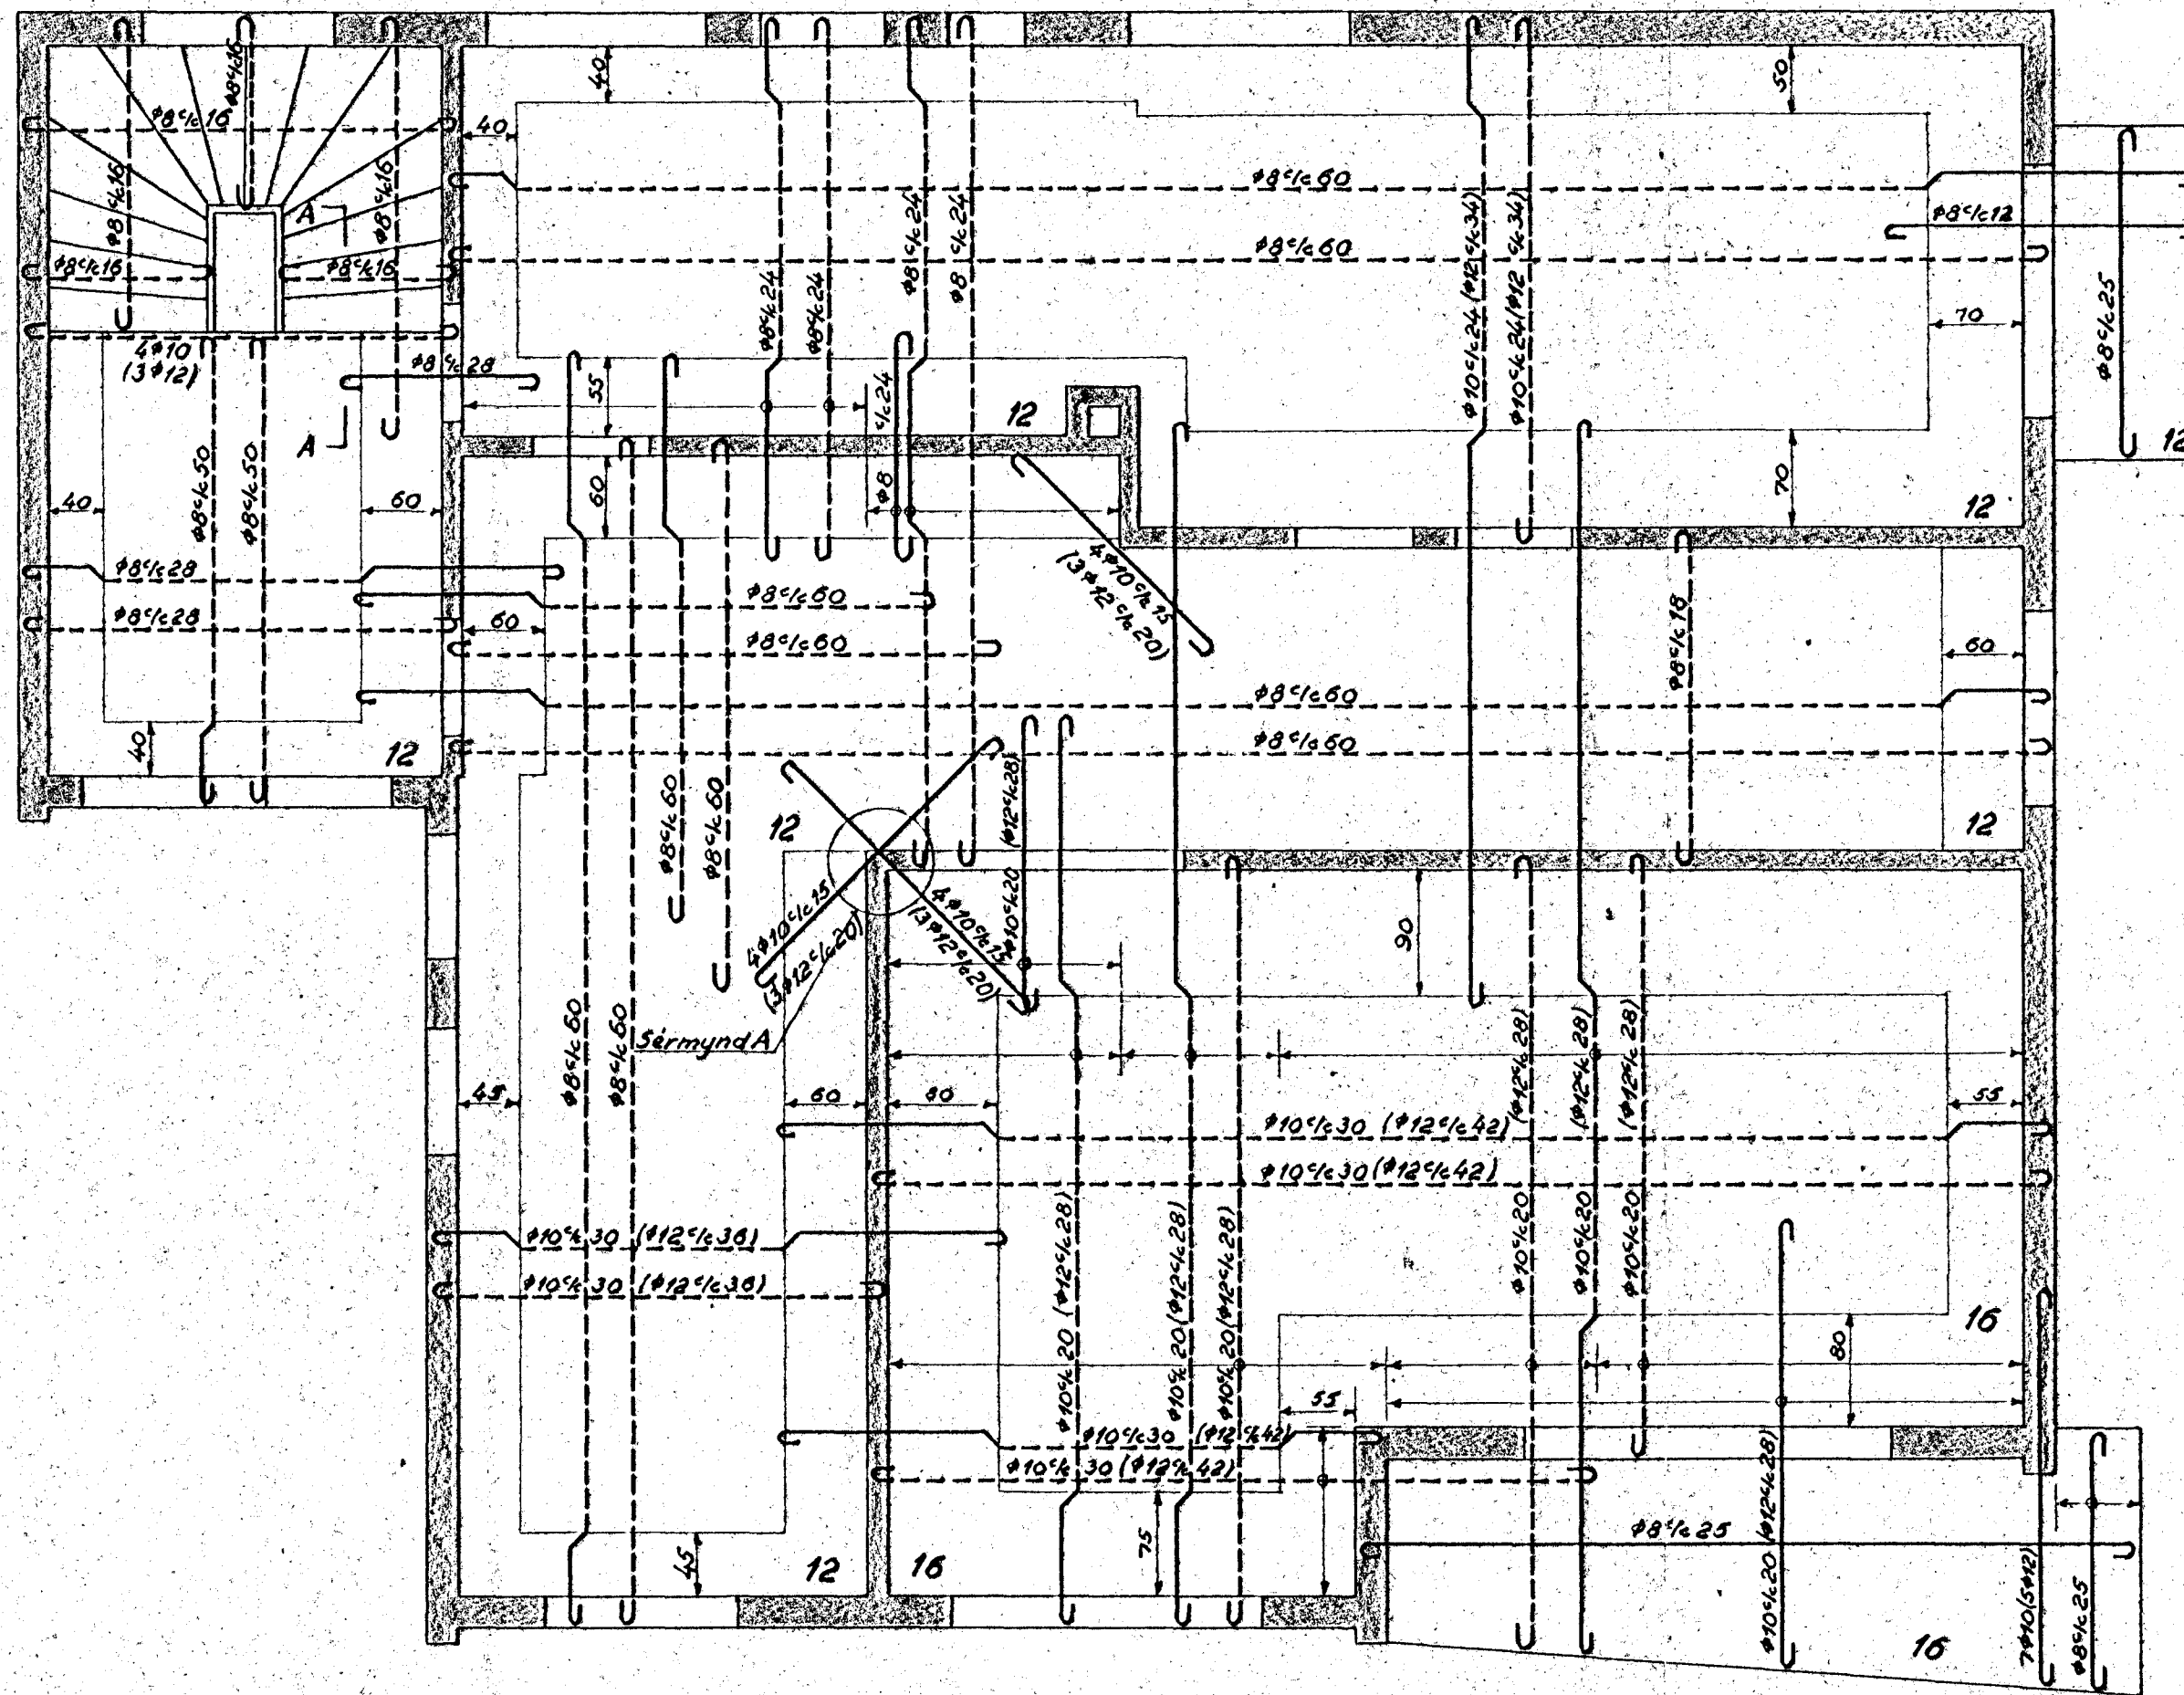

Hús Halldórs Guðmundssonar, Arnarhrauni 31, Hafnarfirði

Plata yfir 1. hæð  
M. 1:50

Snið A-A M. 1:20

Sérmynd A M. 1:20

Járn umhverfis glugga M. 1:50

8mm járn skreytist 35 cm  
 10 -- -- -- 40 --  
 12 -- -- -- 50 --