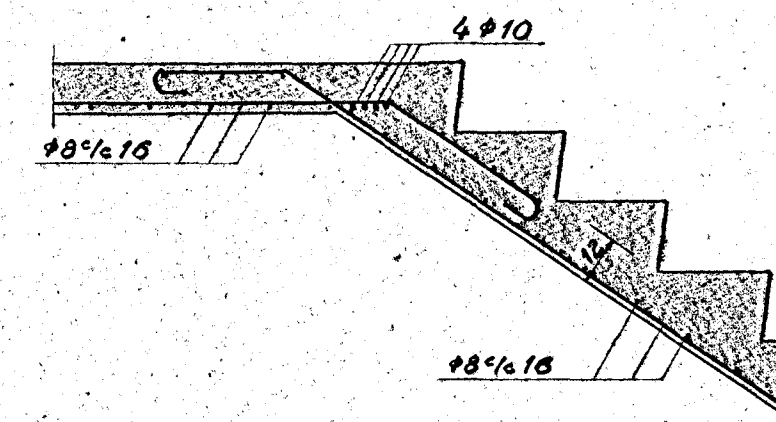

Hús Halldórs Guðmundssonar, Arnarhrauni 31, Hafnarfirði

Plata yfir 1. hæð  
M. 1:50

Snið A-A M. 1:20

Sérmynd A M. 1:20

Járn umhverfis glugga M. 1:50

8mm járn skreytist 35 cm  
 10 -- -- -- 40 --  
 12 -- -- -- 50 --