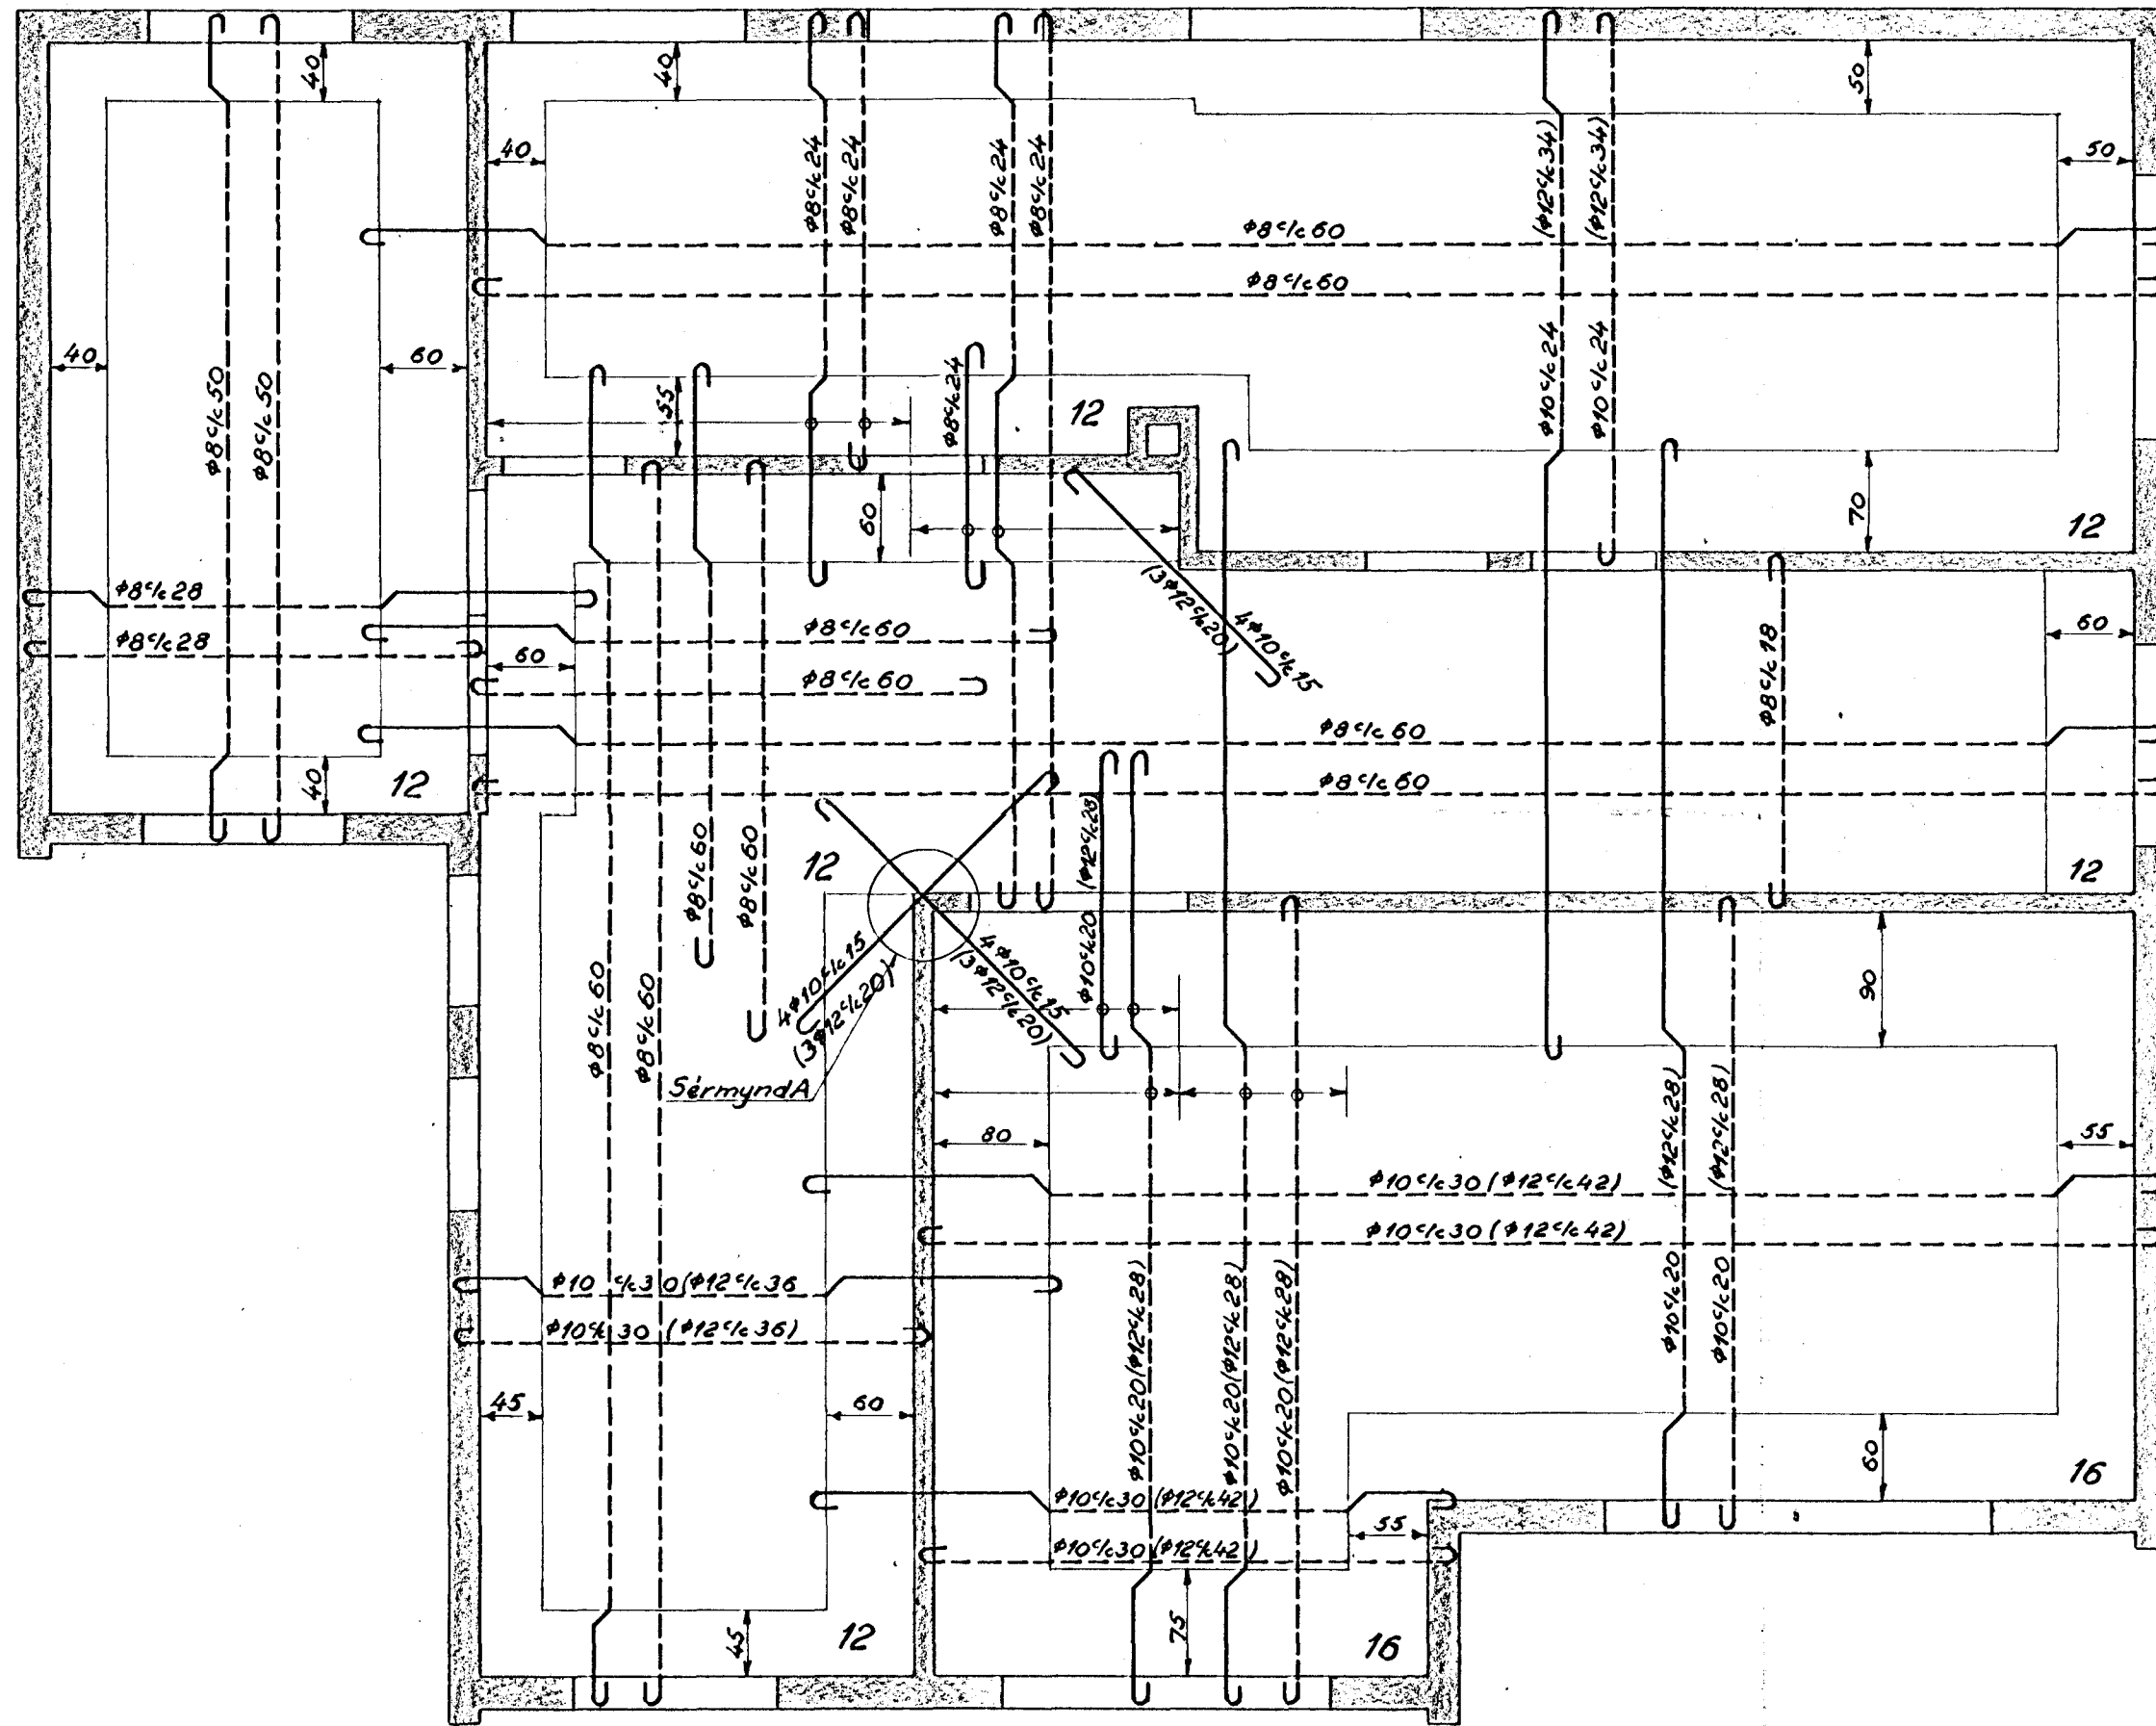

Hús Halldórs Guðmundssonar, Arnarhrauni 31, Hafnarfirdi

Plata yfir 2. hæð
M. 1:50

Snið i portvegg M. 1:20

Sérmynd A M. 1:20

Járn umhverfis glugga M. 1:50

8mm járn skeytist 35cm
10 -- -- -- 40 --
12 -- -- -- 50 --