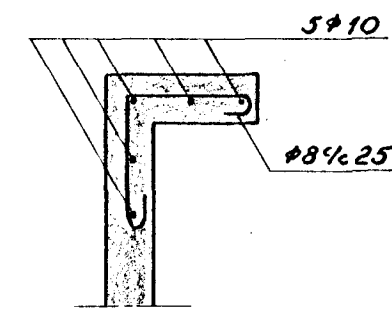

Hús Halldórs Guðmundssonar, Arnarhrauni 31, Hafnarfirdi

Plata yfir 2. hæð
M. 1:50

Snið i portvegg M. 1:20

Sérmynd A M. 1:20

Járn umhverfis glugga M. 1:50

8mm járn skeytist 35cm
10 -- -- -- 40 --
12 -- -- -- 50 --