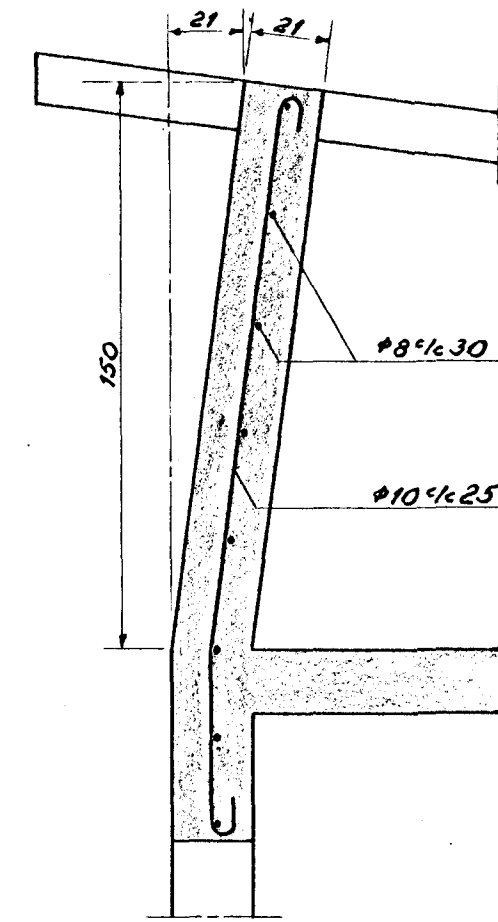

Hús Halldórs Guðmundssonar, Arnarhrauni 31, Hafnarfirdi

Plata yfir 2. hæð
M. 1:50

Snið i portvegg M. 1:20

Sérmynd A M. 1:20

Járn umhverfis glugga M. 1:50

8mm járn skeytist 35cm
10 -- -- -- 40 --
12 -- -- -- 50 --