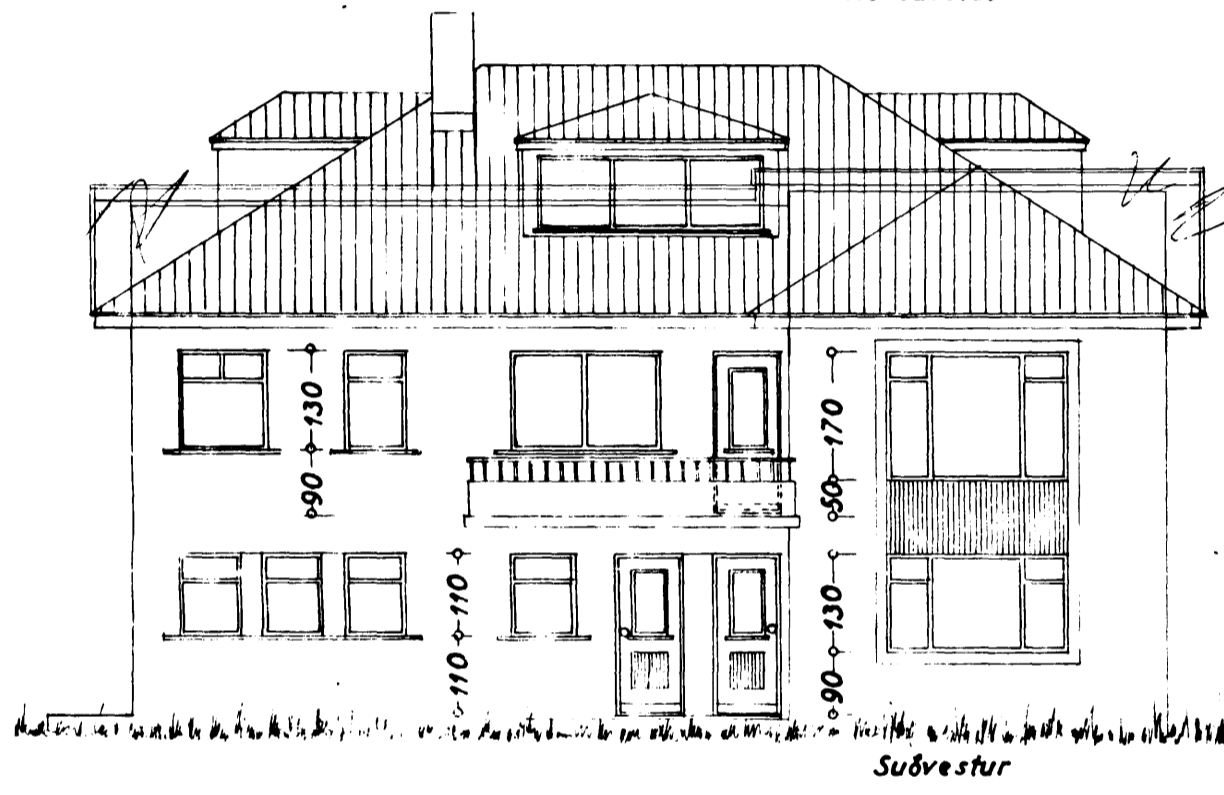

Eig:
Valgeir Sigurjónsson
Arnarhraun nr. 33

1:100

Norðaustur

AFSTÖÐUMYND

1:500

ARNARHRAUN

HÚSASMÍÐAMEISTARI: *Guðni Þ. Flallsson*
MÜRARAMEISTARI: *Ólafur S. Þjornarson*

Snið

Suðvestur

Norðvestur

Suðaustur

I. hæð

II. hæð

Rishæð

Ársmálritið í mars 1957
F. Sigurðsson