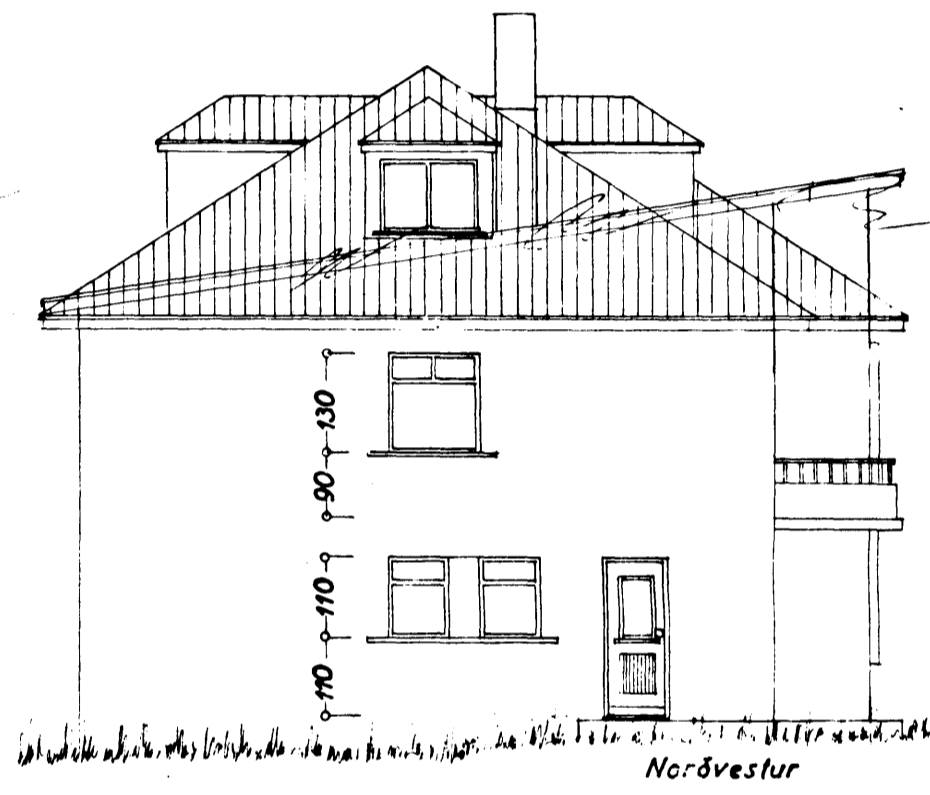

Eig:
Valgeir Sigurjónsson
Arnarhraun nr. 33

1:100

Norðaustur

AFSTÖÐUMYND

1:500

ARNARHRAUN

HÚSASMÍÐAMEISTARI: *Guðni Þ. Flallsson*
MÜRARAMEISTARI: *Ólafur S. Þjornarson*

Snið

Suðvestur

Norðvestur

Suðaustur

I. hæð

II. hæð

Rishæð

Ársmálritið í mars 1957
F. Sigurðsson