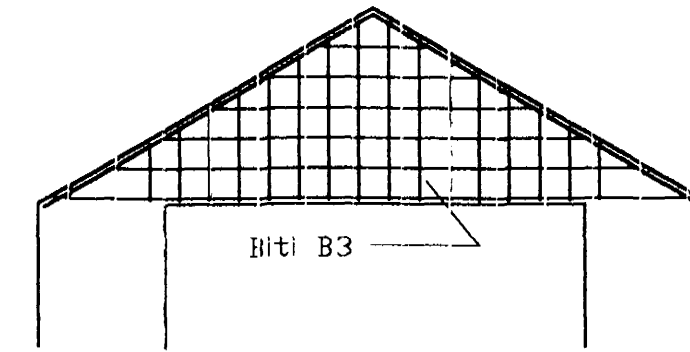

GRUNNMYND KJALLARA  
1:50

GRUNNMYND HÆÐAR  
1:50

Suðvesturgafli 1:50

Snið í bita B3 1:20

Snið í bita B1 1:20

Snið í bita B2 1:20

Norðvesurhlíð 1:50

Vörðir Bragason byggingateknifræðingur  
Laugaveig 36 105 Reykjavík S: 568--0559