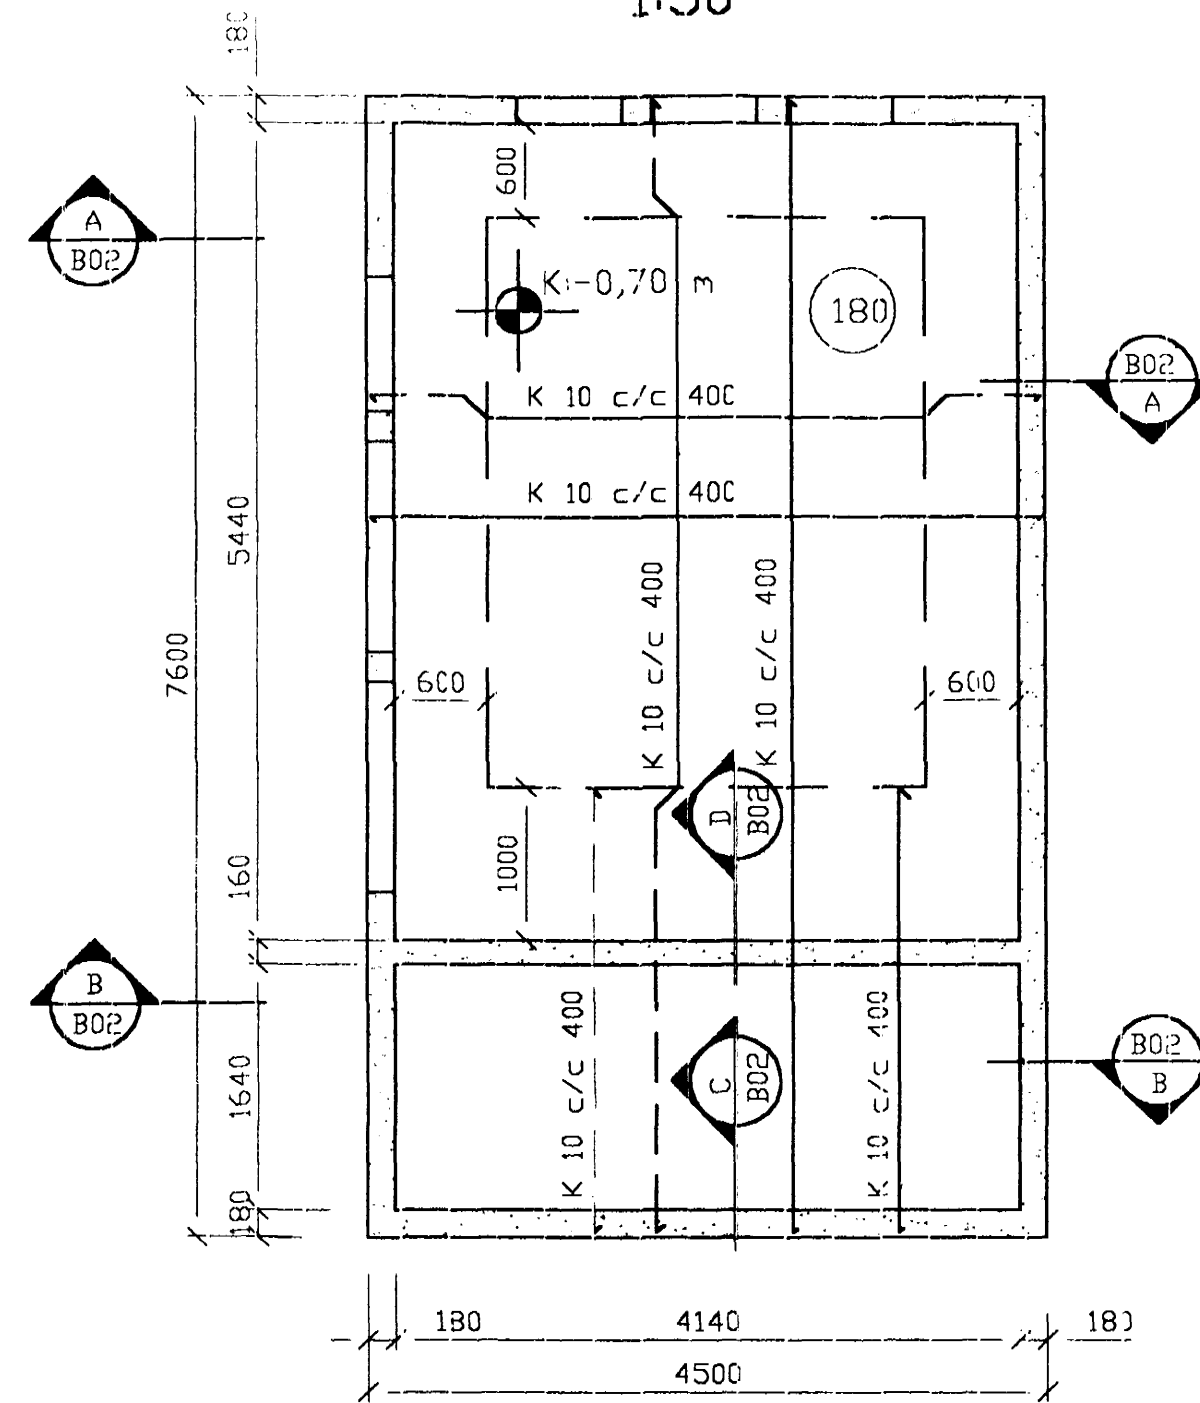

GRUNNMYND KJALLARA  
1:50

GRUNNMYND HÆÐAR  
1:50

Suðvesturgafli 1:50

Snið í bita B3 1:20

Snið í bita B1 1:20

Snið í bita B2 1:20

Norðvesurhlíð 1:50

Vörðir Bragason byggingateknifræðingur  
Laugaveig 36 105 Reykjavík S: 568--0559