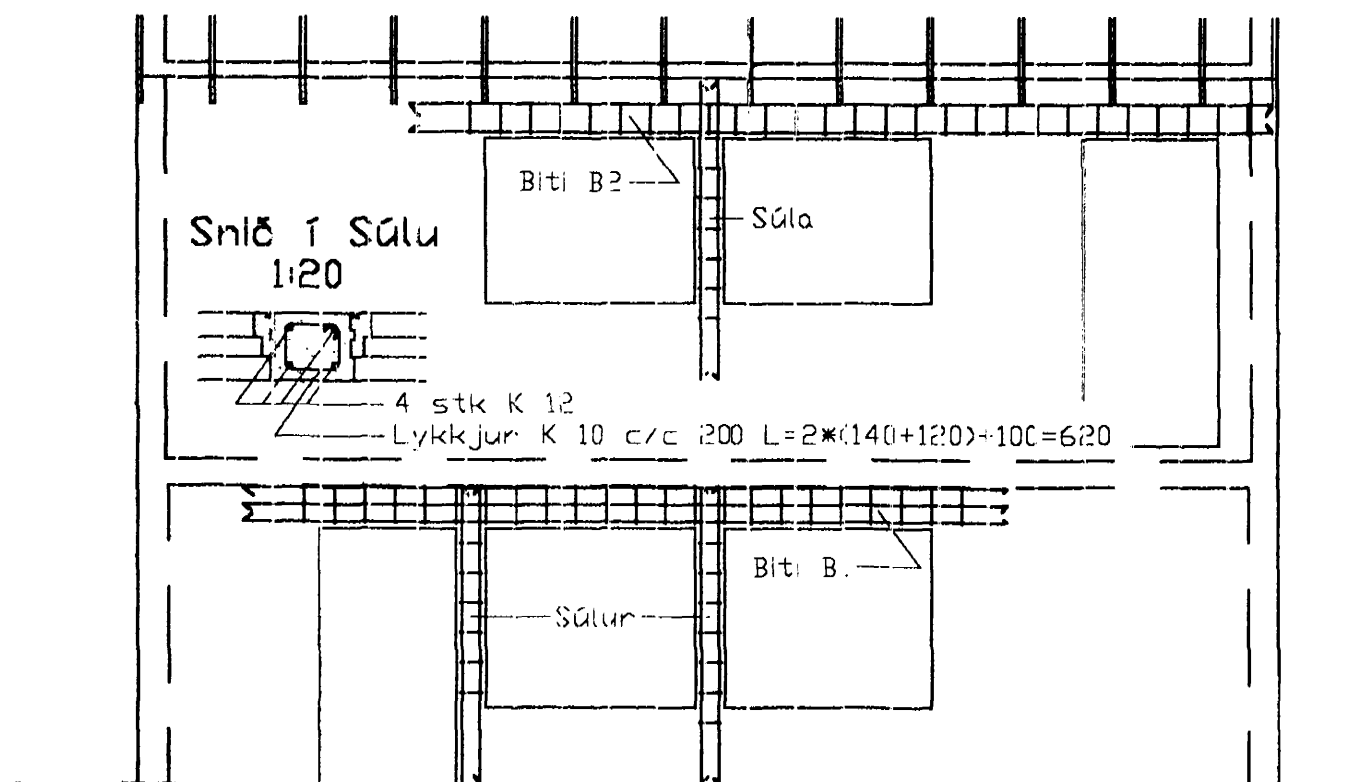

GRUNNMYND KJALLARA  
1:50

GRUNNMYND HÆÐAR  
1:50

Suðvesturgafli 1:50

Snið í bita B3 1:20

Snið í bita B1 1:20

Snið í bita B2 1:20

Norðvesurhlíð 1:50

Vörðir Bragason byggingateknifræðingur  
Laugaveig 36 105 Reykjavík S: 568--0559