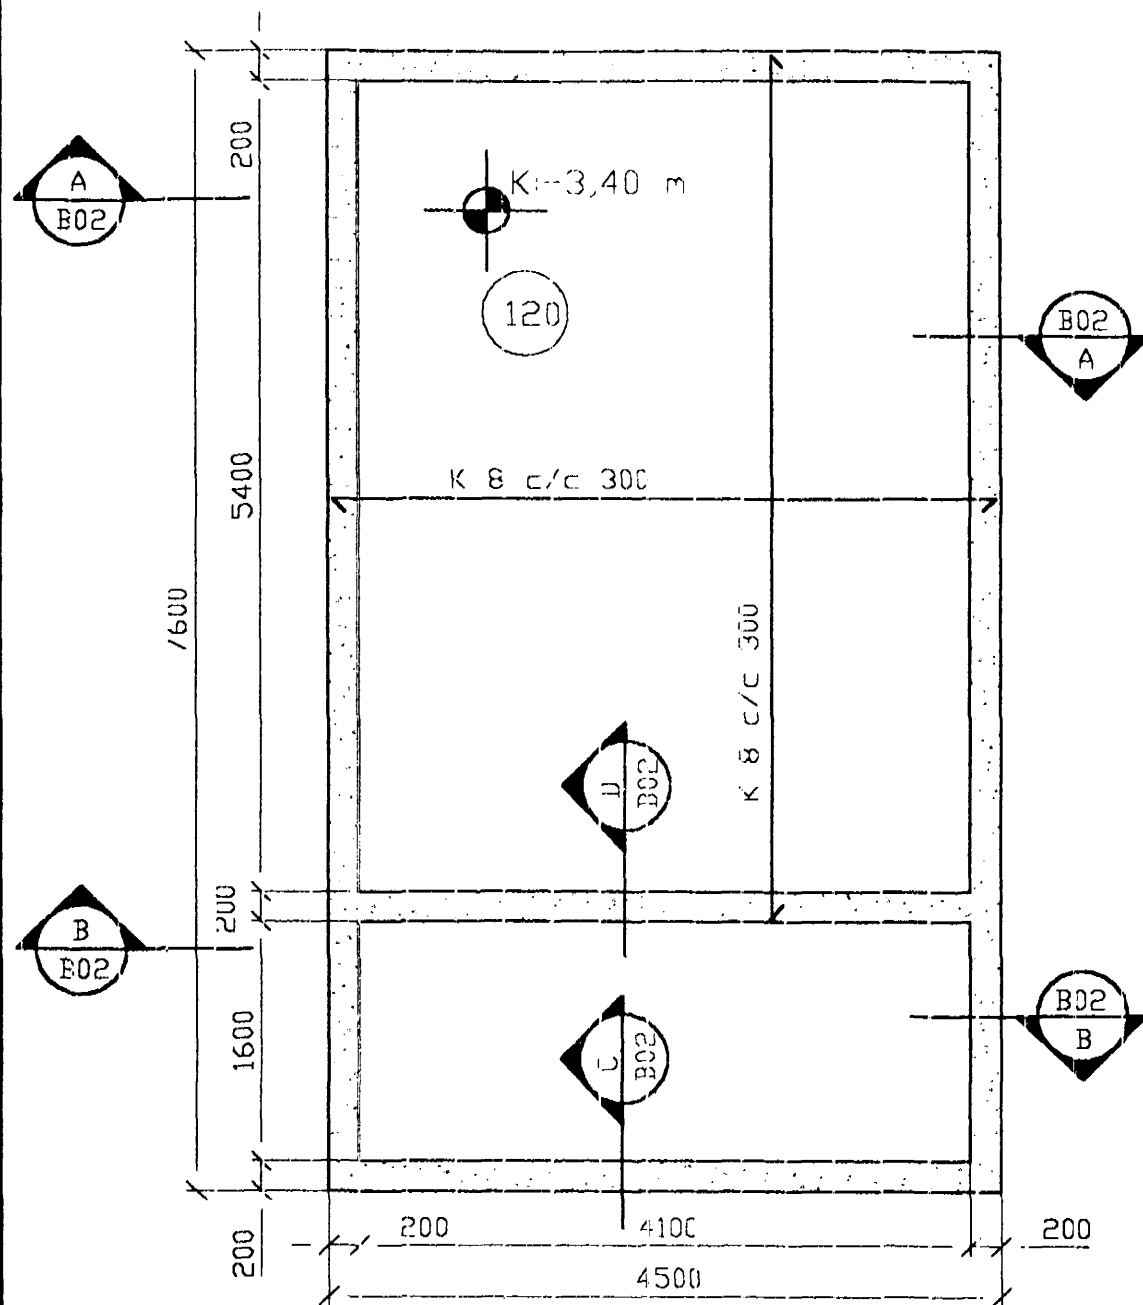

GRUNNMYND KJALLARA  
1:50

GRUNNMYND HÆÐAR  
1:50

Suðvesturgafli 1:50

Snið í bita B3 1:20

Snið í bita B1 1:20

Snið í bita B2 1:20

Norðvesurhlíð 1:50

Vörðir Bragason byggingateknifræðingur  
Laugaveig 36 105 Reykjavík S: 568--0559

VERGILT Arnarhraun 33 Hafnarfirði  
Bifreiðageymsla

SKY 1:50/1:20  
DAGI feb 97  
HEITI TEIKNINGAR Sökklar og veggir  
VEIK NR 9701  
TEIKN. NR B01

HANNAÐ V.B. TEIKNAD V.B. SAMYKKT Vörðir B

NR	DAGS	BREYTINGAR	NAFN