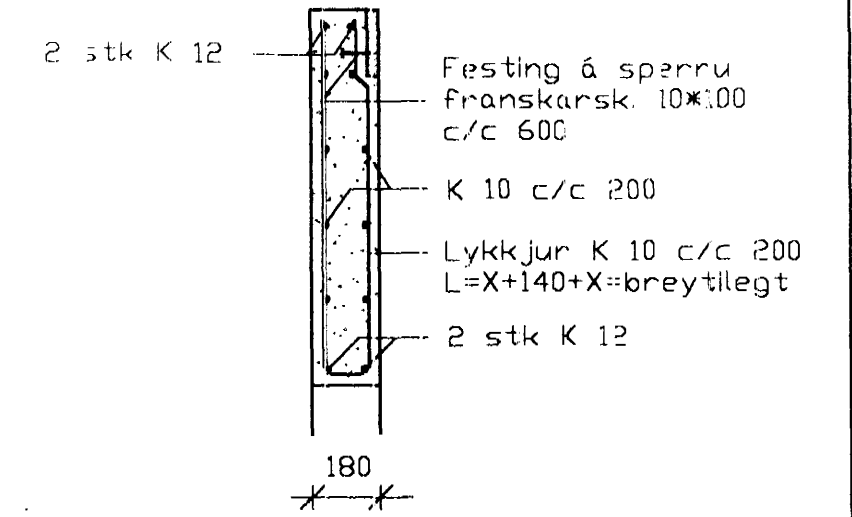

GRUNNMYND KJALLARA  
1:50

GRUNNMYND HÆÐAR  
1:50

Suðvesturgafli 1:50

Snið í bita B3 1:20

Snið í bita B1 1:20

Snið í bita B2 1:20

Norðvesurhlíð 1:50

Vörðir Bragason byggingateknifræðingur  
Laugaveig 36 105 Reykjavík S: 568--0559