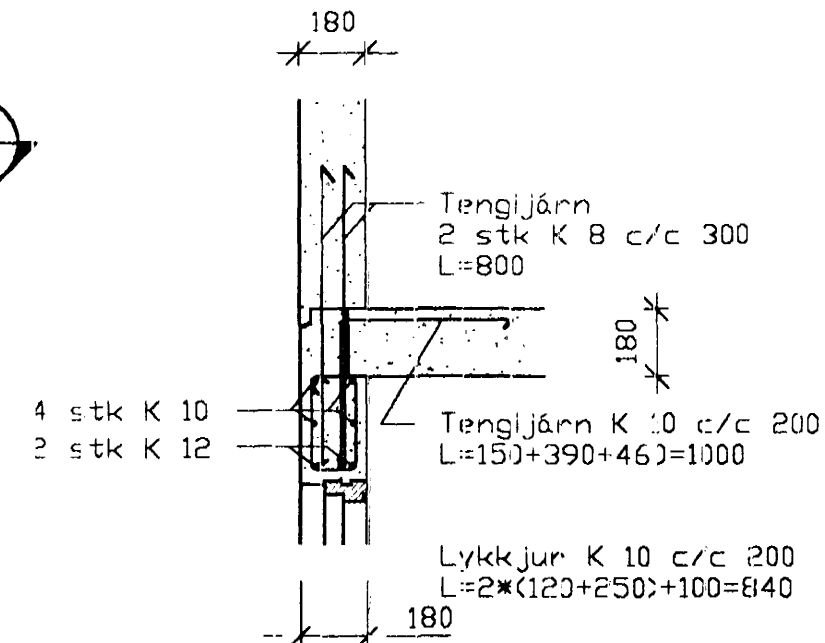

GRUNNMYND KJALLARA  
1:50

GRUNNMYND HÆÐAR  
1:50

Suðvesturgafli 1:50

Snið í bita B3 1:20

Snið í bita B1 1:20

Snið í bita B2 1:20

Norðvesurhlíð 1:50

Vörðir Bragason byggingateknifræðingur  
Laugaveig 36 105 Reykjavík S: 568--0559