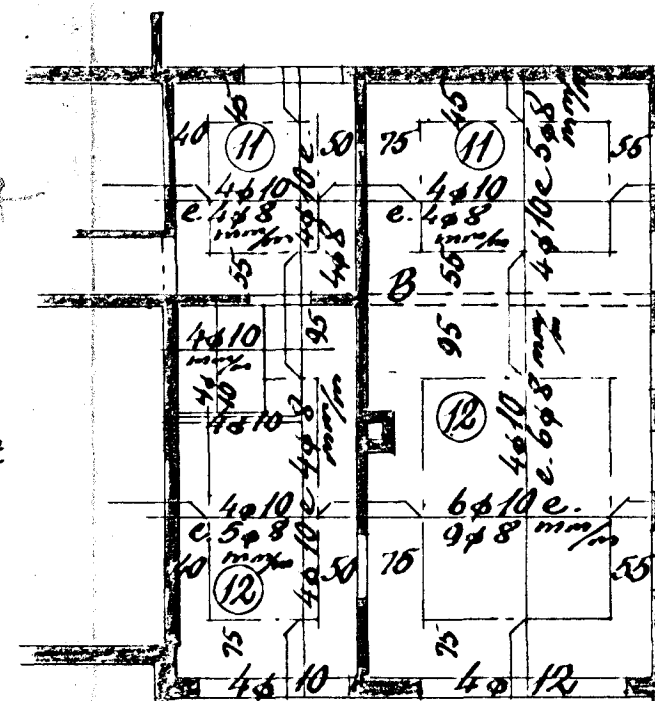

Blöndun sleypu 1:2:3

Yfir dyr og glugga komi R 10, nema annað sé tekið fram  
Plötuþykkir í ○

Loft yfir hæð 1:100

Loft yfir kjallara 1:100

Hafnarf. í maí '57  
Sig. T. Ólafsson