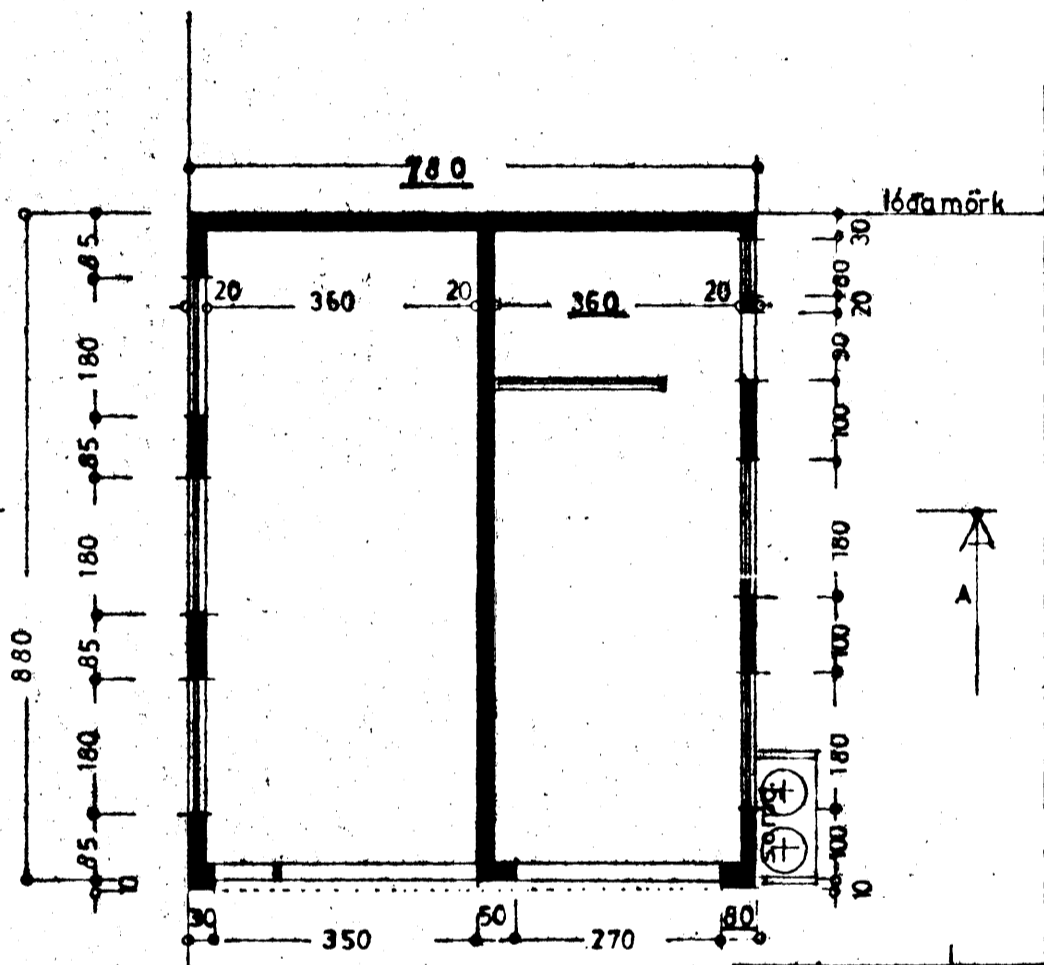

Gambykt á fundi bygginga-
nefndar þ. 15/10 1969

BYGGINGAFULLTÖUNN
I HAFNARFIRÐI
F. Sigurðsson

Grunnmynd