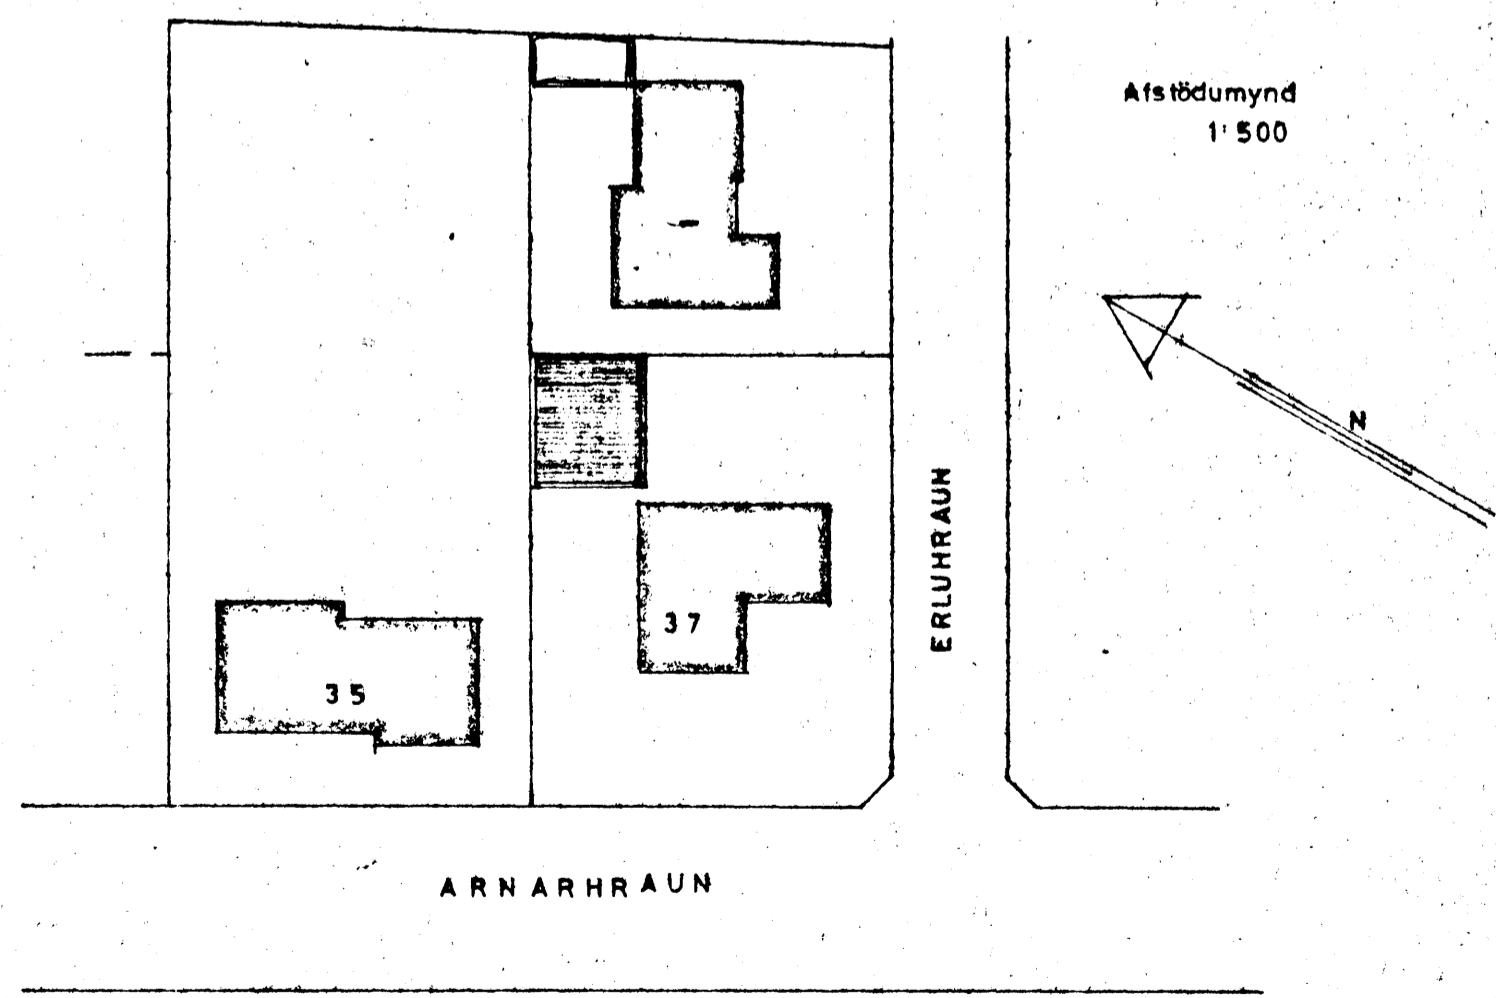

Afstöðumynd
1:500

STÆRD:
Lóð 718,4 m²
Hús 116,0 m²
Byg. 68,6 m² 158,0 m²

ARNARHRAUN NR 37
BILGEYMSLA

Útir-
Grunnmynd } 1:100
Snið }
Afstöðumynd 1:500

Stafmarfirði - sept. 1969
F. Sigurðsson