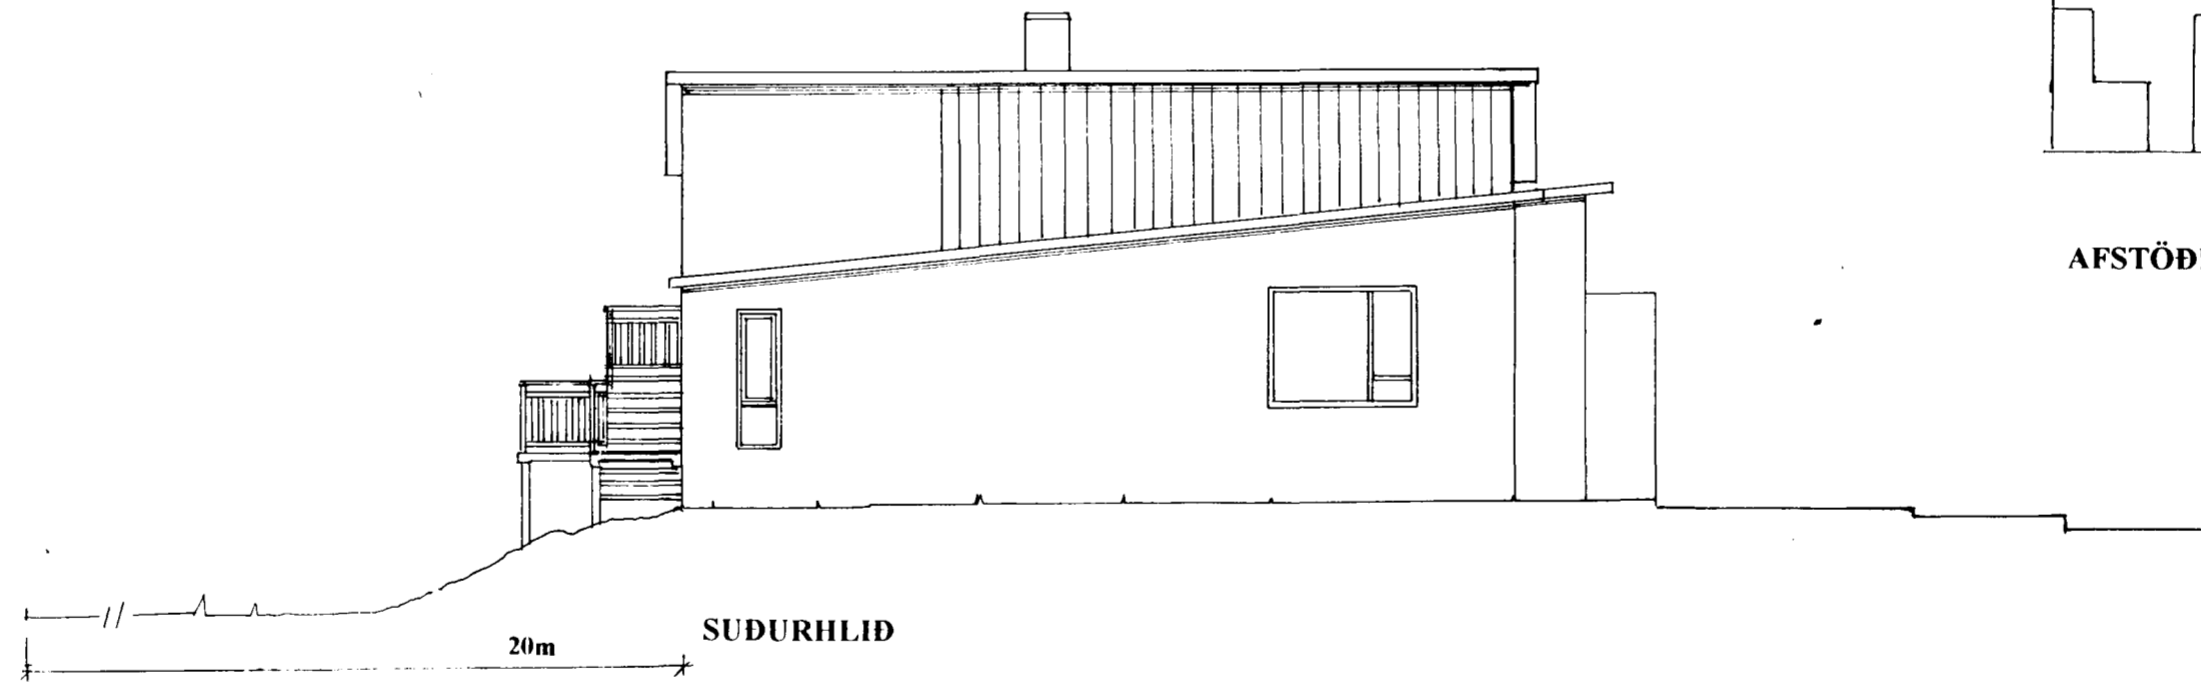

fl. L. Tullgáttu

NORDURHLID

AUSTURHLID

SUDURHLID

AFSTÖÐIMYND

VESTURHLID

Húseign við Arnarhraun 40 Hafnarfirði
blað 2 Útlit og afstöðumynd 1:100, 1:500
Z-arkitektar, Brautarholti 16,
105 Reykjavík s. 561 4063 f. 561 4085
Ingunn Helga Hafstað, Ólöf Örvarsdóttir dags. 25. ágúst 1999