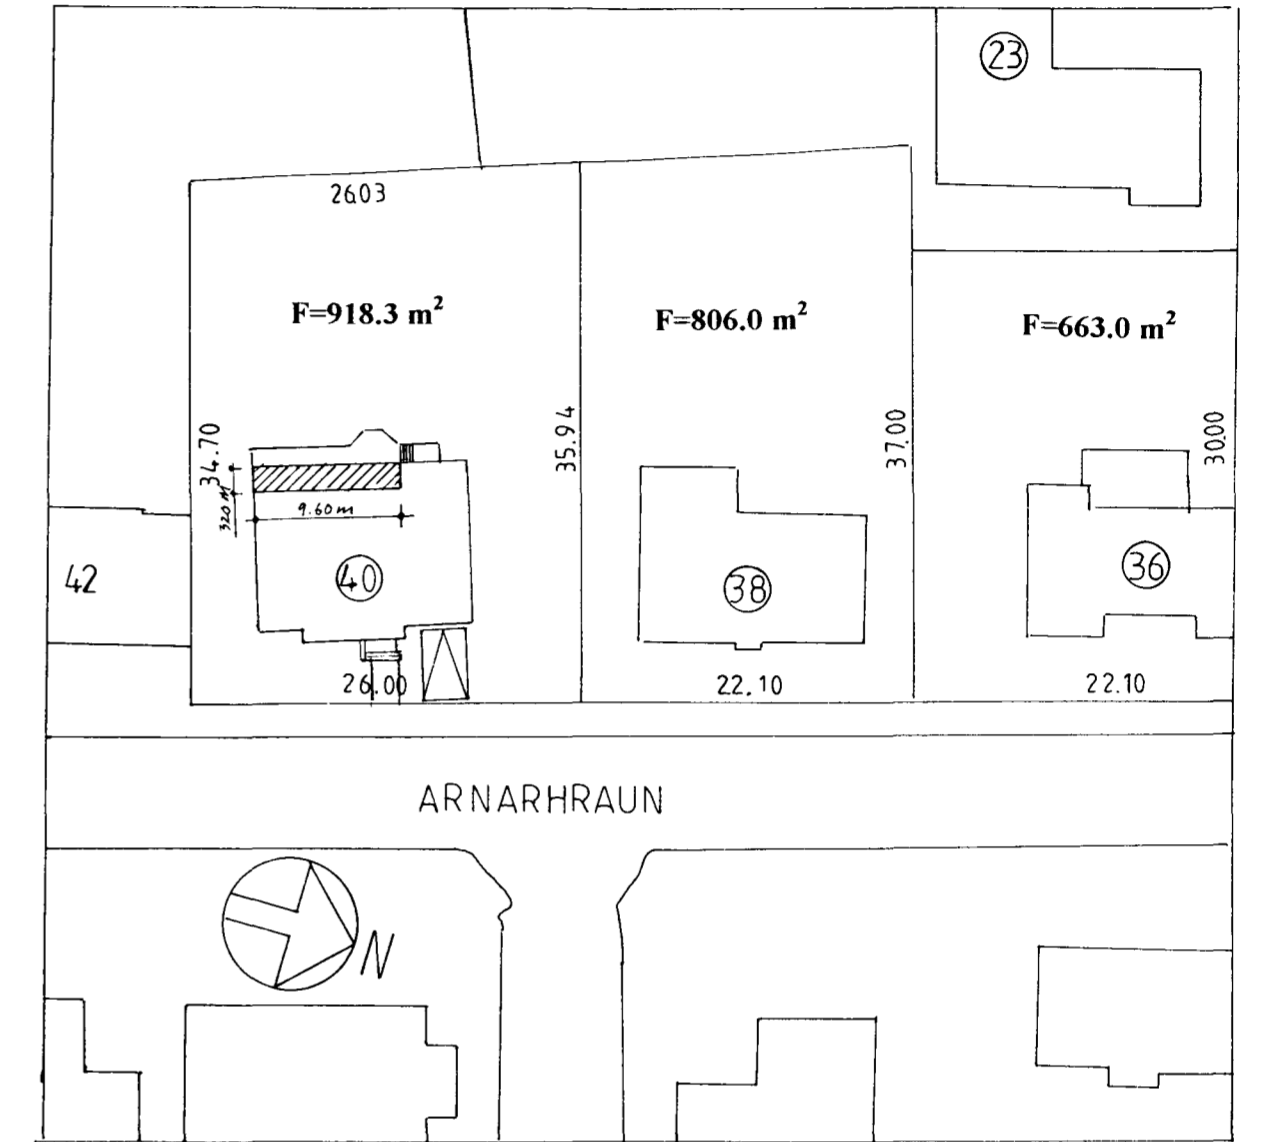

fl. L. Tullgáttu

NORDURHLID

AUSTURHLID

SUDURHLID

AFSTÖÐIMYND

VESTURHLID

Húseign við Arnarhraun 40 Hafnarfirði
blað 2 Útlit og afstöðumynd 1:100, 1:500
Z-arkitektar, Brautarholti 16,
105 Reykjavík s. 561 4063 f. 561 4085
Ingunn Helga Hafstað, Ólöf Örvarsdóttir dags. 25. ágúst 1999