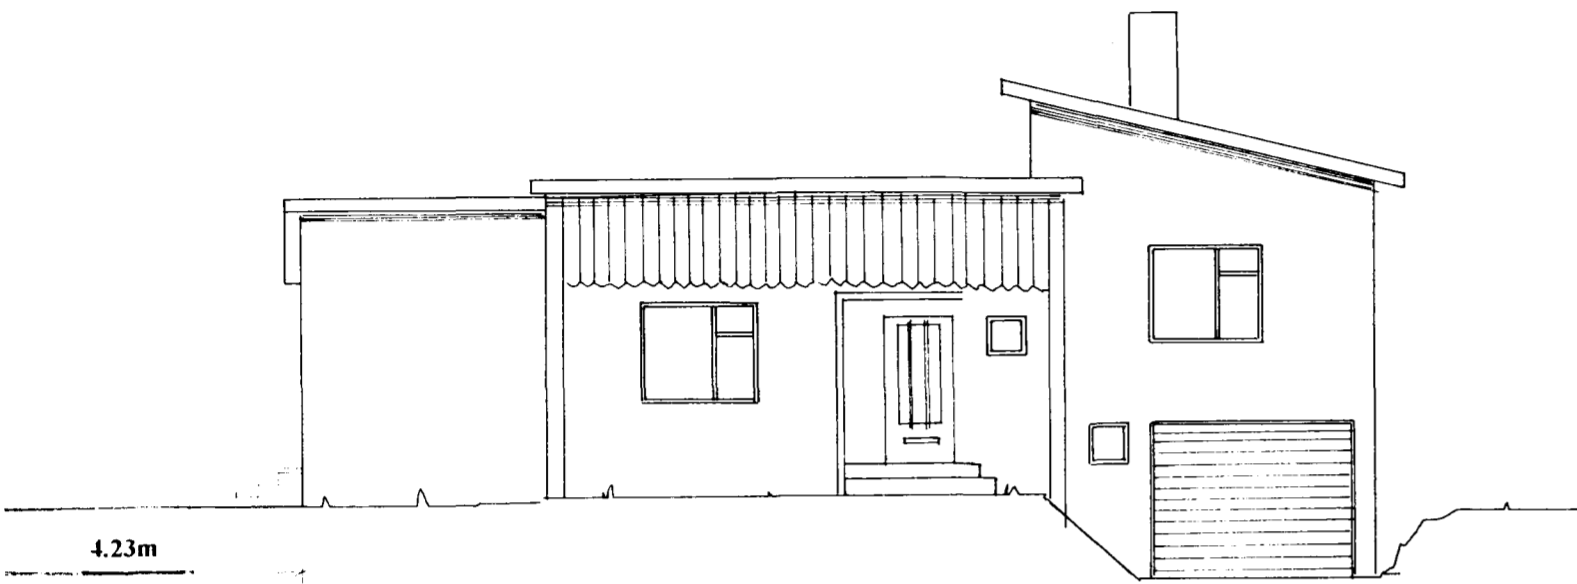

fl. L. Tullgáttu

NORDURHLID

AUSTURHLID

SUDURHLID

AFSTÖÐIMYND

VESTURHLID

Húseign við Arnarhraun 40 Hafnarfirði
blað 2 Útlit og afstöðumynd 1:100, 1:500
Z-arkitektar, Brautarholti 16,
105 Reykjavík s. 561 4063 f. 561 4085
Ingunn Helga Hafstað, Ólöf Örvarsdóttir dags. 25. ágúst 1999