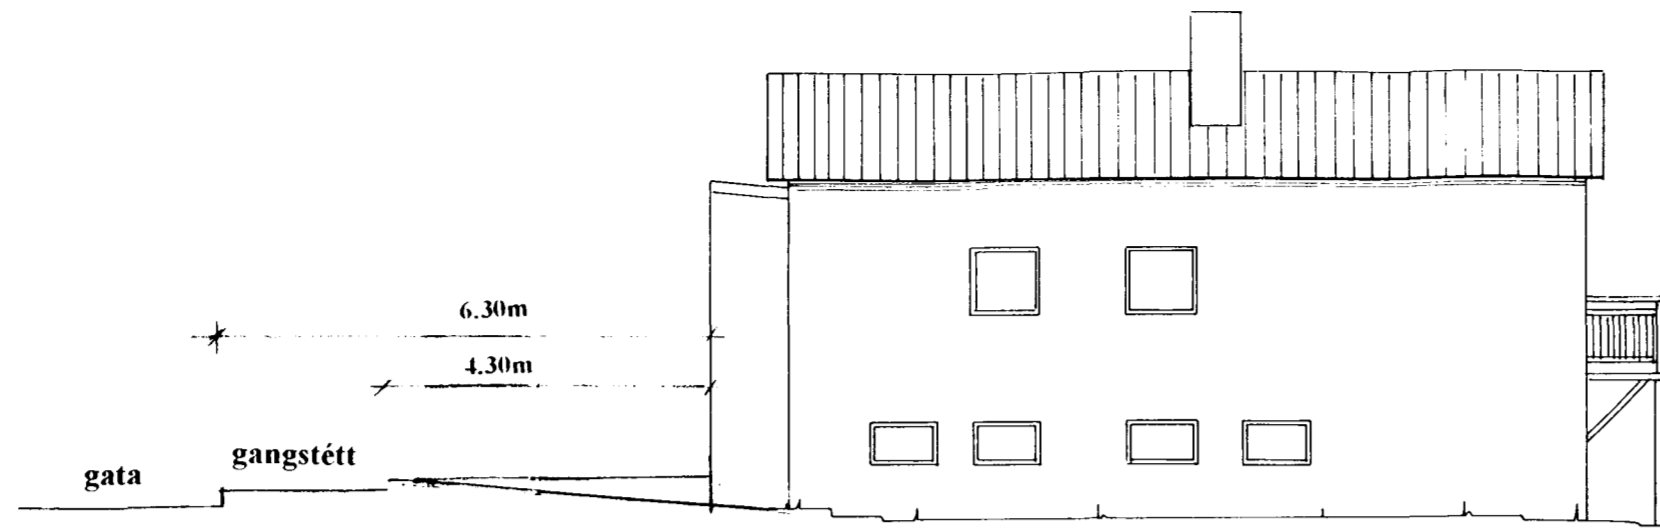

fl. L. Tullgáttu

NORDURHLID

AUSTURHLID

SUDURHLID

AFSTÖÐIMYND

VESTURHLID

Húseign við Arnarhraun 40 Hafnarfirði
blað 2 Útlit og afstöðumynd 1:100, 1:500
Z-arkitektar, Brautarholti 16,
105 Reykjavík s. 561 4063 f. 561 4085
Ingunn Helga Hafstað, Ólöf Örvarsdóttir dags. 25. ágúst 1999