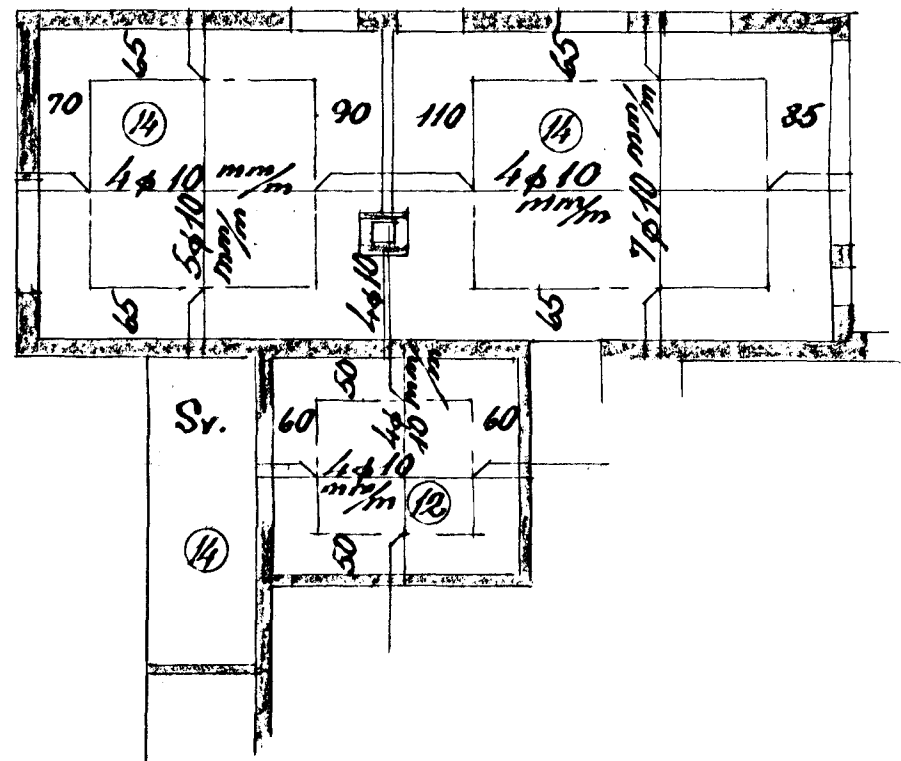

Hús Jóns Guðmundssonar
ARNARHRAUN 40

Járnbert steinsleypa

Loft yfir kjallara 1:100

Svalir 1:100

Blöndun steypu 1:2:3

Yfir dyr og glugga komi 2x10, nema haf 2 200 cm, þá komi 4x10

Plötuþykkir í ○

Hafnarf. í júní '56
Sig. f. Halvarsson