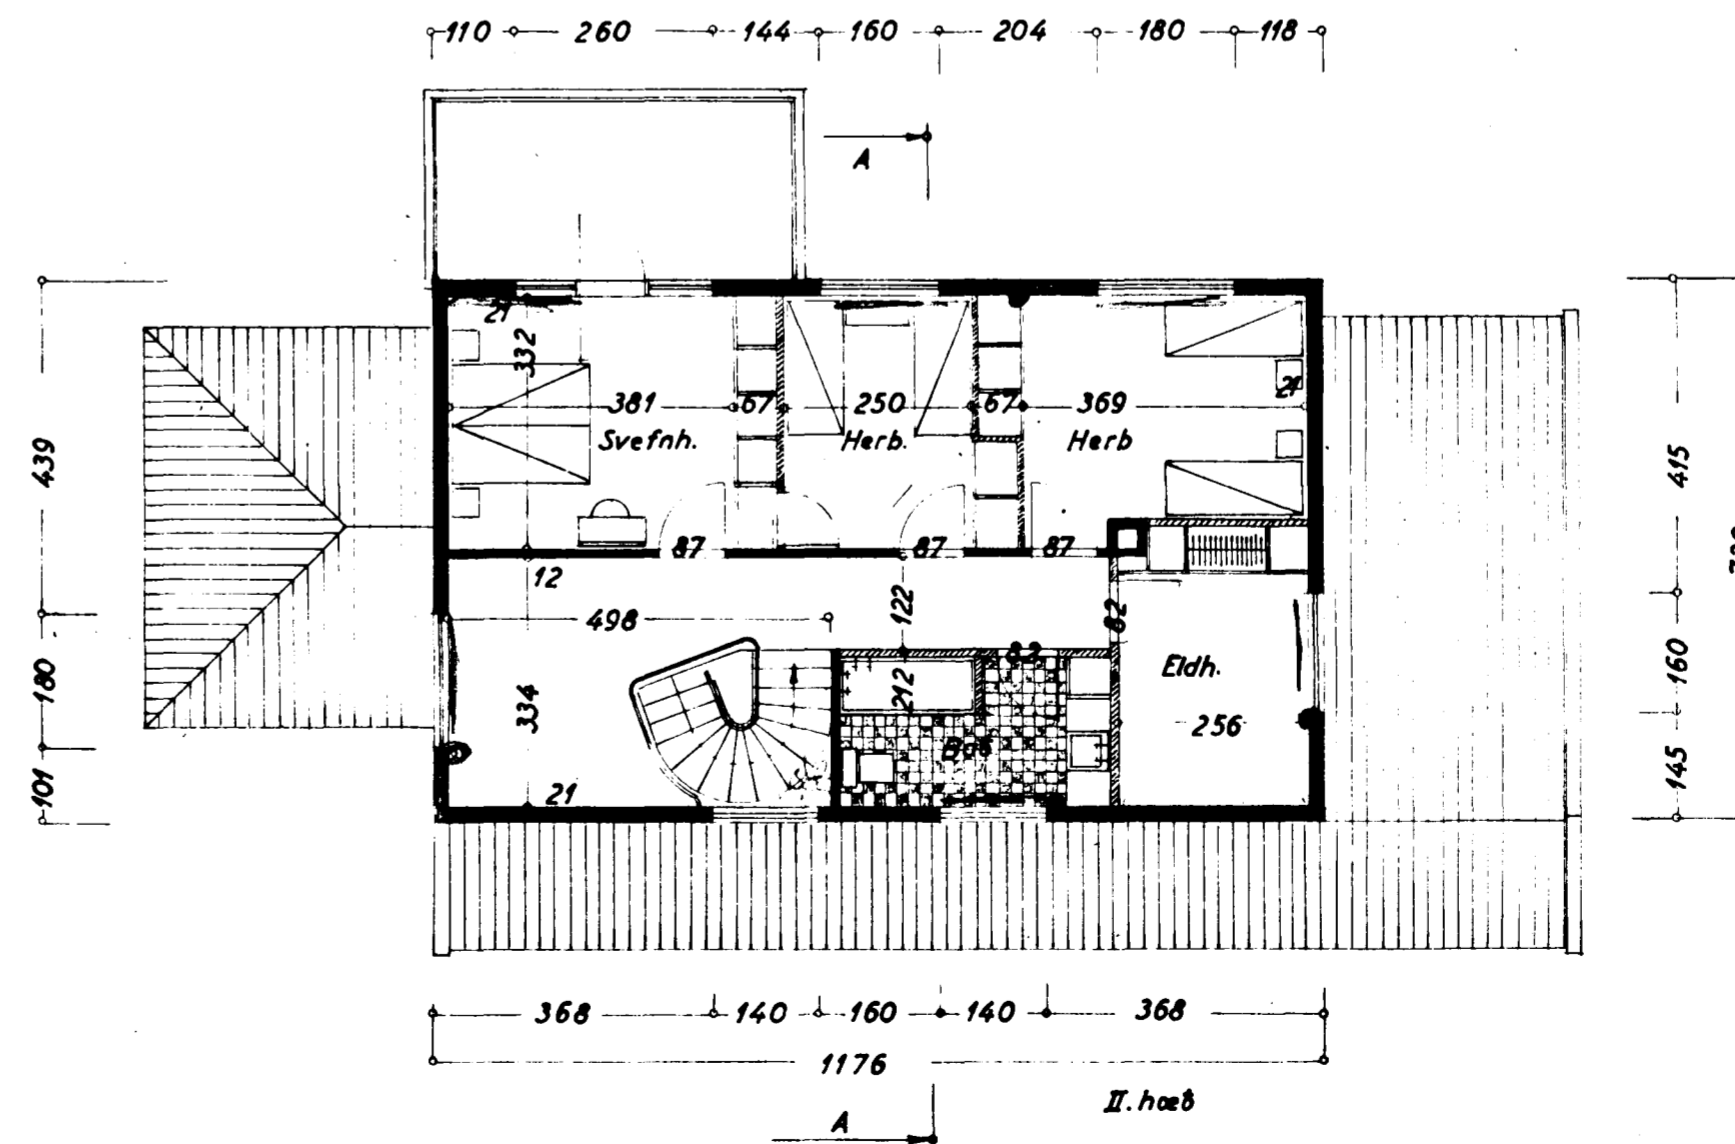

Eig:  
 Stefán Gunnlaugsson  
 Dnefnd gata nr. 40

1:100

AFSTÖÐUMYND

1:500

HUSASMÍÐAMEISTARI:

MURARAMEISTARI:

Halnashöfði 2. apríl 1956  
 F. Sigurðsson