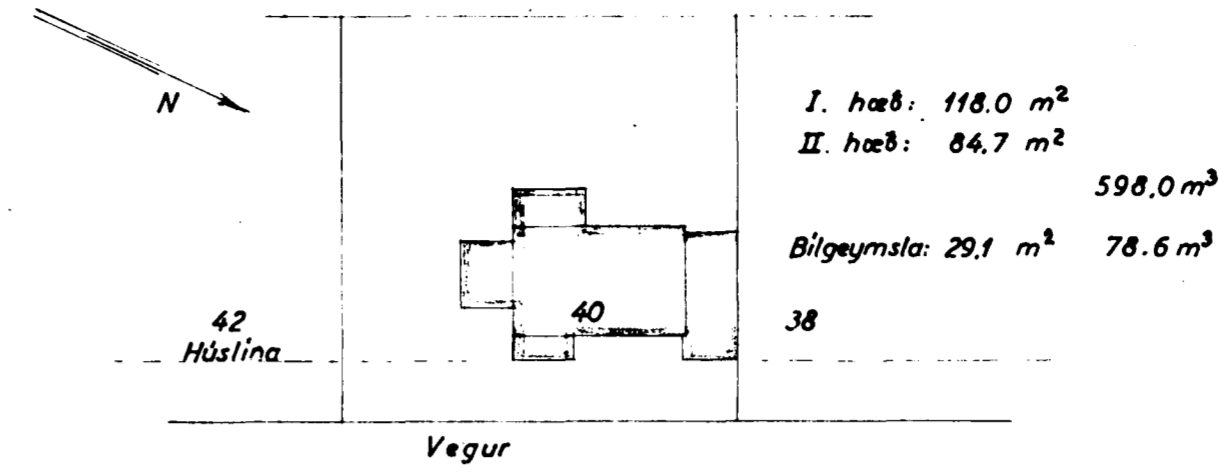

Eig:  
 Stefán Gunnlaugsson  
 Dnefnd gata nr. 40

1:100

AFSTÖÐUMYND

1:500

HUSASMÍÐAMEISTARI:

MURARAMEISTARI:

Halnashöfði 2. apríl 1956  
 F. Sigurðsson