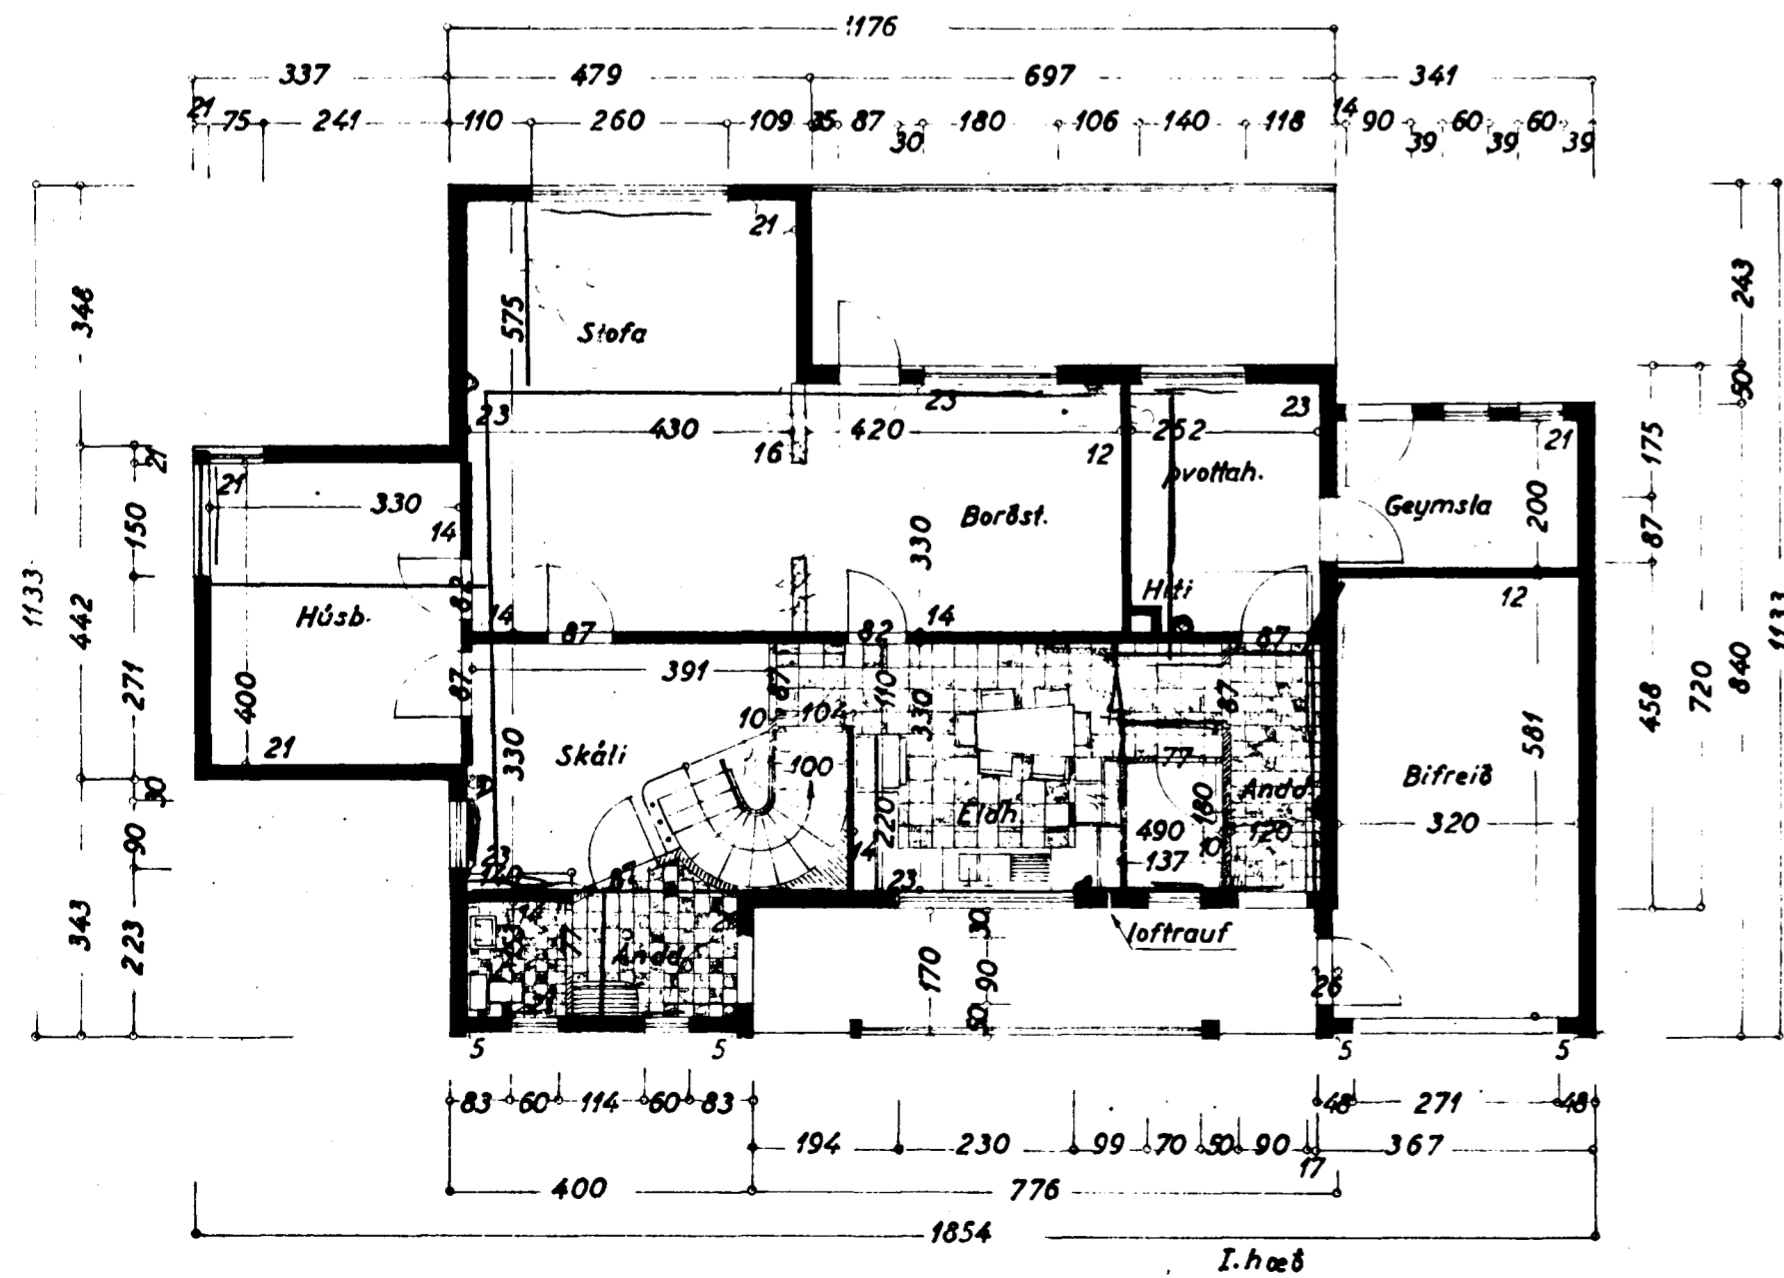

Eig:  
 Stefán Gunnlaugsson  
 Dnefnd gata nr. 40

1:100

AFSTÖÐUMYND

1:500

HUSASMÍÐAMEISTARI:

MURARAMEISTARI:

Halnashöfði 2. apríl 1956  
 F. Sigurðsson