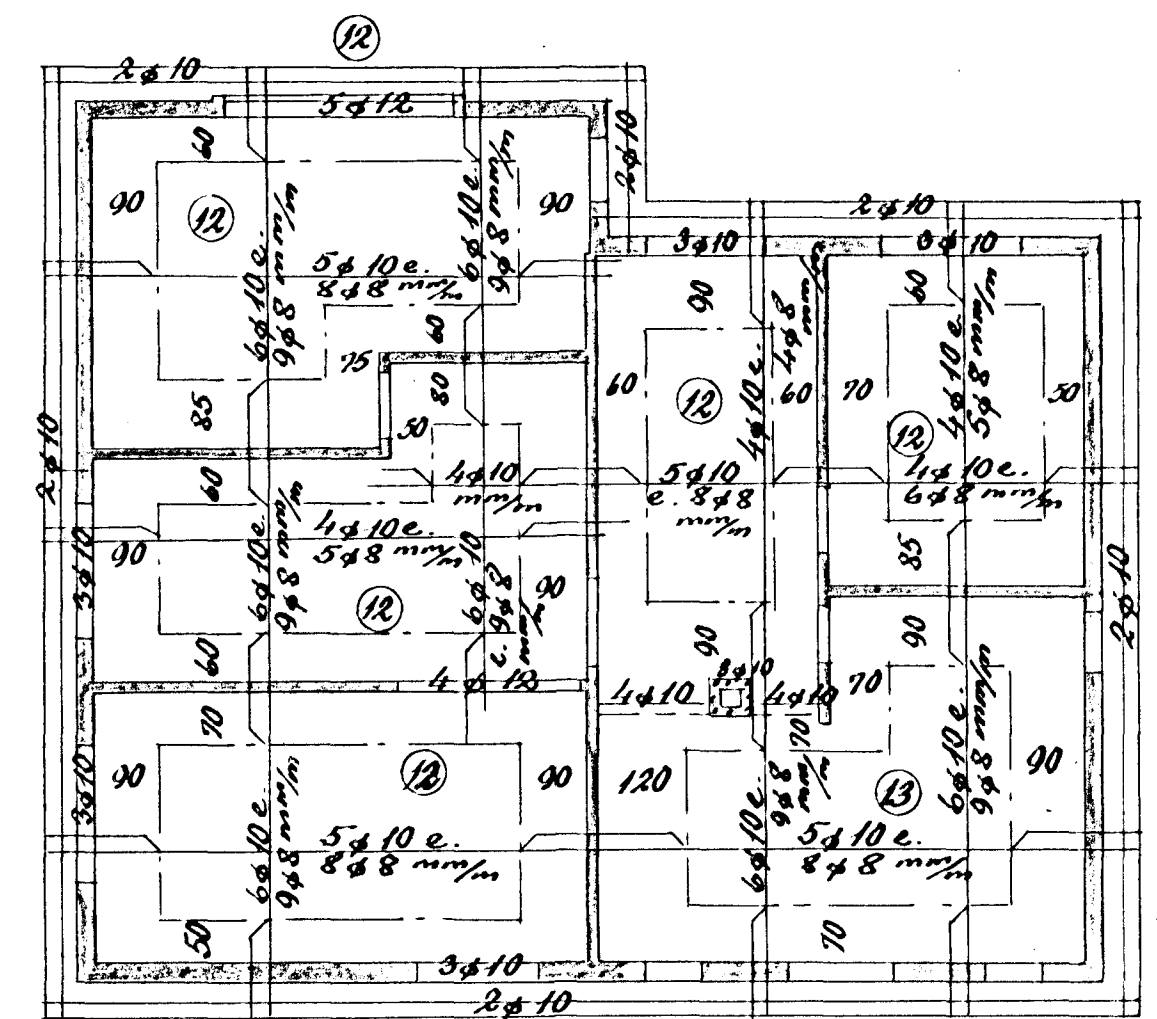

Arnarhraun nr. 46

Járnhent steinsteypa

Blöndun sleypu 1:3:3

Yfir dyr og glugga komi 2 #10, nema annars sé getið

Plötubýkkir í ○

Loft yfir 1. hæð 1:100

Loft yfir 2. hæð 1:100

Hafnarf. í júlí 1958