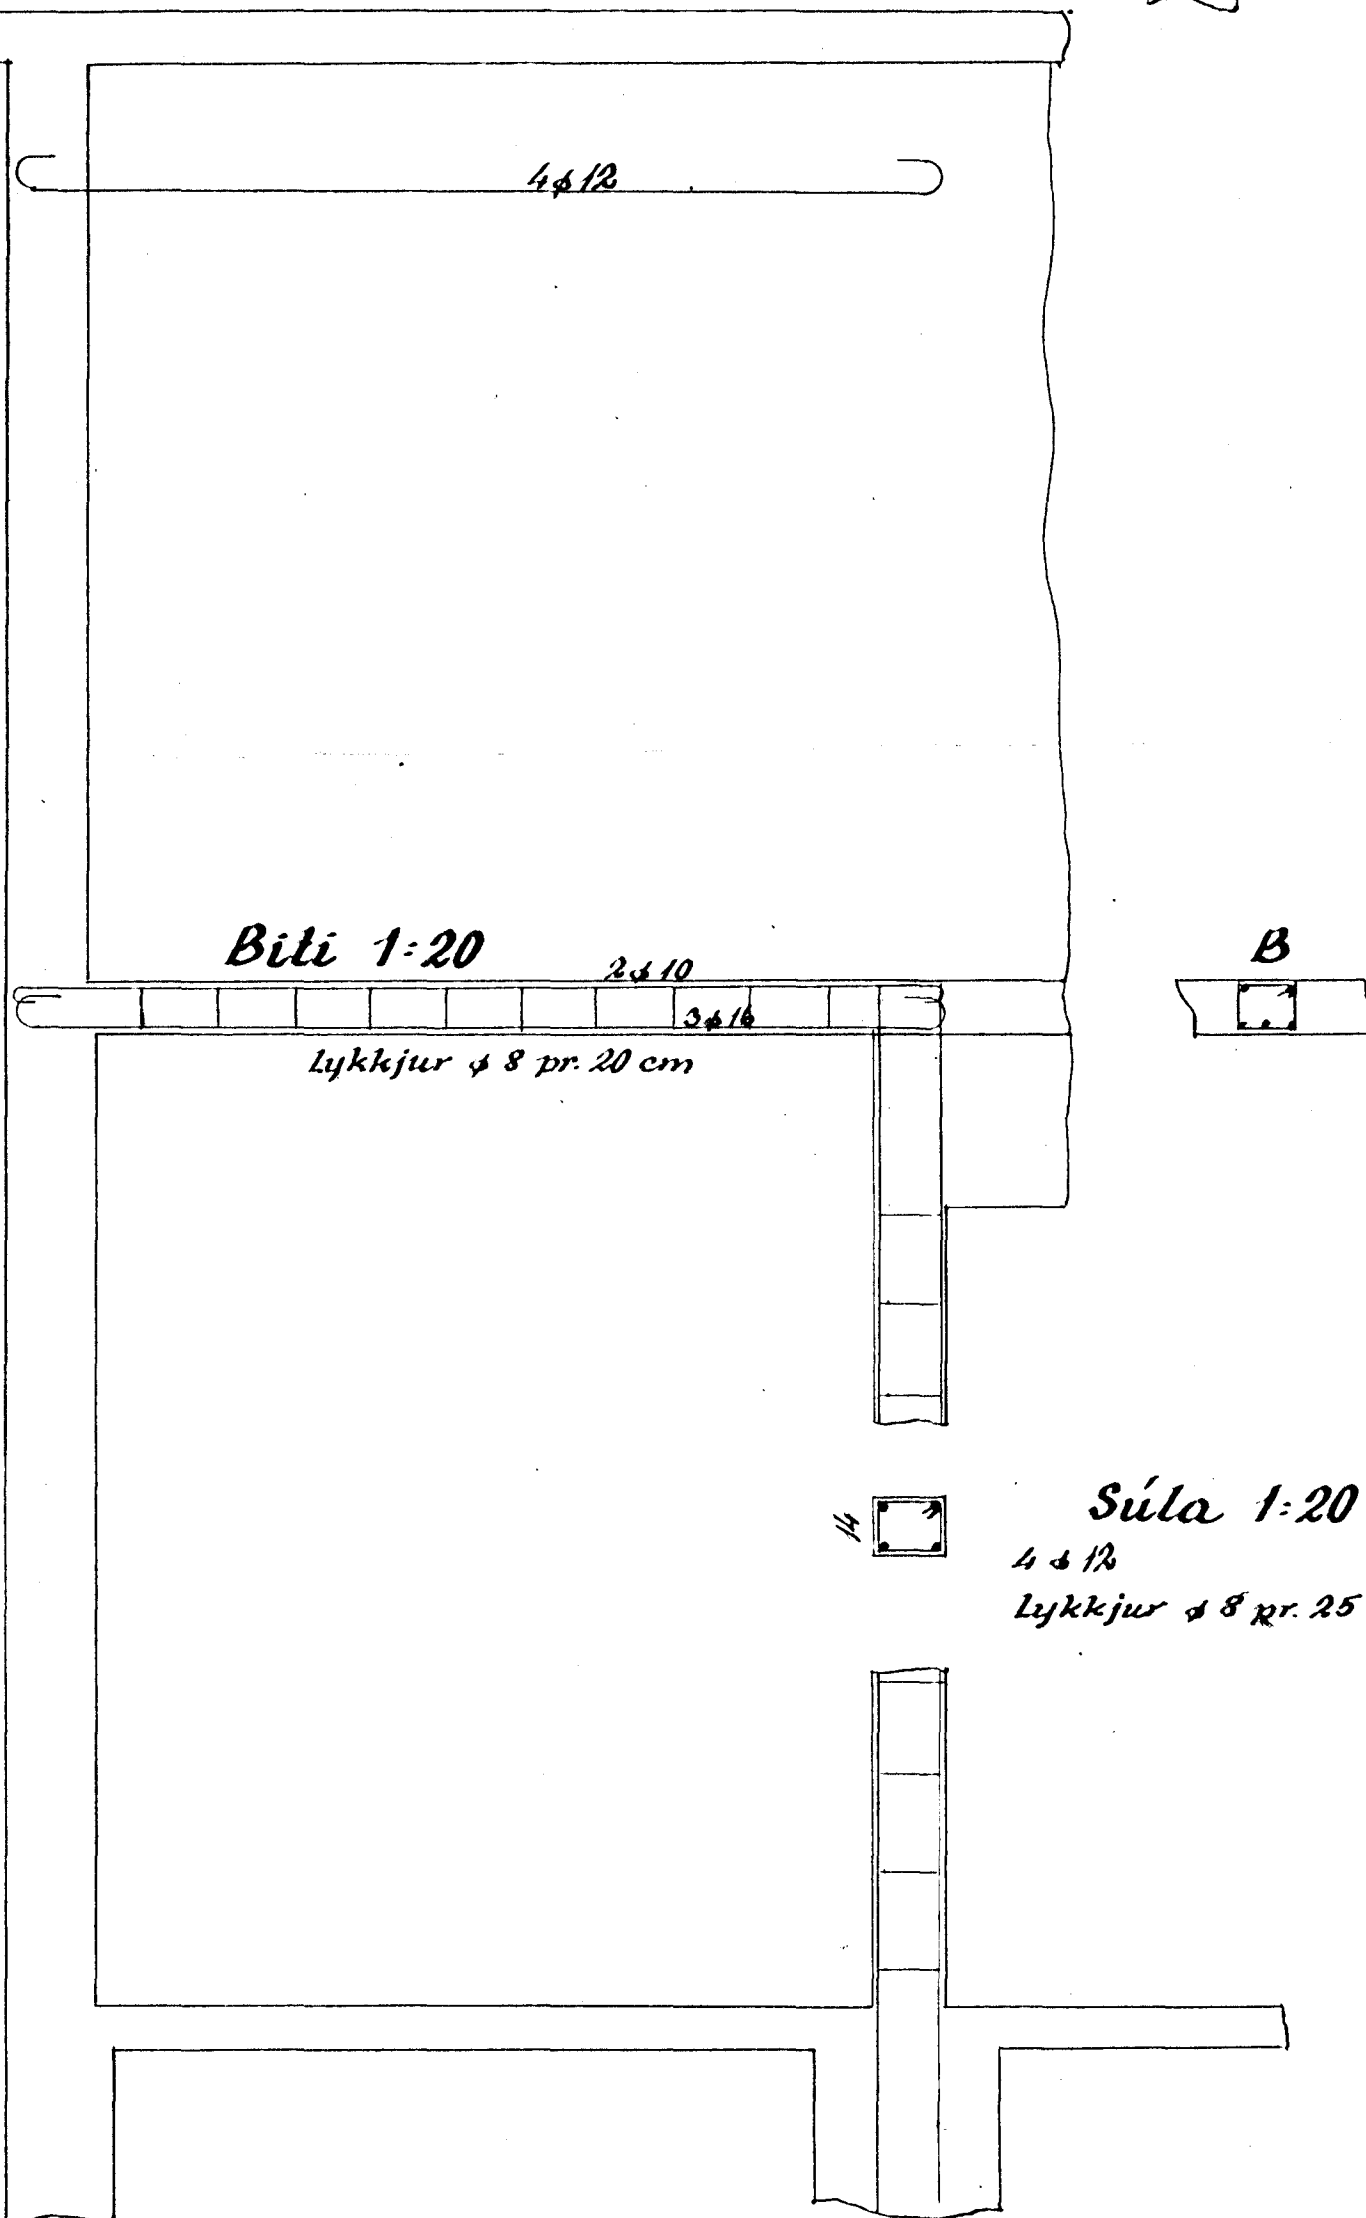

Arnarhraun nr. 46

Járnhent steinsteypa

Blöndun sleypu 1:3:3

Yfir dyr og glugga komi 2 #10, nema annars sé getið

Plötubýkkir í ○

Loft yfir 1. hæð 1:100

Loft yfir 2. hæð 1:100

Hafnarf. í júlí 1958