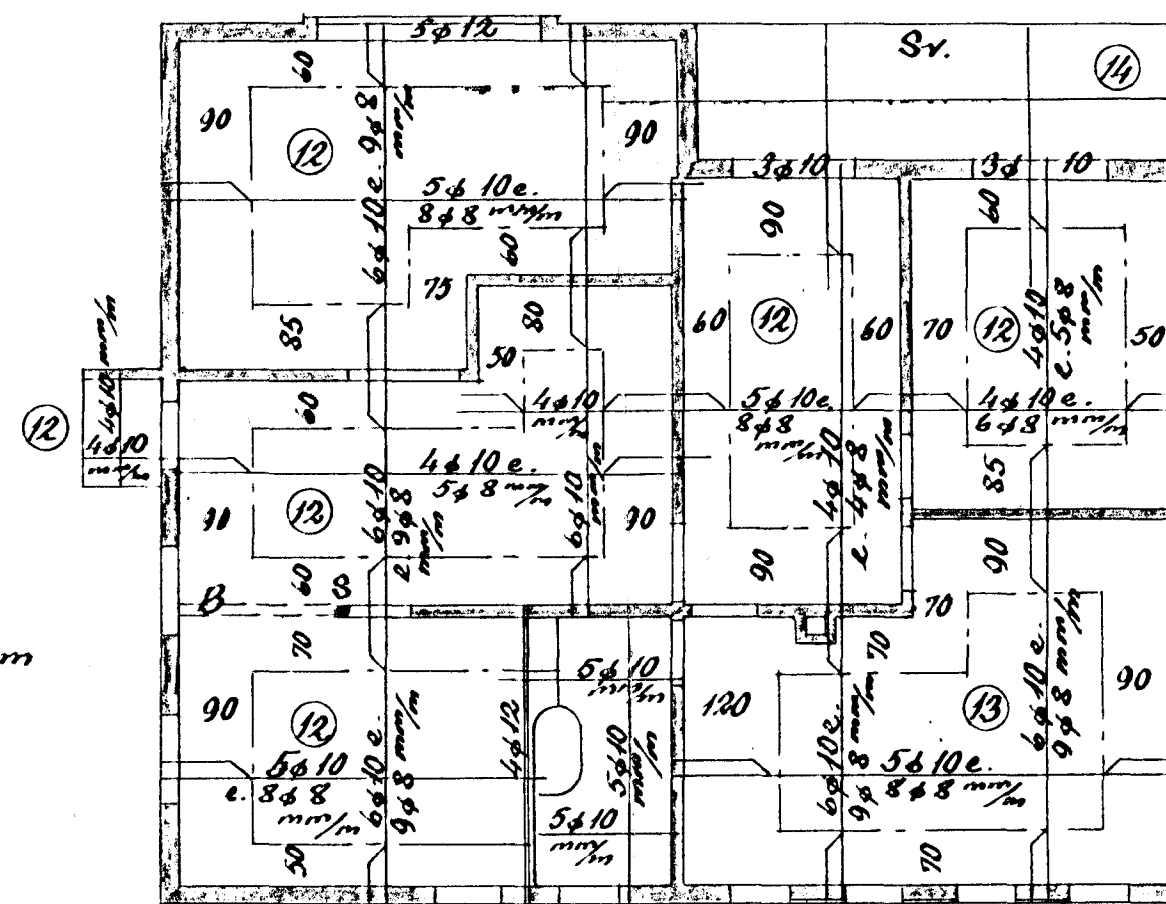

Arnarhraun nr. 46

Járnhent steinsteypa

Blöndun sleypu 1:3:3

Yfir dyr og glugga komi 2 #10, nema annars sé getið

Plötubýkkir í ○

Loft yfir 1. hæð 1:100

Loft yfir 2. hæð 1:100

Hafnarf. í júlí 1958