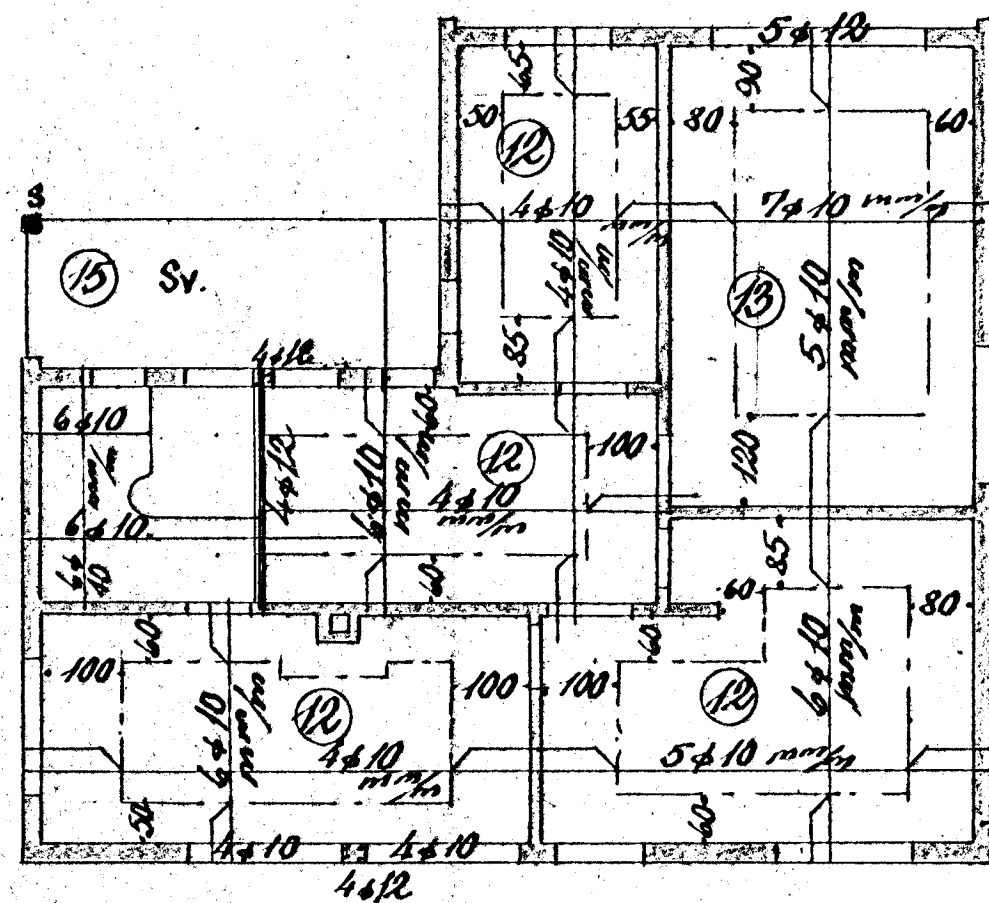

Arnarhraun nr. 7
Eig. Jón V. Jónsson.

Járnbent sleinsleypa

Loft yfir 1. hæð 1:100

Loft yfir 2. hæð 1:100

Blöndun sleypu 1:3:3

Yfir dyr og glugga komi 3 φ 10, nema annars sé gellið

Þörlupykkeir í ○

Hafnarf. í nóv. 1959