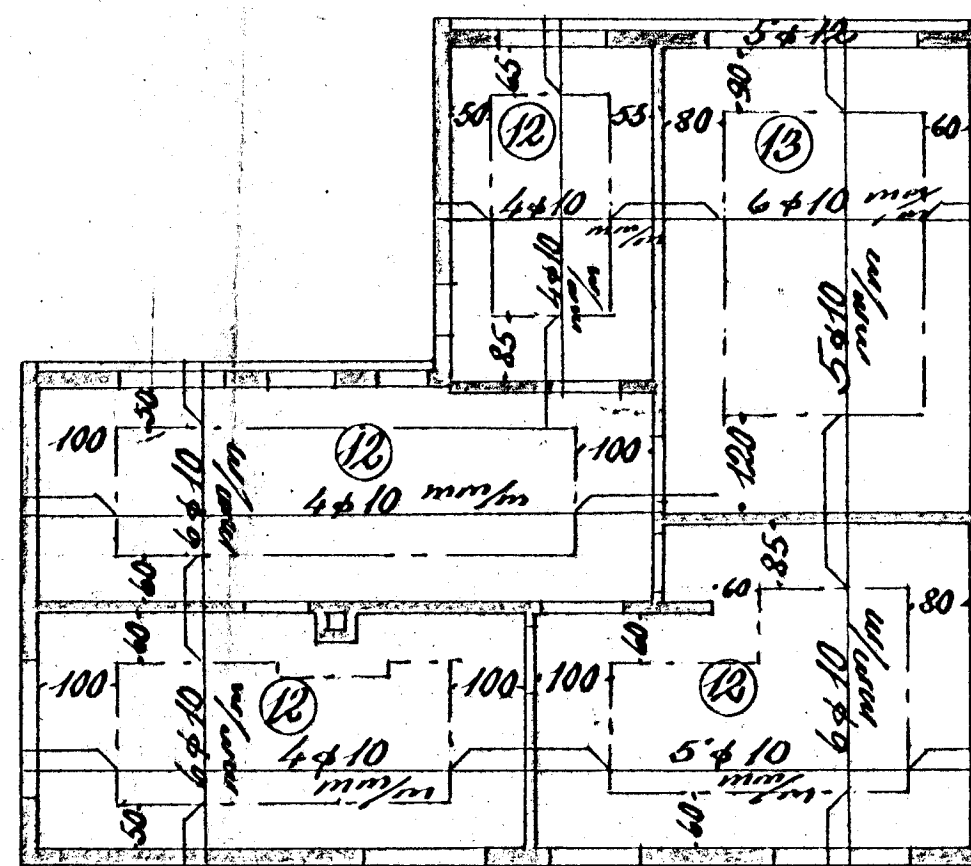

Arnarhraun nr. 7
Eig. Jón V. Jónsson.

Járnbent sleinsleypa

Loft yfir 1. hæð 1:100

Loft yfir 2. hæð 1:100

Blöndun sleypu 1:3:3

Yfir dyr og glugga komi 3 φ 10, nema annars sé gellið

Þörlupykkeir í ○

Hafnarf. í nóv. 1959