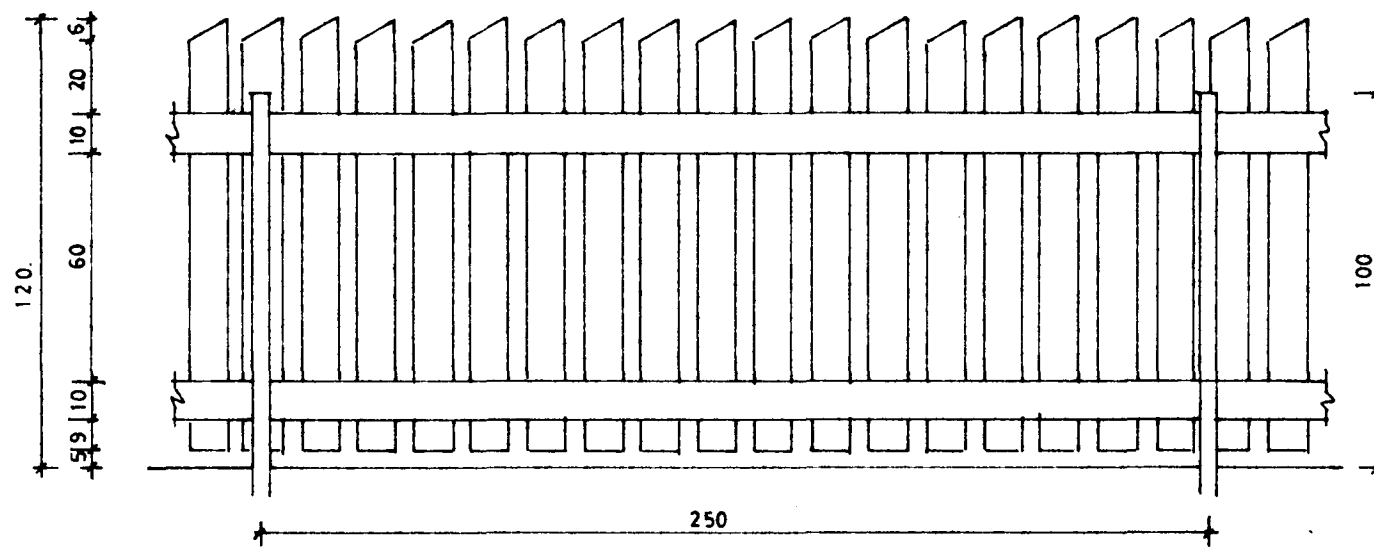

SNÍÐ D-D M= 1:20

GIRÐING M= 1:20

SNÍÐ C-C M= 1:100

TEIKNING NR. 70 10 03	DAGS.	NAFN	YFIRF.
Staður BARNALEIKVÖLLUR VIÐ ARNARHRAUN	Mælt	MARZ '70 19.10 B.M.	
	Reiknað	MARZ '70 Baldur Markuþ	
	Teiknað	MARZ '70 Baldur Markuþ	
SNÍÐ C-C SANDBRUNNUR OG GIRÐING	Mælikv.	1:100	
		1:20	
BÆJARVERKFRÆÐINGURINN Í HAUFNARFIRÐI			Samþ. B.M.